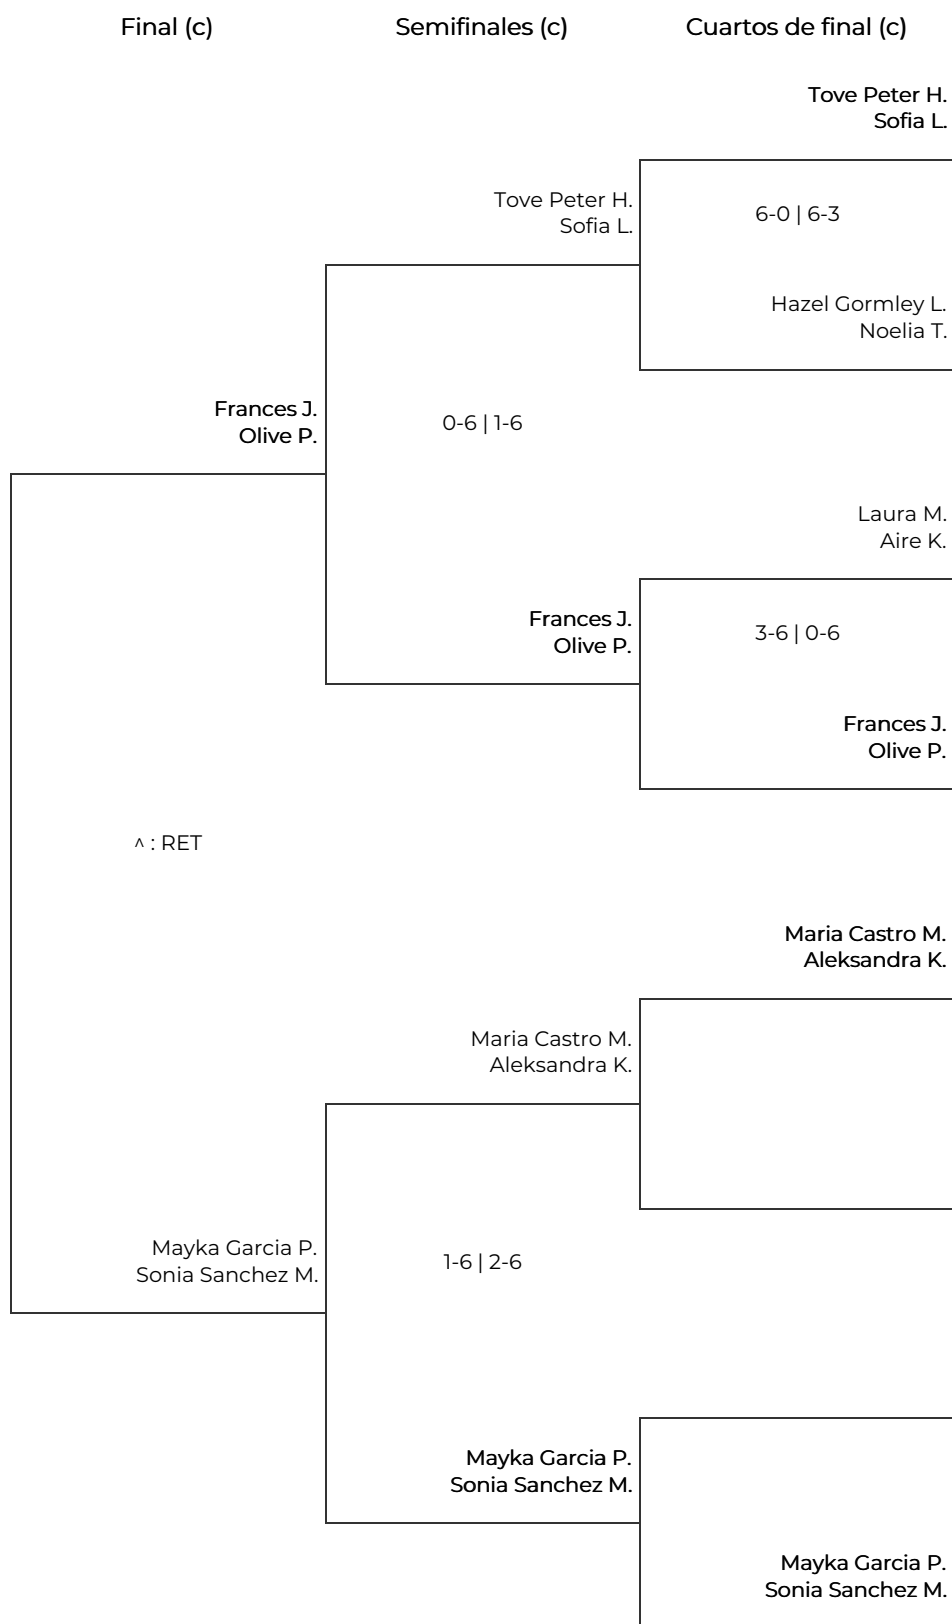

III Women Padel Oysho 2026 en el NAC Nueva  
Alcántara Club - Marbella  
5a Femenina/Iniciación - Revés. 5a  
Femenina/Iniciación - Revés

# III Women Padel Oysho 2026 en el NAC Nueva