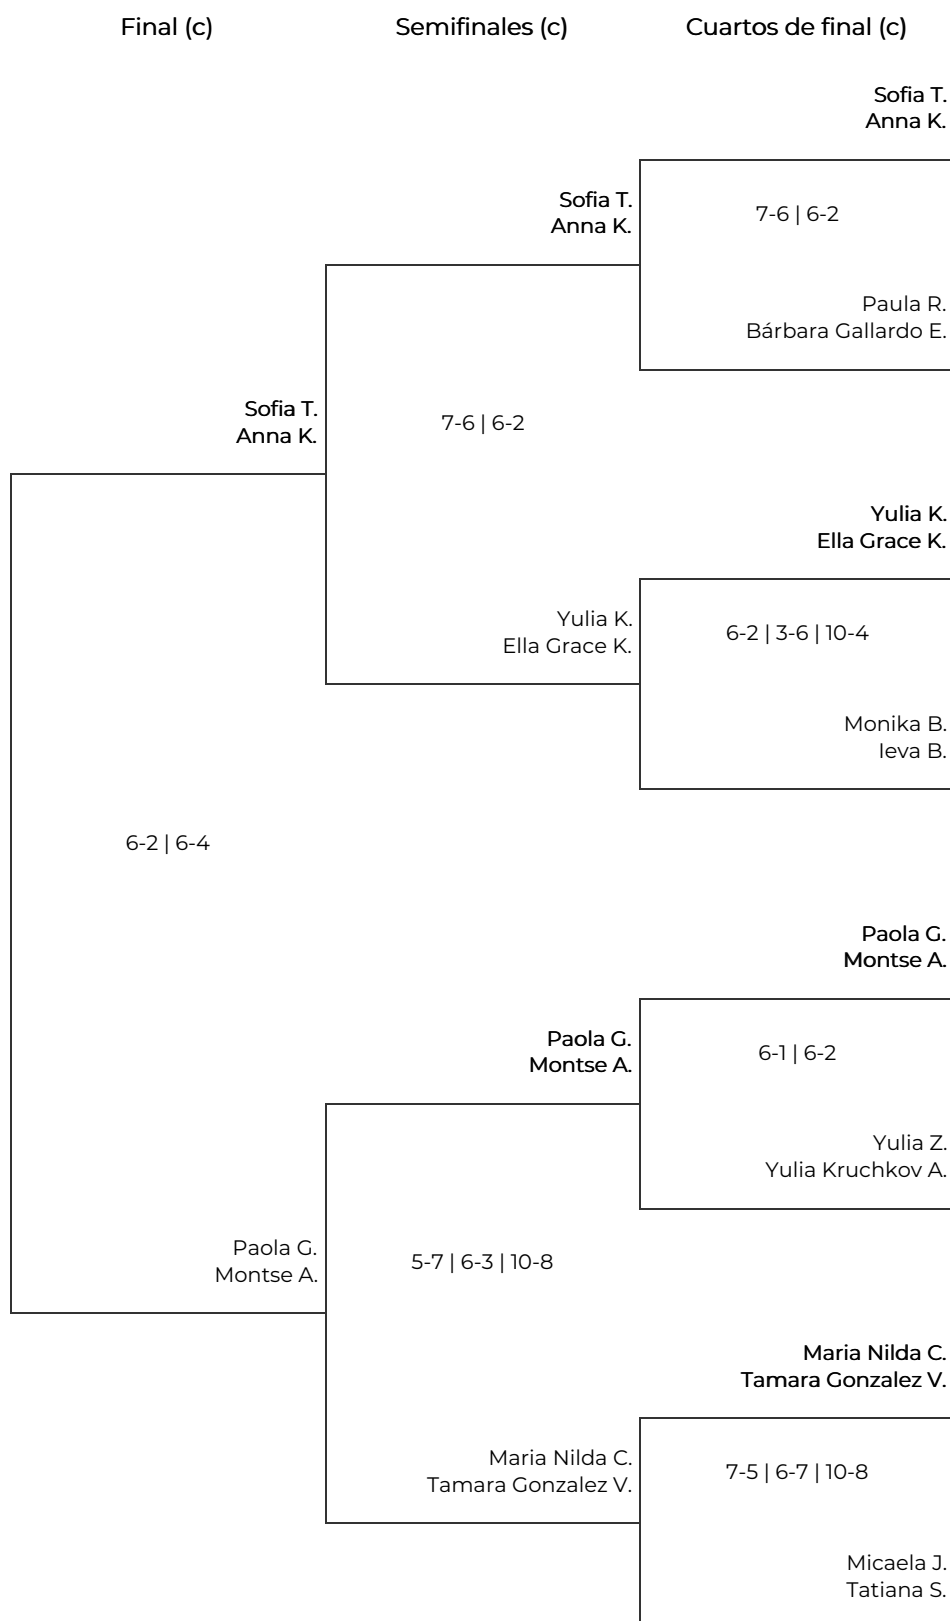

III Women Padel Oysho 2026 en el NAC Nueva Alcántara Club - Marbella

3a Femenina - Revés. 3a Femenina - Revés

III Women Padel Oysho 2026 en el NAC Nueva Alcántara Club - Marbella

3a Femenina - Revés. 3a Femenina - Revés

Octavos de final		Cuartos de final		Semifinales		Final	
1	Inés Fernández Cornelia Jurca	Inés F. Cornelia J.					
2	BYE	6-3 6-2	Inés F. Cornelia J.				
3	BYE	Yulia K. Ella Grace K.					
4	Yulia Kapranova Ella Grace Kinnear			4-6 3-6	Holly R. Charlotte H.		
5	Holly Ramsay Charlotte Heuvelings	Holly R. Charlotte H.					
6	5-7 6-2 10-8 Paola Gugliotta Montse Amigo	5-7 6-4 10-2	Holly R. Charlotte H.				
7	Paula Rucklova Bárbara Gallardo Escarguel	Nadine H. Siobhan M.					
8	3-6 3-6 Nadine Hotz Siobhan Murnane					7-5 7-6	
9	Monika Butkute Ieva Butkute	Solenne S. Natalia C.					
10	0-6 3-6 Solenne Sourdeau Natalia Chashchina	7-5 6-4	Solenne S. Natalia C.				
11	Sofia Tysander Anna Kukina	Isabela G. Elina S.					
12	2-6 2-6 Isabela Garzon Elina Sjöberg			3-6 2-6	Tania F. Sheila A.		
13	Micaela Jazmin Tatiana Schapira	Vivien Van D. Maria G.					
14	1-6 4-6 Vivien Van Dijk Maria Golikova	6-7 6-2 8-10	Tania F. Sheila A.				
15	Tania Flores Sheila Aranguren	Tania F. Sheila A.					
16	6-1 6-0 Maria Nilda Caceres De Hornillos Tamara Gonzalez Valadez						