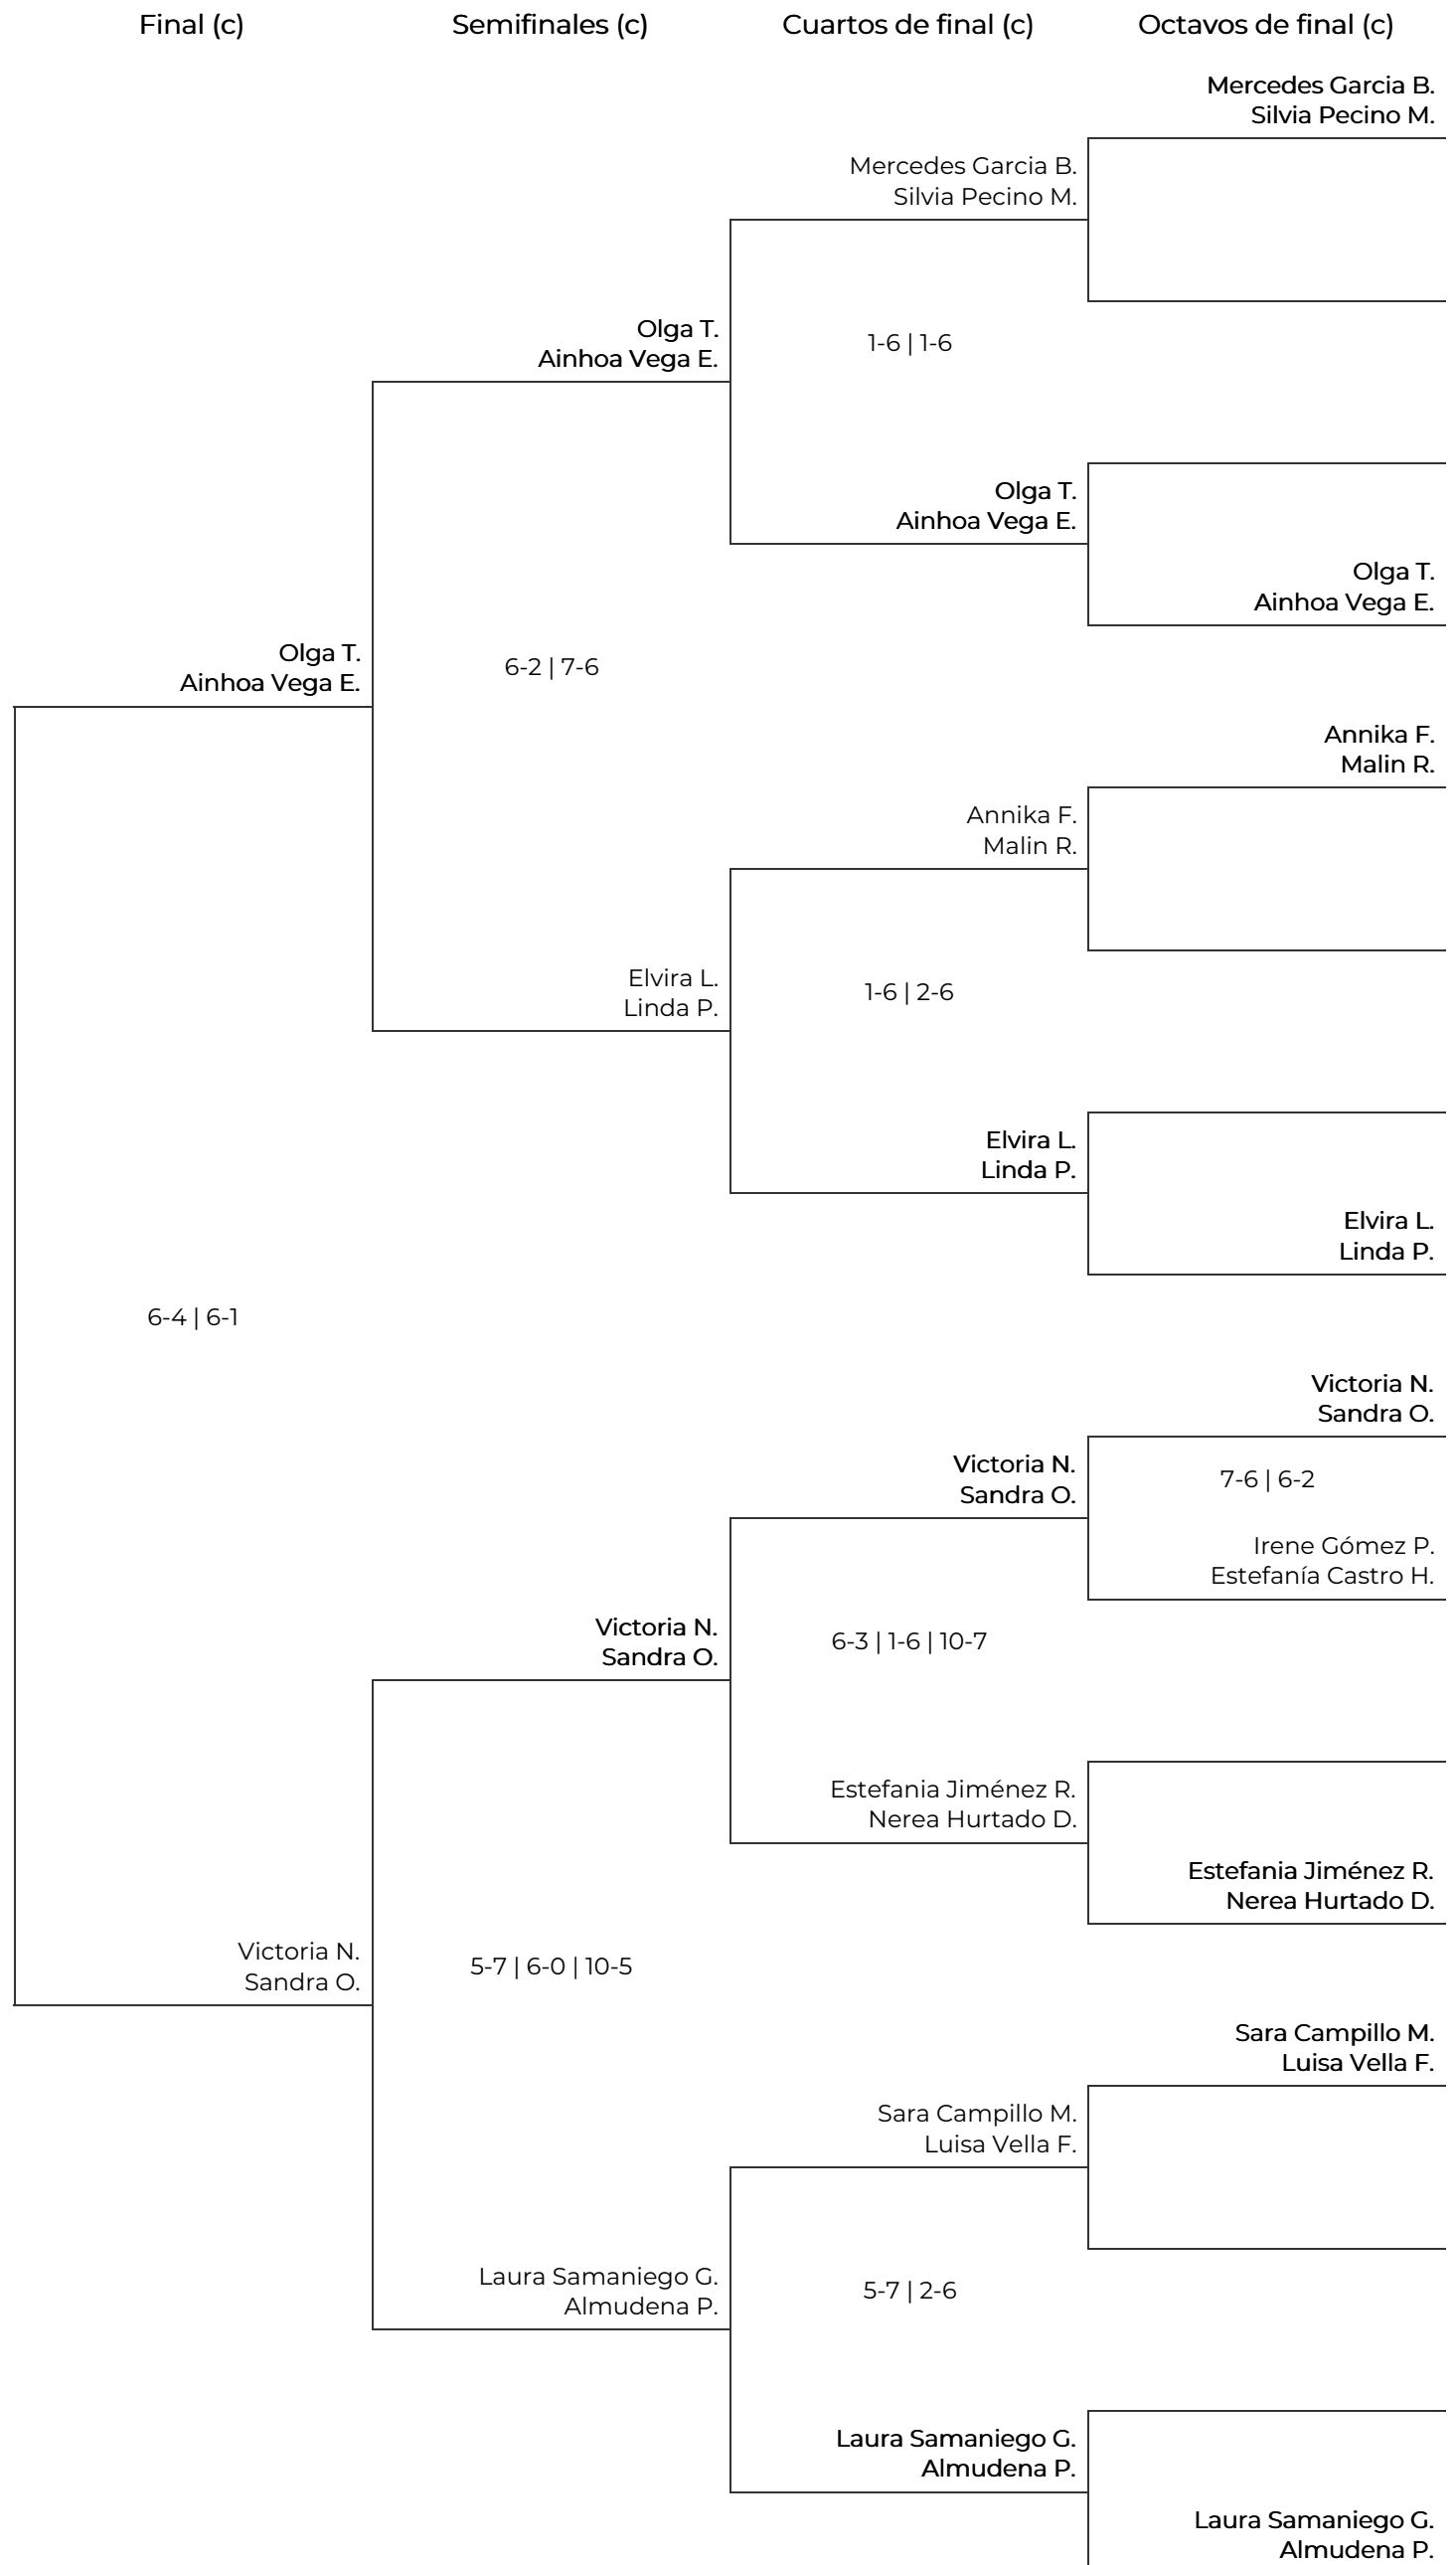

III Women Padel Oysho 2026 en el NAC Nueva Alcántara Club -
 Marbella
 4a Femenina - Drive. 4a Femenina - Drive

III Women Padel Oysho 2026 en el NAC Nueva Alcántara Club - Marbella

4a Femenina - Drive. 4a Femenina - Drive

Dieciseisavos de final	Octavos de final	Cuartos de final	Semifinales	Final
1 Elvira L./Linda P.	Elvira L. Linda P.			
2 BYE	2-6 5-7	Soledad S. Verónica Z.		
3 BYE	Soledad S. Verónica Z.			
4 Soledad S./Verónica Z.		6-2 6-3	Soledad S. Verónica Z.	
5 Laura Samaniego G./Almudena P.	Laura Samaniego G. Almudena P.			
6 BYE	3-6 4-6	Getter K. Evelin J.		
7 Getter K./Evelin J.	Getter K. Evelin J.			
8 BYE			4-6 3-6	Lourdes Serra H. Miriam Gómez C.
9 Olga T./Ainhoa Vega E.	Olga T. Ainhoa Vega E.			
10 BYE	2-6 5-7	Lourdes Serra H. Miriam Gómez C.		
11 Lourdes Serra H./Miriam Gómez C.	Lourdes Serra H. Miriam Gómez C.			
12 BYE		6-2 6-3	Lourdes Serra H. Miriam Gómez C.	
13 Mercedes Garcia B./Silvia Pecino M.	Mercedes Garcia B. Silvia Pecino M.			
14 BYE	2-6 4-6	Elin S. Obdulia L.		
15 Elin S./Obdulia L.	Elin S. Obdulia L.			
16 BYE				4-6 1-6
17 Annika F./Malin R. 6-2 4-6 8-10	Samantha H. Katie H.			
18 Samantha H./Katie H.	3-6 1-6	Micaela Alejandra K. Magali D.		
19 Micaela Alejandra K./Magali D.	Micaela Alejandra K. Magali D.			
20 BYE		3-6 0-6	Käthe-Riin T. Merlyn A.	
21 Käthe-Riin T./Merlyn A.	Käthe-Riin T. Merlyn A.			
22 BYE	7-5 6-2	Käthe-Riin T. Merlyn A.		
23 Victoria N./Sandra O.	Victoria N. Sandra O.			
24 BYE			4-6 3-6	Carmen C. Ana M.
25 Tatsiana S./Victoria S.	Tatsiana S. Victoria S.			
26 BYE	6-4 2-6 12-10	Tatsiana S. Victoria S.		
27 Irene Gómez P./Estefanía Castro H.	Irene Gómez P. Estefanía Castro H.			
28 BYE		0-6 1-6	Carmen C. Ana M.	
29 Carmen C./Ana M.	Carmen C. Ana M.			
30 BYE	6-0 6-3	Carmen C. Ana M.		
31 Estefania Jiménez R./Nerea Hurtado D.	Estefania Jiménez R. Nerea Hurtado D.			
32 BYE				