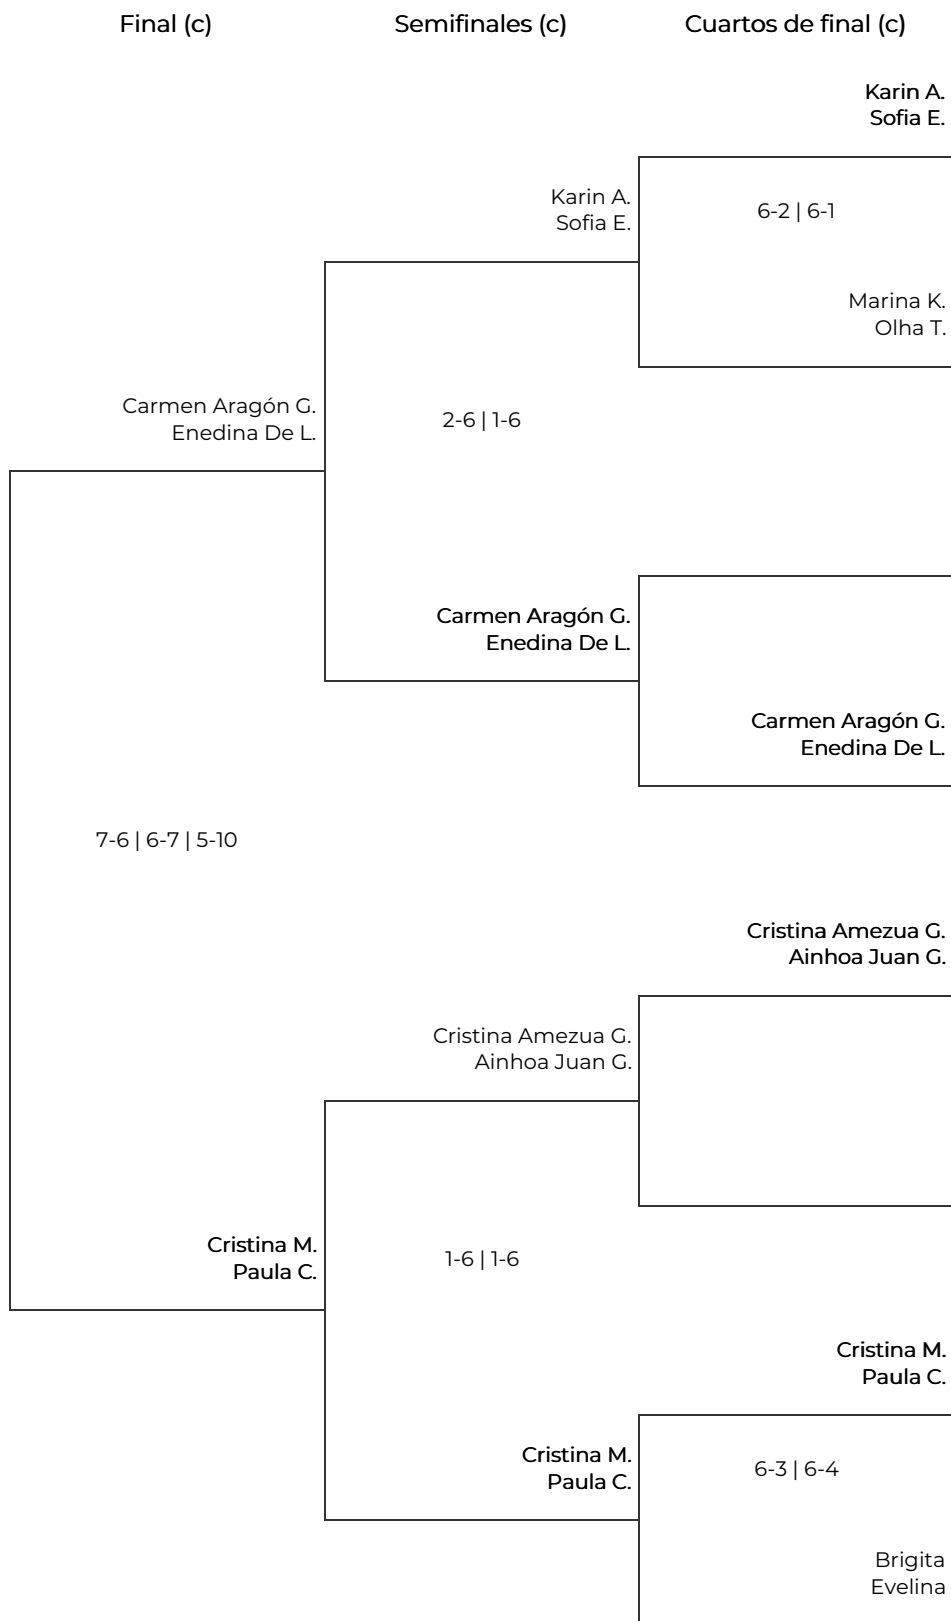

III Women Padel Oysho 2026 en el NAC Nueva  
Alcántara Club - Marbella  
5a Femenina/Iniciación - Drive. 5a  
Femenina/Iniciación - Drive

# III Women Padel Oysho 2026 en el NAC Nueva