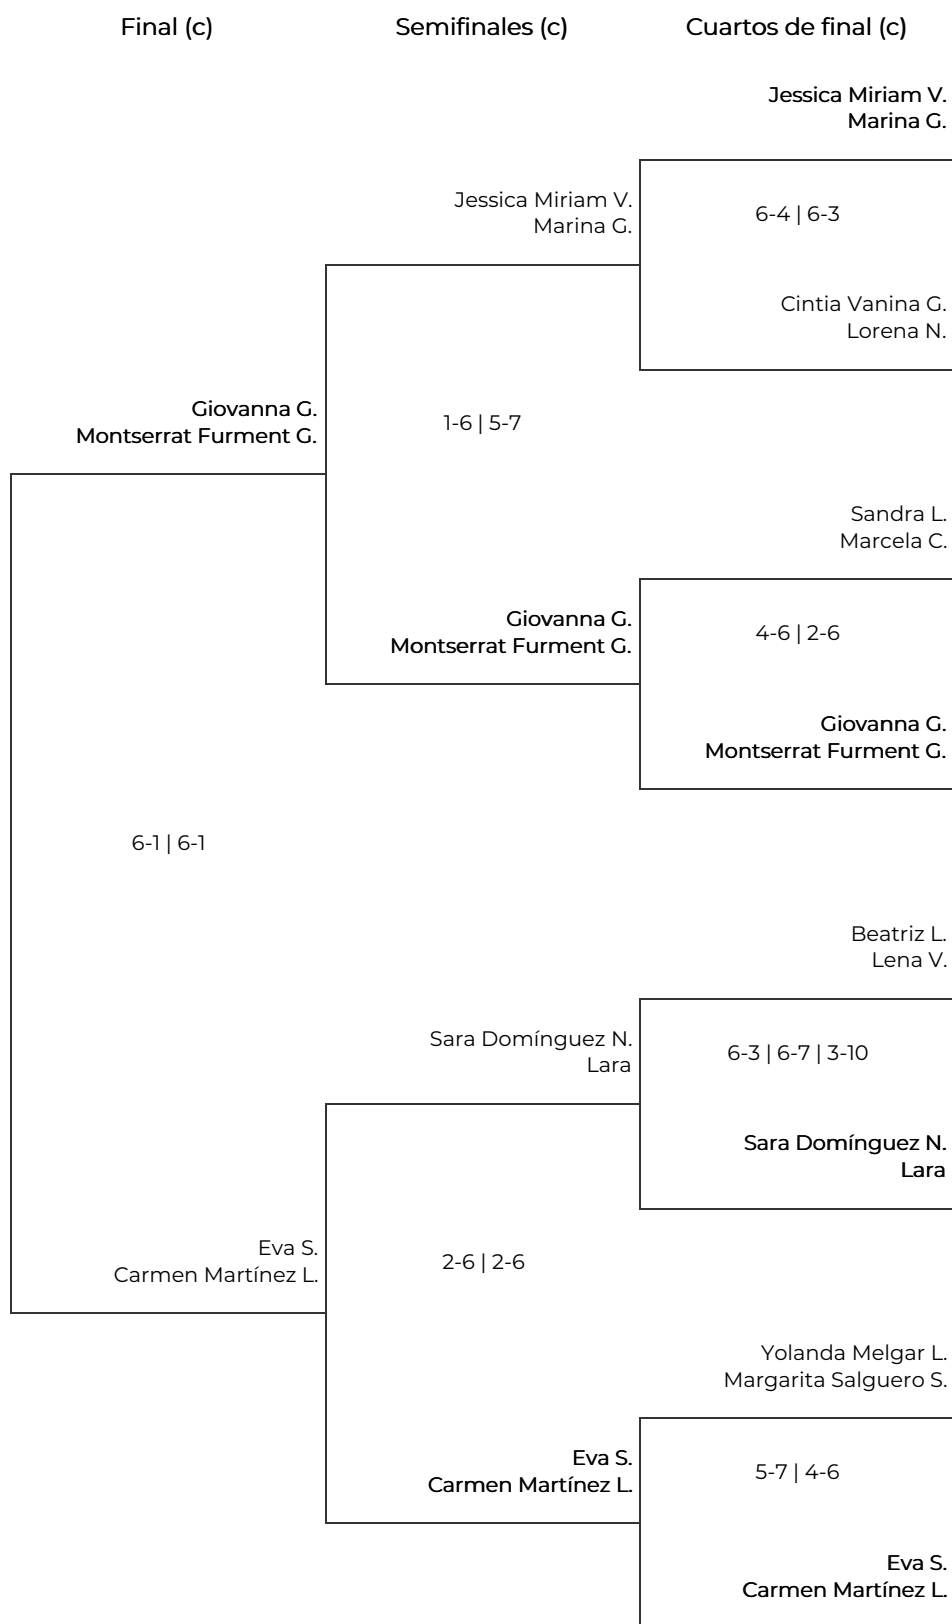

III Women Padel Oysho 2026 en el NAC Nueva Alcántara Club - Marbella

4a Femenina - Revés. 4a Femenina - Revés

III Women Padel Oysho 2026 en el NAC Nueva Alcántara Club - Marbella

4a Femenina - Revés. 4a Femenina - Revés

Octavos de final		Cuartos de final		Semifinales		Final	
1	Jessica Miriam Van Heteren Marina Gómez-Guadalupe 5-7 6-7	Adele M. Sandra L.					
2	Adele Merifield Sandra Littorin	6-7 7-6 9-11	Eva K. Jessica N.				
3	Sandra Larsen Marcela Cosma 2-6 1-6	Eva K. Jessica N.					
4	Eva Kraus Jessica Nordstrom 3-6 4-6					Alba Rodríguez G. Sara Ruíz V.	
5	Alba Rodríguez Gallardo Sara Ruíz Vargas 6-3 6-4	Alba Rodríguez G. Sara Ruíz V.					
6	Giovanna Guarino Montserrat Furment Giner 6-2 6-0						
7	Catalina Melo Mariana Chatard 2-6 6-4 10-4	Catalina M. Mariana C.					
8	Eva Squarcia Carmen Martínez López 6-4 6-4						
9	Beatriz Ligeró Lena Vogler 1-6 2-6	Ellen B. Anastasiia G.					
10	Ellen Berden Anastasiia Gavrilova 4-6 4-6						
11	Cintia Vanina Gómez Marioli Lorena Natalucci 1-6 6-7	Arina S. Greta L.					
12	Arina Svarts Greta Luiste 6-3 6-3					Arina S. Greta L.	
13	Yomara Crespo Escaño Olatz Leaniz Diez 4-6 6-3 10-7	Yomara Crespo E. Olatz Leaniz D.					
14	Sara Domínguez Nicolau Lara 0-6 2-6						
15	Sandra Flores Gisela Quirch 6-0 6-2	Sandra F. Gisela Q.					
16	Yolanda Melgar Lopez Margarita Salguero Sanchez						