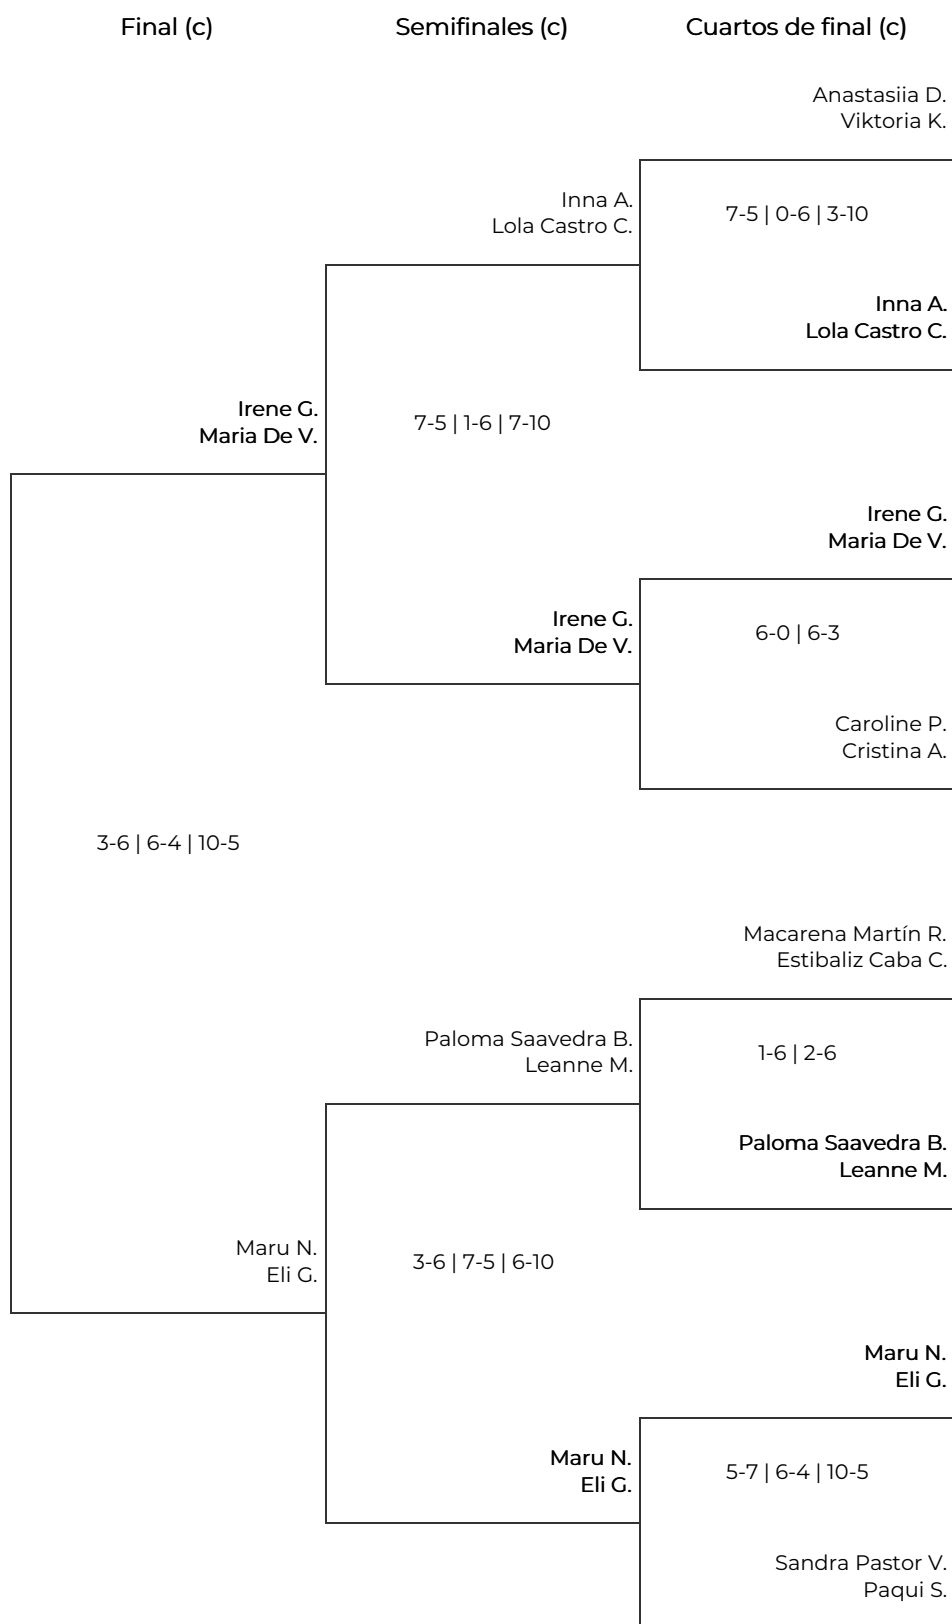

# III Women Padel Oysho 2026 en el NAC Nueva Alcántara Club - Marbella

## 3a Femenina - Drive. 3a Femenina - Drive