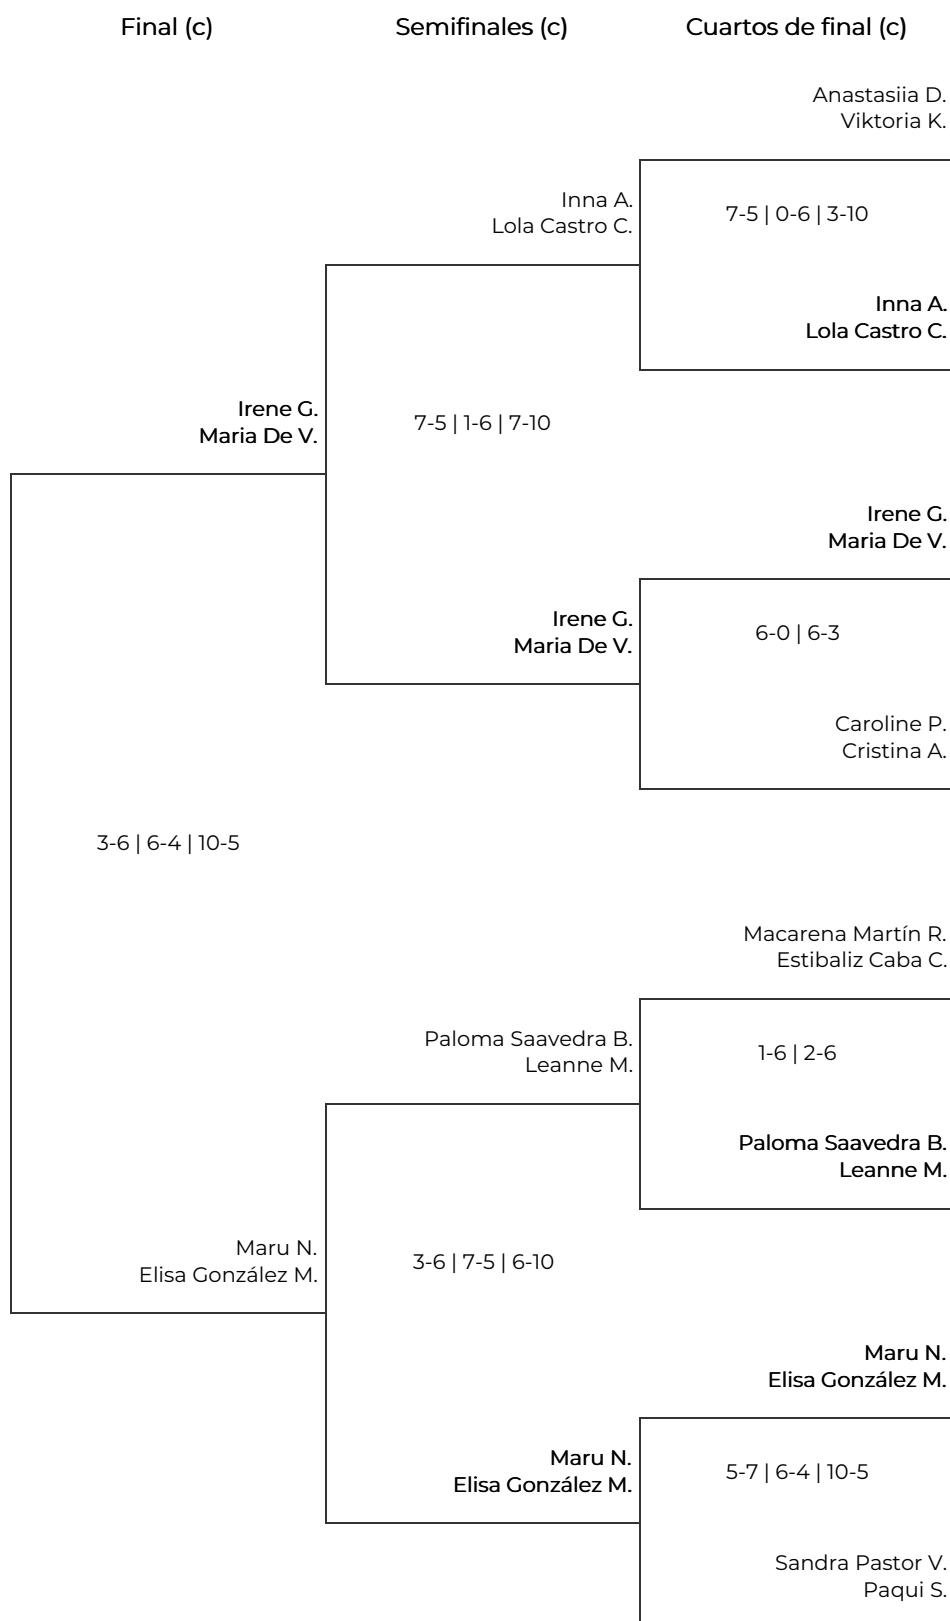

III Women Padel Oysho 2026 en el NAC Nueva Alcántara Club - Marbella

3a Femenina - Drive. 3a Femenina - Drive

III Women Padel Oysho 2026 en el NAC Nueva Alcántara Club - Marbella

3a Femenina - Drive. 3a Femenina - Drive

Octavos de final		Cuartos de final		Semifinales		Final	
1	Magali Esperante Silvia Swinkels López 6-1 6-1	Magali E. Silvia Swinkels L.					
2	Inna Agapova Lola Castro Castillo 6-2 6-1	Magali E. Silvia Swinkels L.					
3	Anastasiia Demishkevych Viktoria Kirilenko 2-6 2-6	Helena R. Silviya S.					
4	Helena Ritson Silviya Spasova 6-2 7-5	Magali E. Silvia Swinkels L.					
5	Maru Navarro Elisa González Montaña 3-6 4-6	Estela Serrano B. Marketa V.					
6	Estela Serrano Ballesteros Marketa Vlkova 6-4 6-7 8-10	Sara Furest P. Inmaculada Corbacho D.					
7	Sara Furest Páez Inmaculada Corbacho Domínguez 6-2 4-6 10-7	Sara Furest P. Inmaculada Corbacho D.					
8	Irene Gonzalez Maria De Vargas 2-6 5-7						
9	Liis Luks Kat Dyakova 6-4 1-6 10-7	Liis L. Kat D.					
10	Macarena Martín Rocha Estibaliz Caba Cantero 2-6 3-6	Natalia R. Natalia P.					
11	Paloma Saavedra Becerra Leanne Meuwese 6-3 4-6 6-10	Natalia R. Natalia P.					
12	Natalia Romero Natalia Paulete 6-4 4-6 7-10	Andrea Hernández R. Maria Guerrero L.					
13	Katalin Monostori Nina Eriksson 6-4 4-6 10-6	Katalin M. Nina E.					
14	Caroline Pagela Cristina Ariza 3-6 3-6	Andrea Hernández R. Maria Guerrero L.					
15	Sandra Pastor Vega Paqui Sabina 3-6 4-6	Andrea Hernández R. Maria Guerrero L.					
16	Andrea Hernández Romero Maria Guerrero Leiva						