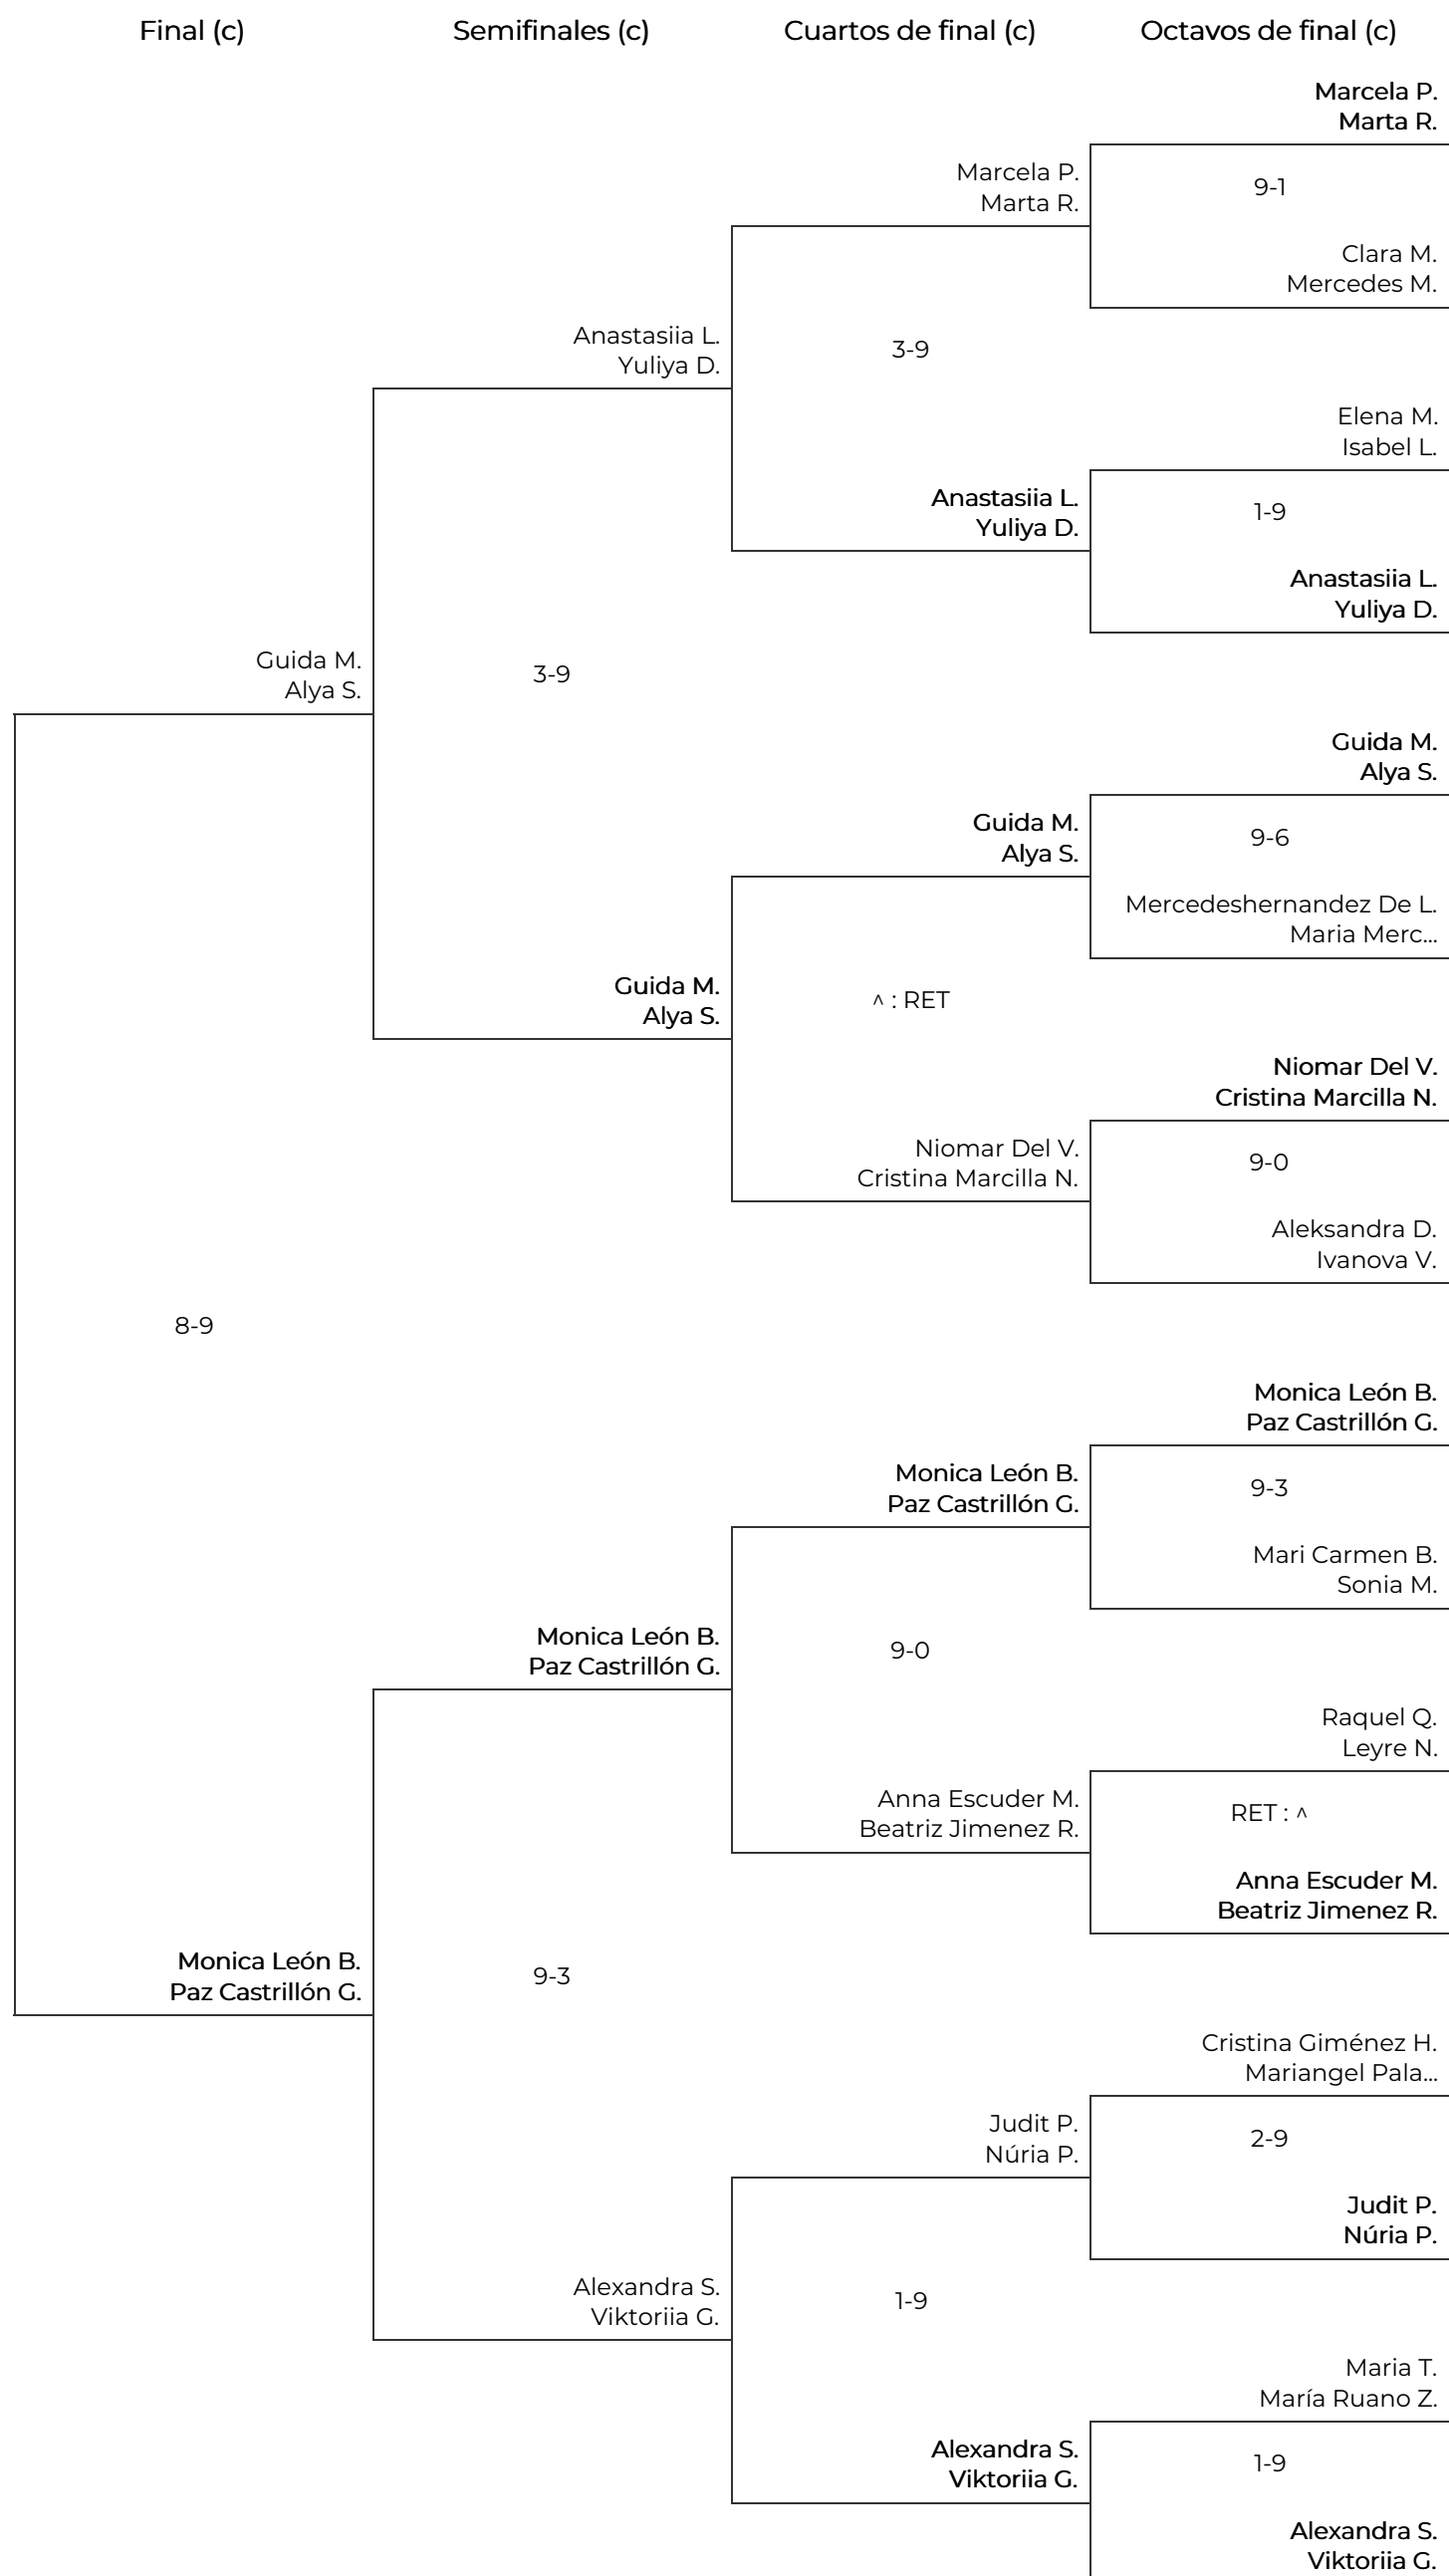

I Women Padel Oysho International 2026

5a Femenina/Iniciación - Revés. 5a Femenina/Iniciación - Revés

I Women Padel Oysho International 2026

5a Femenina/Iniciación - Revés. 5a Femenina/Iniciación - Revés