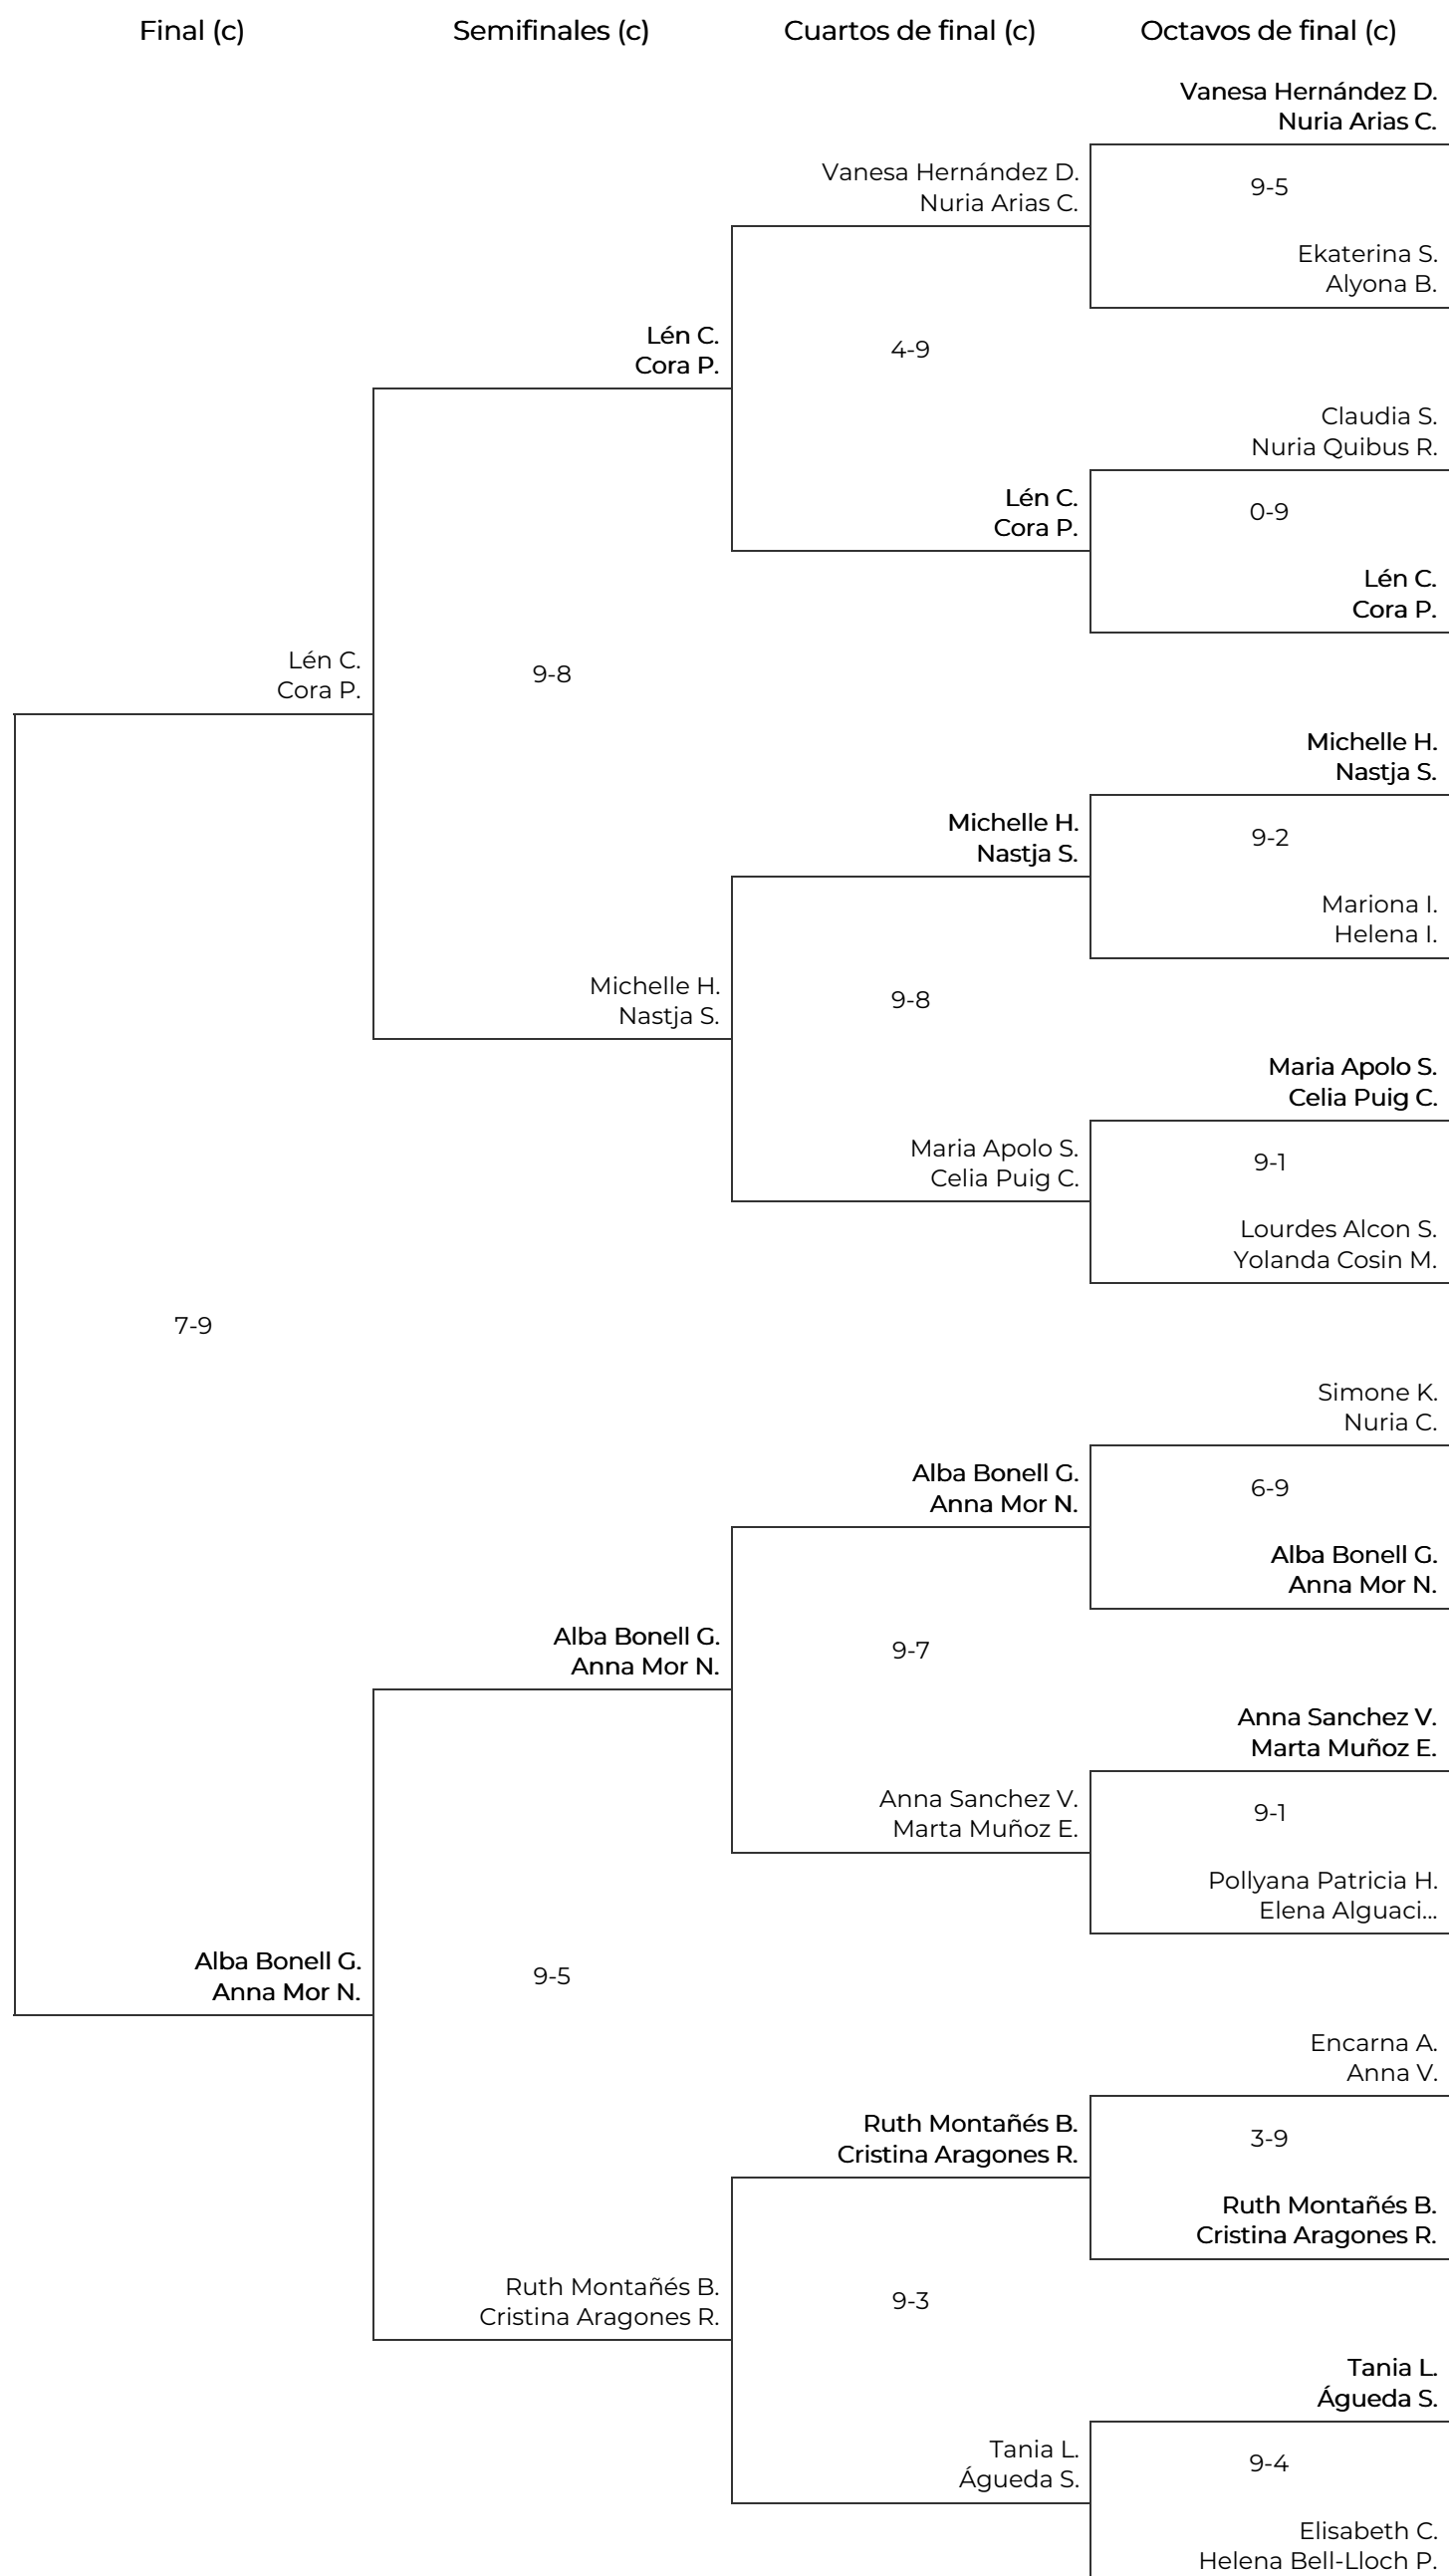

I Women Padel Oysho International 2026
4a Femenina - Volea. 4a Femenina - Volea

I Women Padel Oysho International 2026

4a Femenina - Volea. 4a Femenina - Volea

Dieciseisavos de final	Octavos de final	Cuartos de final	Semifinales	Final
1 Vanesa Hernández D./Nuria Arias C. 6-0 6-7 8-10	Paola K. Cris P.			
2 Paola K./Cris P.	6-4 6-4	Paola K. Cris P.		
3 Ekaterina S./Alyona B. 0-6 2-6	Anastasiia S. Olga C.			
4 Anastasiia S./Olga C.		6-4 6-1	Paola K. Cris P.	
5 Eva Mallon P./Natalia Hernández P. 7-6 6-1	Eva Mallon P. Natalia Hernández P.			
6 Claudia S./Nuria Quibus R.	7-6 4-6 3-10	Mar Miguel B. Eva Cassi F.		
7 Lén C./Cora P. 3-6 6-3 7-10	Mar Miguel B. Eva Cassi F.			
8 Mar Miguel B./Eva Cassi F.			6-7 6-3 11-9	Paola K. Cris P.
9 Michelle H./Nastja S. 6-2 4-6 2-10	Alba Camacho D. Elena A.			
10 Alba Camacho D./Elena A.	6-2 6-1	Alba Camacho D. Elena A.		
11 Silvia Miralles C./Laia M. 6-2 6-1	Silvia Miralles C. Laia M.			
12 Mariona I./Helena I.		6-2 7-5	Alba Camacho D. Elena A.	
13 Anna K./Olga D. 6-1 2-6 10-4	Anna K. Olga D.			
14 Maria Apolo S./Celia Puig C.	6-0 6-1	Anna K. Olga D.		
15 Lourdes Alcon S./Yolanda Cosin M. 4-6 2-6	Elena Basanta S. Lluisa Egea ..			
16 Elena Basanta S./Lluisa Egea ..				4-6 1-6
17 Anna P./Anna G. 6-2 6-2	Anna P. Anna G.			
18 Simone K./Nuria C.	3-6 6-7	Judith Pinar P. Valentina R.		
19 Alba Bonell G./Anna Mor N. 2-6 2-6	Judith Pinar P. Valentina R.			
20 Judith Pinar P./Valentina R.		6-1 6-4	Judith Pinar P. Valentina R.	
21 Irene Costa M./Miriam O. 6-7 7-6 10-6	Irene Costa M. Miriam O.			
22 Anna Sanchez V./Marta Muñoz E.	3-6 7-5 10-5	Irene Costa M. Miriam O.		
23 Pollyana Patricia H./Elena Alguacil G. 0-6 1-6	Imane Nabet H. Marina T.			
24 Imane Nabet H./Marina T.			6-4 6-0	Judith Pinar P. Valentina R.
25 Andrea T./Eva Lavado M. 6-2 6-2	Andrea T. Eva Lavado M.			
26 Encarna A./Anna V. ^ : RET		Andrea T. Eva Lavado M.		
27 Ruth Montañés B./Cristina Aragonés R. 6-7 6-2 9-11	Cristina V. Nerea M.			
28 Cristina V./Nerea M.		6-4 6-3	Andrea T. Eva Lavado M.	
29 Tania L./Águeda S. 1-6 3-6	Clàudia Carballa L. Vanessa L.			
30 Clàudia Carballa L./Vanessa L.	6-1 6-3	Clàudia Carballa L. Vanessa L.		
31 María López M./Lourdes Resina M. 6-0 6-3	María López M. Lourdes Resina M.			
32 Elisabeth C./Helena Bell-Lloch P.				