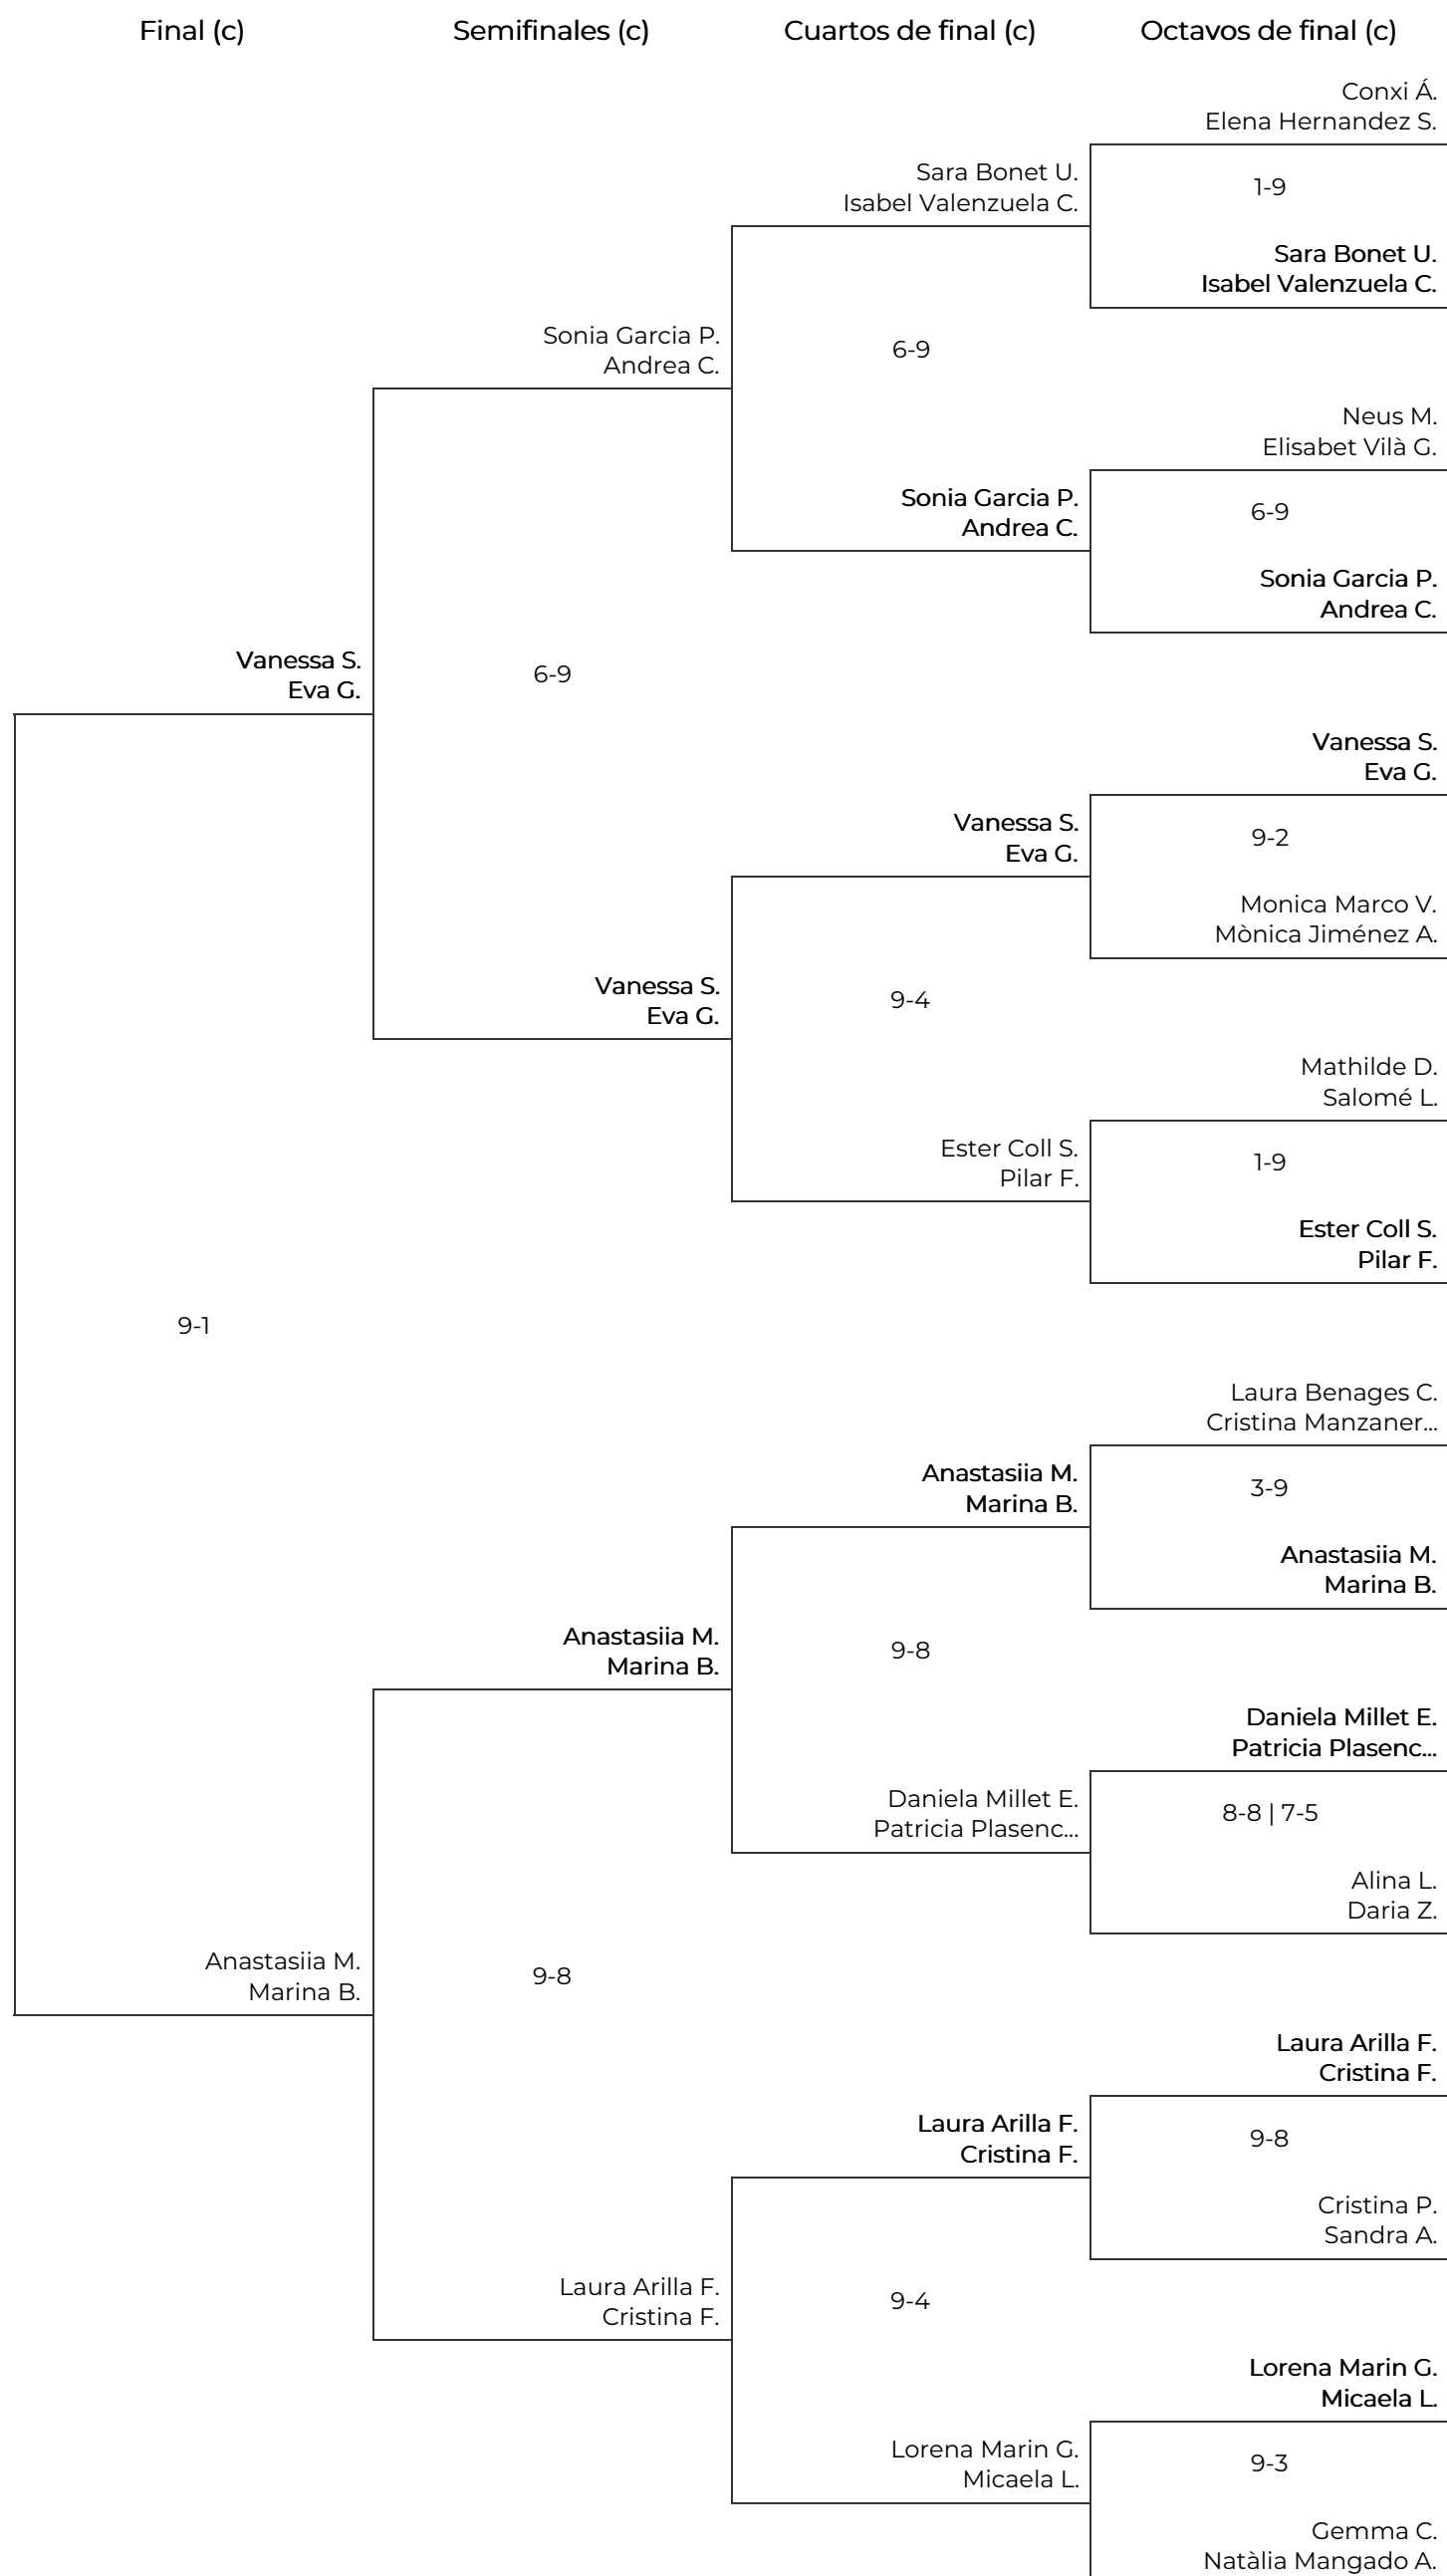

I Women Padel Oysho International 2026
4a Femenina - Revés. 4a Femenina - Revés

I Women Padel Oysho International 2026

4a Femenina - Revés. 4a Femenina - Revés

| Dieciseisavos de final | Octavos de final | Cuartos de final | Semifinales | Final |
|--|--|------------------------------------|------------------------------------|-----------------------------------|
| 1 Yolanda Parra H./Lourdes N. 6-1 6-2 | Yolanda Parra H. Lourdes N. | | | |
| 2 Conxi Á./Elena Hernandez S. | 6-2 6-3 | Yolanda Parra H. Lourdes N. | | |
| 3 Nuria Font A./Anna B. 6-3 6-1 | Nuria Font A. Anna B. | | | |
| 4 Sara Bonet U./Isabel Valenzuela C. | | 6-3 6-4 | Yolanda Parra H. Lourdes N. | |
| 5 Melisa A./Victoria S. 6-3 6-2 | Melisa A. Victoria S. | | | |
| 6 Neus M./Elisabet Vilà G. | 4-6 6-2 10-3 | Melisa A. Victoria S. | | |
| 7 Francisca Trobat C./Mireia González P. 6-4 2-6 10-4 | Francisca Trobat C. Mireia Gonzále... | | | |
| 8 Sonia Garcia P./Andrea C. | | | 6-4 6-3 | Yolanda Parra H. Lourdes N. |
| 9 Vanessa S./Eva G. 4-6 2-6 | Andrea Notare T. Alba A. | | | |
| 10 Andrea Notare T./Alba A. 6-0 4-6 10-6 | 6-0 4-6 10-6 | Andrea Notare T. Alba A. | | |
| 11 Monica Marco V./Mònica Jiménez A. 6-2 2-6 1-10 | Mónica Moraga M. Isa G. | | | |
| 12 Mónica Moraga M./Isa G. | | 6-4 1-6 10-5 | Andrea Notare T. Alba A. | |
| 13 Silvia A./Montse C. 6-1 6-2 | Silvia A. Montse C. | | | |
| 14 Mathilde D./Salomé L. | 6-3 6-3 | Silvia A. Montse C. | | |
| 15 Ester Coll S./Pilar F. 5-7 3-6 | Fely Alcon M. Aurora Serrano R. | | | |
| 16 Fely Alcon M./Aurora Serrano R. | | | | 6-2 6-3 |
| 17 Laura Benages C./Cristina Manzanero U. 3-6 6-0 11-13 | Olena P. Oksana K. | | | |
| 18 Olena P./Oksana K. 2-6 0-6 | 2-6 0-6 | Svetlana K. Alana S. | | |
| 19 Svetlana K./Alana S. 6-1 6-2 | Svetlana K. Alana S. | | | |
| 20 Anastasiia M./Marina B. | | 5-7 3-6 | Bea Ramos C. Vanessa Felipe M. | |
| 21 Susanna S./Katarina H. 6-3 6-2 | Susanna S. Katarina H. | | | |
| 22 Daniela Millet E./Patricia Plasencia B. 4-6 1-6 | 4-6 1-6 | Bea Ramos C. Vanessa Felipe M. | | |
| 23 Bea Ramos C./Vanessa Felipe M. 6-2 6-2 | Bea Ramos C. Vanessa Felipe M. | | | |
| 24 Alina L./Daria Z. | | | 6-3 7-5 | Bea Ramos C. Vanessa Felipe M. |
| 25 Laura Arilla F./Cristina F. 3-6 4-6 | Susana B. Carmen Tarazona S. | | | |
| 26 Susana B./Carmen Tarazona S. 6-3 6-4 | 6-3 6-4 | Susana B. Carmen Tarazona S. | | |
| 27 Cristina P./Sandra A. 1-6 0-6 | Clara Gámir S. Eva Muñoz M. | | | |
| 28 Clara Gámir S./Eva Muñoz M. 2-6 1-6 | | 2-6 1-6 | Gemma Salmerón A. Maria Jose A. | |
| 29 Gemma Salmerón A./Maria Jose A. 6-0 6-0 | Gemma Salmerón A. Maria Jose A. | | | |
| 30 Lorena Marin G./Micaela L. 6-3 1-6 10-3 | 6-3 1-6 10-3 | Gemma Salmerón A. Maria Jose A. | | |
| 31 Miriam Pastor L./Nieves Acuña V. 6-0 6-2 | Miriam Pastor L. Nieves Acuña V. | | | |
| 32 Gemma C./Natàlia Mangado A. | | | | |