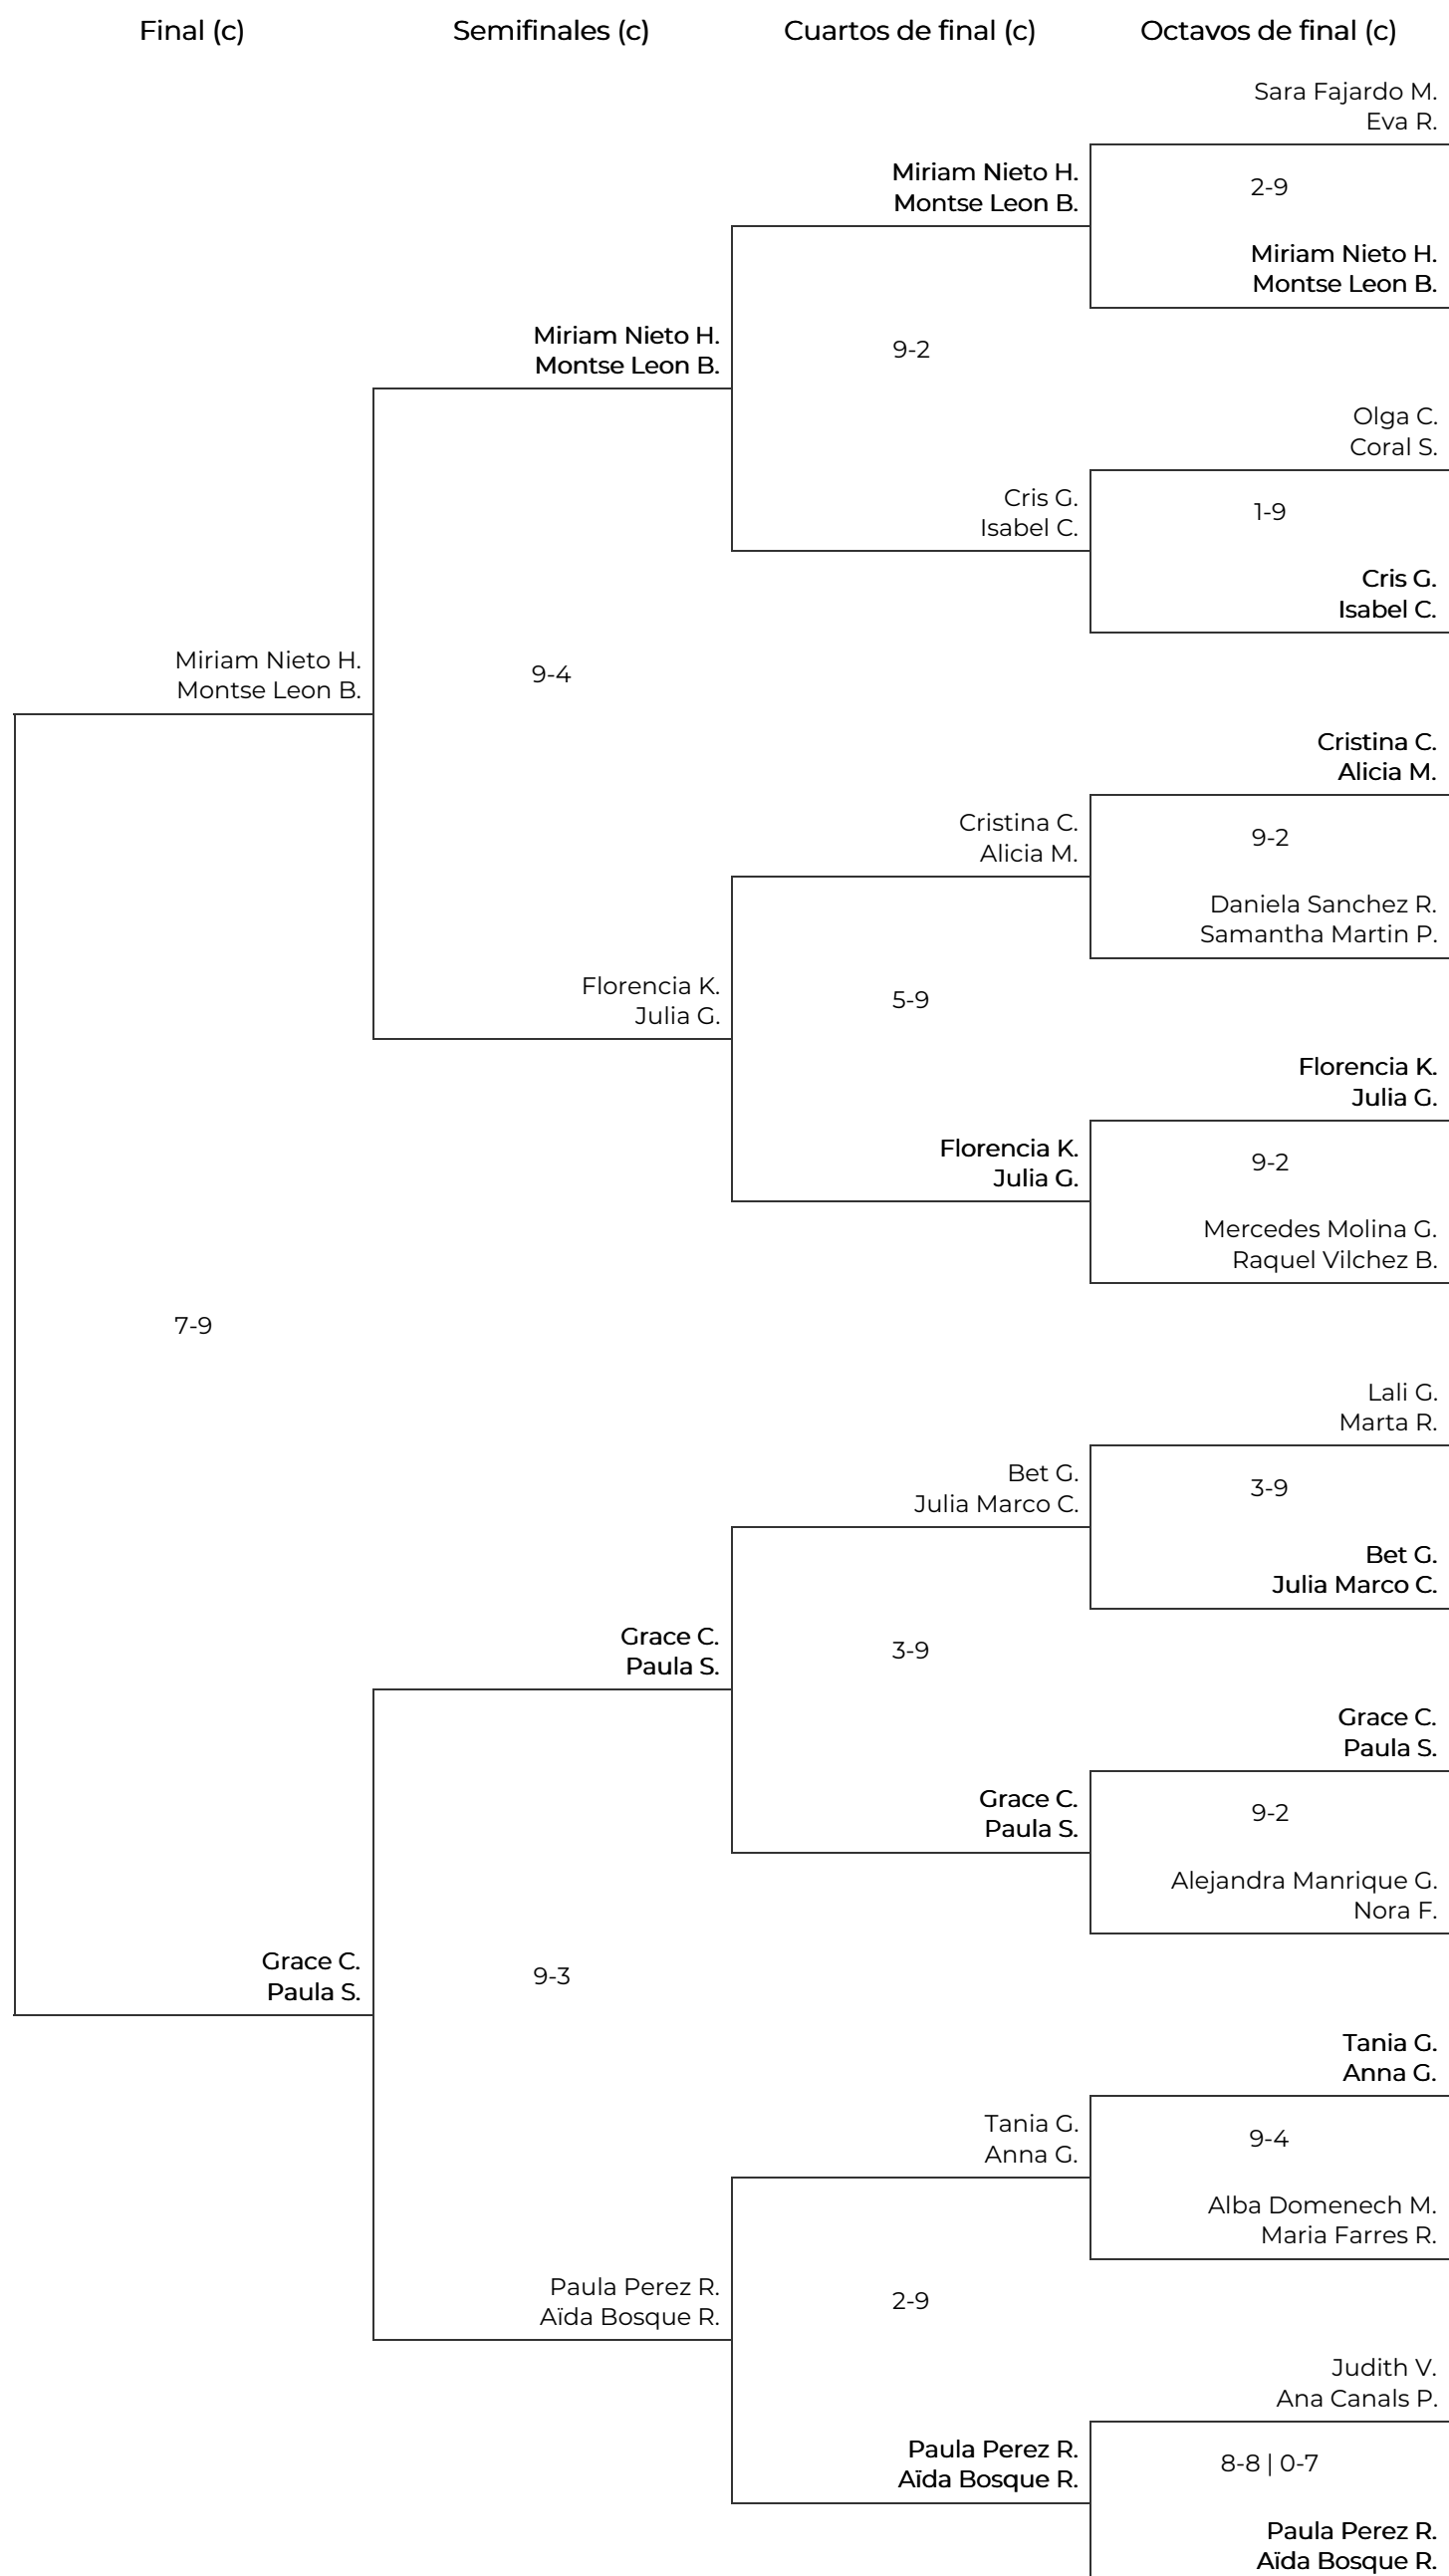

# I Women Padel Oysho International 2026

## 3a Femenina - Volea. 3a Femenina - Volea