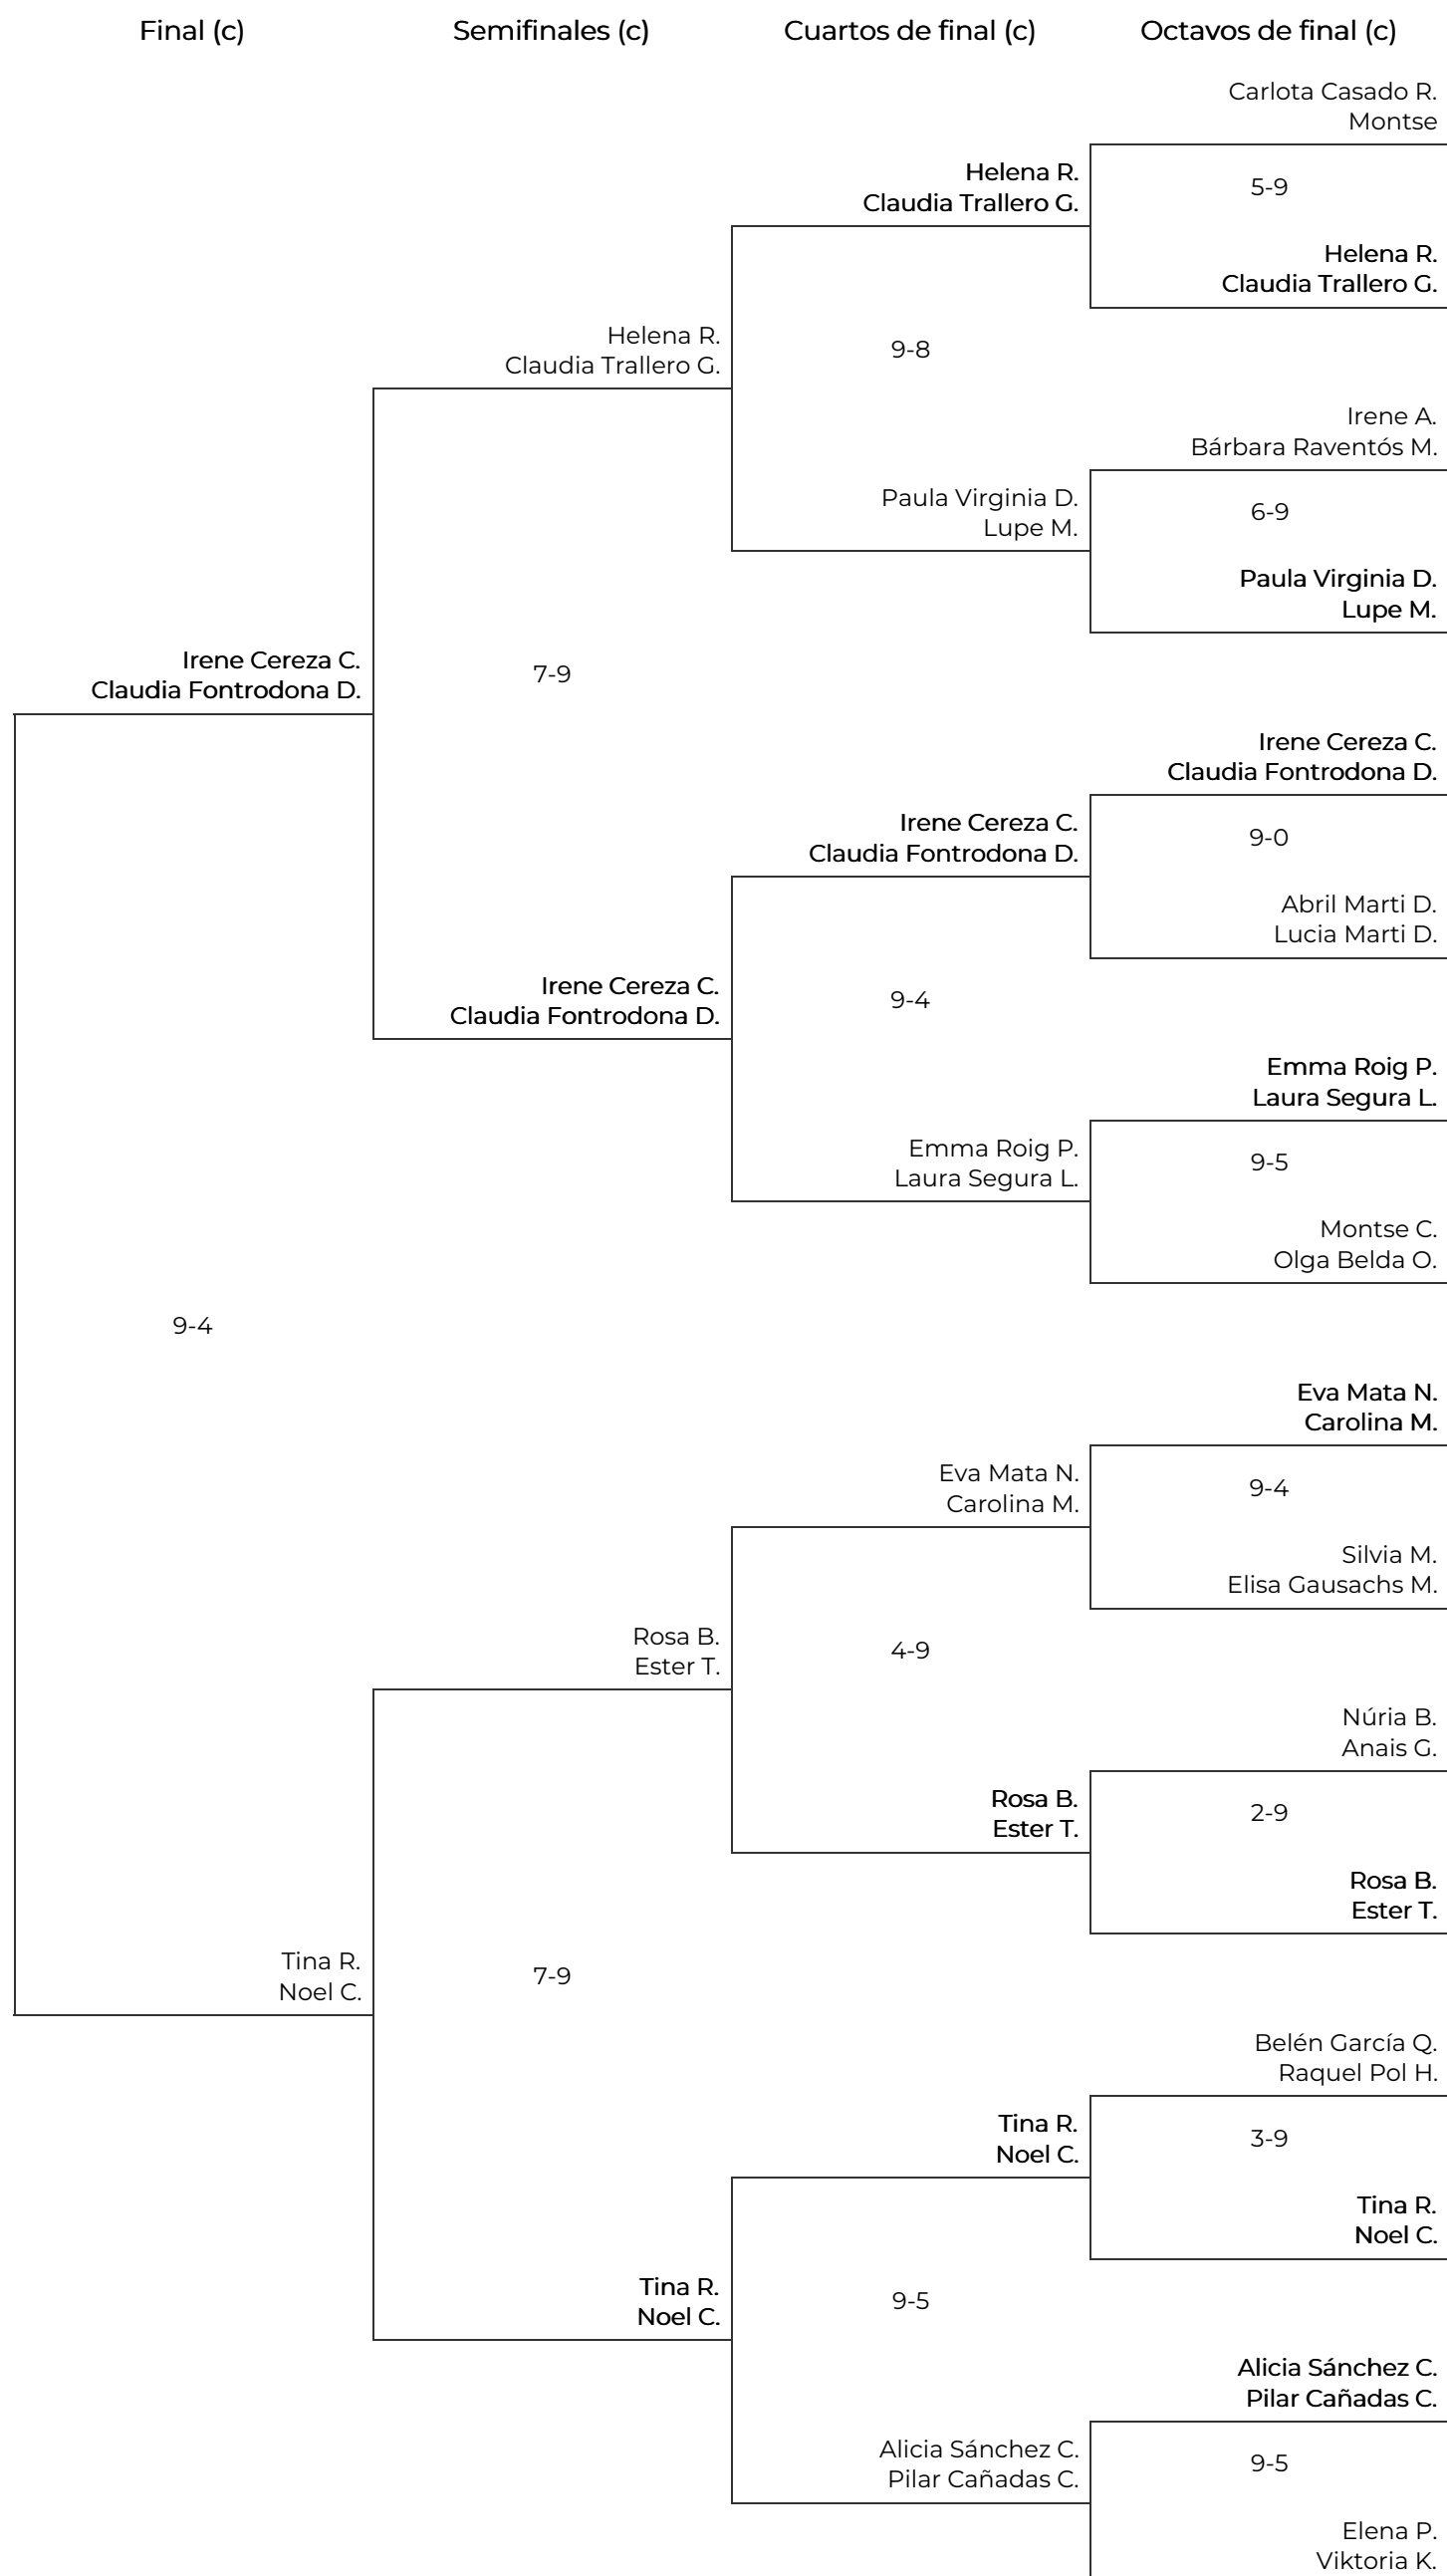

I Women Padel Oysho International 2026

3a Femenina - Revés. 3a Femenina - Revés

I Women Padel Oysho International 2026

3a Femenina - Revés. 3a Femenina - Revés

Dieciseisavos de final	Octavos de final	Cuartos de final	Semifinales	Final
1 Elisabeth Fernández E./Adriana Soldev... 6-3 6-2	Elisabeth Fernández E. Adriana Sol...			
2 Carlota Casado R./Montse	6-4 1-6 6-10	Ana Garcia G. Sandra Tejero U.		
3 Ana Garcia G./Sandra Tejero U. 7-5 7-5	Ana Garcia G. Sandra Tejero U.			
4 Helena R./Claudia Trallero G.		6-3 6-2	Ana Garcia G. Sandra Tejero U.	
5 Irene A./Bárbara Raventós M. 5-7 2-6	Sandra Ripoll V. Berta M.			
6 Sandra Ripoll V./Berta M.	6-4 4-6 10-8	Sandra Ripoll V. Berta M.		
7 Ivet S./Judith G. 7-6 4-6 10-4	Ivet S. Judith G.			
8 Paula Virginia D./Lupe M.			6-3 6-4	Ana Garcia G. Sandra Tejero U.
9 Aina Olivé B./Mireia O. 7-6 7-6	Aina Olivé B. Mireia O.			
10 Irene Cereza C./Claudia Fontrodona D.	6-3 6-1	Aina Olivé B. Mireia O.		
11 Sonia Redondo B./Sonia P. 6-1 6-0	Sonia Redondo B. Sonia P.			
12 Abril Marti D./Lucia Marti D.		4-6 4-6	Silvia Figueres F. Judith M.	
13 Emma Roig P./Laura Segura L. 6-7 6-4 7-10	Silvia Figueres F. Judith M.			
14 Silvia Figueres F./Judith M.	6-3 5-7 10-3	Silvia Figueres F. Judith M.		
15 Montse C./Olga Belda O. 3-6 2-6	Jenny G. Pía T.			
16 Jenny G./Pía T.				6-3 7-6
17 Montse C./Monica Arasa F. 6-4 6-4	Montse C. Monica Arasa F.			
18 Eva Mata N./Carolina M.	4-6 7-5 10-4	Montse C. Monica Arasa F.		
19 Laura Martinez C./Paula O. 6-0 6-0	Laura Martinez C. Paula O.			
20 Silvia M./Elisa Gausachs M.		6-4 6-2	Montse C. Monica Arasa F.	
21 Núria B./Anais G. 3-6 1-6	Sonia Bergnes D. Barbara Bergé P.			
22 Sonia Bergnes D./Barbara Bergé P.	6-2 2-6 7-10	Alba Perez G. Maria Diaz G.		
23 Rosa B./Ester T. 6-7 4-6	Alba Perez G. Maria Diaz G.			
24 Alba Perez G./Maria Diaz G.			4-6 7-5 10-7	Montse C. Monica Arasa F.
25 Belén García Q./Raquel Pol H. 0-6 3-6	Anna Codina R. Vanesa T.			
26 Anna Codina R./Vanesa T.	4-6 4-6	Maria N. Silvia F.		
27 Tina R./Noel C. 6-3 1-6 3-10	Maria N. Silvia F.			
28 Maria N./Silvia F.		3-6 3-6	Laia C. Magda M.	
29 Alicia Sánchez C./Pilar Cañadas C. 1-6 1-6	Laia C. Magda M.			
30 Laia C./Magda M.	6-0 7-6	Laia C. Magda M.		
31 Gisela F./Selena G. 4-6 6-2 10-8	Gisela F. Selena G.			
32 Elena P./Viktoria K.				