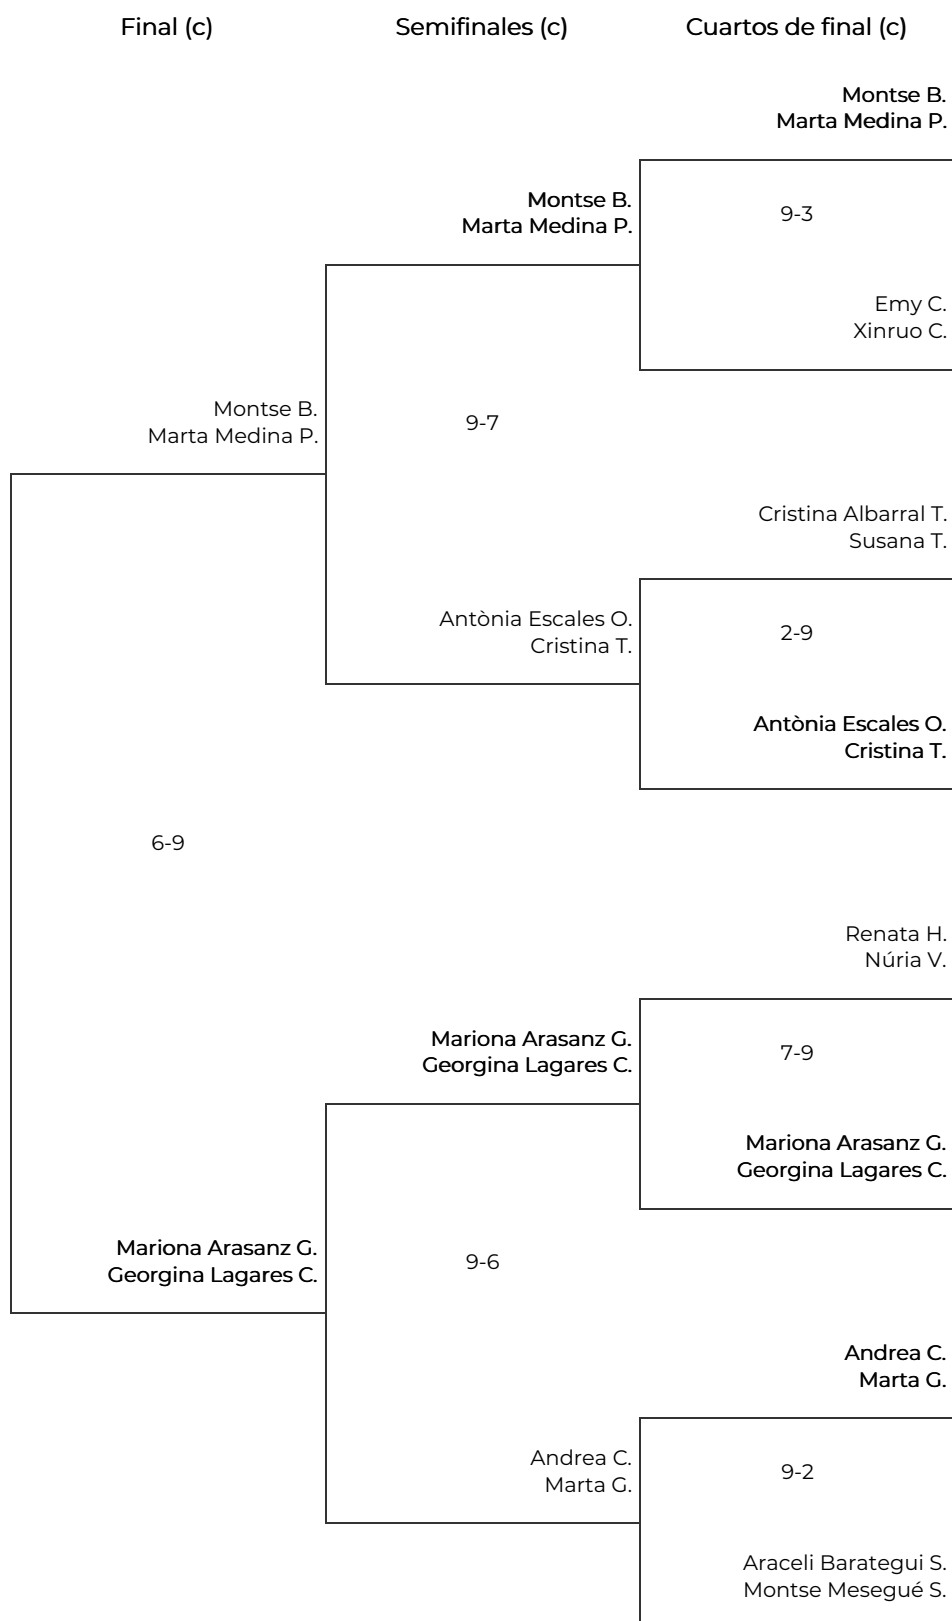

# I Women Padel Oysho International 2026

## 2a Femenina - Revés. 2a Femenina - Revés