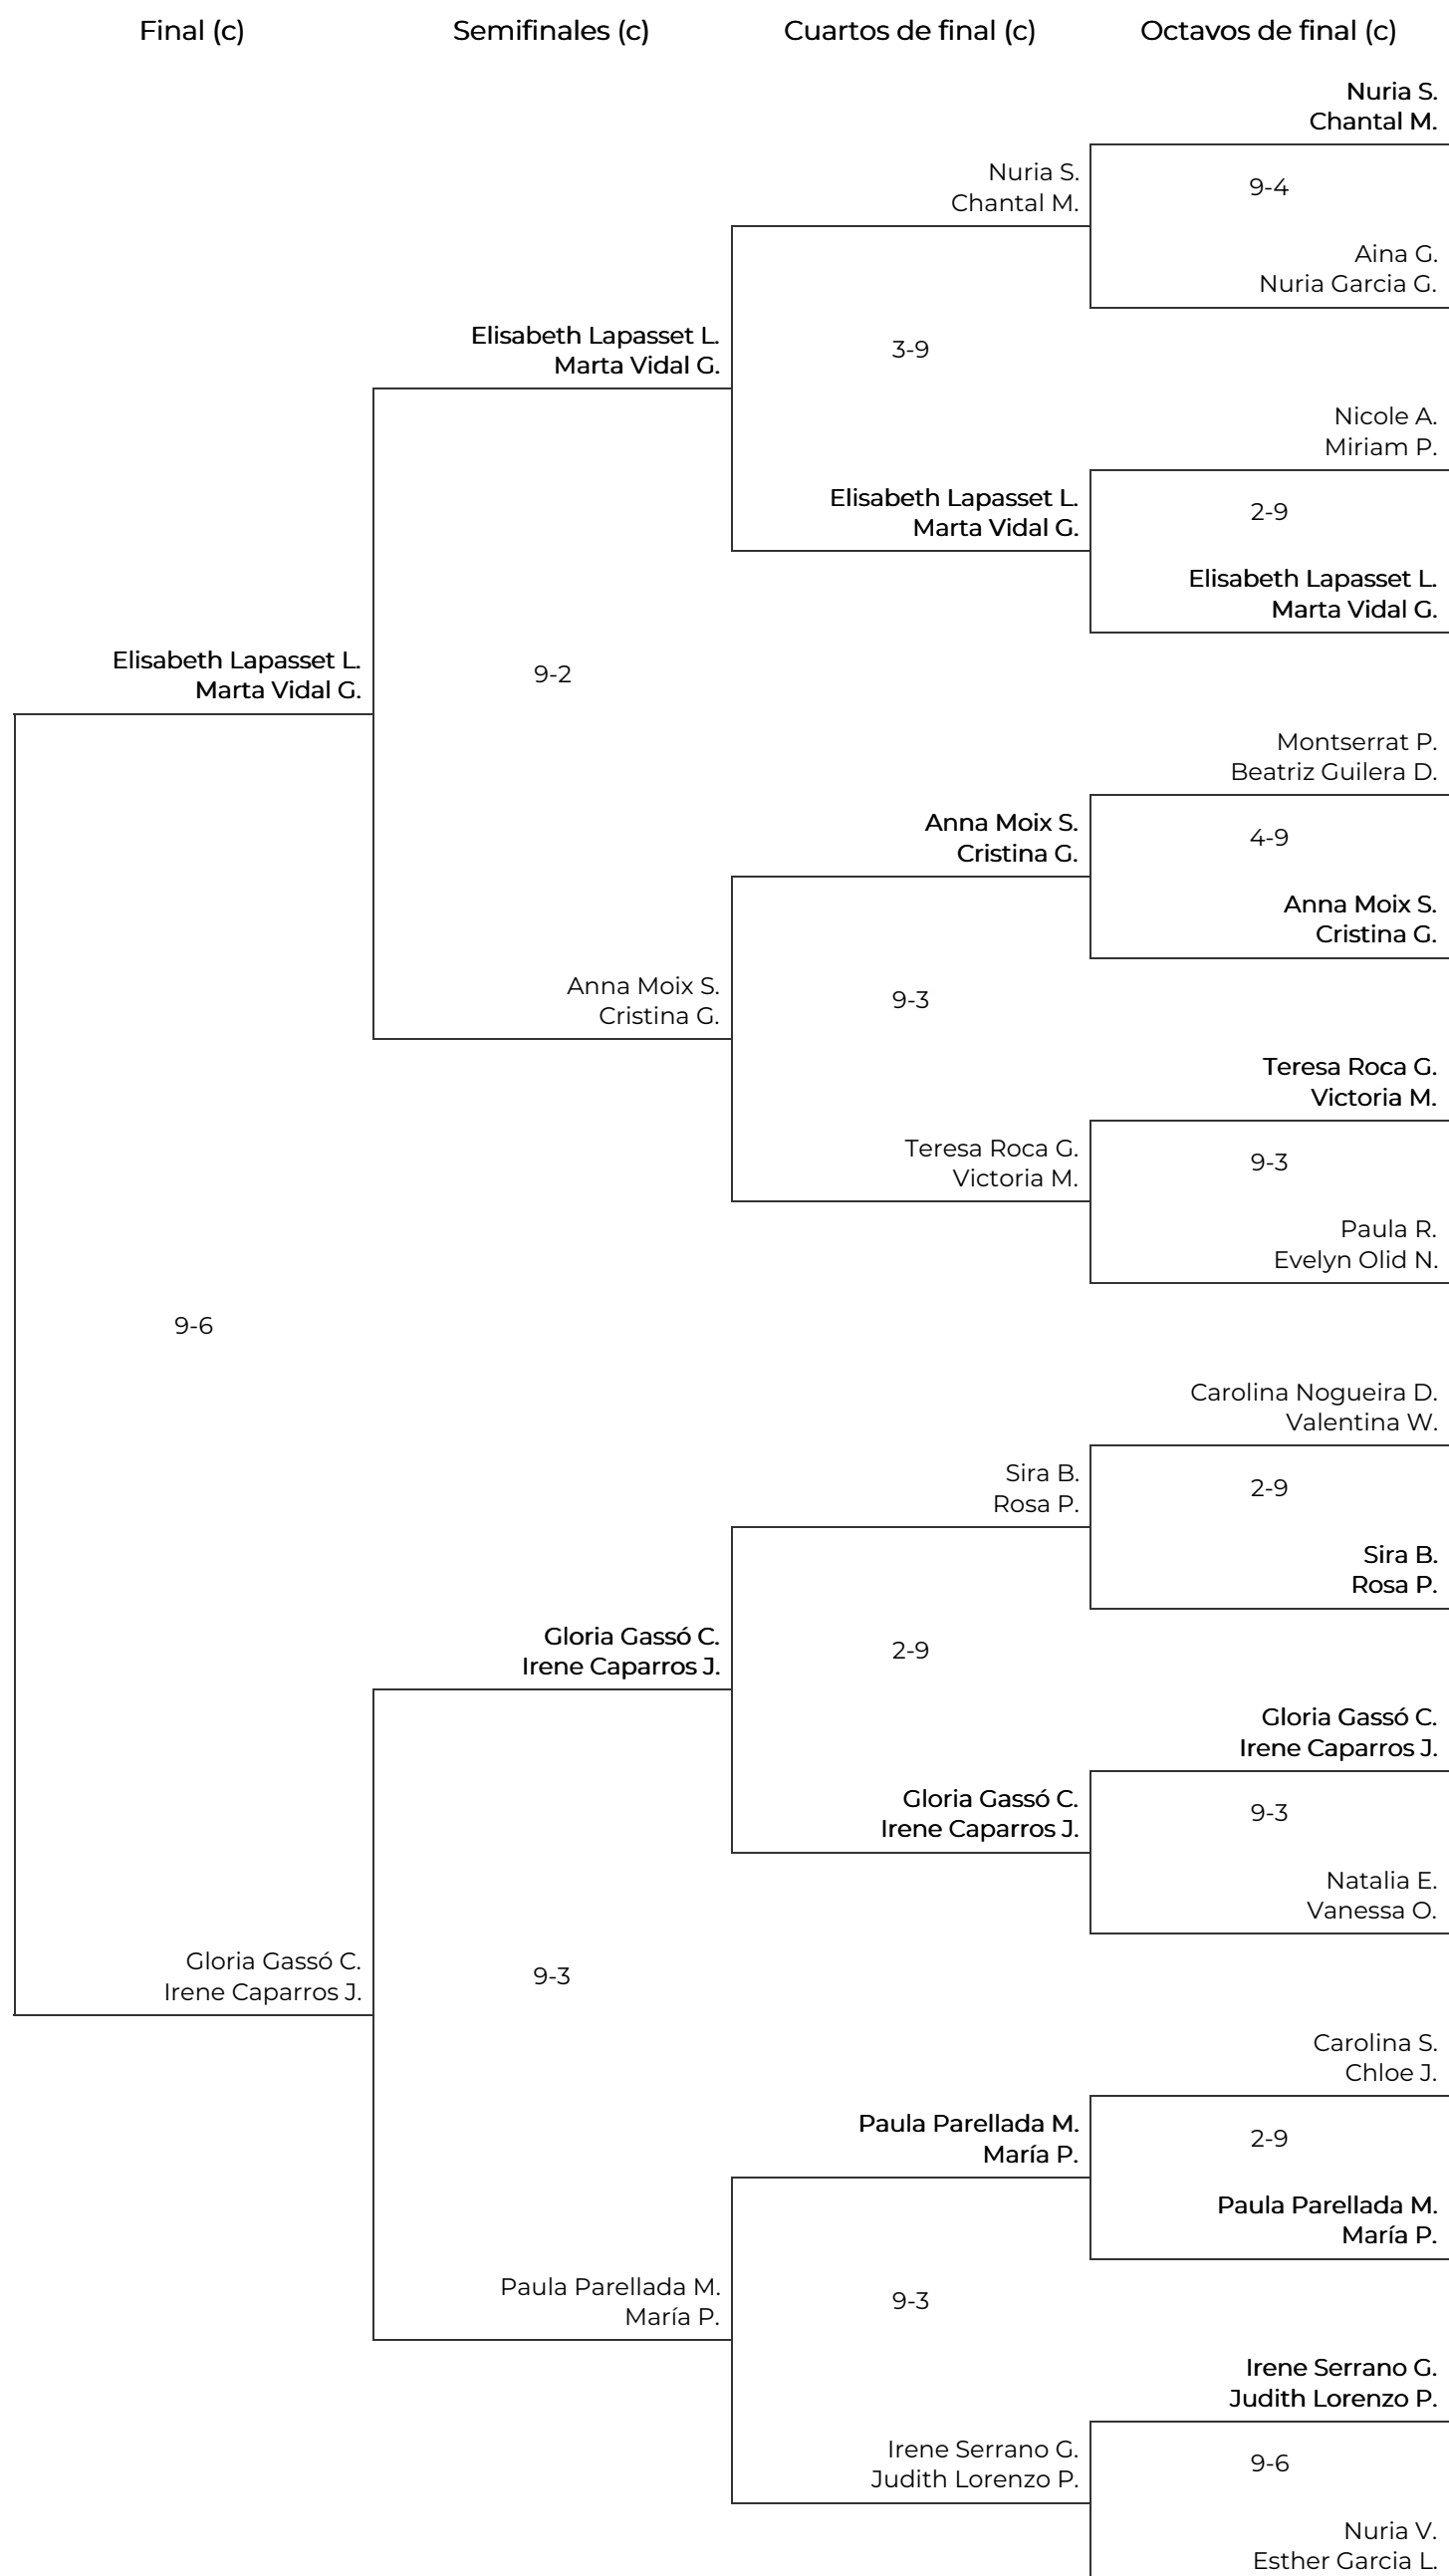

I Women Padel Oysho International 2026
3a Femenina - Drive. 3a Femenina - Drive

I Women Padel Oysho International 2026

3a Femenina - Drive. 3a Femenina - Drive

Dieciseisavos de final	Octavos de final	Cuartos de final	Semifinales	Final
1 Nuria S./Chantal M. 2-6 1-6	Anna Berenguer B. Iolanda Gomez S.			
2 Anna Berenguer B./Iolanda Gomez S.	6-1 6-1	Anna Berenguer B. Iolanda Gomez S.		
3 Aina G./Nuria Garcia G. 4-6 6-0 8-10	Yokine Noriega B. Ruth Barbero O.			
4 Yokine Noriega B./Ruth Barbero O.		2-6 6-3 12-14	Silvia R. Mar M.	
5 Polina R./Alexandra R. 6-1 6-0	Polina R. Alexandra R.			
6 Nicole A./Miriam P.	3-6 2-6	Silvia R. Mar M.		
7 Elisabeth Lapasset L./Marta Vidal G. 6-2 1-6 4-10	Silvia R. Mar M.			
8 Silvia R./Mar M.			6-2 6-4	Silvia R. Mar M.
9 Montserrat P./Beatriz Guilera D. 2-6 4-6	Elisabet Patxot S. Elisabet B.			
10 Elisabet Patxot S./Elisabet B.	3-6 3-6	Alba C. Ana P.		
11 Alba C./Ana P. 4-6 7-6 10-2	Alba C. Ana P.			
12 Anna Moix S./Cristina G.		4-6 5-7	Cristina A. Maria Del M.	
13 Cristina A./Maria Del M. 6-1 6-2	Cristina A. Maria Del M.			
14 Teresa Roca G./Victoria M.	6-2 4-6 10-8	Cristina A. Maria Del M.		
15 Paula R./Evelyn Olid N. 3-6 3-6	Ivett N. Paulina M.			
16 Ivett N./Paulina M.				6-1 6-3
17 Gemma G./Raquel Abad D. 6-1 6-1	Gemma G. Raquel Abad D.			
18 Carolina Nogueira D./Valentina W.	7-6 6-0	Gemma G. Raquel Abad D.		
19 Sira B./Rosa P. 1-6 0-6	Sonia Artero S. Dolors A.			
20 Sonia Artero S./Dolors A.		4-6 5-7	Carlota Zabalía C. Silvia Rius F.	
21 Wanda M./Alba Pallàs C. 6-4 7-5	Wanda M. Alba Pallàs C.			
22 Gloria Gassó C./Irene Caparros J.	6-7 6-3 5-10	Carlota Zabalía C. Silvia Rius F.		
23 Carlota Zabalía C./Silvia Rius F. 6-0 6-1	Carlota Zabalía C. Silvia Rius F.			
24 Natalia E./Vanessa O.			RET : ^	Sandra Parra M. Carla J.
25 Carolina S./Chloe J. 5-7 3-6	Rosa Grueso R. Mariagna M.			
26 Rosa Grueso R./Mariagna M.	6-4 3-6 10-6	Rosa Grueso R. Mariagna M.		
27 Paula Parellada M./María P. 5-7 4-6	Mireia A. Marta Pitarque N.			
28 Mireia A./Marta Pitarque N.		4-6 1-6	Sandra Parra M. Carla J.	
29 Irene Serrano G./Judith Lorenzo P. 4-6 2-6	Yenifer N. Anna B.			
30 Yenifer N./Anna B.	5-7 6-4 6-10	Sandra Parra M. Carla J.		
31 Nuria V./Esther Garcia L. 0-6 6-7	Sandra Parra M. Carla J.			
32 Sandra Parra M./Carla J.				