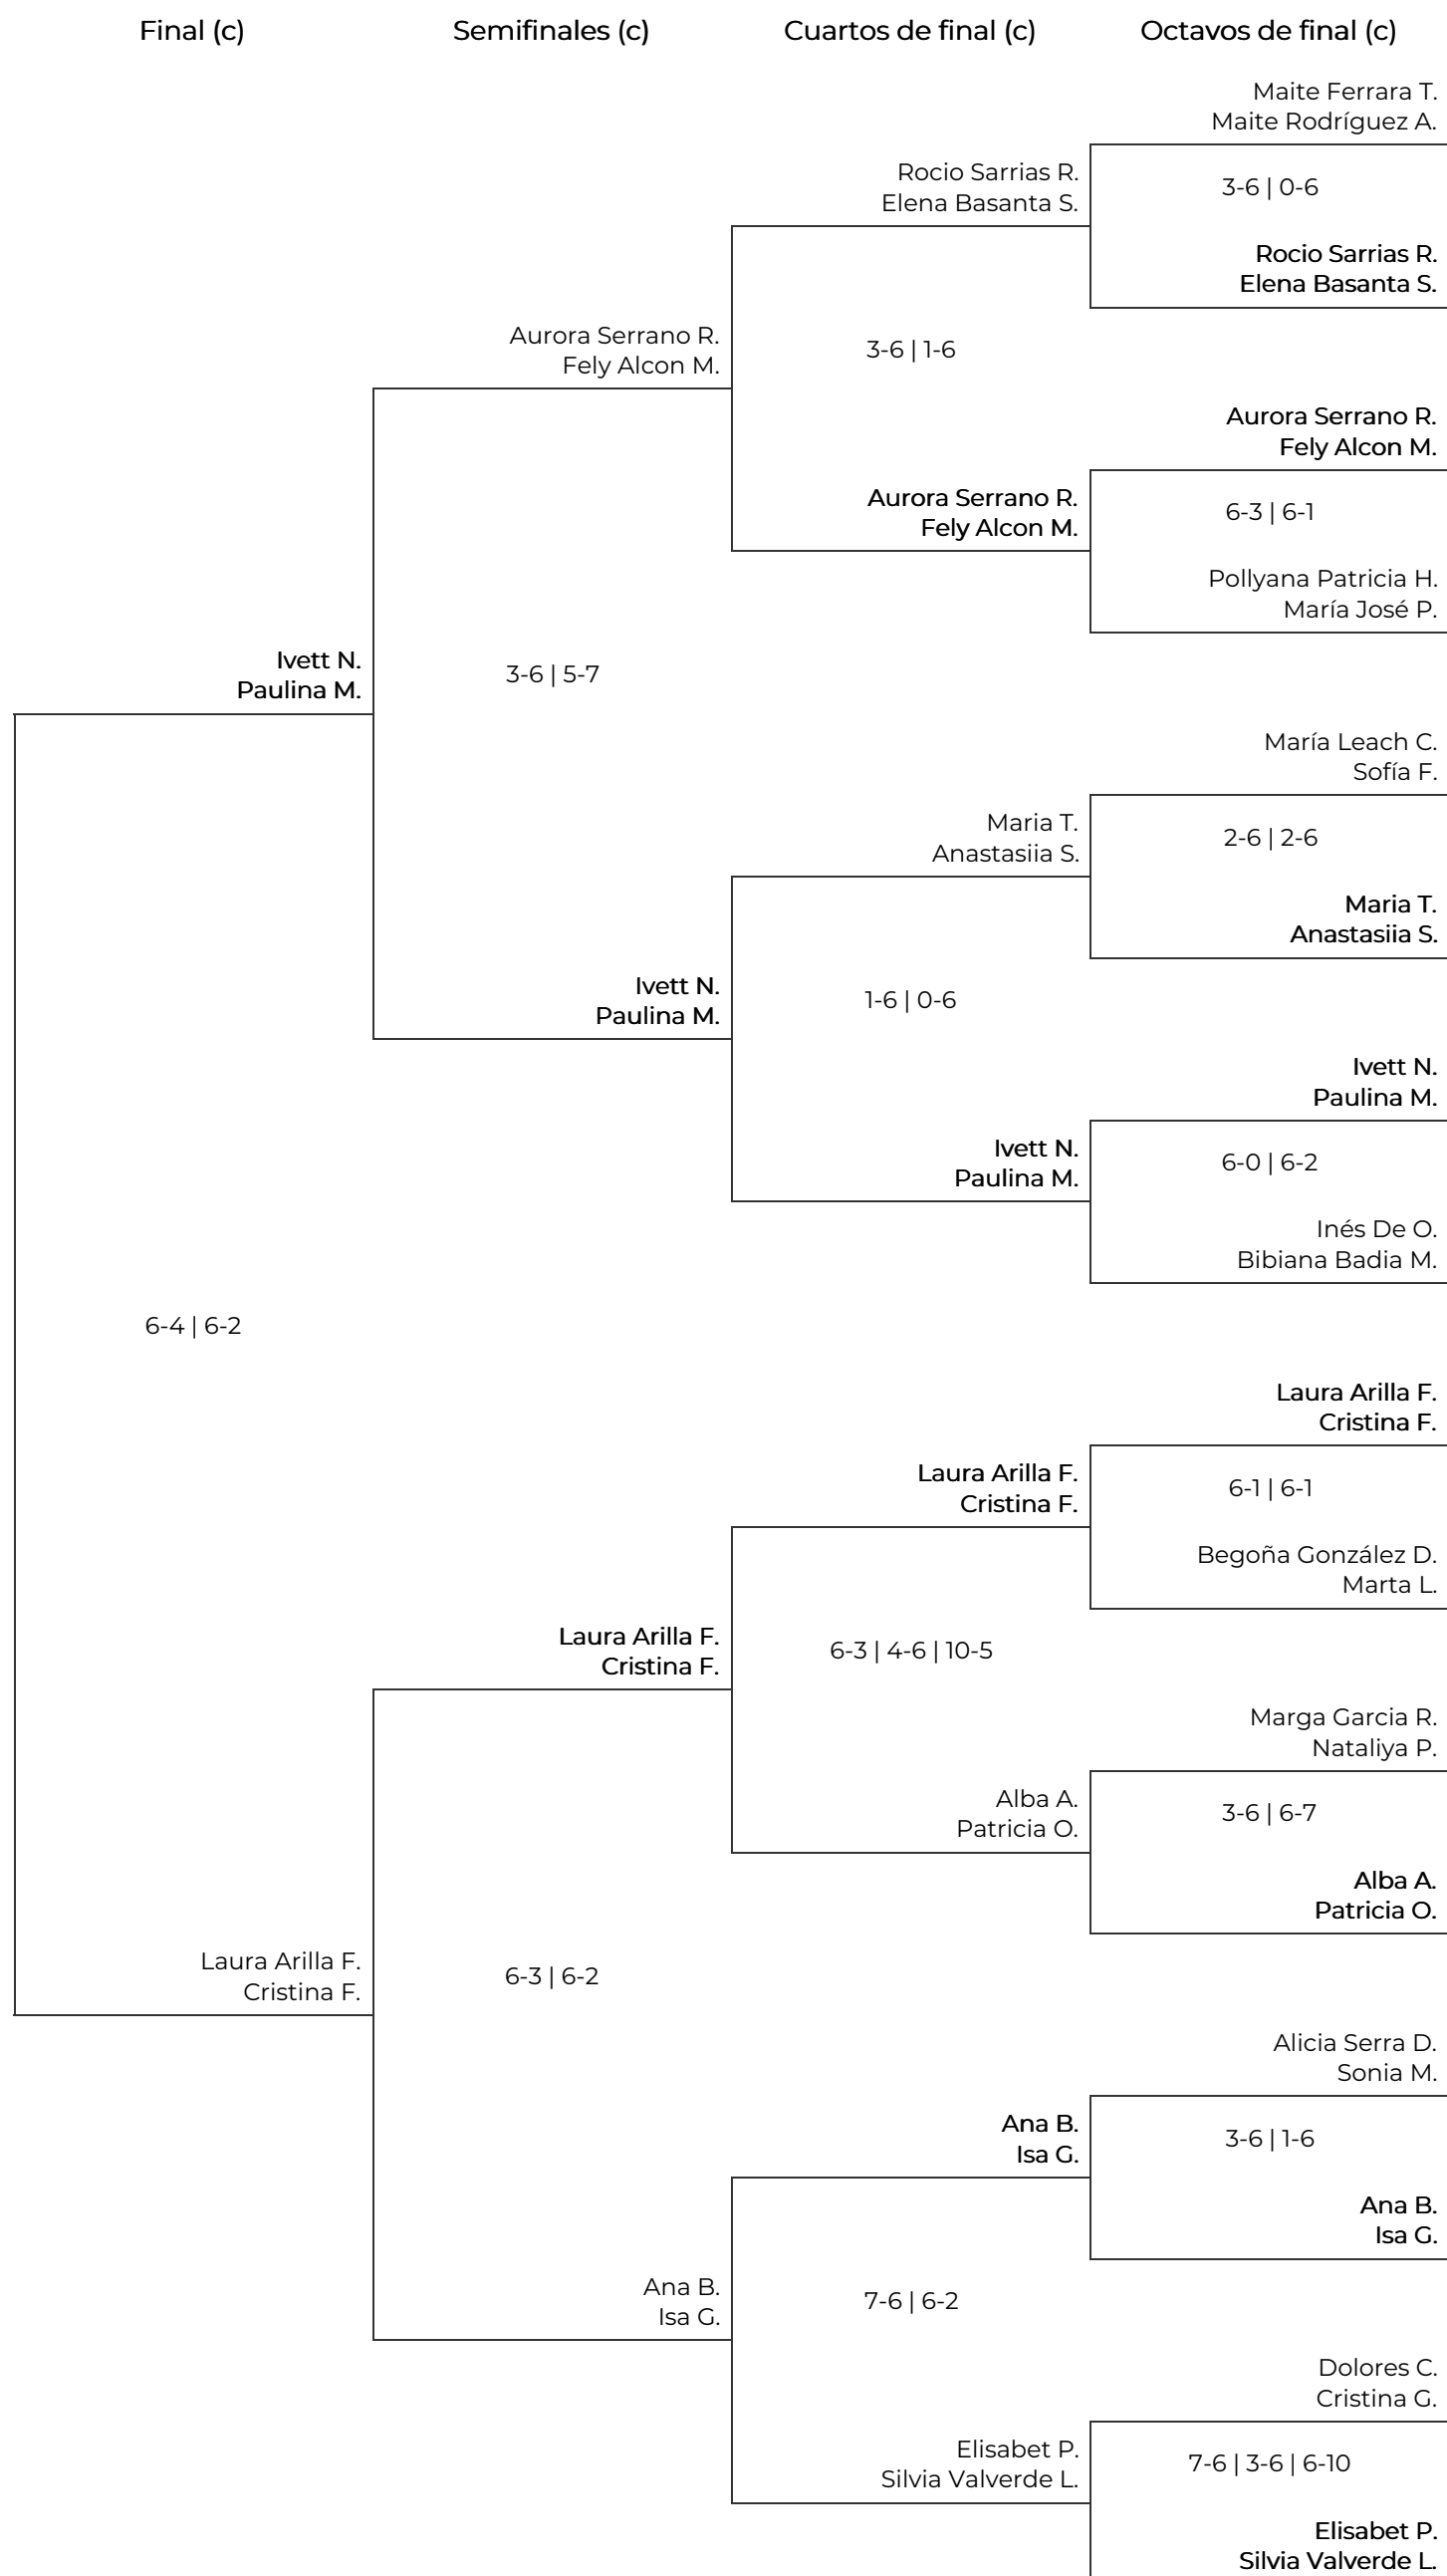

V Women Padel Oysho 2025 en el Real Club de Polo de Barcelona
4a Femenina - Drive. 4a Femenina - Drive

V Women Padel Oysho 2025 en el Real Club de Polo de Barcelona

4a Femenina - Drive. 4a Femenina - Drive