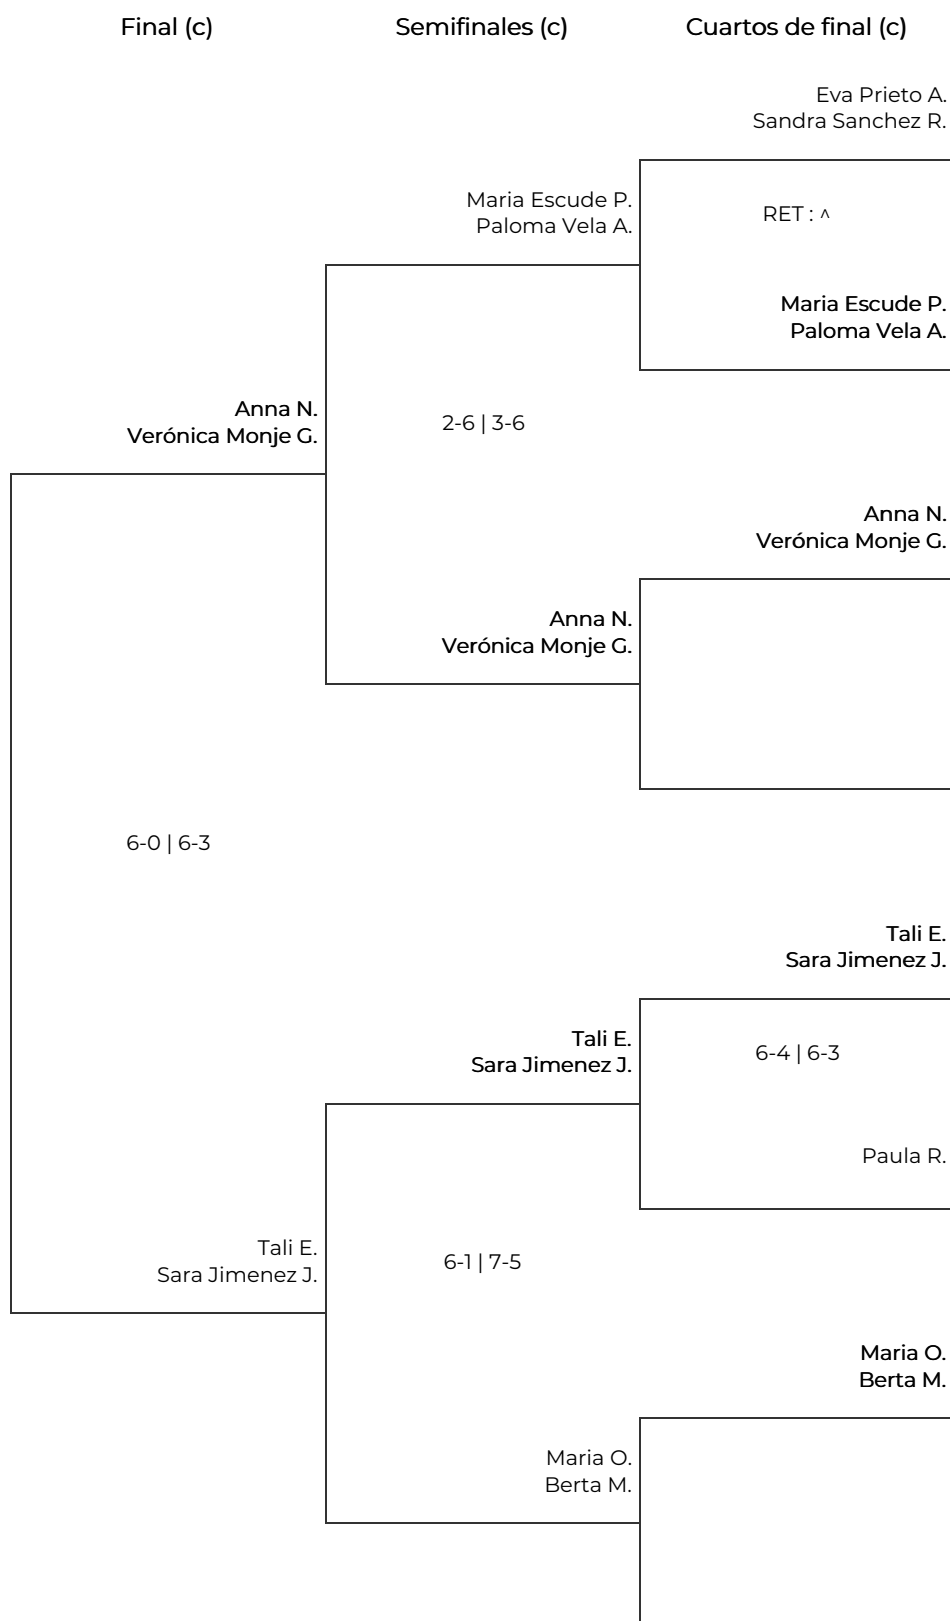

V Women Padel Oysho 2025 en el Real Club de Polo de Barcelona

1a Femenina. 1a Femenina

V Women Padel Oysho 2025 en el Real Club de Polo de Barcelona

1a Femenina. 1a Femenina

Octavos de final		Cuartos de final		Semifinales		Final	
1	Andrea Casal Mar Cabrera	Andrea C. Mar C.					
2	BYE	6-3 6-3	Andrea C. Mar C.				
3	Tali Esbri Sara Jimenez Jimenez ^ : WO	Tali E. Sara Jimenez J.					
4	Paula Rosello Paula Rossello	6-3 6-3	Andrea C. Mar C.				
5	Olga Donadeu Pastor Berta Camprubi Montal	Olga Donadeu P. Berta Camprubi M.					
6	BYE	6-3 6-3	Olga Donadeu P. Berta Camprubi M.				
7	Maria Ortiz Berta Moreno	Maria O. Berta M.					
8	BYE						29/06/25 12:00 Pista 1
9	Judit Julian Peña Noelia Ibañez Gonzalez	Judit Julian P. Noelia Ibañez G.					
10	BYE	6-4 6-3	Judit Julian P. Noelia Ibañez G.				
11	Maria Escude Paricio Paloma Vela Achu 4-6 4-6	Estela Arús Á. Judith Hernández C.					
12	Estela Arús Álvarez Judith Hernández Coll	6-3 6-3	Judit Julian P. Noelia Ibañez G.				
13	Anna Novo Verónica Monje González	Anna N. Verónica Monje G.					
14	BYE	6-2 6-7 7-10	Mar Solé C. Lara Balcells G.				
15	Eva Prieto Amador Sandra Sanchez Roman 1-6 0-6	Mar Solé C. Lara Balcells G.					
16	Mar Solé Casas Lara Balcells Gil						