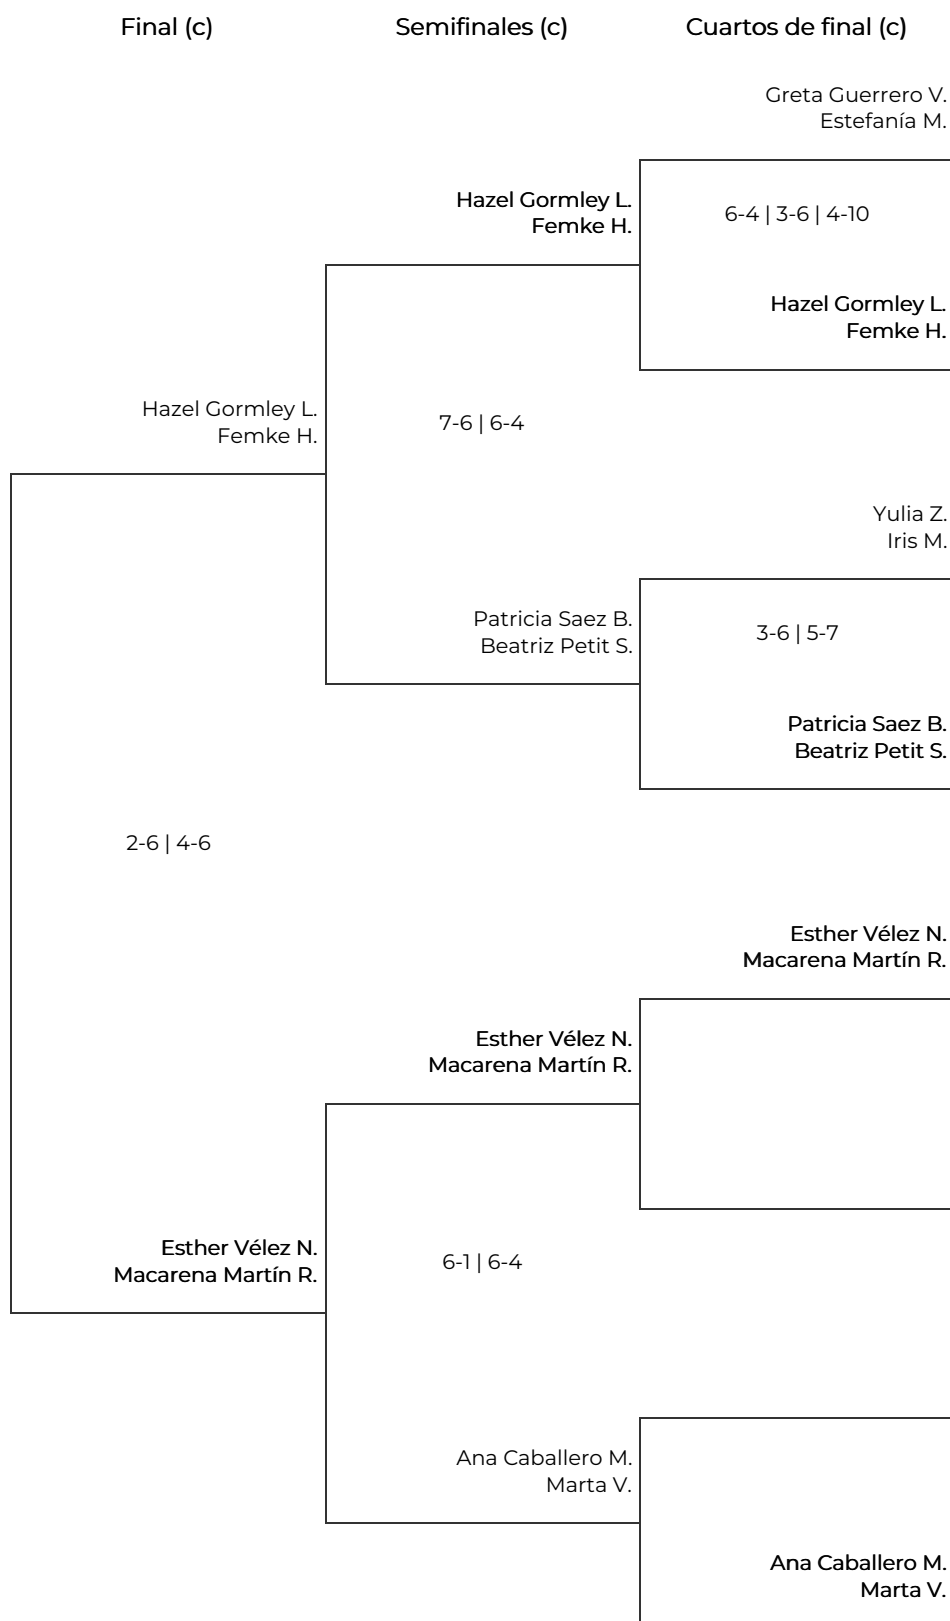

IV Women Padel Oysho 2025 en el NAC Nueva Alcántara Club - Marbella

4a Femenina - Revés. 4a Femenina - Revés

IV Women Padel Oysho 2025 en el NAC Nueva Alcántara Club - Marbella

4a Femenina - Revés. 4a Femenina - Revés

Octavos de final		Cuartos de final		Semifinales		Final	
1	Ana Caballero Montero Marta Valle	Ana Caballero M. Marta V.					
2	BYE	1-6 2-6	Silviya S. Helena R.				
3	Esther Vélez Narváez Macarena Martín Rocha	Silviya S. Helena R.					
4	3-6 6-7						
5	Silviya Spasova Helena Ritson			6-4 2-6 10-8	Silviya S. Helena R.		
6	Barbara Parra Isabel Carmona	Barbara P. Isabel C.					
7	6-3 6-0						
8	Patricia Saez Borreguero Beatriz Petit Salgado	0-6 4-6	Tamara González V. Maria Nilda C.				
9	BYE						
10	Tamara González Valadez Maria Nilda Caceres De Hornillos	Tamara González V. Maria Nilda C.				4-6 4-6	
11	Rebeca Díaz Paola Díaz	Rebeca D. Paola D.					
12	BYE						
13	Caroline Pagela Elena Alcina	6-1 6-3	Rebeca D. Paola D.				
14	Yulia Zelenkova Iris Meijer						
15	Greta Guerrero Vazquez Estefanía Mesa	Caroline P. Elena A.		6-2 6-3	Rebeca D. Paola D.		
16	1-6 0-6						
17	Carole Evrard Amy Scott	Carole E. Amy S.					
18	7-5 6-4						
19	Hazel Gormley Leahy Femke Holman	Zoya B. Micaela Alejandra K.					
20	5-7 6-7						
21	Zoya Bloom Micaela Alejandra Kruppa Ruiz						