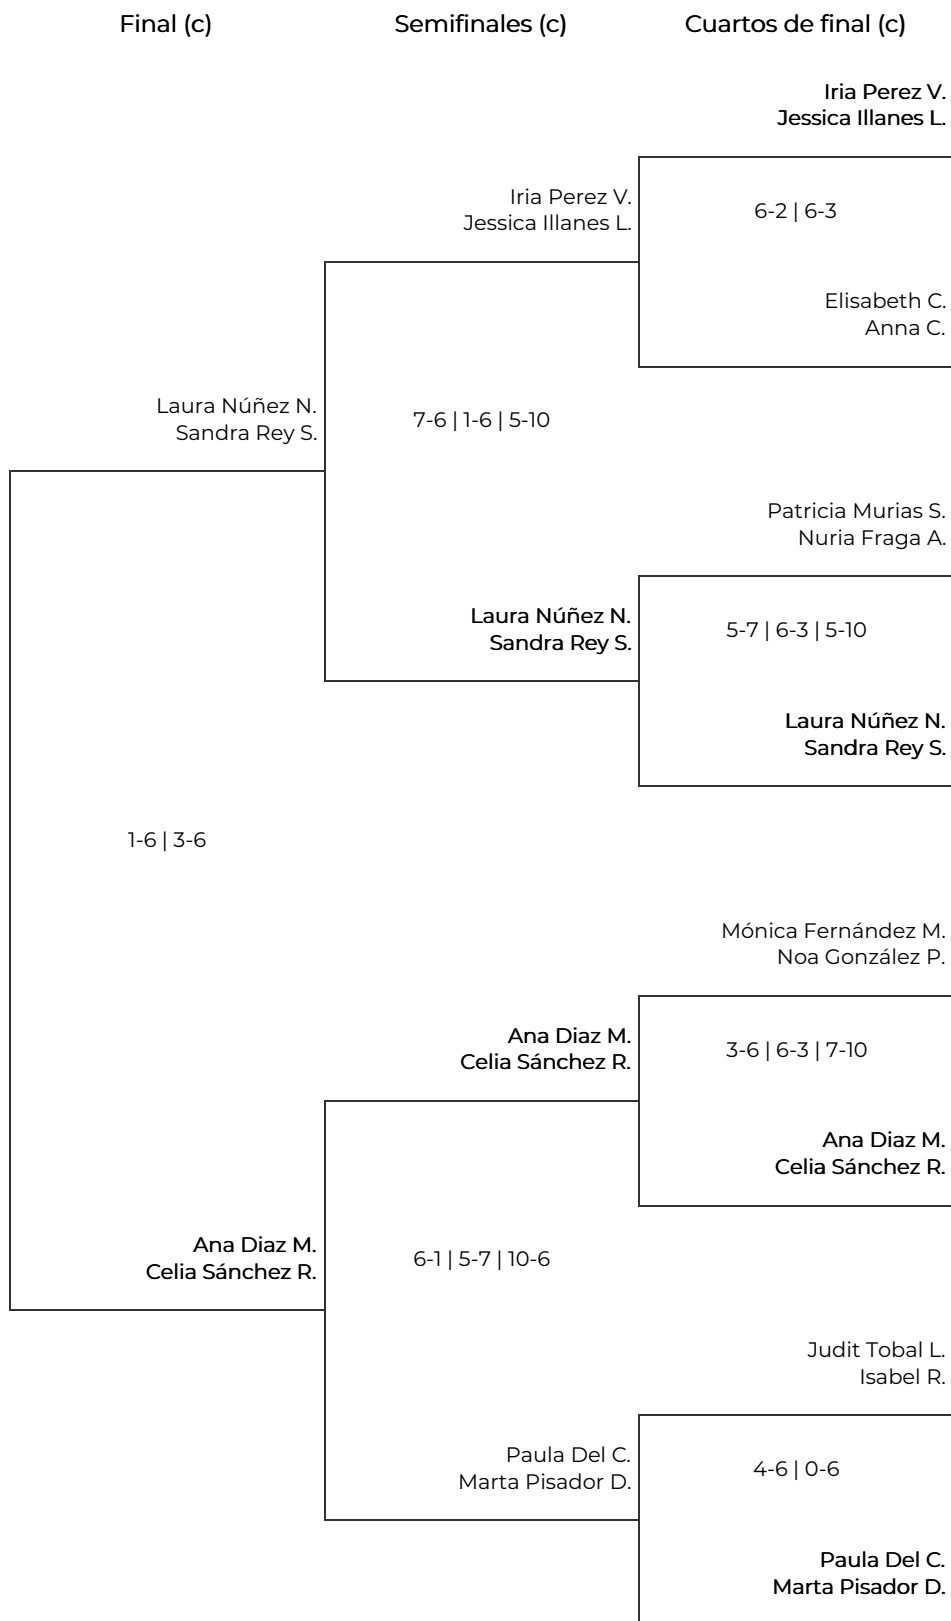

IX Women Padel Oysho en el CSC - A Coruña

4a Femenina - Revés. 4a Femenina - Revés

IX Women Padel Oysho en el CSC - A Coruña

4a Femenina - Revés. 4a Femenina - Revés

Octavos de final	Cuartos de final	Semifinales	Final
<p>1 Iria Perez Vega Jessica Illanes Lourido 2-6 1-6</p>	<p>Henar Lorenzo S. Selenia Blanco M.</p>		
<p>2 Henar Lorenzo Serrano Selenia Blanco Muiño</p>	<p>4-6 4-6</p>	<p>Paula Domínguez R. Carmen Carvajal M.</p>	
<p>3 Paula Domínguez Rodríguez Carmen Carvajal Martínez 6-4 6-2</p>	<p>Paula Domínguez R. Carmen Carvajal M.</p>		
<p>4 Mónica Fernández Maceiras Noa González Patiño</p>		<p>6-4 2-6 11-9</p>	<p>Paula Domínguez R. Carmen Carvajal M.</p>
<p>5 Elisabeth Caminada Anna Colom 0-6 0-6</p>	<p>Anna Paez F. Cristina R.</p>		
<p>6 Anna Paez Fernandez Cristina Raüll</p>	<p>3-6 1-6</p>	<p>Sara Sendón S. Cecilia García G.</p>	
<p>7 Paula Del Carmen López Gómez Marta Pisador Descalzo 3-6 7-6 7-10</p>	<p>Sara Sendón S. Cecilia García G.</p>		
<p>8 Sara Sendón Savva Cecilia García García</p>			<p>3-6 7-5 11-9</p>
<p>9 Marta Rey Rocha María Del Carmen Gorostizu Mosquera 6-1 6-0</p>	<p>Marta Rey R. María Del C.</p>		
<p>10 Laura Núñez Núñez Sandra Rey Soto</p>	<p>7-6 6-3</p>	<p>Marta Rey R. María Del C.</p>	
<p>11 Patricia Murias Sánchez Nuria Fraga Alonso 4-6 4-6</p>	<p>Laura D. Carla I.</p>		
<p>12 Laura Datorre Carla Iglesias</p>		<p>6-4 6-2</p>	<p>Marta Rey R. María Del C.</p>
<p>13 Eva María Novo López Sandra Sánchez Gómez 6-3 6-2</p>	<p>Eva María N. Sandra Sánchez G.</p>		
<p>14 Ana Diaz Mendez Celia Sánchez Remeseiro</p>	<p>6-0 6-3</p>	<p>Eva María N. Sandra Sánchez G.</p>	
<p>15 Pilar C. Marta Roto 7-5 6-2</p>	<p>Pilar C. Marta R.</p>		
<p>16 Judit Tobal Llorens Isabel Ruiz</p>			