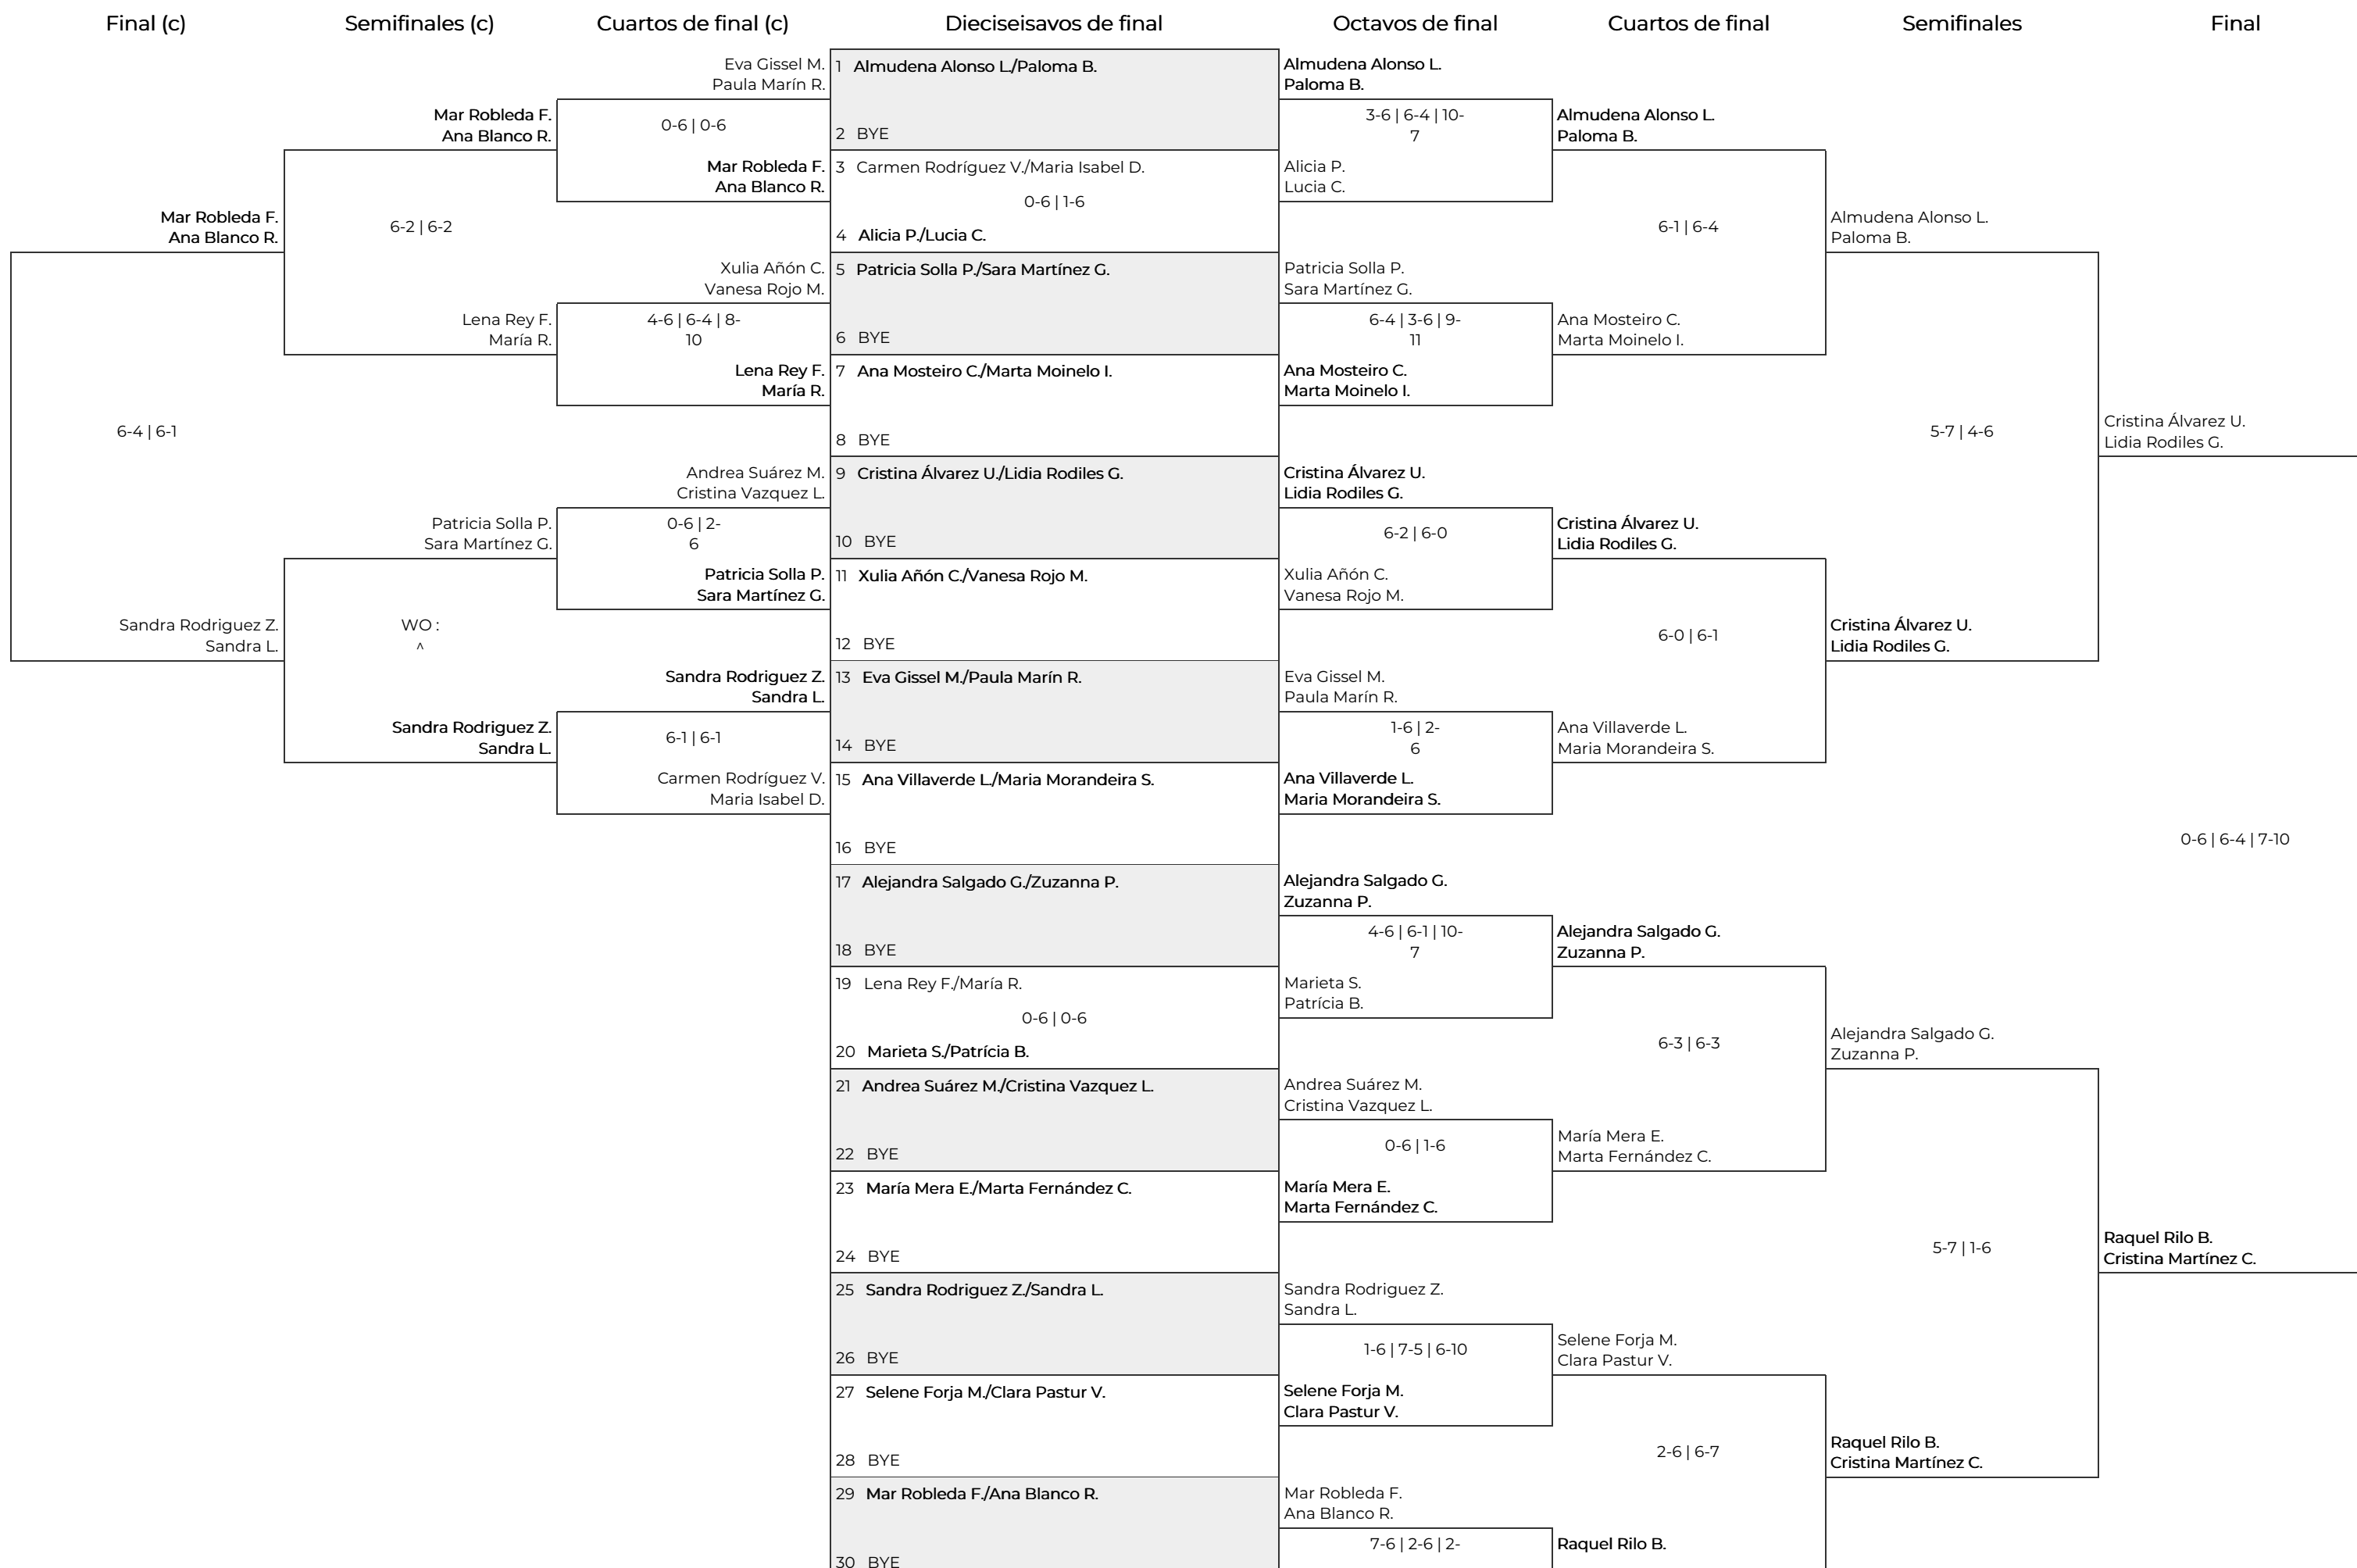

# IX Women Padel Oysho en el CSC - A Coruña

## 5a Femenina/Iniciación. 5a Femenina/Iniciación

31 Raquel Rilo B./Cristina Martínez C.  
32 BYE

10  
Raquel Rilo B.  
Cristina Martínez C.

Cristina Martínez C.