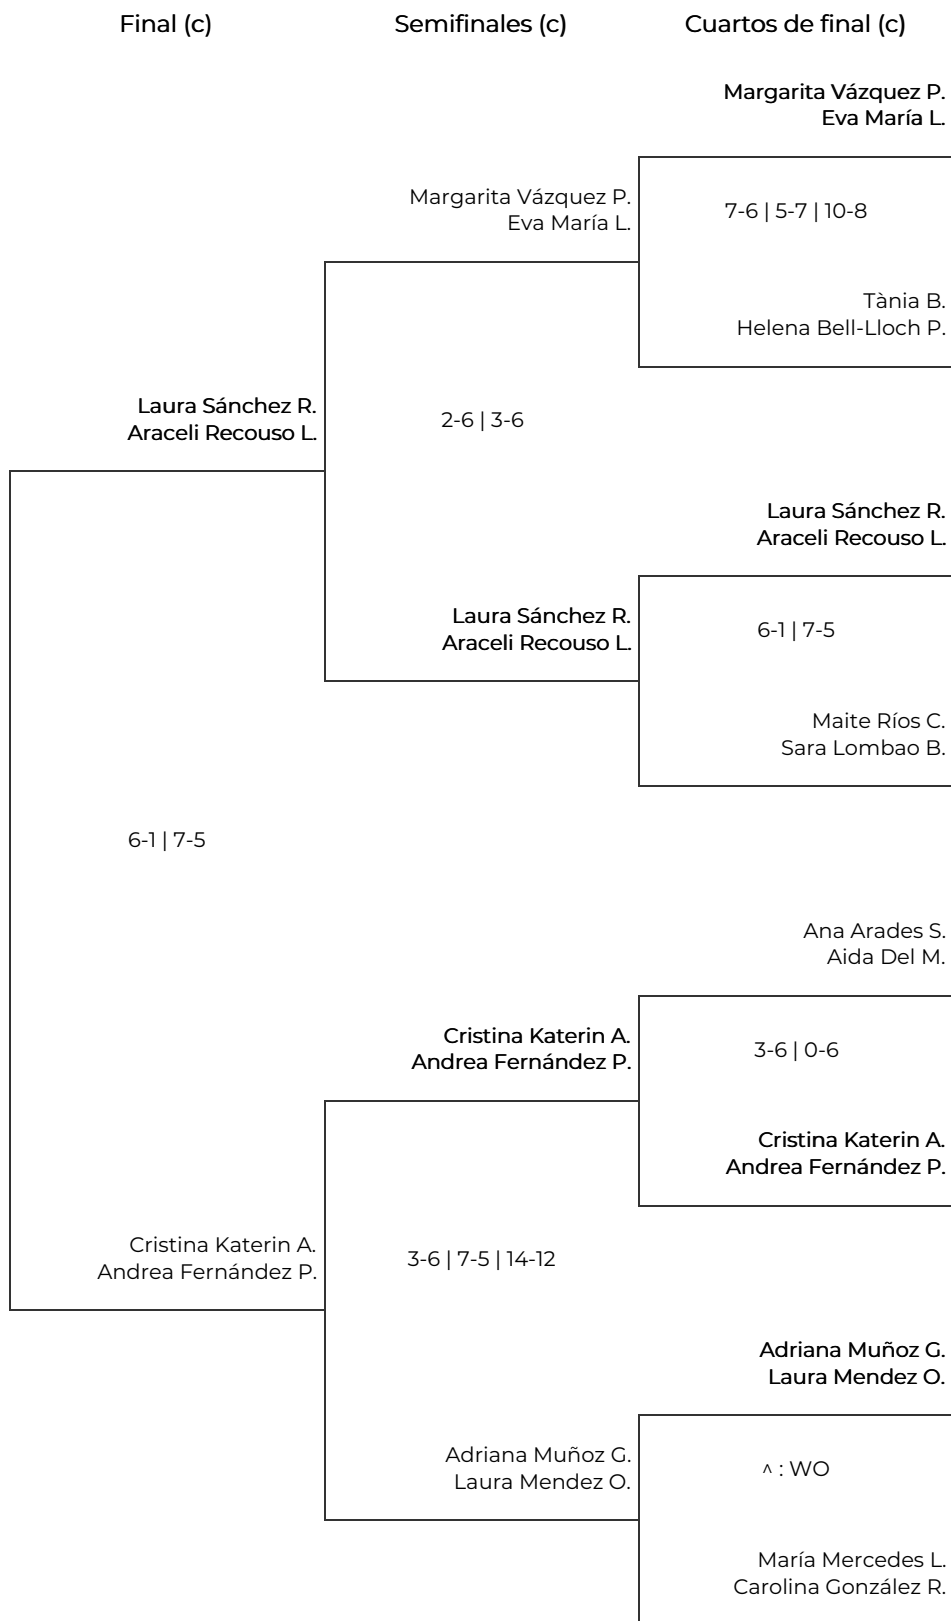

# IX Women Padel Oysho en el CSC - A Coruña

## 4a Femenina - Drive. 4a Femenina - Drive