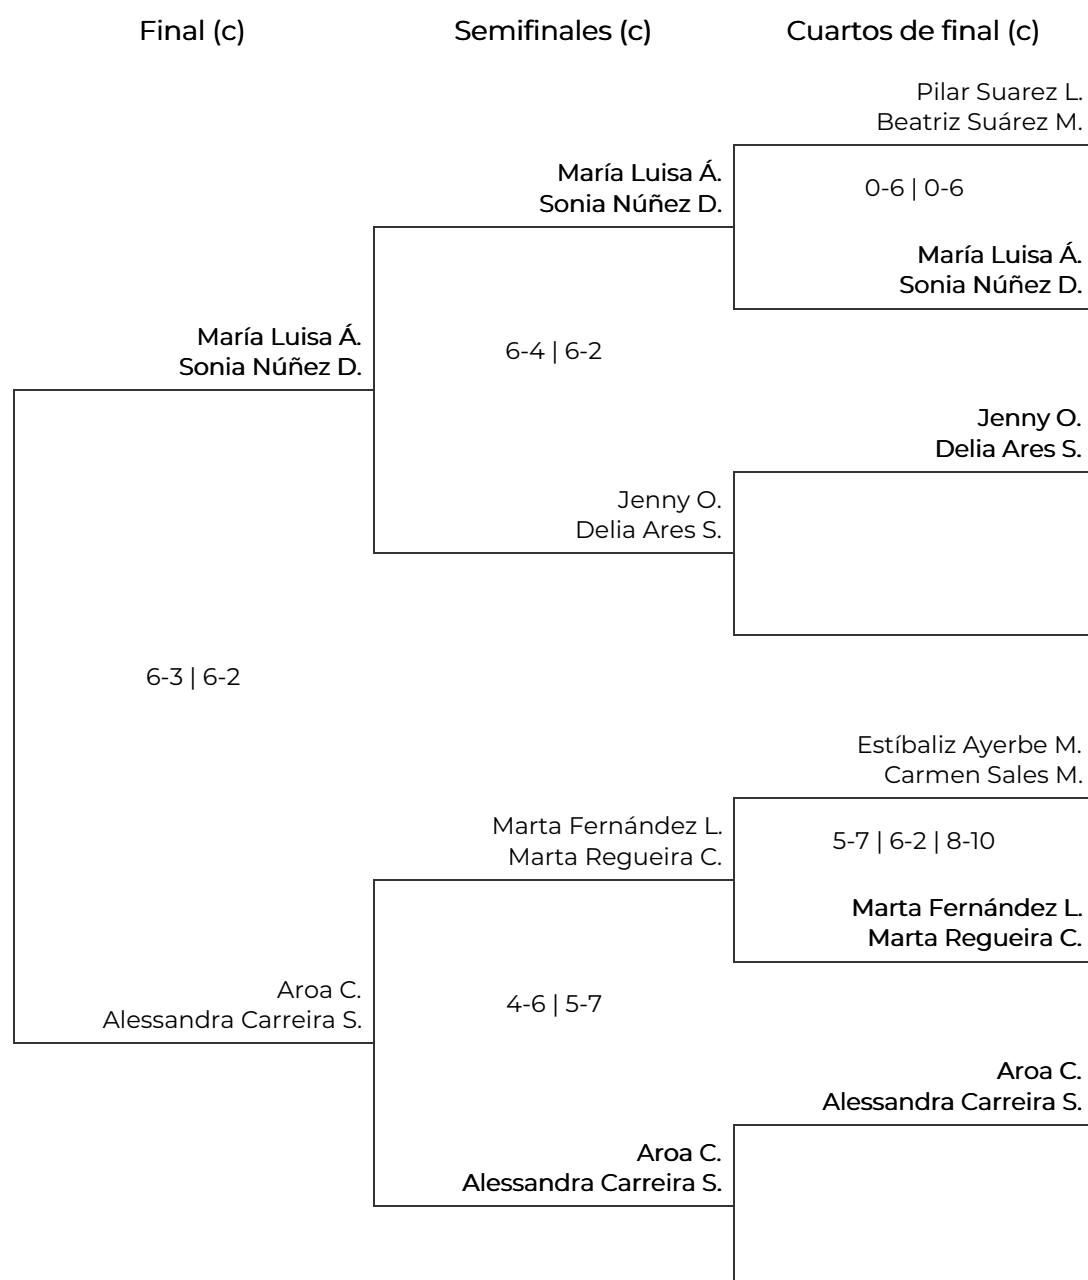

IX Women Padel Oysho en el CSC - A Coruña
3a Femenina. 3a Femenina

IX Women Padel Oysho en el CSC - A Coruña

3a Femenina. 3a Femenina

Dieciseisavos de final		Octavos de final		Cuartos de final		Semifinales		Final	
1	Fernanda Fernandez D./Paula Pena C.	Fernanda Fernandez D. Paula Pena C.		Fernanda Fernandez D. Paula Pena C.					
2	BYE	6-1 7-5							
3	Pilar Suarez L./Beatriz Suárez M. 7-5 3-6 4-10	Yanina García M. María Pedreira B.		6-4 1-6 1-10		Margarita Perez G. Beatriz Perez G.			
4	Yanina García M./María Pedreira B.								
5	Marta Fernández L./Marta Regueira C.	Marta Fernández L. Marta Regueira C.		Margarita Perez G. Beatriz Perez G.					
6	BYE	5-7 2-6							
7	Margarita Perez G./Beatriz Perez G.	Margarita Perez G. Beatriz Perez G.							
8	BYE					6-3 6-4 10-8		Margarita Perez G. Beatriz Perez G.	
9	Patricia Juane P./Solín Aviñoá R.	Patricia Juane P. Solín Aviñoá R.		Lidia R. Marta R.					
10	BYE	7-5 2-6 4-10							
11	Lidia R./Marta R.	Lidia R. Marta R.		6-3 6-3		Lidia R. Marta R.			
12	BYE								
13	Julieta Pose B./Rocío Portela R.	Julieta Pose B. Rocío Portela R.		Julieta Pose B. Rocío Portela R.					
14	BYE	6-1 6-2							
15	Marta Ramos R./Alba Carreira A.	Marta Ramos R. Alba Carreira A.							
16	BYE							^ : WO	
17	Estíbaliz Ayerbe M./Carmen Sales M.	Estíbaliz Ayerbe M. Carmen Sales M.		Paula M. Zaira Fernández R.					
18	BYE	6-3 4-6 8-10							
19	Paula M./Zaira Fernández R. 3-6 7-6 10-8	Paula M. Zaira Fernández R.		6-4 1-6 10-8		Paula M. Zaira Fernández R.			
20	María Luisa Á./Sonia Núñez D.								
21	Aroa C./Alessandra Carreira S.	Aroa C. Alessandra Carreira S.		Angela Naveira C. Melissa Santiso N.					
22	BYE	6-2 4-6 10-12							
23	Angela Naveira C./Melissa Santiso N.	Angela Naveira C. Melissa Santiso N.							
24	BYE					6-7 6-3 6-10		Marta Agrafojo A. Elena Vigil F.	
25	Maria Míguez C./Ana Rodriguez L.	Maria Míguez C. Ana Rodriguez L.		Maria Míguez C. Ana Rodriguez L.					
26	BYE	6-0 6-1							
27	Betty Vieiros R./Mónica Fernández V.	Betty Vieiros R. Mónica Fernández V.		4-6 1-6		Marta Agrafojo A. Elena Vigil F.			
28	BYE								
29	Marta Agrafojo A./Elena Vigil F.	Marta Agrafojo A. Elena Vigil F.		Marta Agrafojo A. Elena Vigil F.					
30	BYE	5-7 6-2 14-12							
31	Jenny O./Delia Ares S.	Jenny O. Delia Ares S.							
32	BYE								