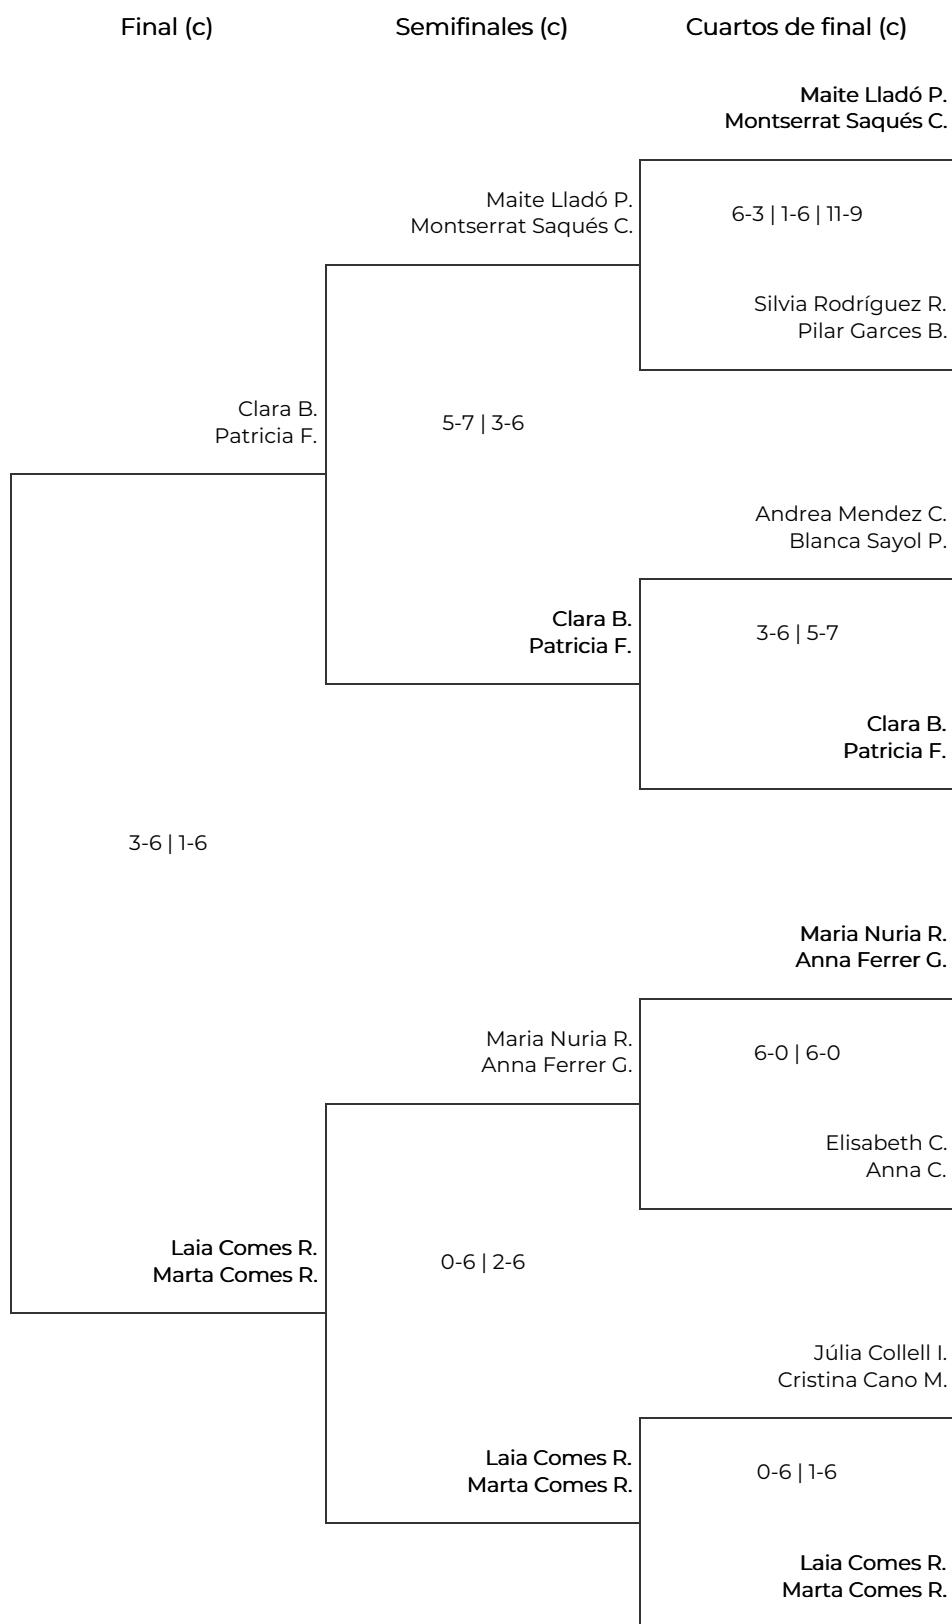

VIII Women Padel Oysho en el GiPadel - Girona

4a Femenina - Revés. 4a Femenina - Revés

VIII Women Padel Oysho en el GiPadel - Girona

4a Femenina - Revés. 4a Femenina - Revés

Octavos de final		Cuartos de final		Semifinales		Final	
1	Maria Nuria Ruiz Anna Ferrer Gràcia	Maria Nuria R. Anna Ferrer G.					
2	BYE		3-6 2-6	Matilde Martínez R. Ana P.			
3	Maite Lladó Prat Montserrat Saqués Castells	Matilde Martínez R. Ana P.					
	1-6 4-6						
4	Matilde Martínez Rocamora Ana Pujol			6-3 6-2		Matilde Martínez R. Ana P.	
5	Andrea Mendez Creu Blanca Sayol Palau	Beatriz Alfaro G. Montse Serra A.					
	4-6 3-6						
6	Beatriz Alfaro Gutierrez Montse Serra Armangué		4-6 3-6	Marta C. Marta M.			
7	Marta Canadell Marta Monclus	Marta C. Marta M.					
	6-1 6-0						
8	Júlia Collell I Carreras Cristina Cano Molina					7-5 7-5	
9	Clara Buján Patricia Fernández	Clara B. Patricia F.					
10	BYE		2-6 2-6	Anna Planas C. Rocio C.			
11	Anna Planas Cid Rocio Costa	Anna Planas C. Rocio C.					
	6-3 6-0						
12	Silvia Rodríguez Ruiz Pilar Garces Burillo			6-3 7-6		Anna Planas C. Rocio C.	
13	Sara Abella Castillo Sonia Borrell Riera	Sara Abella C. Sonia Borrell R.					
	6-0 6-0						
14	Elisabeth Caminada Anna Colom		6-1 6-0	Sara Abella C. Sonia Borrell R.			
15	Laia Comes Roselló Marta Comes Roselló	M José R. Laura Alba G.					
	5-7 5-7						
16	M José Rojas Carrasco Laura Alba Garcia						