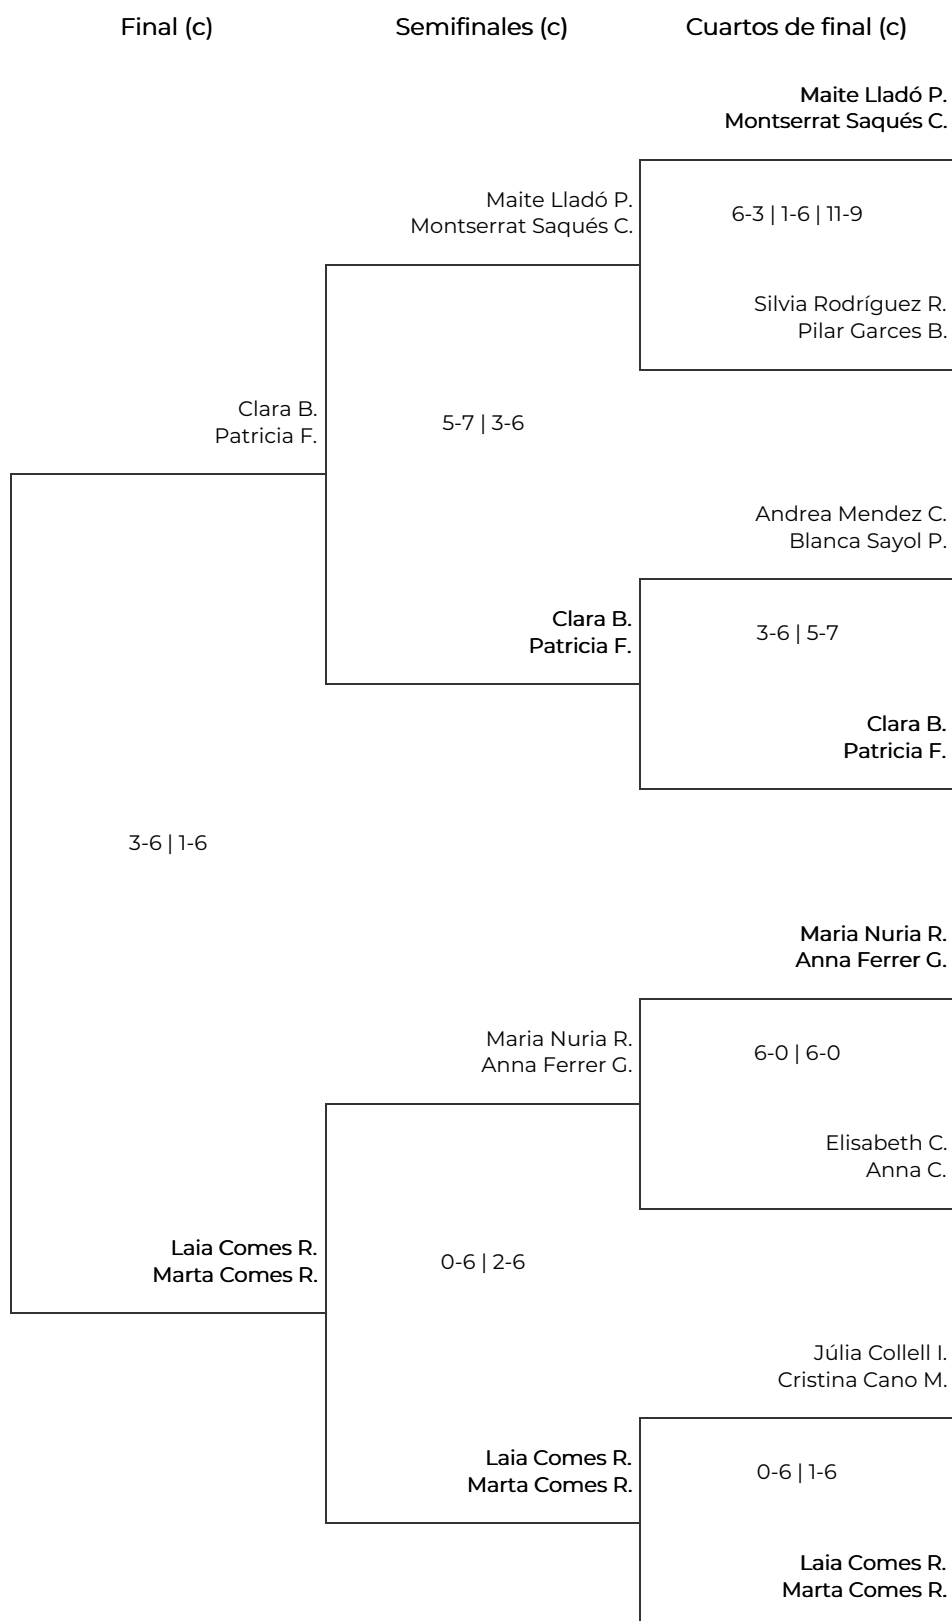

# VIII Women Padel Oysho en el GiPadel - Girona

## 4a Femenina - Revés. 4a Femenina - Revés