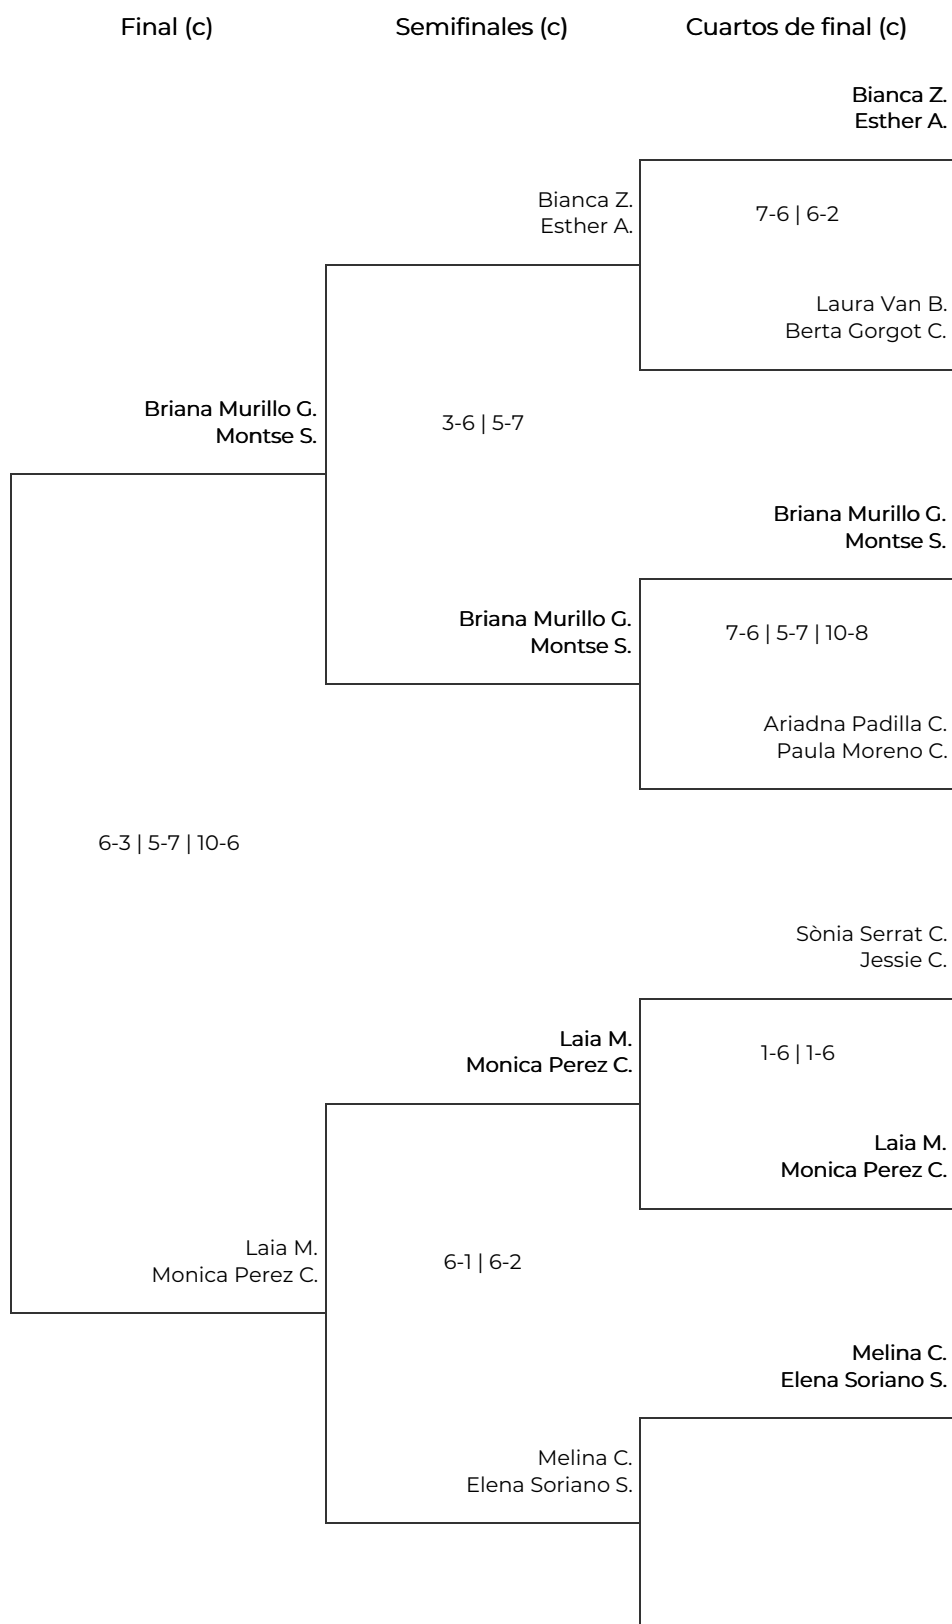

VIII Women Padel Oysho en el GiPadel - Girona

3a Femenina - Revés. 3a Femenina - Revés

VIII Women Padel Oysho en el GiPadel - Girona

3a Femenina - Revés. 3a Femenina - Revés

Octavos de final		Cuartos de final		Semifinales		Final	
1	Patricia Masdeu Masmitjà Laia Armangué Porcar	Patricia Masdeu M. Laia Armangué P.					
2	BYE	6-1 6-1		Patricia Masdeu M. Laia Armangué P.			
3	Laura Van Broeckhoven Adroguer Berta Gorgot Coll	Elisabet Torrent C. Sonia N.					
4	Elisabet Torrent Campama Sonia Navio			6-4 6-4		Patricia Masdeu M. Laia Armangué P.	
5	Ariadna Padilla Campos Paula Moreno Cintas	Yolanda Echevarria D. Eva Llonch V.					
6	Yolanda Echevarria Delgado Eva Llonch Vila	6-3 6-7 10-5		Yolanda Echevarria D. Eva Llonch V.			
7	Raquel Abad De Las Heras Gemma Gràcia	Raquel Abad D. Gemma G.					
8	Melina Carretero Elena Soriano Suárez					2-6 7-5 10-8	
9	Bianca Zappulla Esther Argelich	Lourdes Novalbos A. Miriam Balaguer I.					
10	Lourdes Novalbos Avilés Miriam Balaguer Iniesta	6-1 6-3		Lourdes Novalbos A. Miriam Balaguer I.			
11	Briana Murillo Gálvez Montse Sánchez	Ariadna Geli S. Èlia Anaya D.					
12	Ariadna Geli Sanchez Èlia Anaya Durà			5-7 6-3 11-9		Lourdes Novalbos A. Miriam Balaguer I.	
13	Laia Monetti Monica Perez Cabre	Vera Adamova A. Paula Linares L.					
14	Vera Adamova Adamova Paula Linares Linares	6-4 4-6 10-4		Vera Adamova A. Paula Linares L.			
15	Sònia Serrat Coll Jessie Cornejo	Anna Rocafort C. Clara Andres I.					
16	Anna Rocafort Camafreita Clara Andres I Pla						