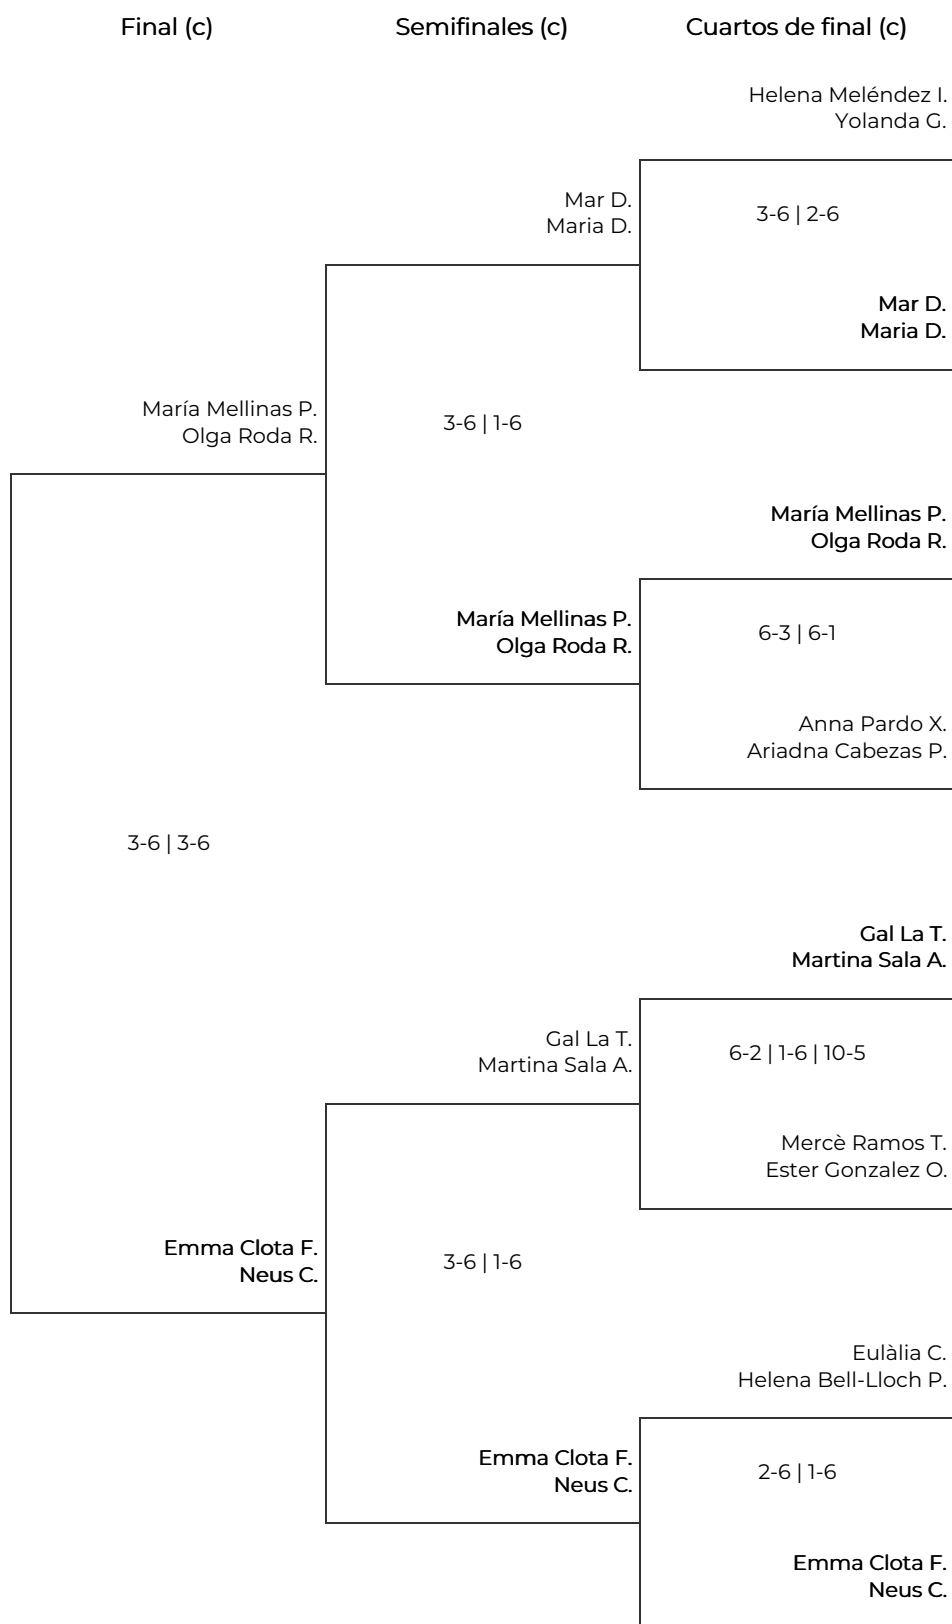

VIII Women Padel Oysho en el GiPadel - Girona

4a Femenina - Drive. 4a Femenina - Drive

VIII Women Padel Oysho en el GiPadel - Girona

4a Femenina - Drive. 4a Femenina - Drive

Octavos de final		Cuartos de final		Semifinales		Final	
1	María Mellinas Pérez Olga Roda Ronquillo	María Mellinas P. Olga Roda R.					
2	BYE	3-6 4-6	Yolanda Sánchez G. Marta Vilar S.				
3	Yolanda Sánchez Garrido Marta Vilar Subils	Yolanda Sánchez G. Marta Vilar S.					
4	6-1 6-0			6-2 6-3	Yolanda Sánchez G. Marta Vilar S.		
5	Mercè Ramos Tejeda Ester Gonzalez Olmo	Olga Domenech N. Emma Martí C.					
6	7-6 4-6 10-5	1-6 2-6	Rosa Arcega S. Rosa Maria I.				
7	Gal La Talavera I Moreno Martina Sala Arcos	Rosa Arcega S. Rosa Maria I.					
8	6-1 6-0						
9	Rosa Arcega Sainz Rosa Maria Iglesias Cucurull	Anna Pardo X. Ariadna Cabezas P.					
10	Helena Meléndez Illa Yolanda González	1-6 0-6	Lucia Van D. Yolanda Aceña T.				
11	Anna Pardo Xandrich Ariadna Cabezas Pares	Lucia Van D. Yolanda Aceña T.					
12	Emma Clota Font Neus Casademont	6-2 4-6 5-10					
13	Lucia Van Der Linde Yolanda Aceña Torruella	6-1 6-2	Lucia Van D. Yolanda Aceña T.				
14	Eulàlia Coll Helena Bell-Lloch Palet	Montse P. Raquel Ginés V.					
15	2-6 1-6						
16	Montse Pastells Raquel Ginés Vallejo	6-0 6-4	Montse P. Raquel Ginés V.				
17	Mar Domingo Maria Desoi	Thais Navarro B. Elena Massó D.					
18	4-6 2-6						
19	Thais Navarro Benjumea Elena Massó Del Amor						
20						1-6 0-6	