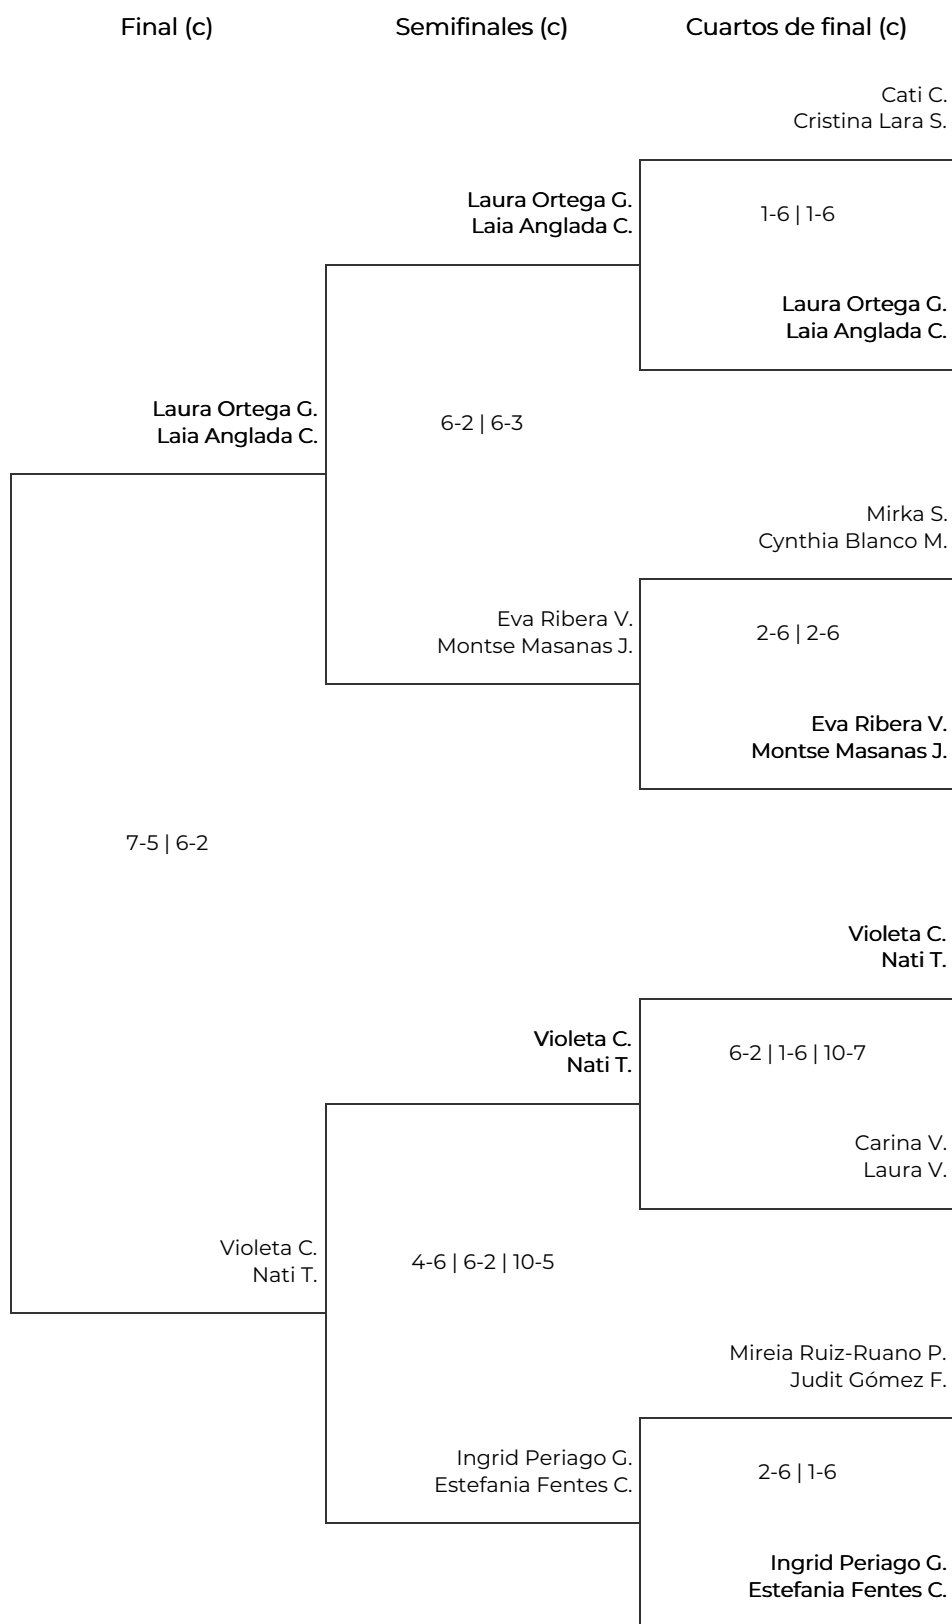

VIII Women Padel Oysho en el GiPadel - Girona

3a Femenina - Drive. 3a Femenina - Drive

VIII Women Padel Oysho en el GiPadel - Girona

3a Femenina - Drive. 3a Femenina - Drive

Octavos de final		Cuartos de final	Semifinales	Final
1	Mireia Ruiz-Ruano Puigderrajols Judit Gómez Fugarolas	Mireia Ruiz-Ruano P. Judit Gómez F.		
2	BYE	2-6 2-6	Eva Padilla F. Virginia Canovas H.	
3	Laura Ortega Gabaldon Laia Anglada Collell	Eva Padilla F. Virginia Canovas H.		
	5-7 4-6			
4	Eva Padilla Flores Virginia Canovas Hernandez		4-6 4-6	Tatiana Alcalde R. Monica N.
5	Eva Ribera Vilardell Montse Masanas Juan	Maria Apolo S. Celia Puig C.		
	4-6 6-2 8-10			
6	Maria Apolo Suarez Celia Puig Cepero	1-6 3-6	Tatiana Alcalde R. Monica N.	
7	Tatiana Alcalde Reyes Monica Nieto	Tatiana Alcalde R. Monica N.		
	6-1 6-1			
8	Violeta Cuerda Nati Taberner			7-6 4-6 6-10
9	Mirka Snircova Cynthia Blanco Martín	Laura Rosell Z. Vera Lucia P.		
	2-6 3-6			
10	Laura Rosell Zanon Vera Lucia Pereira Ferreira	6-3 5-7 6-10	Georgina Pujadas . Raquel P.	
11	Cati Coll Cristina Lara Santiago	Georgina Pujadas . Raquel P.		
	1-6 1-6			
12	Georgina Pujadas Raquel Planas		7-6 6-3	Georgina Pujadas . Raquel P.
13	Mar Garcia Rovira Mireia Lozano Riba	Mar Garcia R. Mireia Lozano R.		
	6-1 6-4			
14	Carina Valenti Laura Vila	4-6 6-4 8-10	Adriana Amador R. Natalia S.	
15	Adriana Amador Ramirez-Cruzado Natalia Salamaña	Adriana Amador R. Natalia S.		
	7-6 6-4			
16	Ingrid Periago Gili Estefania Fentes Cáceres			