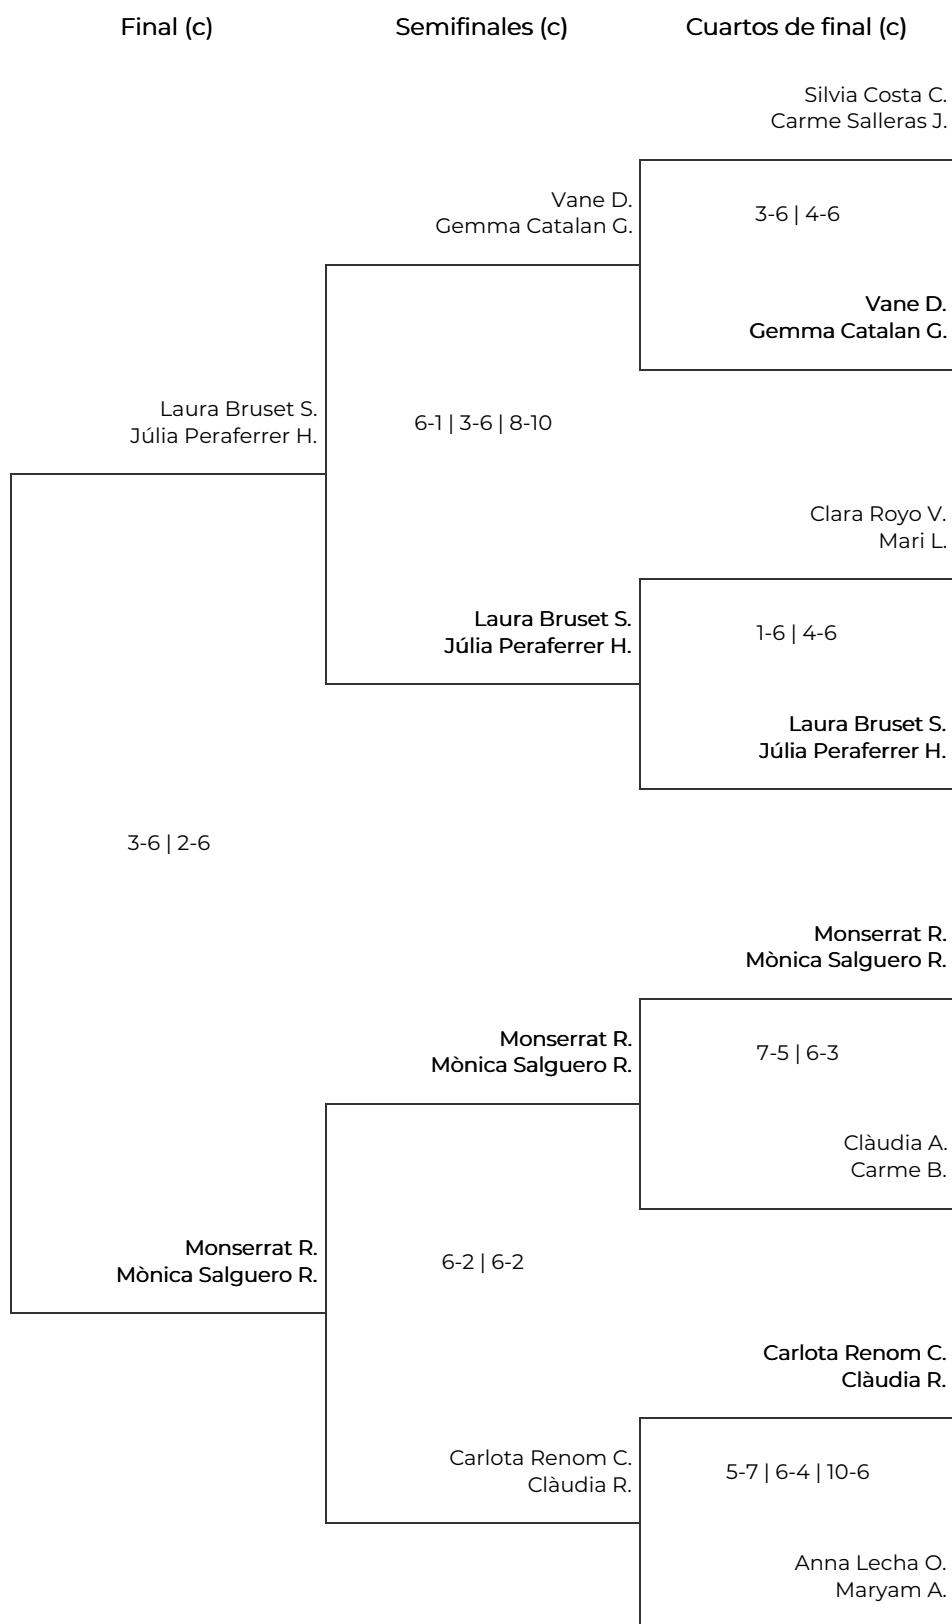

VIII Women Padel Oysho en el GiPadel - Girona

2a Femenina. 2a Femenina

VIII Women Padel Oysho en el GiPadel - Girona

2a Femenina. 2a Femenina

Octavos de final		Cuartos de final		Semifinales		Final	
1	Elisabeth Lapasset Lopez Marta Vidal Guitart 7-6 6-4	Elisabeth Lapasset L. Marta Vidal G.					
2	Anna Lecha Ochoa Maryam Adejumo	4-6 6-4 12-14		Jennifer Varela L. Fabiola V.			
3	Carlota Renom Caminada Clàudia Renom 1-6 3-6	Jennifer Varela L. Fabiola V.					
4	Jennifer Varela Loza Fabiola Vera			1-6 3-6		Ariadna Reig F. Cristina Reig F.	
5	Montserrat Rota Mònica Salguero Rius 6-7 6-3 9-11	Marta F. Claudia A.					
6	Marta Ferrer Claudia Auladell	3-6 6-3 8-10		Ariadna Reig F. Cristina Reig F.			
7	Ariadna Reig Franch Cristina Reig Franch 6-2 7-6	Ariadna Reig F. Cristina Reig F.					
8	Clara Royo Ventura Mari Laduncal					4-6 6-4 10-7	
9	Marta Paco Raquel Silva 6-3 6-4	Marta P. Raquel S.					
10	Clàudia Aunós Carme Borràs	1-6 2-6		Miriam Requena L. Cristina Roura F.			
11	Miriam Requena Lopez Cristina Roura Ferrer 4-6 6-3 10-7	Miriam Requena L. Cristina Roura F.					
12	Vane Diaz Gemma Catalan Garcia			7-5 6-7 10-8		Miriam Requena L. Cristina Roura F.	
13	Silvia Costa Cañadad Carme Salleras Junca 4-6 1-6	Cristina M. Emi P.					
14	Cristina Martin Emi Palacios	1-6 0-6		Tara B. Paula E.			
15	Tara Bonet Paula Embry 6-1 6-3	Tara B. Paula E.					
16	Laura Bruset Santisteban Júlia Peraferrer Hereu						