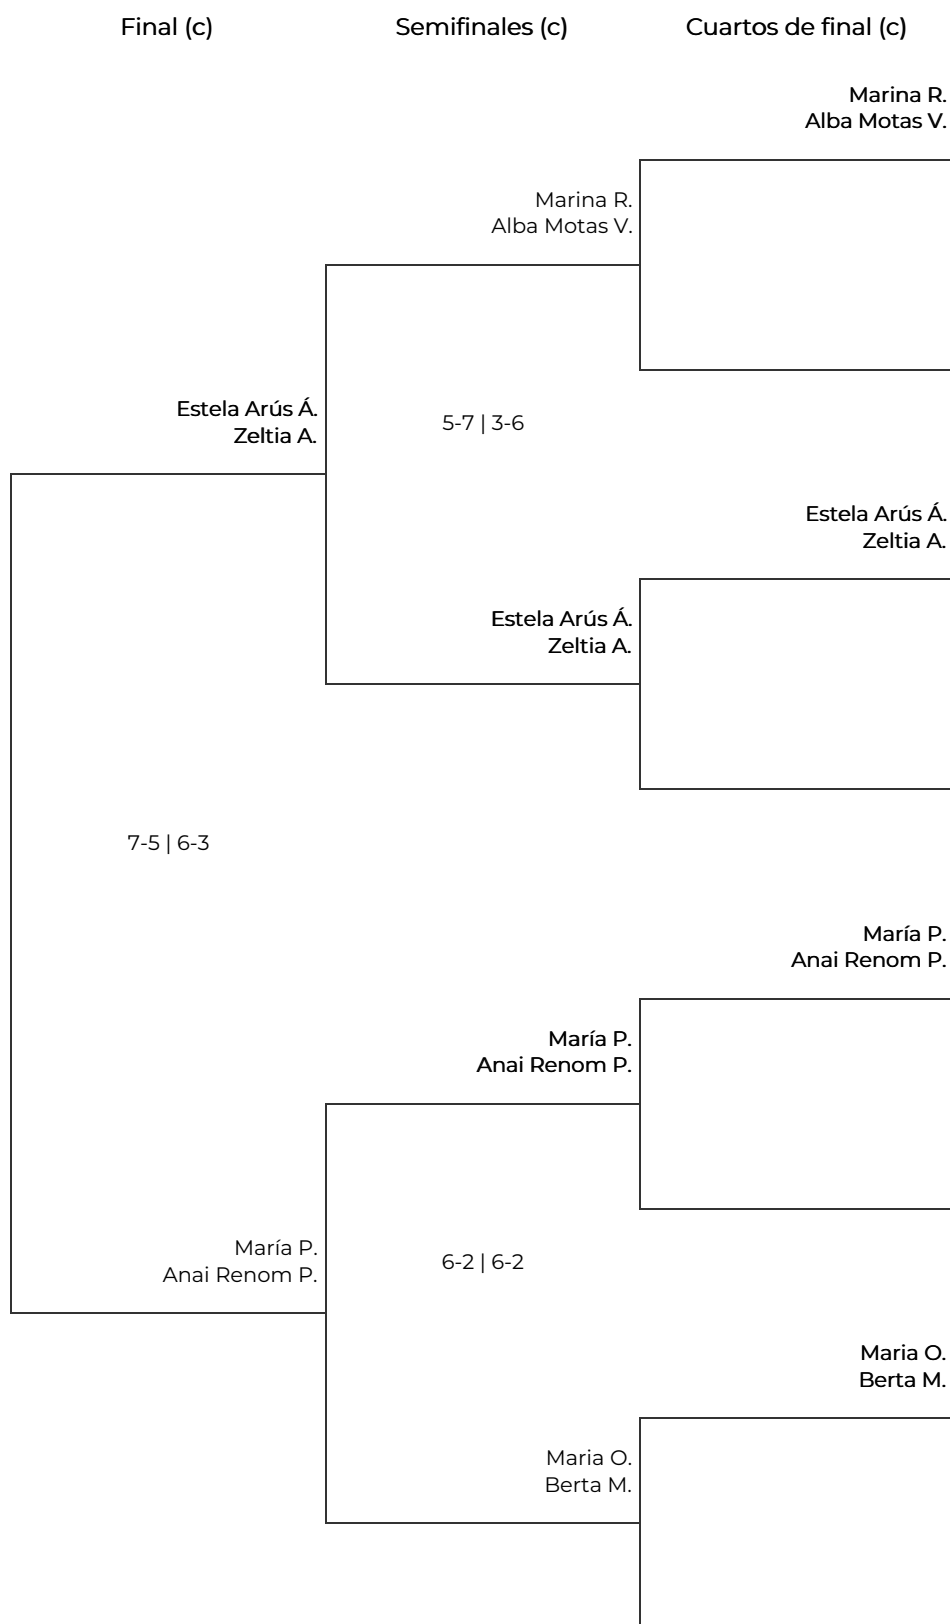

VIII Women Padel Oysho en el GiPadel - Girona

1a Femenina. 1a Femenina

VIII Women Padel Oysho en el GiPadel - Girona

1a Femenina. 1a Femenina

Octavos de final		Cuartos de final		Semifinales		Final	
1	Estela Arús Álvarez Zeltia Alvarez	Estela Arús Á. Zeltia A.					
2	BYE	2-6 2-6	Adriana Subias E. Julia P.				
3	Marina Recio Alba Motas Ventura	Adriana Subias E. Julia P.					
4	Adriana Subias Echevarria Julia Puig	1-6 3-6	6-7 5-7	Júlia Municoy T. Neus Vila .			
5	Júlia Municoy Terol Neus Vila	Júlia Municoy T. Neus Vila .					
6	BYE	6-2 6-2	Júlia Municoy T. Neus Vila .				
7	María Parra Anai Renom Pérez	María P. Anai Renom P.					
8	BYE					11/10/24, 11:00 AM	
9	Laura Herrero Mariana Lucía Ponzio	Laura H. Mariana Lucía P.					
10	BYE	6-2 6-2	Laura H. Mariana Lucía P.				
11	María Ortiz Berta Moreno	María O. Berta M.					
12	BYE	4-6 1-6	Petra Van K. Sandra T.				
13	Agostina Szyller Anna Xifre	Agostina S. Anna X.					
14	BYE	4-6 6-4 9-11	Petra Van K. Sandra T.				
15	Petra Van Kessel Sandra Tena	Petra Van K. Sandra T.					
16	BYE						