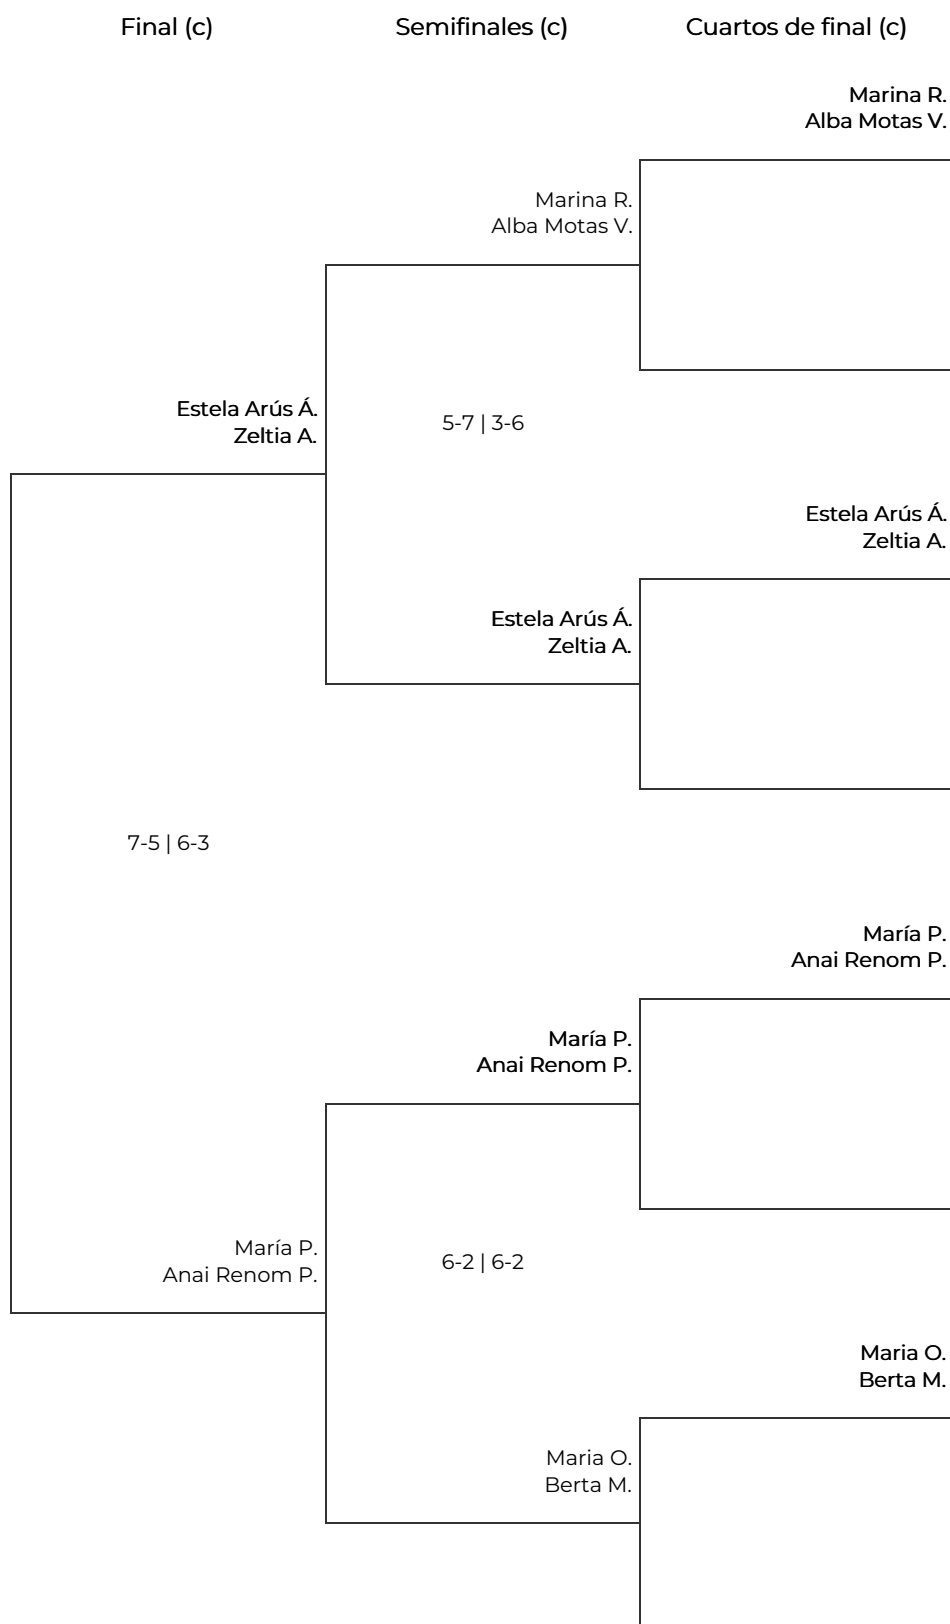

VIII Women Padel Oysho en el GiPadel - Girona

1a Femenina. 1a Femenina

VIII Women Padel Oysho en el GiPadel - Girona

1a Femenina. 1a Femenina

Octavos de final		Cuartos de final		Semifinales		Final	
1	Estela Arús Álvarez Zeltia Alvarez	Estela Arús Á. Zeltia A.					
2	BYE	2-6 2-6	Adriana Subias E. Julia P.				
3	Marina Recio Alba Motas Ventura	Adriana Subias E. Julia P.					
4	1-6 3-6 Adriana Subias Echevarria Julia Puig			6-7 5-7	Júlia Municoy T. Neus Vila .		
5	Júlia Municoy Terol Neus Vila	Júlia Municoy T. Neus Vila .					
6	BYE	6-2 6-2	Júlia Municoy T. Neus Vila .				
7	María Parra Anai Renom Pérez	María P. Anai Renom P.					
8	BYE					10/11/24 11:00	
9	Laura Herrero Mariana Lucía Ponzio	Laura H. Mariana Lucía P.					
10	BYE	6-2 6-2	Laura H. Mariana Lucía P.				
11	María Ortiz Berta Moreno	María O. Berta M.					
12	BYE			4-6 1-6	Petra Van K. Sandra T.		
13	Agostina Szyller Anna Xifre	Agostina S. Anna X.					
14	BYE	4-6 6-4 9-11	Petra Van K. Sandra T.				
15	Petra Van Kessel Sandra Tena	Petra Van K. Sandra T.					
16	BYE						