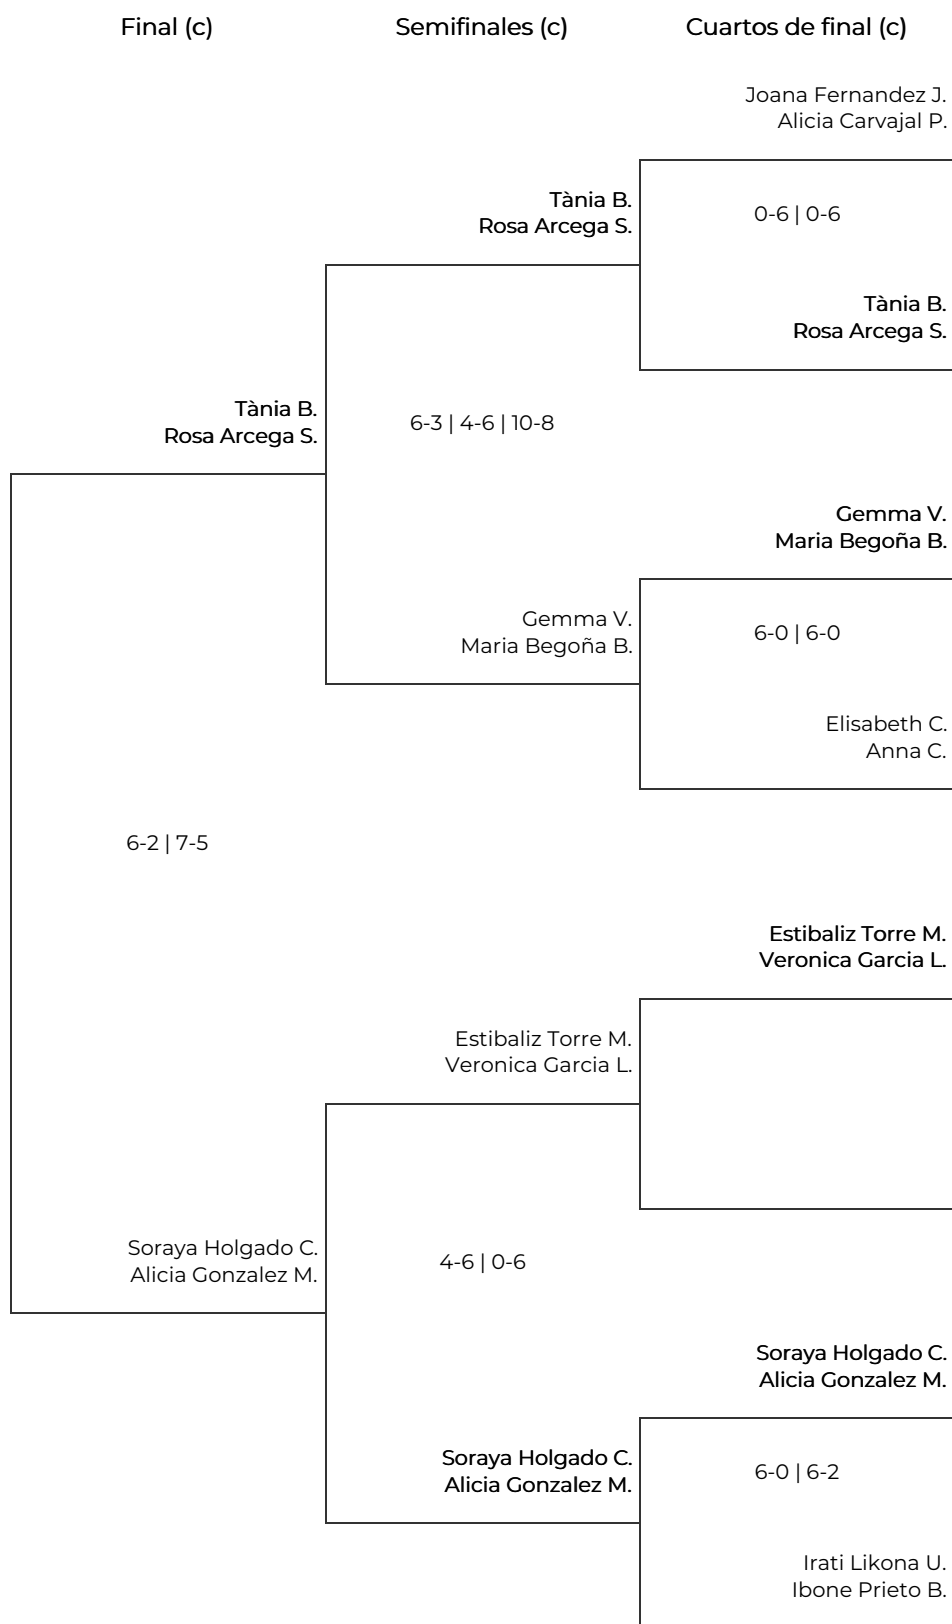

VII Women Padel Oysho en el PadelBai - Bilbao

4a Femenina - Drive. 4a Femenina

VII Women Padel Oysho en el PadelBai - Bilbao

4a Femenina - Drive. 4a Femenina

Octavos de final		Cuartos de final		Semifinales		Final	
1	Joana Fernandez Justo Alicia Carvajal Pozo	Joana Fernandez J. Alicia Carvajal P.					
2	BYE	0-6 0-6	Felisa Matey D. Pilar O.				
3	Elisabeth Caminada Anna Colom	Felisa Matey D. Pilar O.					
	2-6 4-6						
4	Felisa Matey Deantonio Pilar Obregon			6-2 6-3		Felisa Matey D. Pilar O.	
5	Estibaliz Torre Muñoz Veronica Garcia Lavera	Estibaliz Torre M. Veronica Garcia L.					
6	BYE	4-6 6-0 4-10	Cristina Montes M. Amaia Sanchez B.				
7	Cristina Montes Mellado Amaia Sanchez Barrenetxea	Cristina Montes M. Amaia Sanchez B.					
8	BYE					1-6 1-6	
9	Tània Bustins Rosa Arcega Sainz	Tània B. Rosa Arcega S.					
10	BYE	4-6 6-7	Leticia Arribas G. Patricia Ilarduya G.				
11	Leticia Arribas Garamendi Patricia Ilarduya Gandarias	Leticia Arribas G. Patricia Ilarduya G.					
	6-0 6-2						
12	Irati Likona Unamuno Ibone Prieto Barambio			7-6 6-4		Leticia Arribas G. Patricia Ilarduya G.	
13	Carmen Vazquez Conchi Parra Albaladejo	Carmen V. Conchi Parra A.					
	6-3 6-1						
14	Gemma Verdaguer Maria Begoña Baranda	6-3 6-3	Carmen V. Conchi Parra A.				
15	Marta Pascual Andicoechea Eva Navajas Pinedo	Marta Pascual A. Eva Navajas P.					
	6-3 6-3						
16	Soraya Holgado Cañadilla Alicia Gonzalez Mencia						