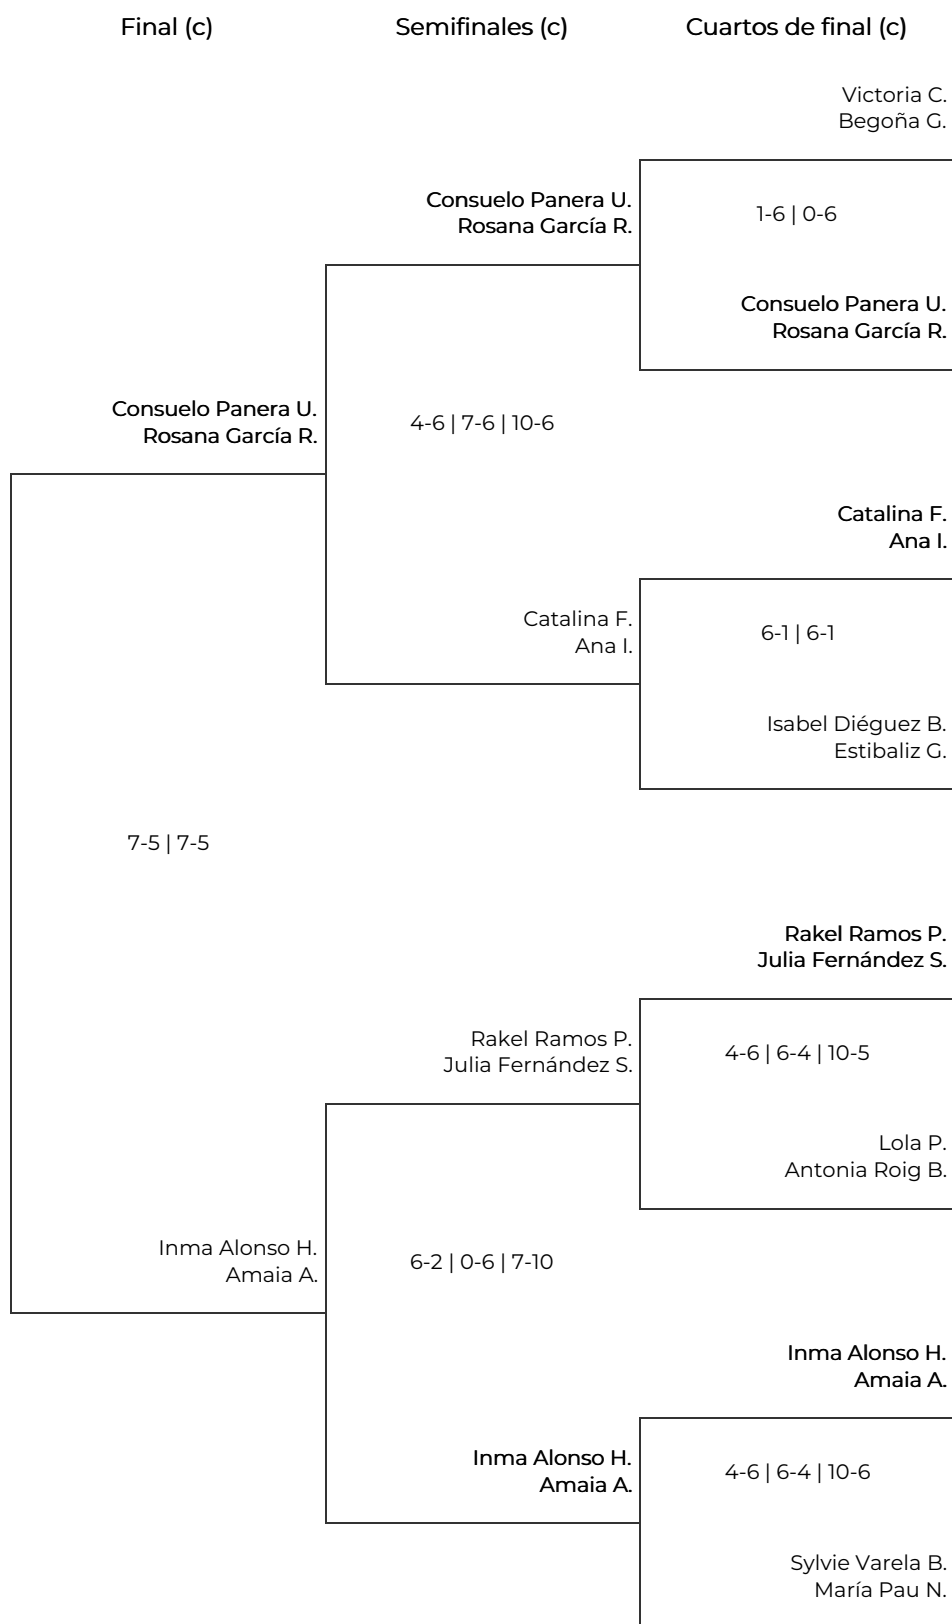

VII Women Padel Oysho en el PadelBai - Bilbao

3a Femenina. 3a Femenina

VII Women Padel Oysho en el PadelBai - Bilbao

3a Femenina. 3a Femenina

Octavos de final		Cuartos de final		Semifinales		Final	
1	Sylvie Varela Batista María Pau Nualart Barba	Sylvie Varela B. María Pau N.					
2	BYE	3-6 6-7	Liliana Puente M. Ana R.				
3	Isabel Diéguez Bravo Estibaliz Gonzalez	Liliana Puente M. Ana R.					
	2-6 1-6						
4	Liliana Puente Morín Ana Romero			2-6 0-6	Leticia Mata G. Gema Lopez M.		
5	Barbara De Elosua Cristina Rojo Isla	Barbara De E. Cristina Rojo I.					
	6-4 6-0						
6	Catalina Fernandez Ana Icaza	2-6 2-6	Leticia Mata G. Gema Lopez M.				
7	Inma Alonso Hernández Amaia Aguirre	Leticia Mata G. Gema Lopez M.					
	2-6 1-6						
8	Leticia Mata González Gema Lopez Matilla					6-2 6-0	
9	Lola Parra Antonia Roig Barcelo	Lola P. Antonia Roig B.					
10	BYE	5-7 3-6	Beatriz Polanco F. Maria Soria D.				
11	Beatriz Polanco Fernandez Maria Soria Del Rio	Beatriz Polanco F. Maria Soria D.					
	7 ⁰ -6 ¹ 6-1						
12	Consuelo Panera Uribe Rosana García Ramos			4-6 6-7	Beatrix L. Joana Madariaga T.		
13	Rakel Ramos Peña Julia Fernández Salinas	Rakel Ramos P. Julia Fernández S.					
14	BYE	2-6 5-7	Beatrix L. Joana Madariaga T.				
15	Victoria Corchón Begoña Garcia	Beatrix L. Joana Madariaga T.					
	2-6 1-6						
16	Beatrix Landeta Joana Madariaga Torre						