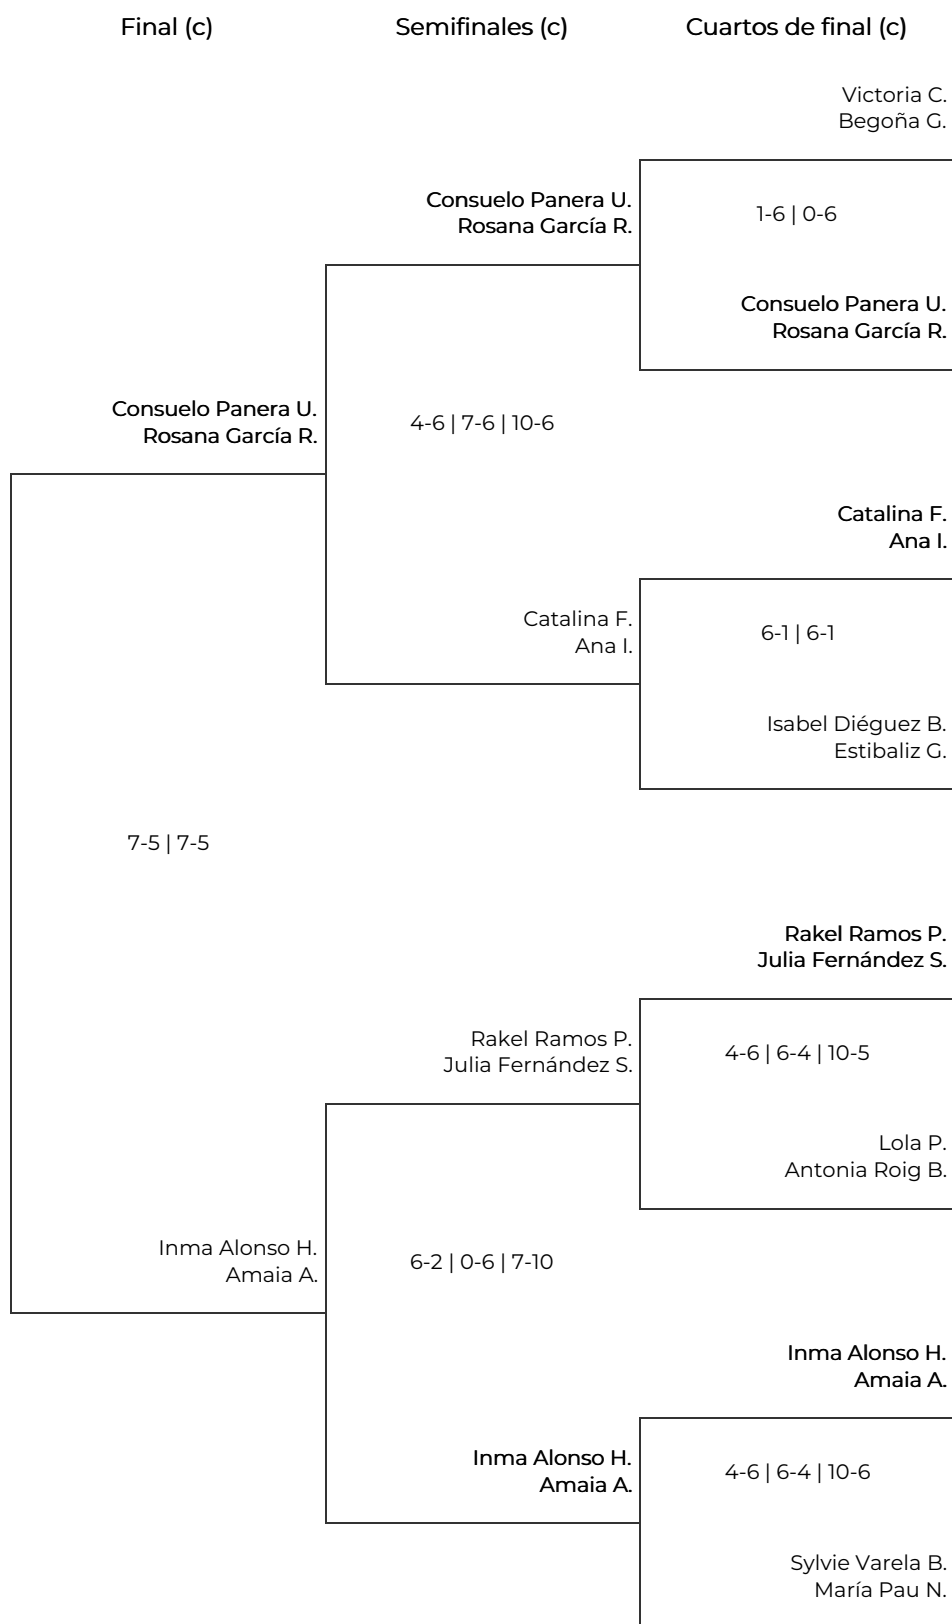

VII Women Padel Oysho en el PadelBai - Bilbao

3a Femenina. 3a Femenina

VII Women Padel Oysho en el PadelBai - Bilbao

3a Femenina. 3a Femenina

Octavos de final		Cuartos de final		Semifinales		Final	
1	Sylvie Varela Batista María Pau Nualart Barba	Sylvie Varela B. María Pau N.					
2	BYE	3-6 6-7	Liliana Puente M. Ana R.				
3	Isabel Diéguez Bravo Estibaliz Gonzalez	Liliana Puente M. Ana R.					
	2-6 1-6						
4	Liliana Puente Morín Ana Romero			2-6 0-6	Leticia M. Gema Lopez M.		
5	Barbara De Elosua Cristina Rojo Isla	Barbara De E. Cristina Rojo I.					
	6-4 6-0						
6	Catalina Fernandez Ana Icaza	2-6 2-6	Leticia M. Gema Lopez M.				
7	Inma Alonso Hernández Amaia Aguirre	Leticia M. Gema Lopez M.					
	2-6 1-6						
8	Leticia Mata Gema Lopez Matilla					6-2 6-0	
9	Lola Parra Antonia Roig Barcelo	Lola P. Antonia Roig B.					
10	BYE	5-7 3-6	Beatriz Polanco F. Maria Soria D.				
11	Beatriz Polanco Fernandez Maria Soria Del Rio	Beatriz Polanco F. Maria Soria D.					
	7 ⁰ -6 ¹ 6-1						
12	Consuelo Panera Uribe Rosana García Ramos			4-6 6-7	Beatriz L. Joana Madariaga T.		
13	Rakel Ramos Peña Julia Fernández Salinas	Rakel Ramos P. Julia Fernández S.					
14	BYE	2-6 5-7	Beatriz L. Joana Madariaga T.				
15	Victoria Corchón Begoña Garcia	Beatriz L. Joana Madariaga T.					
	2-6 1-6						
16	Beatriz Landeta Joana Madariaga Torre						