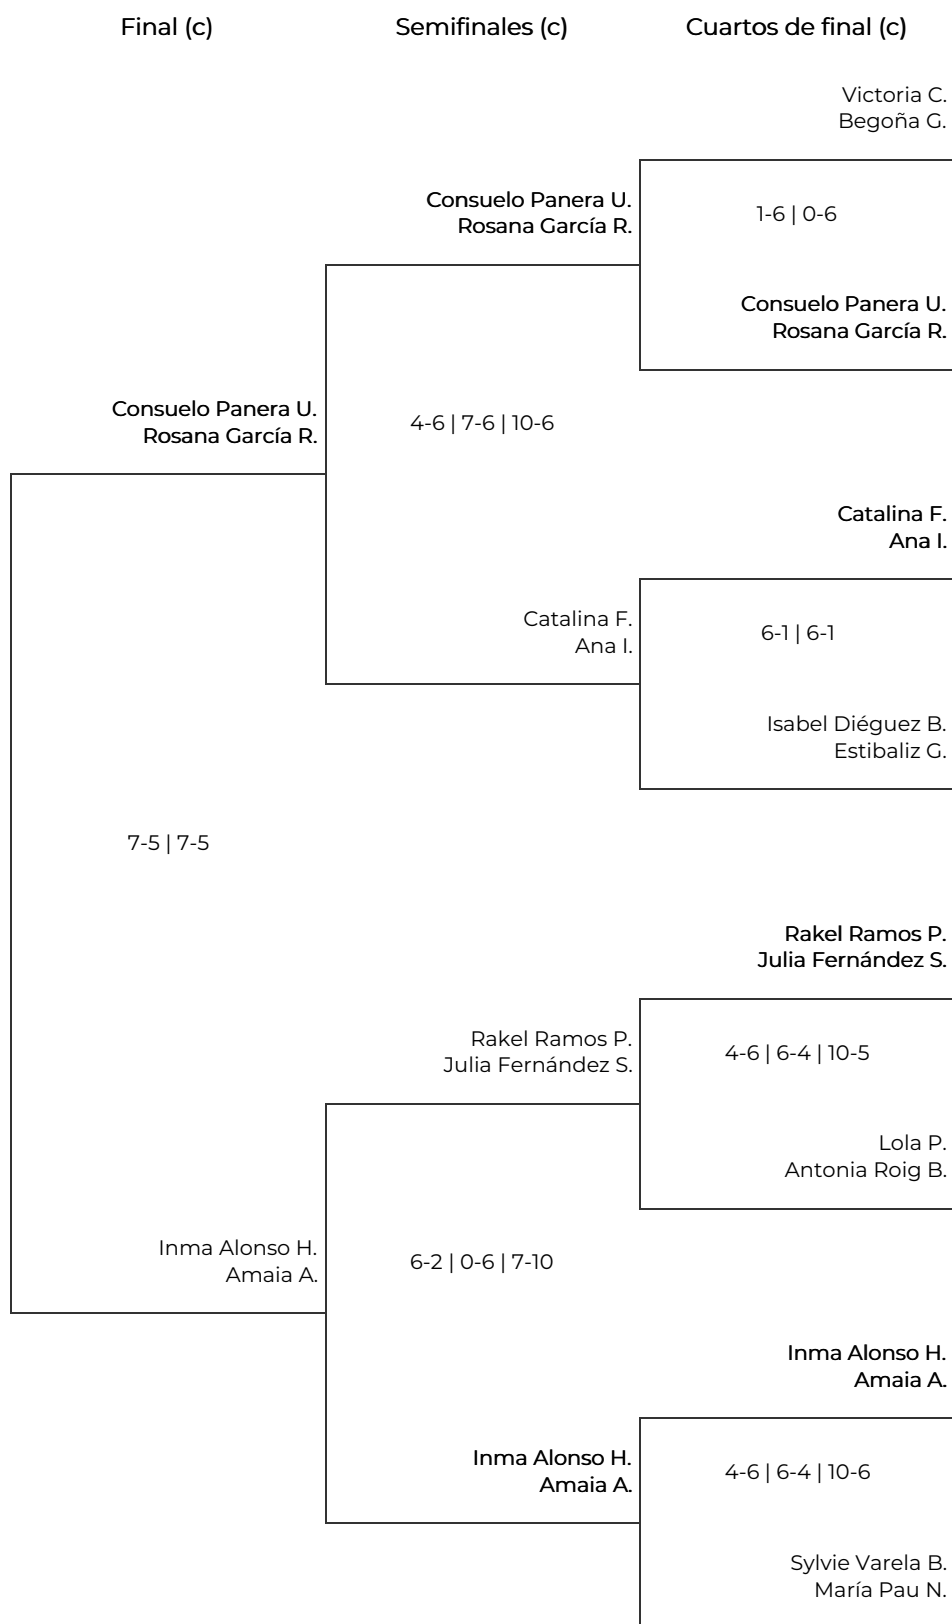

VII Women Padel Oysho en el PadelBai - Bilbao

3a Femenina. 3a Femenina

VII Women Padel Oysho en el PadelBai - Bilbao

3a Femenina. 3a Femenina

| Octavos de final | | Cuartos de final | | Semifinales | | Final | |
|------------------|--|--------------------------------------|--------------------------------------|-------------|----------------------------------|-----------|--|
| 1 | Sylvie Varela Batista María Pau Nualart Barba | Sylvie Varela B. María Pau N. | | | | | |
| 2 | BYE | 3-6 6-7 | Liliana Puente M. Ana R. | | | | |
| 3 | Isabel Diéguez Bravo Estibaliz Gonzalez | Liliana Puente M. Ana R. | | | | | |
| | 2-6 1-6 | | | | | | |
| 4 | Liliana Puente Morín Ana Romero | | | 2-6 0-6 | Leticia Mata G. Gema Lopez M. | | |
| 5 | Barbara De Elosua Cristina Rojo Isla | Barbara De E. Cristina Rojo I. | | | | | |
| | 6-4 6-0 | | | | | | |
| 6 | Catalina Fernandez Ana Icaza | 2-6 2-6 | Leticia Mata G. Gema Lopez M. | | | | |
| 7 | Inma Alonso Hernández Amaia Aguirre | Leticia Mata G. Gema Lopez M. | | | | | |
| | 2-6 1-6 | | | | | | |
| 8 | Leticia Mata González Gema Lopez Matilla | | | | | 6-2 6-0 | |
| 9 | Lola Parra Antonia Roig Barcelo | Lola P. Antonia Roig B. | | | | | |
| 10 | BYE | 5-7 3-6 | Beatriz Polanco F. Maria Soria D. | | | | |
| 11 | Beatriz Polanco Fernandez Maria Soria Del Rio | Beatriz Polanco F. Maria Soria D. | | | | | |
| | 7 ⁰ -6 ¹ 6-1 | | | | | | |
| 12 | Consuelo Panera Uribe Rosana García Ramos | | | 4-6 6-7 | Beatrix L. Joana Madariaga T. | | |
| 13 | Rakel Ramos Peña Julia Fernández Salinas | Rakel Ramos P. Julia Fernández S. | | | | | |
| 14 | BYE | 2-6 5-7 | Beatrix L. Joana Madariaga T. | | | | |
| 15 | Victoria Corchón Begoña Garcia | Beatrix L. Joana Madariaga T. | | | | | |
| | 2-6 1-6 | | | | | | |
| 16 | Beatrix Landeta Joana Madariaga Torre | | | | | | |