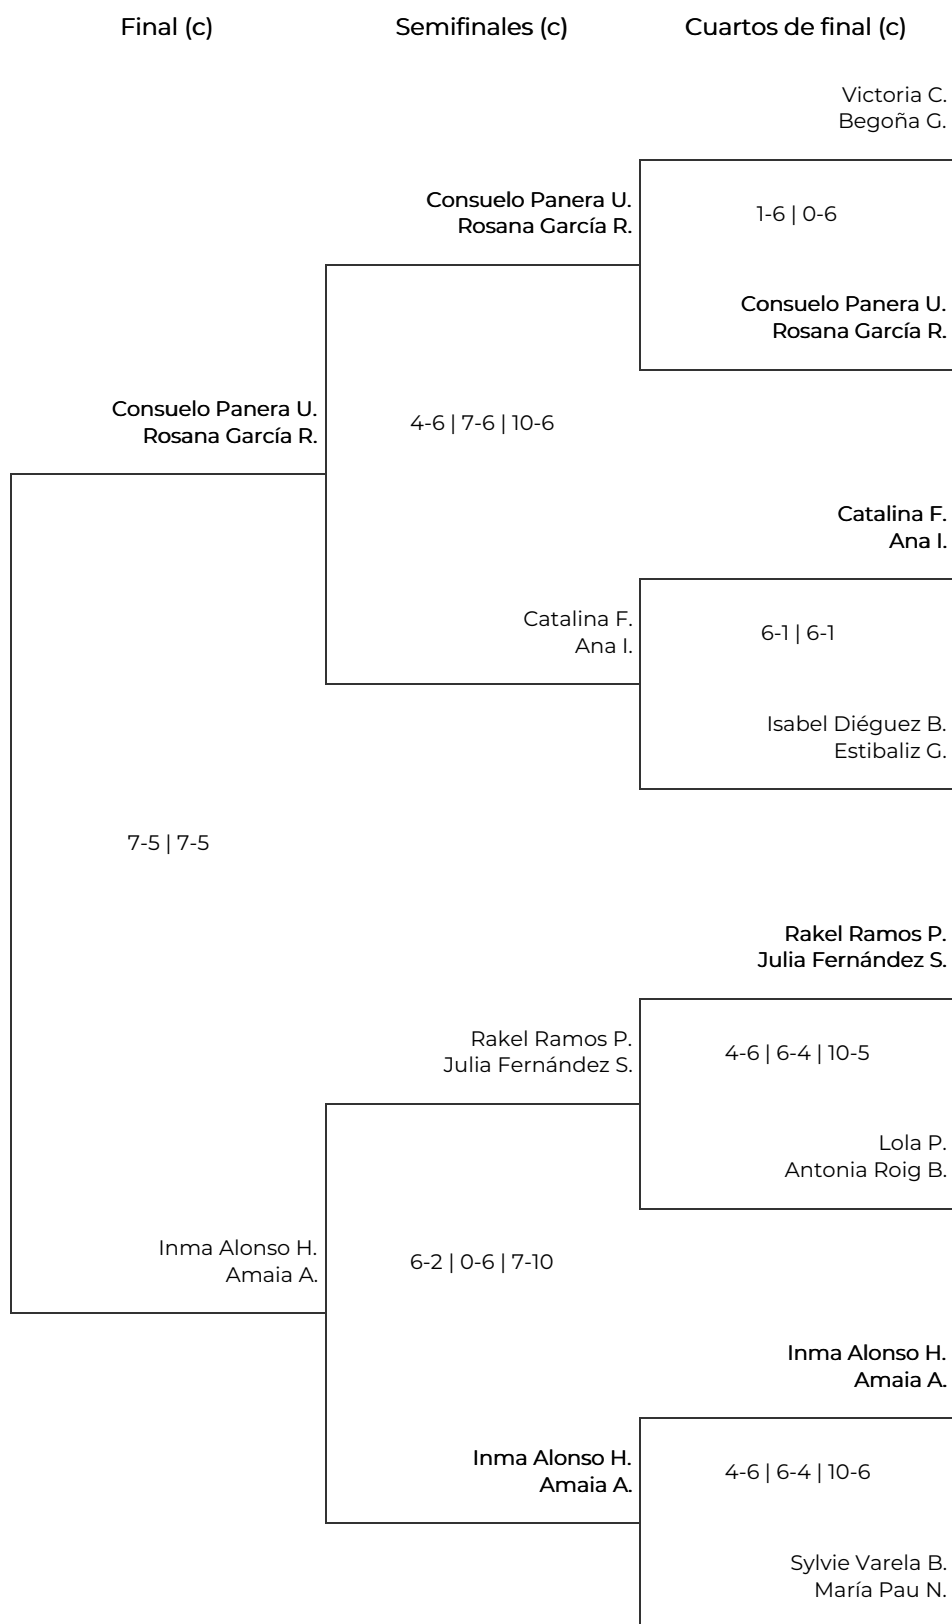

VII Women Padel Oysho en el PadelBai - Bilbao

3a Femenina. 3a Femenina

VII Women Padel Oysho en el PadelBai - Bilbao

3a Femenina. 3a Femenina

Octavos de final		Cuartos de final		Semifinales		Final	
1	Sylvie Varela Batista María Pau Nualart Barba	Sylvie Varela B. María Pau N.					
2	BYE	3-6 6-7	Liliana Puente M. Ana R.				
3	Isabel Diéguez Bravo Estibaliz Gonzalez	Liliana Puente M. Ana R.					
	2-6 1-6						
4	Liliana Puente Morín Ana Romero			2-6 0-6	Leticia Mata G. Gema Lopez M.		
5	Barbara De Elosua Cristina Rojo Isla	Barbara De E. Cristina Rojo I.					
	6-4 6-0						
6	Catalina Fernandez Ana Icaza	2-6 2-6	Leticia Mata G. Gema Lopez M.				
7	Inma Alonso Hernández Amaia Aguirre	Leticia Mata G. Gema Lopez M.					
	2-6 1-6						
8	Leticia Mata González Gema Lopez Matilla					6-2 6-0	
9	Lola Parra Antonia Roig Barcelo	Lola P. Antonia Roig B.					
10	BYE	5-7 3-6	Beatriz Polanco F. Maria Soria D.				
11	Beatriz Polanco Fernandez Maria Soria Del Rio	Beatriz Polanco F. Maria Soria D.					
	7 ⁰ -6 ¹ 6-1						
12	Consuelo Panera Uribe Rosana García Ramos			4-6 6-7	Beatrix L. Joana Madariaga T.		
13	Rakel Ramos Peña Julia Fernández Salinas	Rakel Ramos P. Julia Fernández S.					
14	BYE	2-6 5-7	Beatrix L. Joana Madariaga T.				
15	Victoria Corchón Begoña Garcia	Beatrix L. Joana Madariaga T.					
	2-6 1-6						
16	Beatrix Landeta Joana Madariaga Torre						