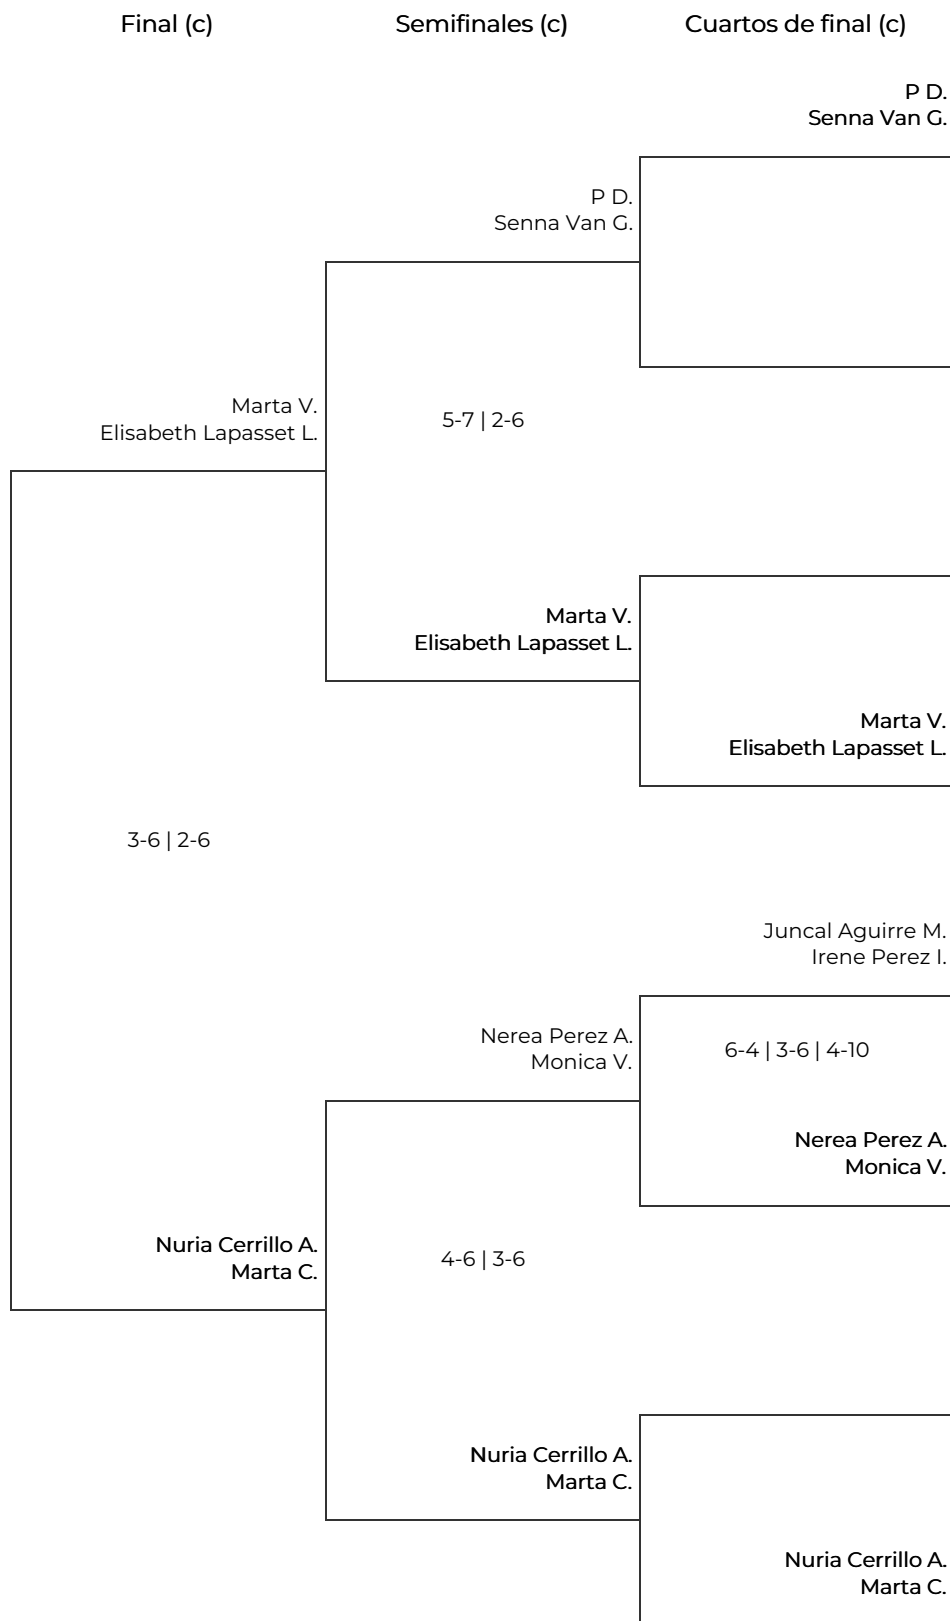

VII Women Padel Oysho en el PadelBai - Bilbao

2a Femenina. 2a Femenina

VII Women Padel Oysho en el PadelBai - Bilbao

2a Femenina. 2a Femenina

Octavos de final		Cuartos de final		Semifinales		Final	
1	Nuria Cerrillo Aresti Marta Casas	Nuria Cerrillo A. Marta C.					
2	BYE	6-3 5-7 5-10	Lucía C. Maite T.				
3	Nerea Perez Aldama Monica Vicente	Lucía C. Maite T.					
	4-6 4-6						
4	Lucía Cámara Maite Taroncher			6-0 6-0	Lucía C. Maite T.		
5	P Dominguezarroyo Senna Van Galen	P D. Senna Van G.					
6	BYE	6-2 0-6 4-10	Ainhoa Altuna O. Natalia Berenguer B.				
7	Ainhoa Altuna Oyarzabal Natalia Berenguer Berenguer	Ainhoa Altuna O. Natalia Berenguer B.					
8	BYE					0-6 5-7	
9	María Menéndez Fernández De Larrea Patricia Azcorra Russo	María Menéndez F. Patricia Azcorra R.					
10	BYE	6-2 6-1	María Menéndez F. Patricia Azcorra R.				
11	Marta Vidal Elisabeth Lapasset Lopez	Marta V. Elisabeth Lapasset L.					
12	BYE			6-0 6-4	María Menéndez F. Patricia Azcorra R.		
13	Erika Cortabitarte Zubiarte Ruth Díaz Castañeda	Erika Cortabitarte Z. Ruth Díaz C.					
14	BYE	6-1 6-2	Erika Cortabitarte Z. Ruth Díaz C.				
15	Juncal Aguirre Maruri Irene Perez Ibañez	Juncal Aguirre M. Irene Perez I.					
16	BYE						