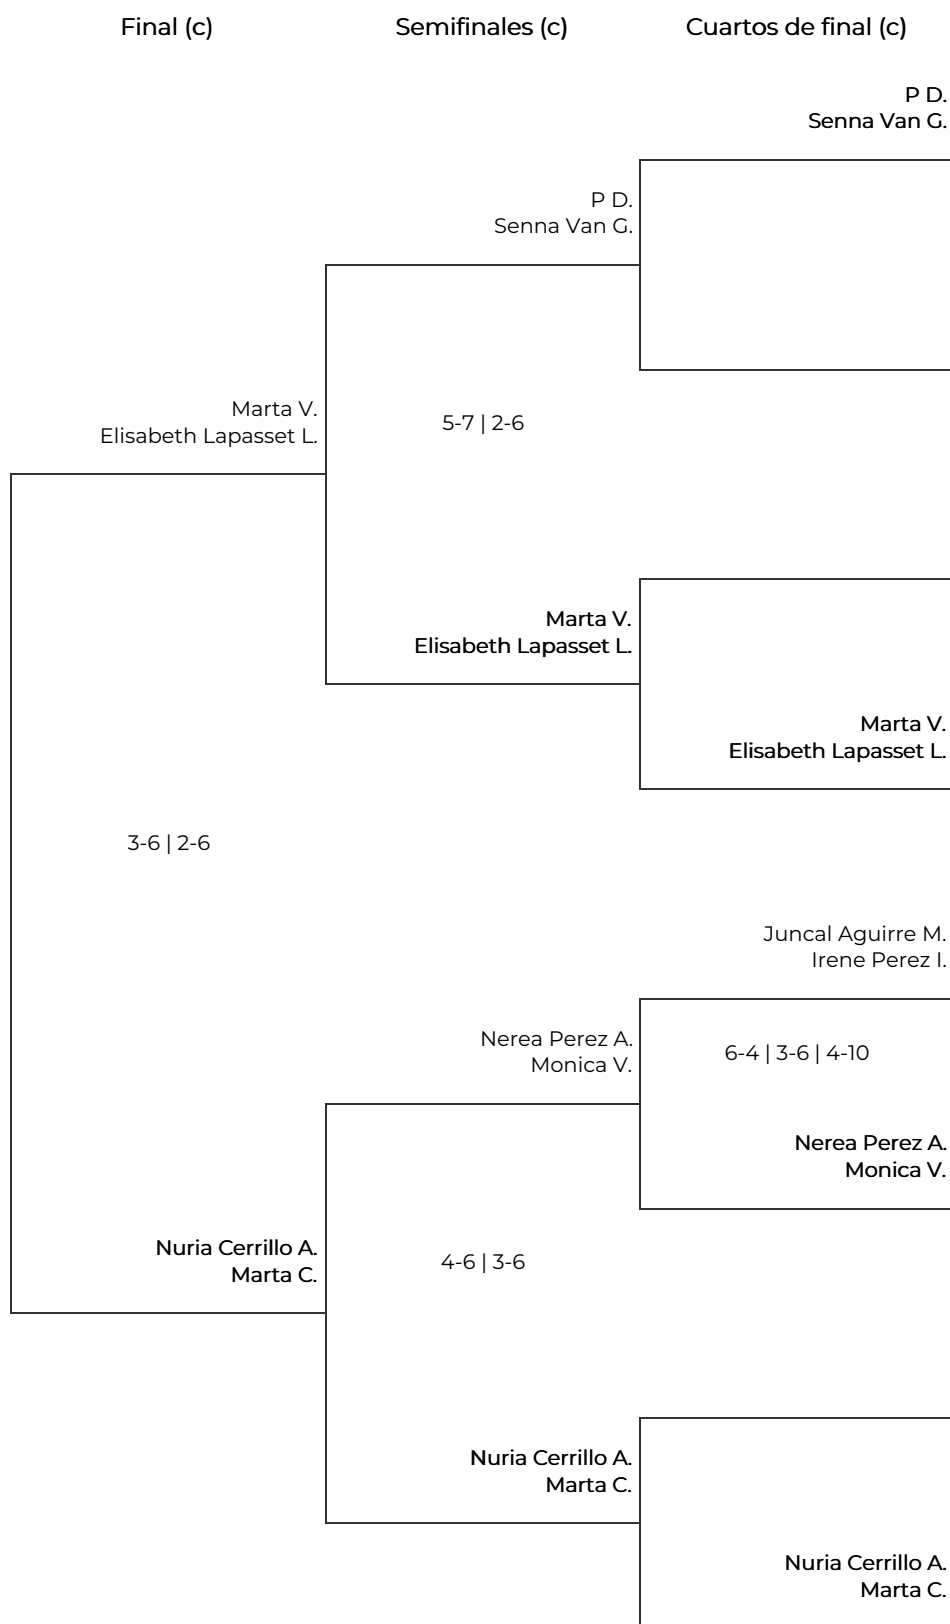

VII Women Padel Oysho en el PadelBai - Bilbao

2a Femenina. 2a Femenina

VII Women Padel Oysho en el PadelBai - Bilbao

2a Femenina. 2a Femenina

Octavos de final		Cuartos de final		Semifinales		Final	
1	Nuria Cerrillo Aresti Marta Casas	Nuria Cerrillo A. Marta C.					
2	BYE	6-3 5-7 5-10	Lucía C. Maite T.				
3	Nerea Perez Aldama Monica Vicente	Lucía C. Maite T.					
	4-6 4-6						
4	Lucía Cámara Maite Taroncher			6-0 6-0	Lucía C. Maite T.		
5	P Dominguezarroyo Senna Van Galen	P D. Senna Van G.					
6	BYE	6-2 0-6 4-10	Ainhoa Altuna O. Natalia Berenguer B.				
7	Ainhoa Altuna Oyarzabal Natalia Berenguer Berenguer	Ainhoa Altuna O. Natalia Berenguer B.					
8	BYE					0-6 5-7	
9	María Menéndez Fernández De Larrea Patricia Azcorra Russo	María Menéndez F. Patricia Azcorra R.					
10	BYE	6-2 6-1	María Menéndez F. Patricia Azcorra R.				
11	Marta Vidal Elisabeth Lapasset Lopez	Marta V. Elisabeth Lapasset L.					
12	BYE			6-0 6-4	María Menéndez F. Patricia Azcorra R.		
13	Erika Cortabitarte Zubiarte Ruth Díaz Castañeda	Erika Cortabitarte Z. Ruth Díaz C.					
14	BYE	6-1 6-2	Erika Cortabitarte Z. Ruth Díaz C.				
15	Juncal Aguirre Maruri Irene Perez Ibañez	Juncal Aguirre M. Irene Perez I.					
16	BYE						