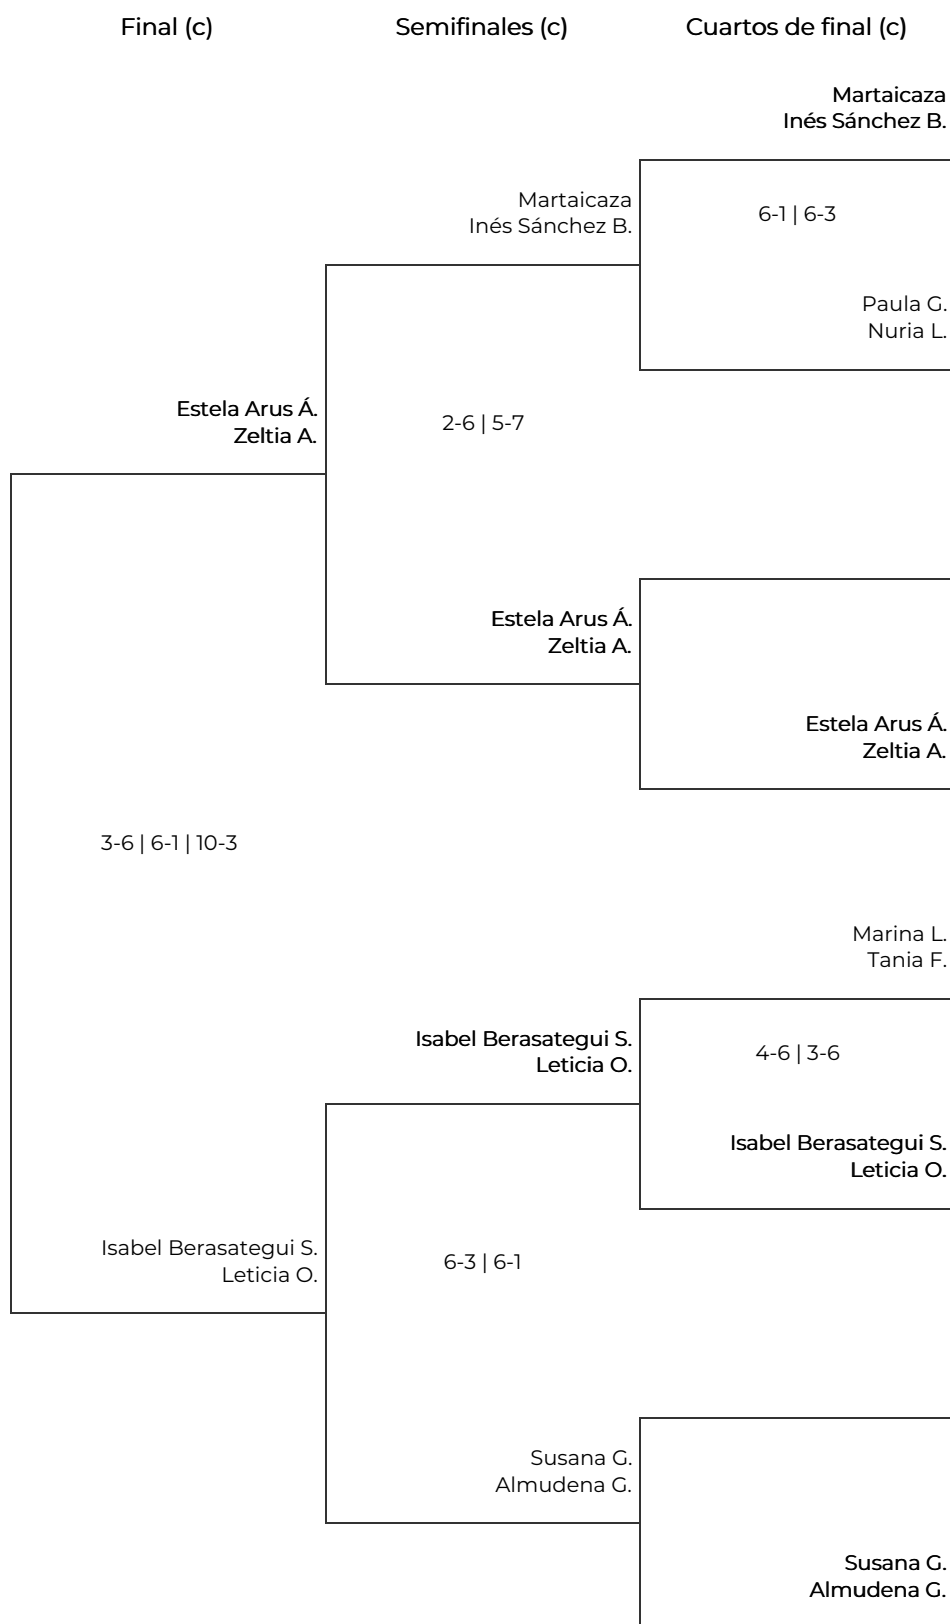

VII Women Padel Oysho en el PadelBai - Bilbao

1a Femenina. 1a Femenina

VII Women Padel Oysho en el PadelBai - Bilbao

1a Femenina. 1a Femenina

Octavos de final		Cuartos de final		Semifinales		Final	
1	Susana Garrós Almudena Gómez	Susana G. Almudena G.					
2	BYE	4-6 0-6	Diana Rosique M. Goizane Azcunaga P.				
3	Diana Rosique Macario Goizane Azcunaga Pereda	Diana Rosique M. Goizane Azcunaga P.					
4	7-5 6-7 10-8 Martaicaza Inés Sánchez Basterra		6-0 6-1	Diana Rosique M. Goizane Azcunaga P.			
5	Eva Apalategi Gutierrez Oihane Uriarte Arrazua	Eva Apalategi G. Oihane Uriarte A.					
6	BYE	6-1 6-4	Eva Apalategi G. Oihane Uriarte A.				
7	Paula Gorostiza Nuria Lander	Paula G. Nuria L.					
8	BYE					4-6 4-6	
9	Isabel Berasategui Salazar Leticia Ortiz	Isabel Berasategui S. Leticia O.					
10	BYE	4-6 3-6	Tatiana Martínez R. Patricia Landa E.				
11	Tatiana Martínez Rivas Patricia Landa Eguidazu	Tatiana Martínez R. Patricia Landa E.					
12	6-1 6-2 Marina Letamendia Tania Flores		4-6 3-6	Ainara Pastor G. Oihane Larraskitu E.			
13	Estela Arus Álvarez Zeltia Alvarez	Estela Arus Á. Zeltia A.					
14	BYE	1-6 7-5 6-10	Ainara Pastor G. Oihane Larraskitu E.				
15	Ainara Pastor García Oihane Larraskitu Escudero	Ainara Pastor G. Oihane Larraskitu E.					
16	BYE						