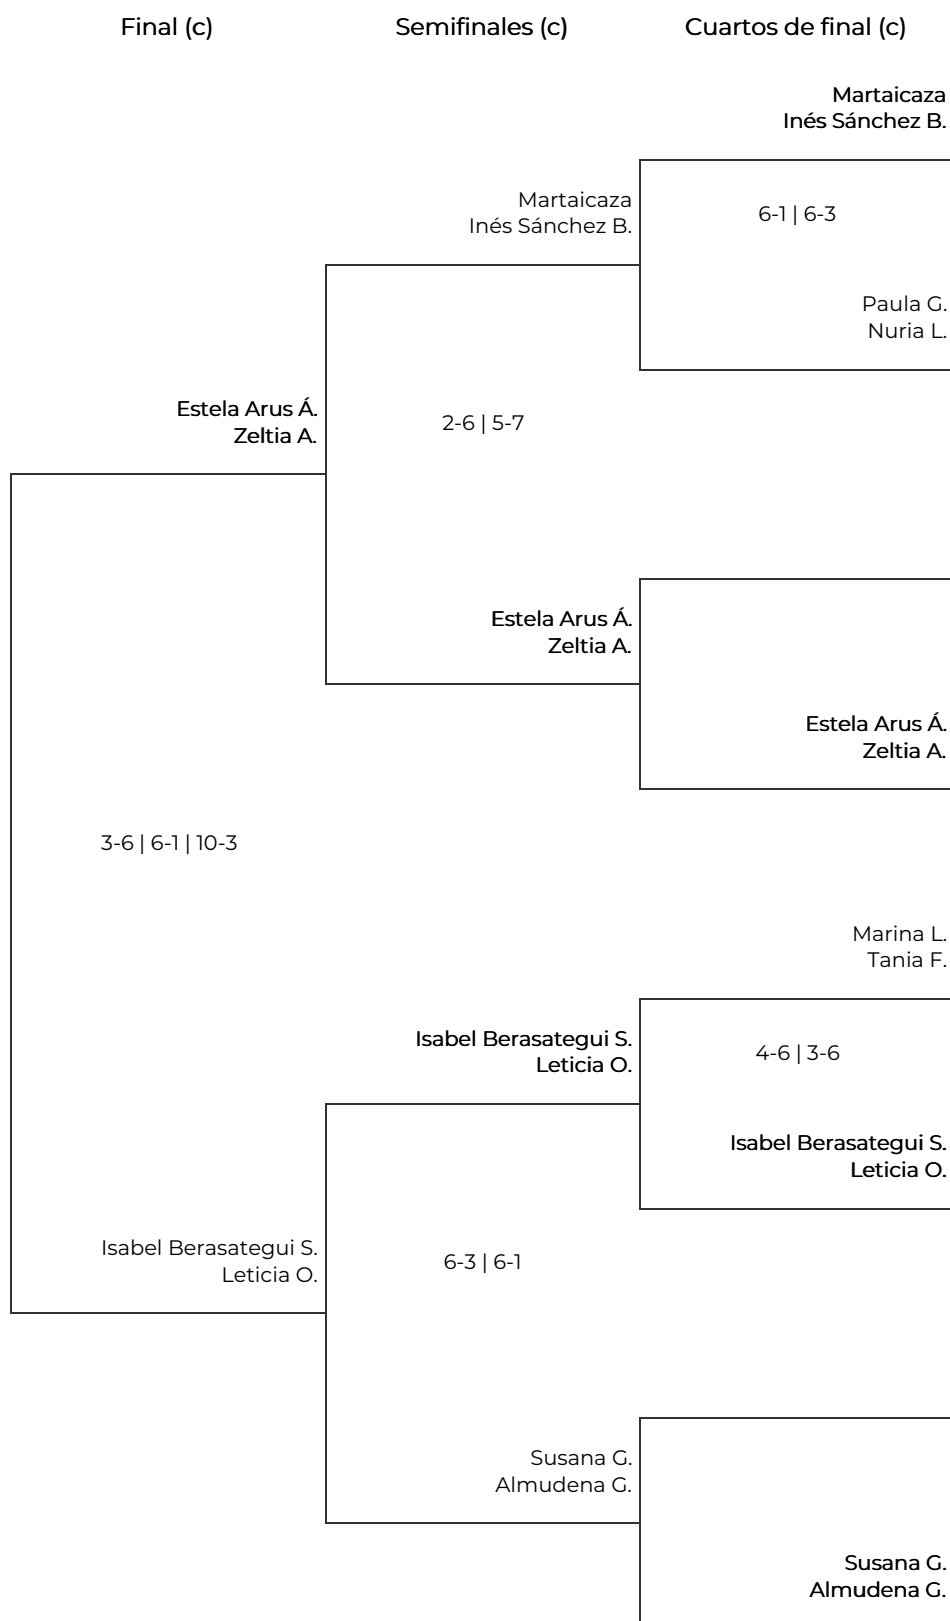

VII Women Padel Oysho en el PadelBai - Bilbao

1a Femenina. 1a Femenina

VII Women Padel Oysho en el PadelBai - Bilbao

1a Femenina. 1a Femenina

Octavos de final		Cuartos de final		Semifinales		Final	
1	Susana Garrós Almudena Gómez	Susana G. Almudena G.					
2	BYE	4-6 0-6	Diana Rosique M. Goizane Azcunaga P.				
3	Diana Rosique Macario Goizane Azcunaga Pereda	Diana Rosique M. Goizane Azcunaga P.					
4	7-5 6-7 10-8 Martaicaza Inés Sánchez Basterra		6-0 6-1	Diana Rosique M. Goizane Azcunaga P.			
5	Eva Apalategi Gutierrez Oihane Uriarte Arrazua	Eva Apalategi G. Oihane Uriarte A.					
6	BYE	6-1 6-4	Eva Apalategi G. Oihane Uriarte A.				
7	Paula Gorostiza Nuria Lander	Paula G. Nuria L.					
8	BYE					4-6 4-6	
9	Isabel Berasategui Salazar Leticia Ortiz	Isabel Berasategui S. Leticia O.					
10	BYE	4-6 3-6	Tatiana Martínez R. Patricia Landa E.				
11	Tatiana Martínez Rivas Patricia Landa Eguidazu	Tatiana Martínez R. Patricia Landa E.					
12	6-1 6-2 Marina Letamendia Tania Flores		4-6 3-6	Ainara Pastor G. Oihane Larraskitu E.			
13	Estela Arus Álvarez Zeltia Alvarez	Estela Arus Á. Zeltia A.					
14	BYE	1-6 7-5 6-10	Ainara Pastor G. Oihane Larraskitu E.				
15	Ainara Pastor García Oihane Larraskitu Escudero	Ainara Pastor G. Oihane Larraskitu E.					
16	BYE						