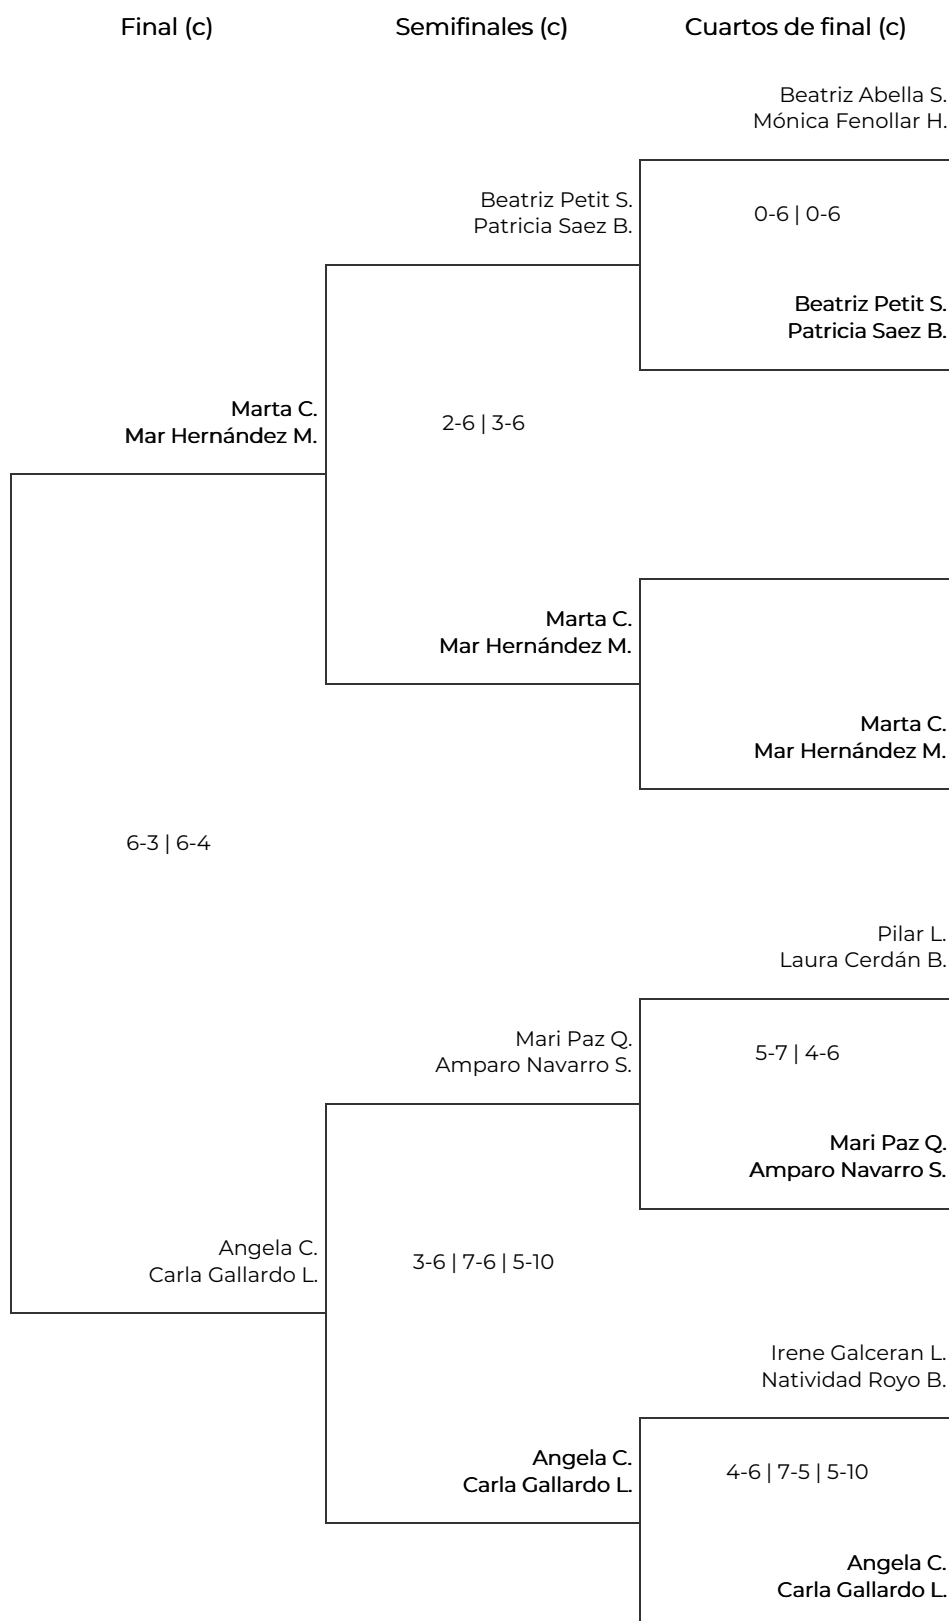

VI Women Padel Oysho en el SportCity - Valencia

4a Femenina - Reves. 4a Femenina - Revés

VI Women Padel Oysho en el SportCity - Valencia

4a Femenina - Revés. 4a Femenina - Revés

Octavos de final	Cuartos de final	Semifinales	Final
1 Beatriz Petit Salgado Patricia Saez Borreguero 0-6 1-6	Cristina Sapiña J. Yolanda Garvi B.		
2 Cristina Sapiña Jardon Yolanda Garvi Blazquez	6-2 6-1	Cristina Sapiña J. Yolanda Garvi B.	
3 Pilar Lorenzale Laura Cerdán Bayarri 3-6 3-6	Isabel Alzamora P. Maria Magdalena R.		
4 Isabel Alzamora Pallicer Maria Magdalena Riera Alzamora		6-1 6-0	Cristina Sapiña J. Yolanda Garvi B.
5 Angela Carrozzo Carla Gallardo Las Heras 4-6 6-4 5-10	Laura Álvarez R. Raquel Royo G.		
6 Laura Álvarez Rodríguez Raquel Royo Gonzalez	4-6 1-6	Laura M. Libertad Blasco V.	
7 Mari Paz Quilis Ariza Amparo Navarro Sayas 1-6 2-6	Laura M. Libertad Blasco V.		
8 Laura Mora Libertad Blasco Viana			6-2 6-2
9 Mireia Micó Mercedes Alejandro Alemany	Mireia M. Mercedes Alejandro A.		
10 BYE	6-2 6-1	Mireia M. Mercedes Alejandro A.	
11 BYE	Marta C. Mar Hernández M.		
12 Marta Cholvi Mar Hernández Miñana		2-6 4-6	Nayade T. Candela Segarra A.
13 Irene Galceran Lopez Natividad Royo Bernabé 4-6 6-0 8-10	Maria Antònia S. Juana Maria C.		
14 Maria Antònia Servera Sureda Juana Maria Catala Caldentey	2-6 2-6	Nayade T. Candela Segarra A.	
15 Beatriz Abella Soler Mónica Fenollar Hernández 2-6 1-6	Nayade T. Candela Segarra A.		
16 Nayade Tortosa Candela Segarra Almela			