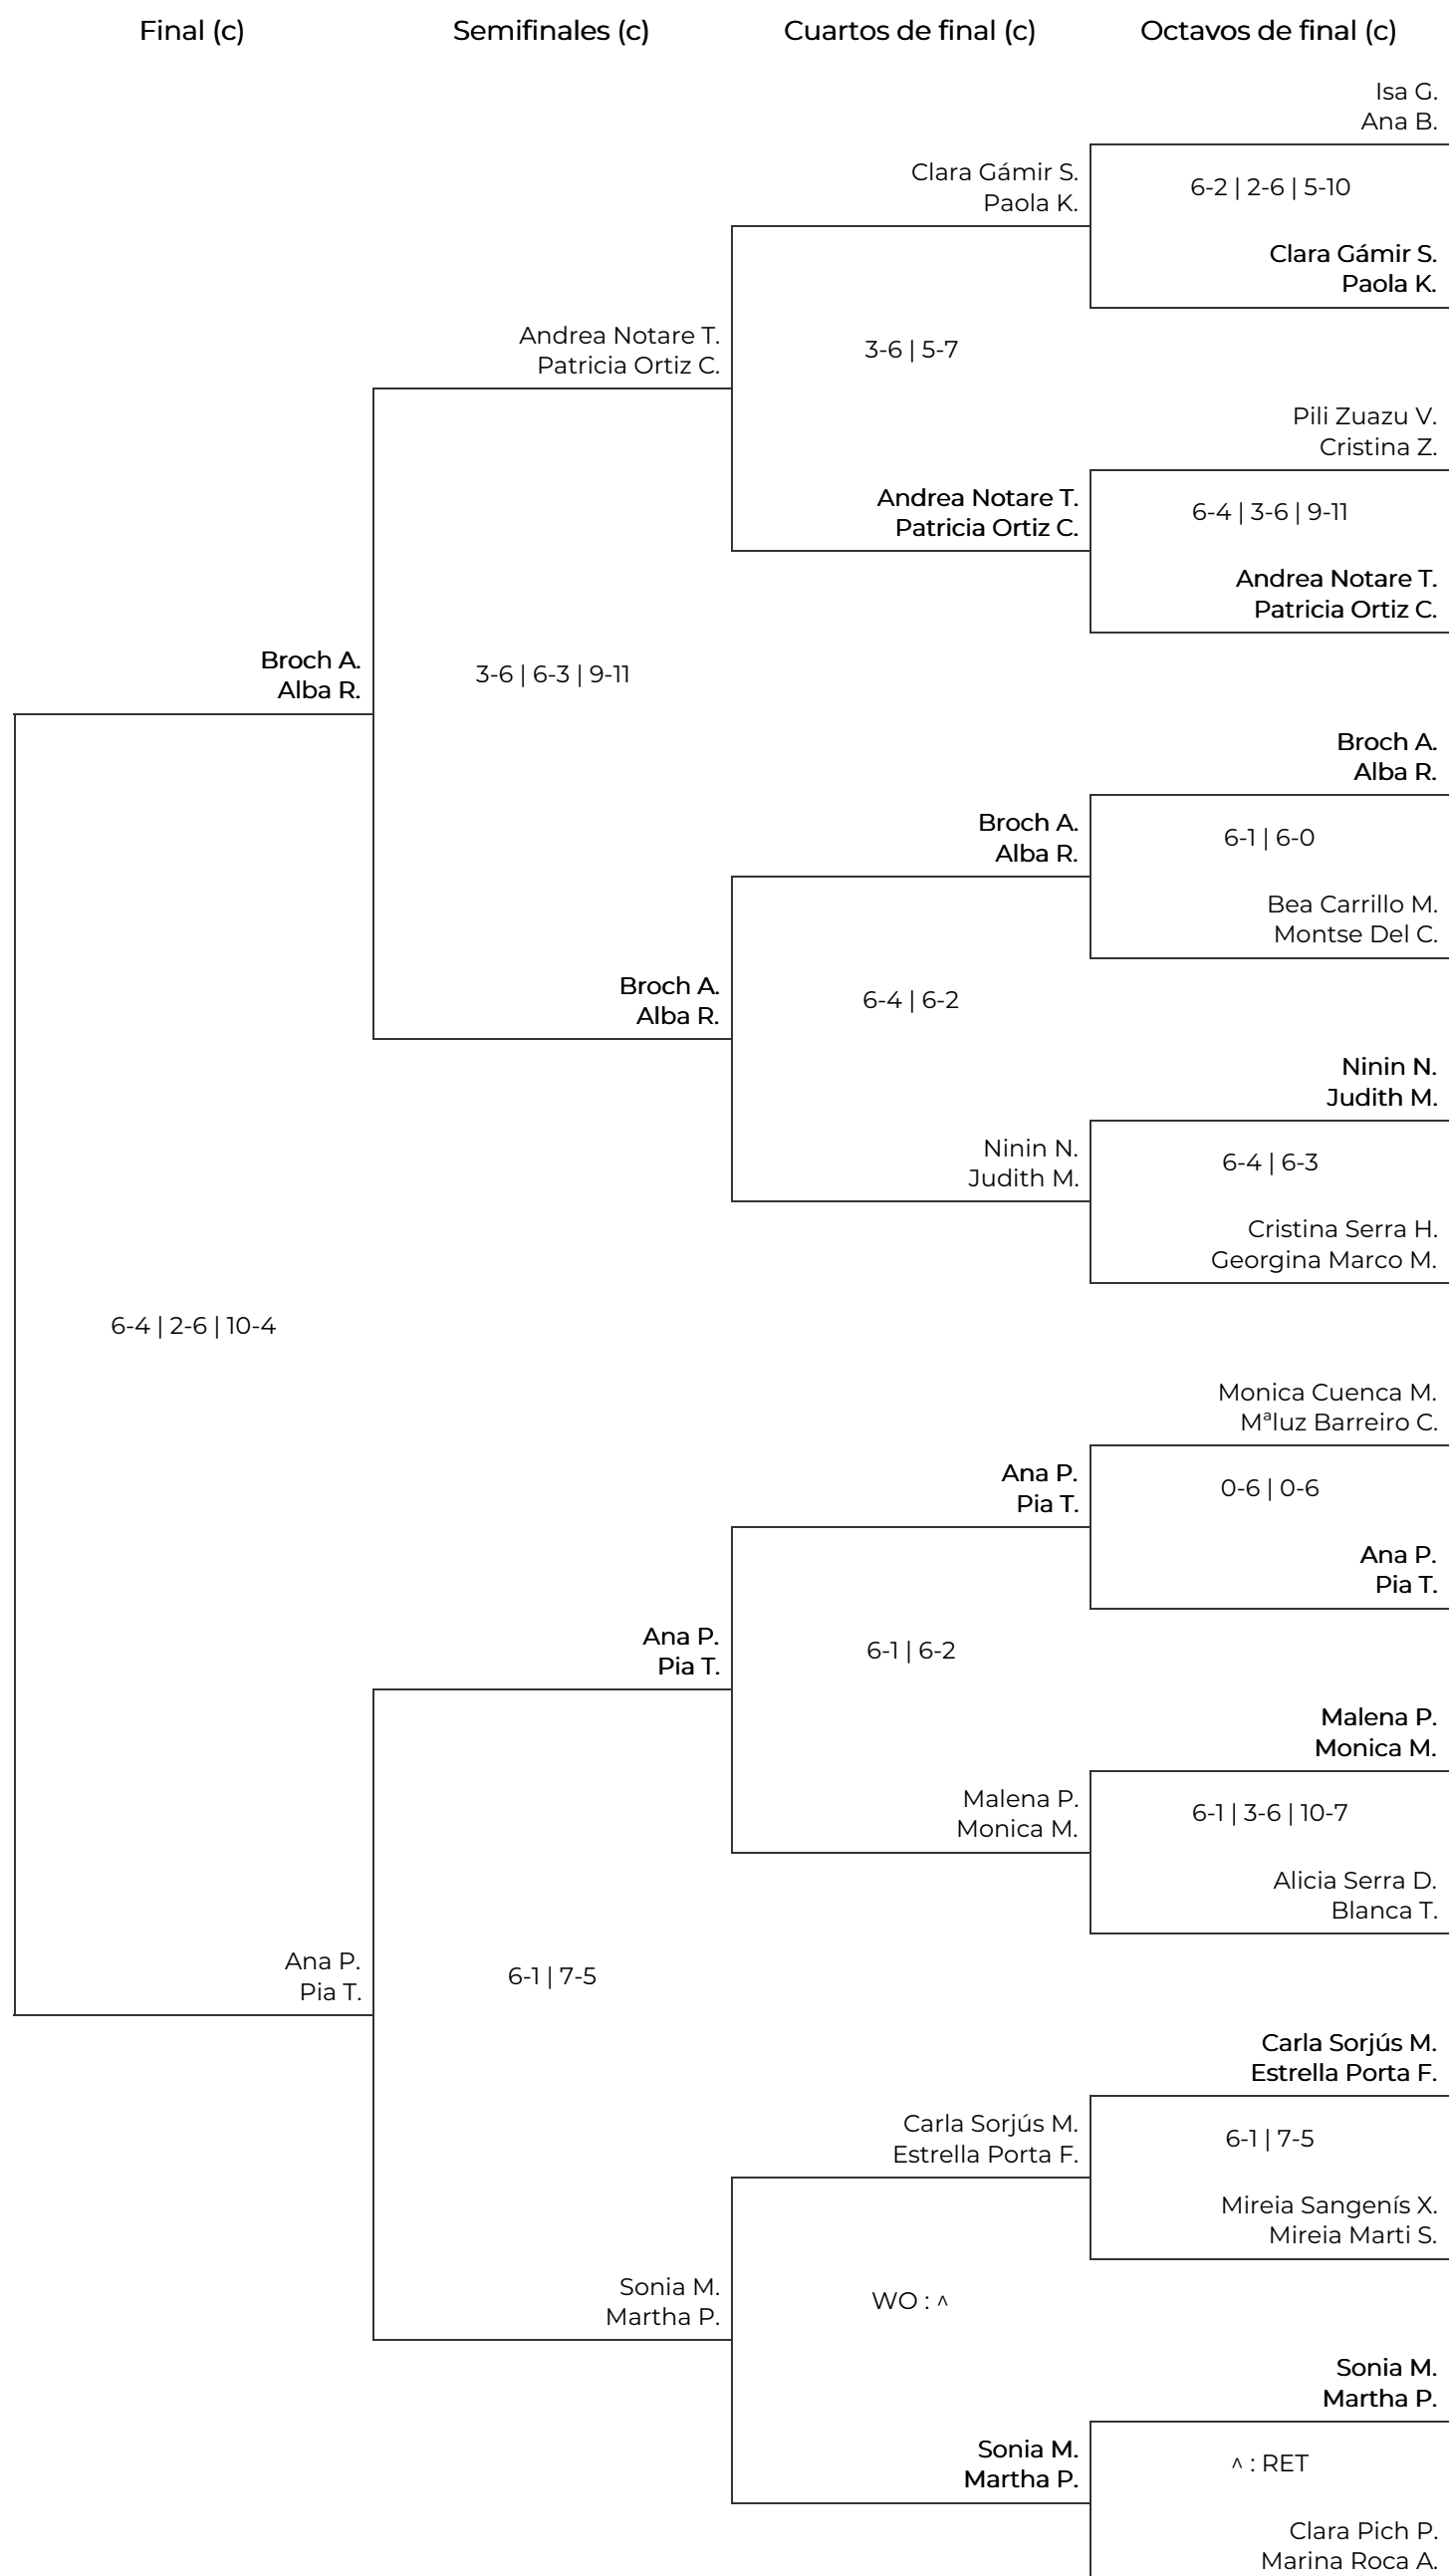

V Women Padel Oysho en el Real Club de Polo de Barcelona
4a Femenina - Revés. 4a Femenina - Revés

V Women Padel Oysho en el Real Club de Polo de Barcelona

4a Femenina - Revés. 4a Femenina - Revés

Dieciseisavos de final	Octavos de final	Cuartos de final	Semifinales	Final
1 Cecilia Sanchez R./Silvia Aliot M. 6-2 7-5	Cecilia Sanchez R. Silvia Aliot M.			
2 Cristina Serra H./Georgina Marco M.	3-6 0-6	Kery A. Noa A.		
3 Kery A./Noa A. 6-1 6-4	Kery A. Noa A.			
4 Mireia Sangenís X./Mireia Marti S.		2-6 1-6	Monica Perez C. Laia M.	
5 Verónica Lagares S./Laura Garcia M. 2-6 3-6	Monica Perez C. Laia M.			
6 Monica Perez C./Laia M.	6-0 6-1	Monica Perez C. Laia M.		
7 Monica Cuenca M./M ^a luz Barreiro C. 1-6 5-7	Maria S. Marta C.			
8 Maria S./Marta C.			6-3 6-3	Monica Perez C. Laia M.
9 Ana P./Pia T. 5-7 6-1 4-10	Yolanda Parra H. Marta P.			
10 Yolanda Parra H./Marta P.	2-6 3-6	Elisabet P. Anna Jerez L.		
11 Elisabet P./Anna Jerez L. 6-0 6-2	Elisabet P. Anna Jerez L.			
12 Sonia M./Martha P.		3-6 4-6	Ángels Monfort N. Pilar L.	
13 Marta M./Anna Malvesí I. 6-2 6-3	Marta M. Anna Malvesí I.			
14 Clara Gámir S./Paola K.	7-5 3-6 5-10	Ángels Monfort N. Pilar L.		
15 Ángels Monfort N./Pilar L. 6-1 6-1	Ángels Monfort N. Pilar L.			
16 Malena P./Monica M.				6-1 4-6 10-5
17 Sara Abella C./Sonia Borrell R. 6-0 6-0	Sara Abella C. Sonia Borrell R.			
18 Bea Carrillo M./Montse Del C.	6-2 7-6	Sara Abella C. Sonia Borrell R.		
19 Paula S./Jenny G. 6-1 6-3	Paula S. Jenny G.			
20 Ninin N./Judith M.		3-6 6-4 6-10	Gloria Catala M. Mireia Arnau C.	
21 Andrea Notare T./Patricia Ortiz C. 2-6 1-6	Gloria Catala M. Mireia Arnau C.			
22 Gloria Catala M./Mireia Arnau C.	6-3 6-3	Gloria Catala M. Mireia Arnau C.		
23 Clara Pich P./Marina Roca A. 6-4 6-7 8-10	Eva G. Marta Osarte S.			
24 Eva G./Marta Osarte S.			6-4 6-2	Gloria Catala M. Mireia Arnau C.
25 Pili Zuazu V./Cristina Z. 1-6 1-6	Helena F. Laura N.			
26 Helena F./Laura N.	6-1 6-1	Helena F. Laura N.		
27 BYE	Alicia Serra D. Blanca T.			
28 Alicia Serra D./Blanca T.		7-6 6-4	Helena F. Laura N.	
29 Fatima U./Sara Bonet U. 7-6 6-2	Fatima U. Sara Bonet U.			
30 Isa G./Ana B.	4-6 4-6	María Peñaranda I. Paula P.		
31 Broch A./Alba R. 6-0 0-6 7-10	María Peñaranda I. Paula P.			
32 María Peñaranda I./Paula P.				