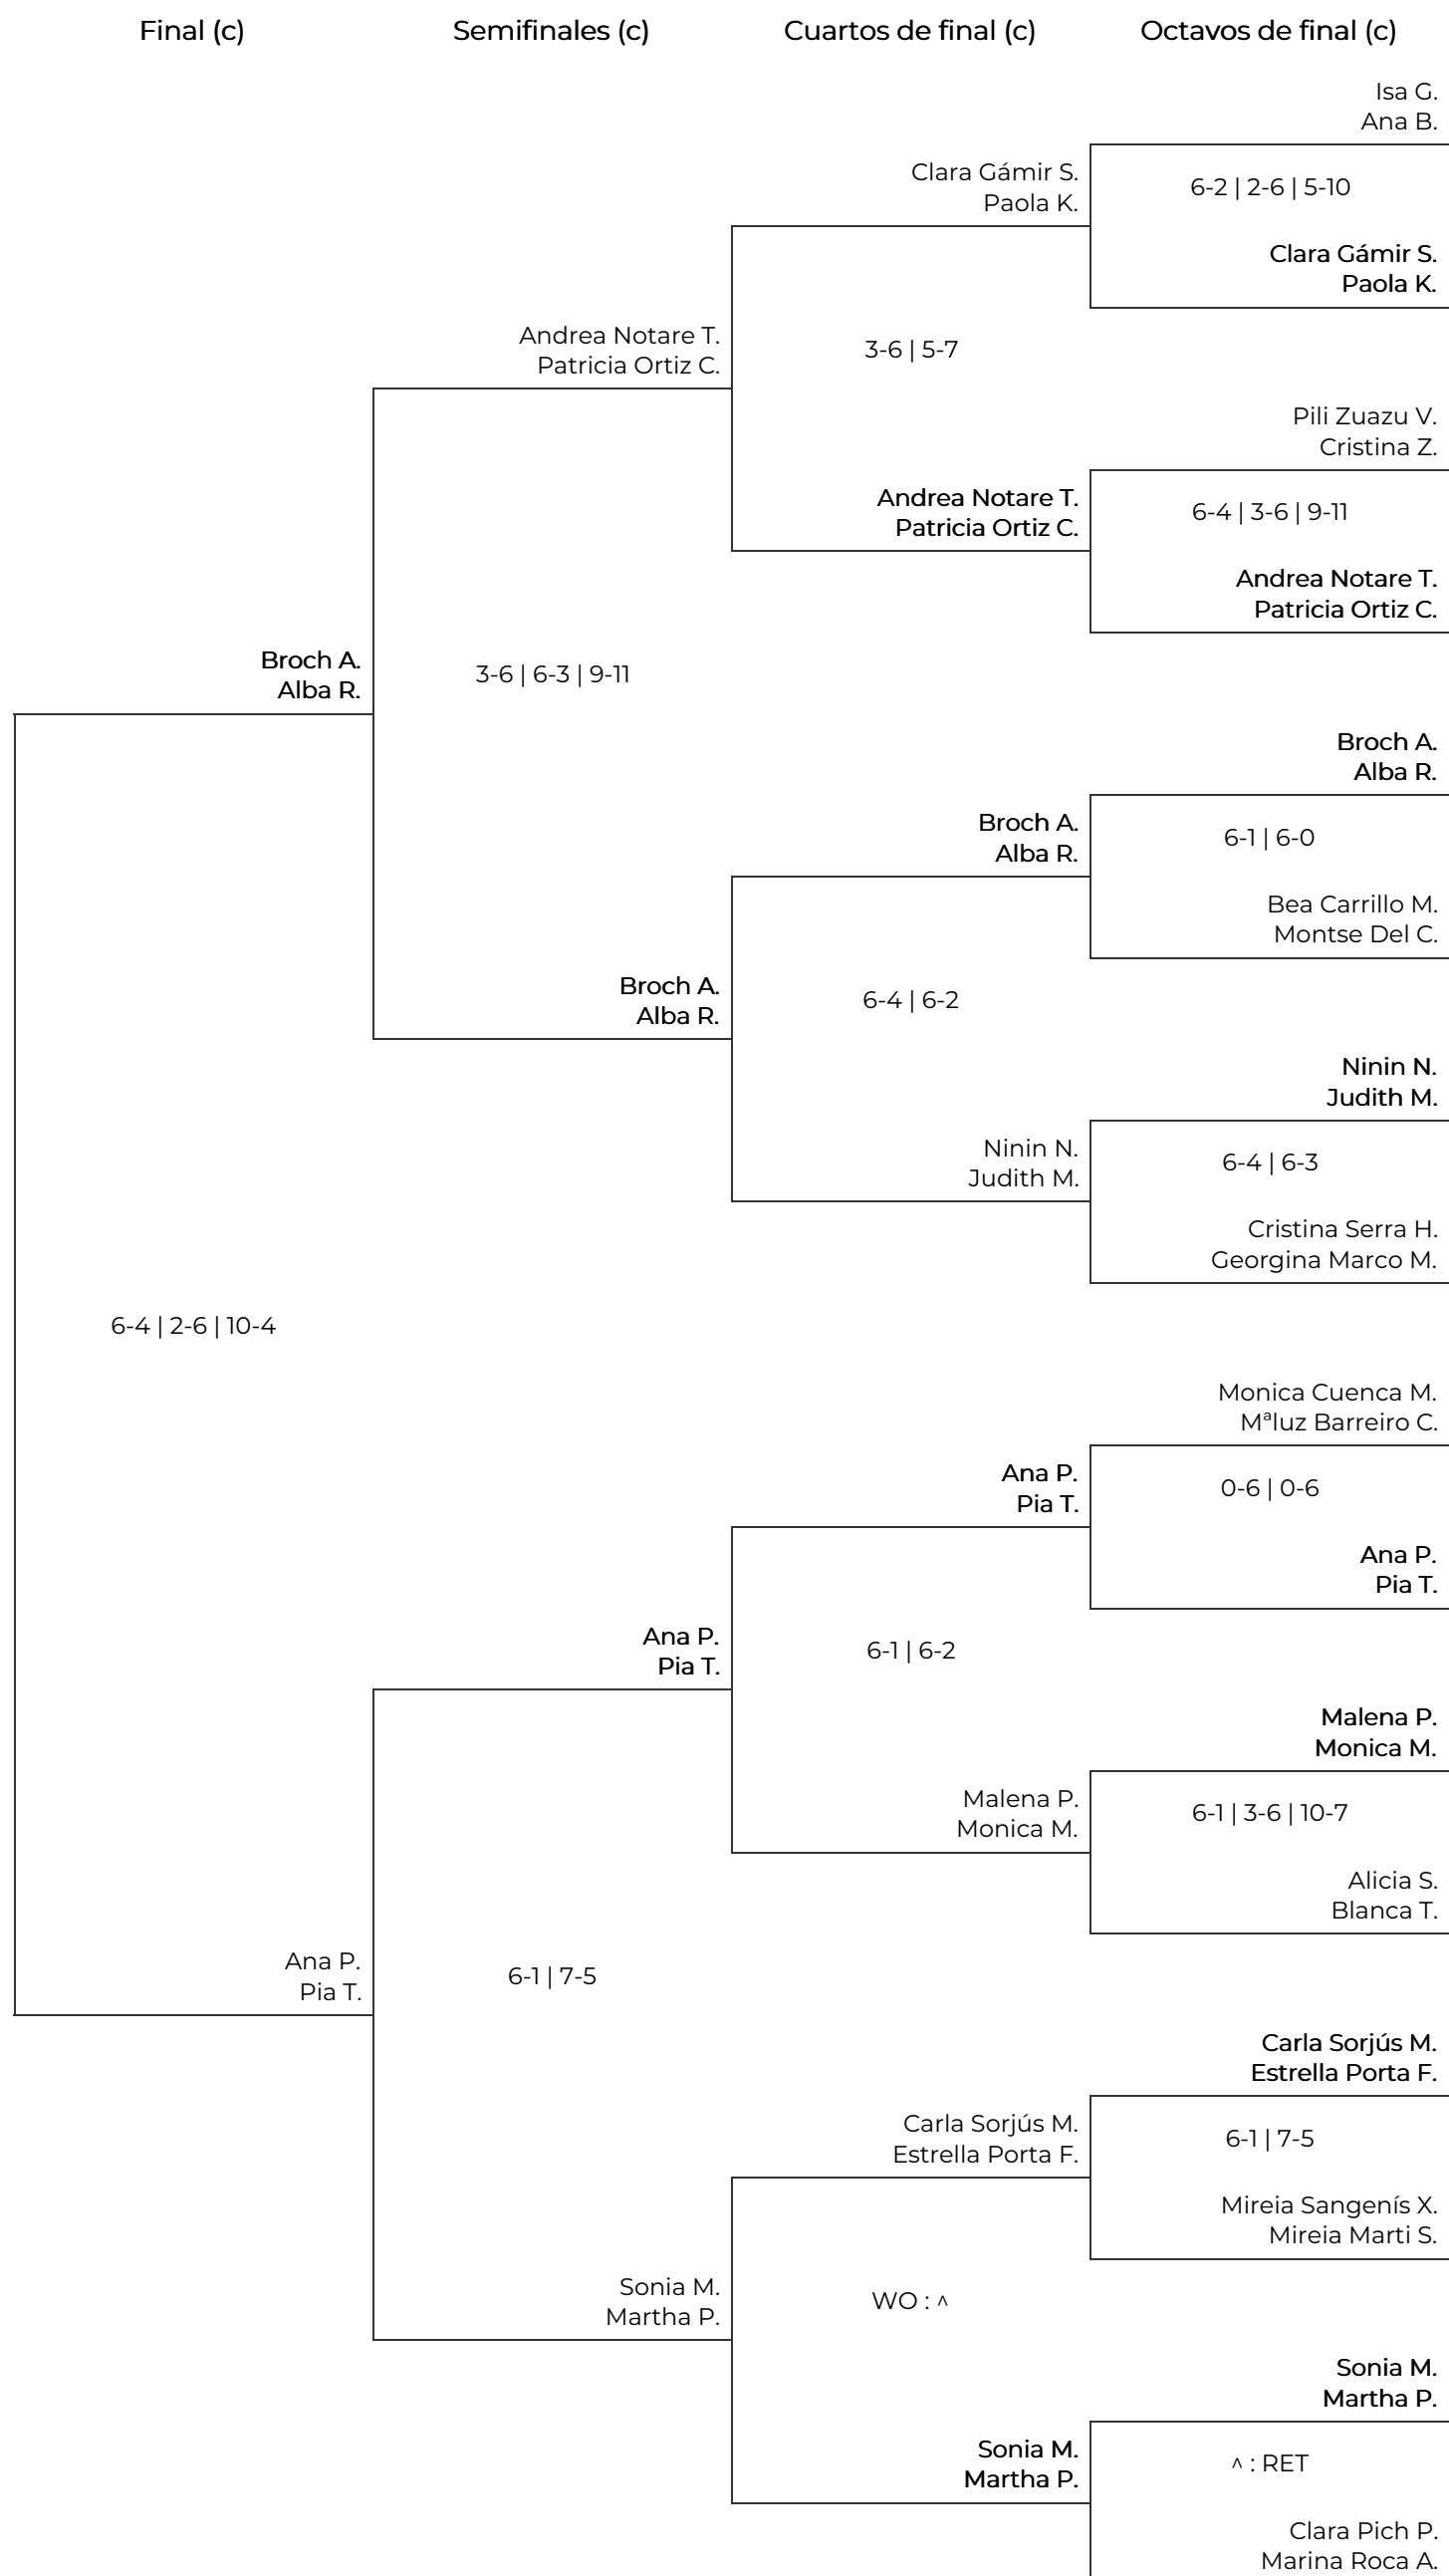

V Women Padel Oysho en el Real Club de Polo de Barcelona  
4a Femenina - Revés. 4a Femenina - Revés

# V Women Padel Oysho en el Real Club de Polo de Barcelona