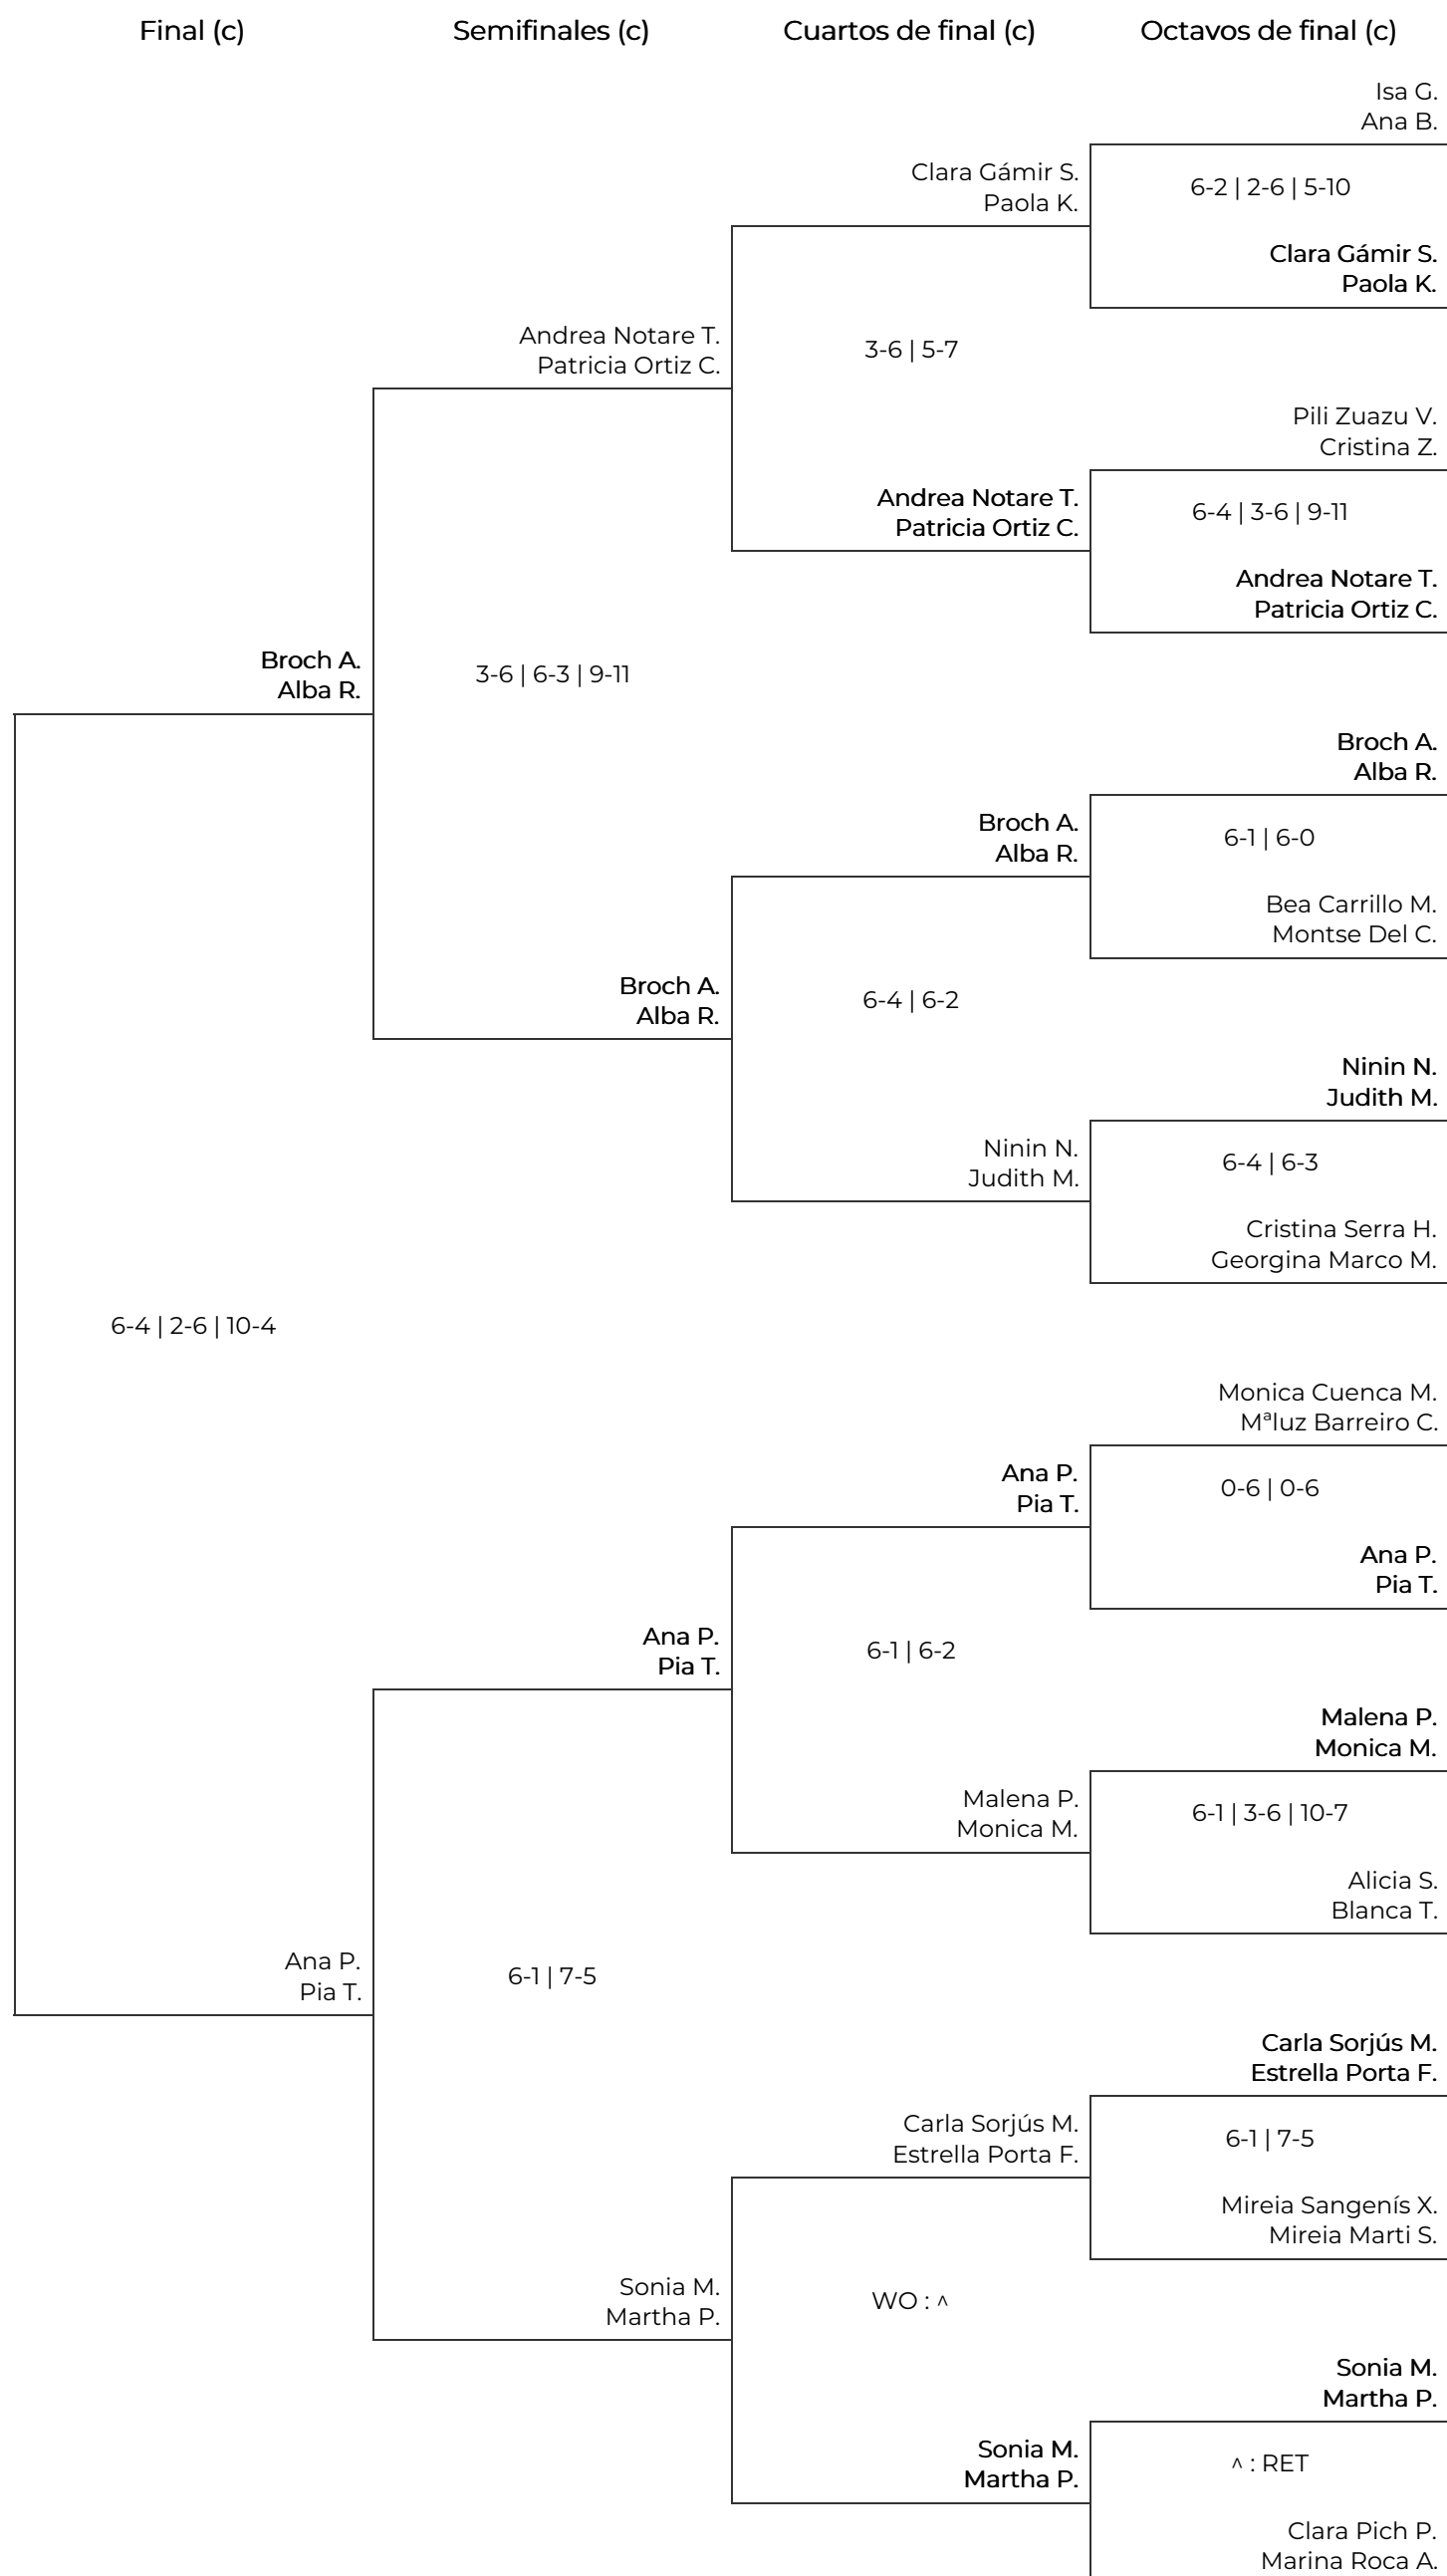

V Women Padel Oysho en el Real Club de Polo de Barcelona
4a Femenina - Revés. 4a Femenina - Revés

V Women Padel Oysho en el Real Club de Polo de Barcelona

4a Femenina - Revés. 4a Femenina - Revés

Dieciseisavos de final	Octavos de final	Cuartos de final	Semifinales	Final
1 Cecilia Sanchez R./Silvia Aliot M. 6-2 7-5	Cecilia Sanchez R. Silvia Aliot M.			
2 Cristina Serra H./Georgina Marco M.	3-6 0-6	Kery A. Noa A.		
3 Kery A./Noa A. 6-1 6-4	Kery A. Noa A.			
4 Mireia Sangenis X./Mireia Marti S.		2-6 1-6	Monica Perez C. Laia M.	
5 Verónica Lagares S./Laura Garcia M. 2-6 3-6	Monica Perez C. Laia M.			
6 Monica Perez C./Laia M.	6-0 6-1	Monica Perez C. Laia M.		
7 Monica Cuenca M./M ^a luz Barreiro C. 1-6 5-7	Maria S. Marta C.			
8 Maria S./Marta C.			6-3 6-3	Monica Perez C. Laia M.
9 Ana P./Pia T. 5-7 6-1 4-10	Yolanda Parra H. Marta P.			
10 Yolanda Parra H./Marta P.	2-6 3-6	Elisabet P. Anna Jerez L.		
11 Elisabet P./Anna Jerez L. 6-0 6-2	Elisabet P. Anna Jerez L.			
12 Sonia M./Martha P.		3-6 4-6	Ángels Monfort N. Pilar L.	
13 Marta M./Anna Malvesí I. 6-2 6-3	Marta M. Anna Malvesí I.			
14 Clara Gámir S./Paola K.	7-5 3-6 5-10	Ángels Monfort N. Pilar L.		
15 Ángels Monfort N./Pilar L. 6-1 6-1	Ángels Monfort N. Pilar L.			
16 Malena P./Monica M.				6-1 4-6 10-5
17 Sara Abella C./Sonia Borrell R. 6-0 6-0	Sara Abella C. Sonia Borrell R.			
18 Bea Carrillo M./Montse Del C.	6-2 7-6	Sara Abella C. Sonia Borrell R.		
19 Paula S./Jenny G. 6-1 6-3	Paula S. Jenny G.			
20 Ninin N./Judith M.		3-6 6-4 6-10	Gloria Catala M. Mireia Arnau C.	
21 Andrea Notare T./Patricia Ortiz C. 2-6 1-6	Gloria Catala M. Mireia Arnau C.			
22 Gloria Catala M./Mireia Arnau C.	6-3 6-3	Gloria Catala M. Mireia Arnau C.		
23 Clara Pich P./Marina Roca A. 6-4 6-7 8-10	Eva G. Marta Osarte S.			
24 Eva G./Marta Osarte S.			6-4 6-2	Gloria Catala M. Mireia Arnau C.
25 Pili Zuazu V./Cristina Z. 1-6 1-6	Helena F. Laura N.			
26 Helena F./Laura N.	6-1 6-1	Helena F. Laura N.		
27 BYE	Alicia S. Blanca T.			
28 Alicia S./Blanca T.		7-6 6-4	Helena F. Laura N.	
29 Fatima U./Sara Bonet U. 7-6 6-2	Fatima U. Sara Bonet U.			
30 Isa G./Ana B.	4-6 4-6	María Peñaranda I. Paula P.		
31 Broch A./Alba R. 6-0 0-6 7-10	María Peñaranda I. Paula P.			
32 María Peñaranda I./Paula P.				