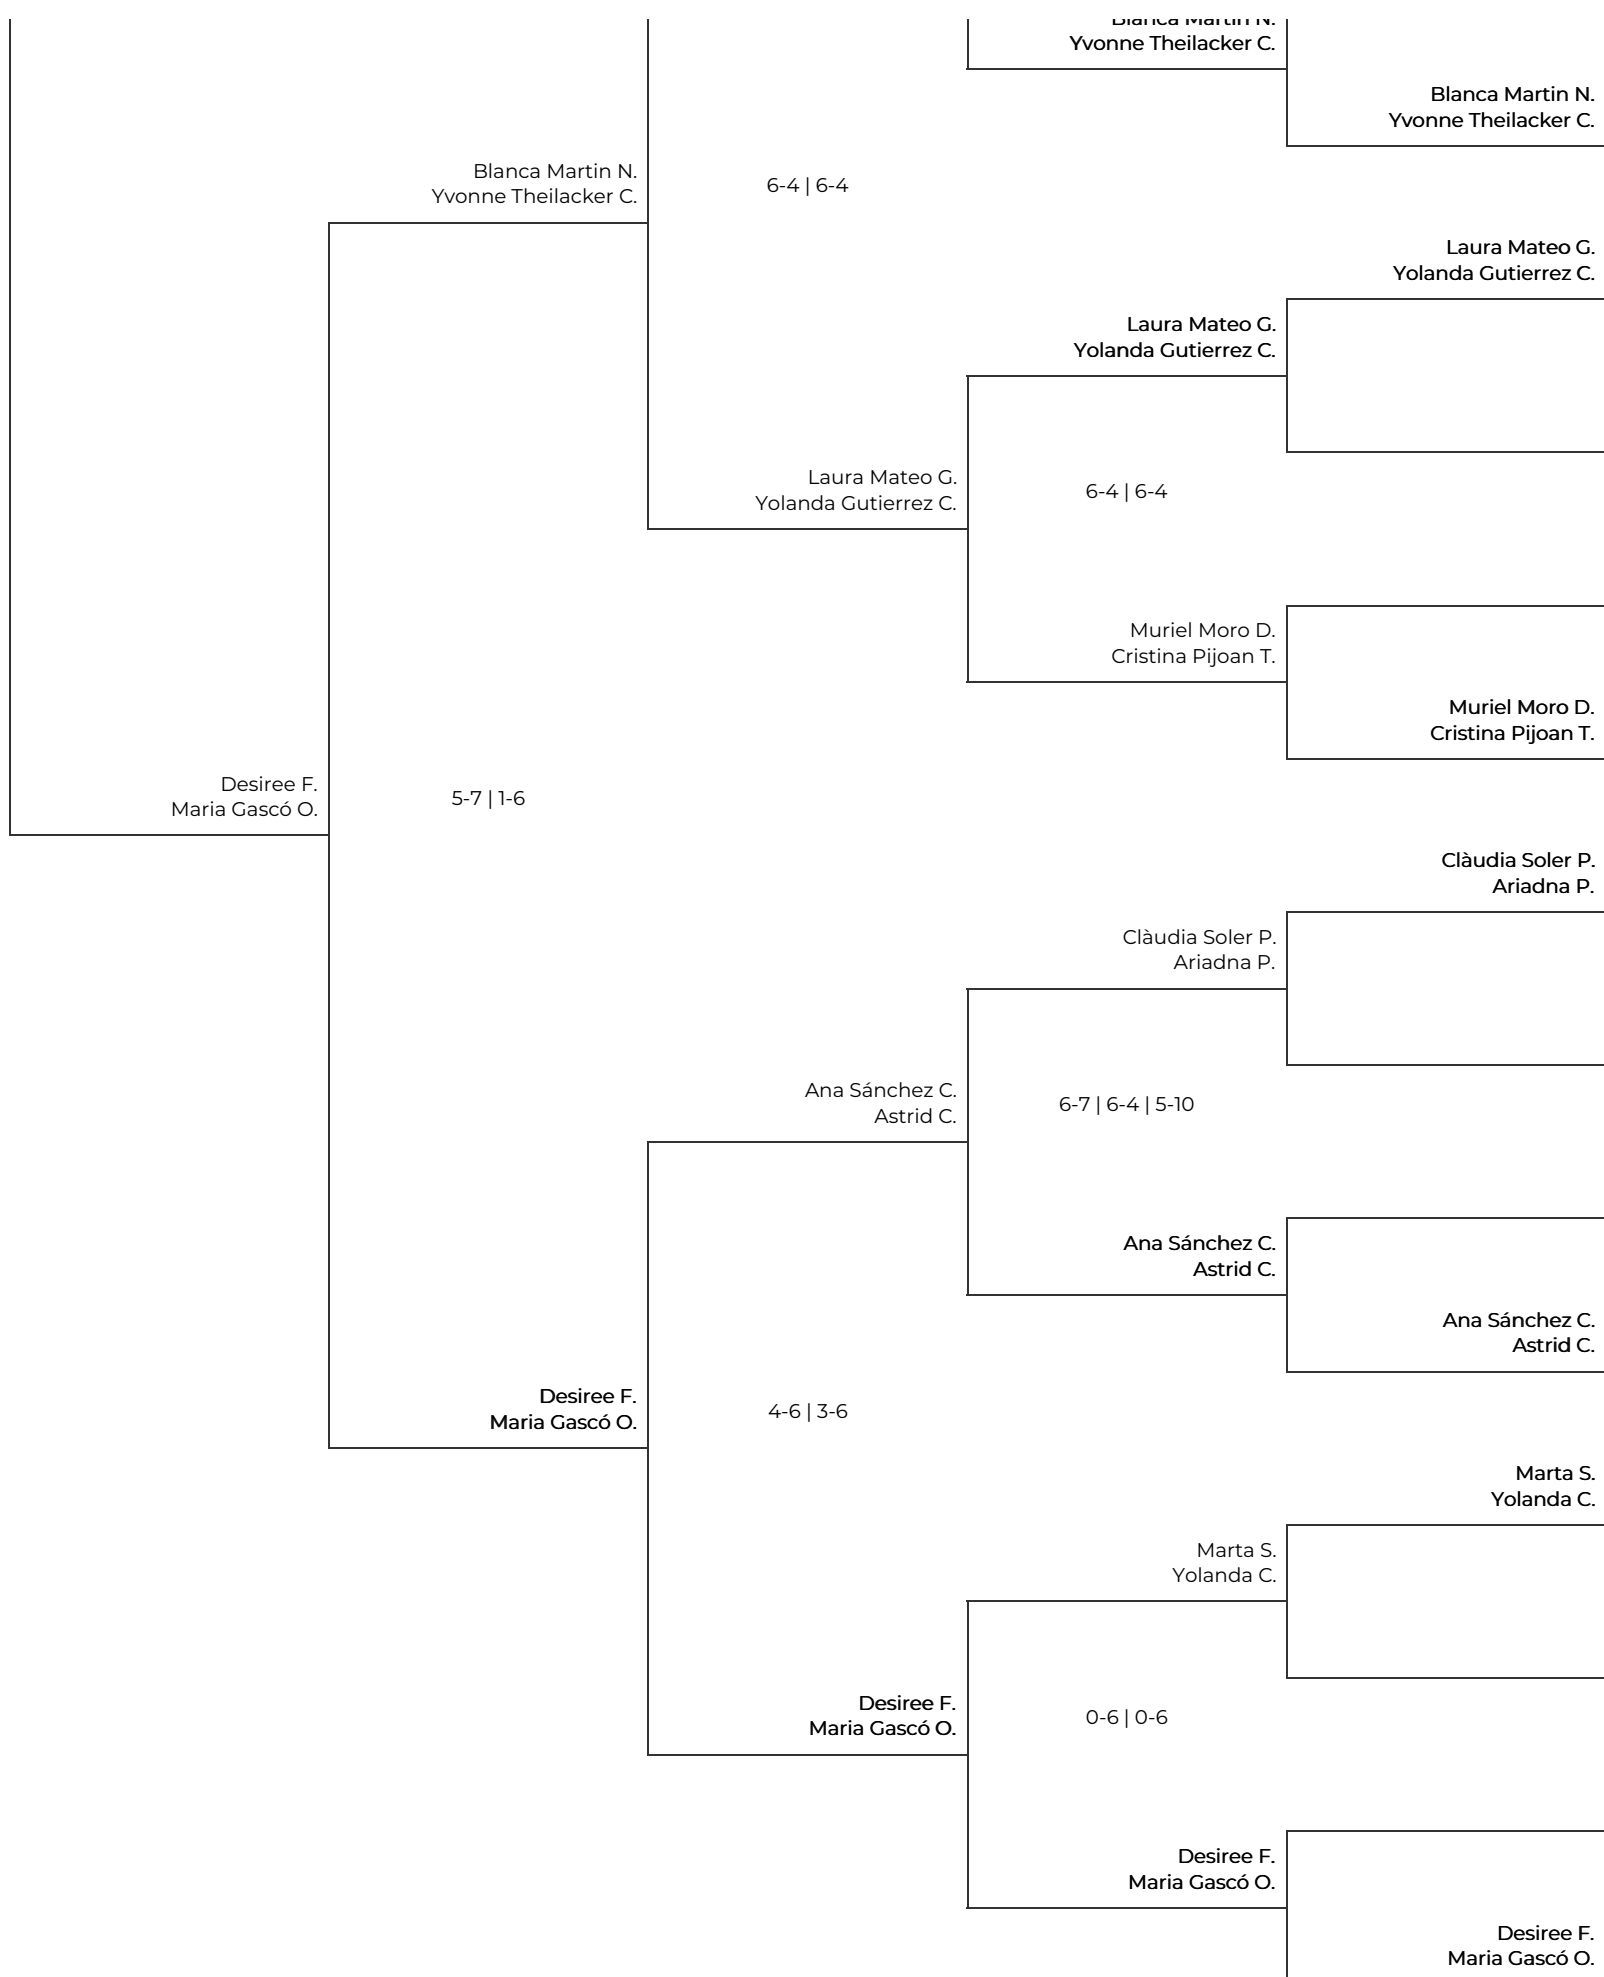

V Women Padel Oysho en el Real Club de Polo de Barcelona

3a Femenina - Revés. 3a Femenina - Revés

V Women Padel Oysho en el Real Club de Polo de Barcelona

3a Femenina - Revés. 3a Femenina - Revés

V Women Padel Oysho en el Real Club de Polo de Barcelona