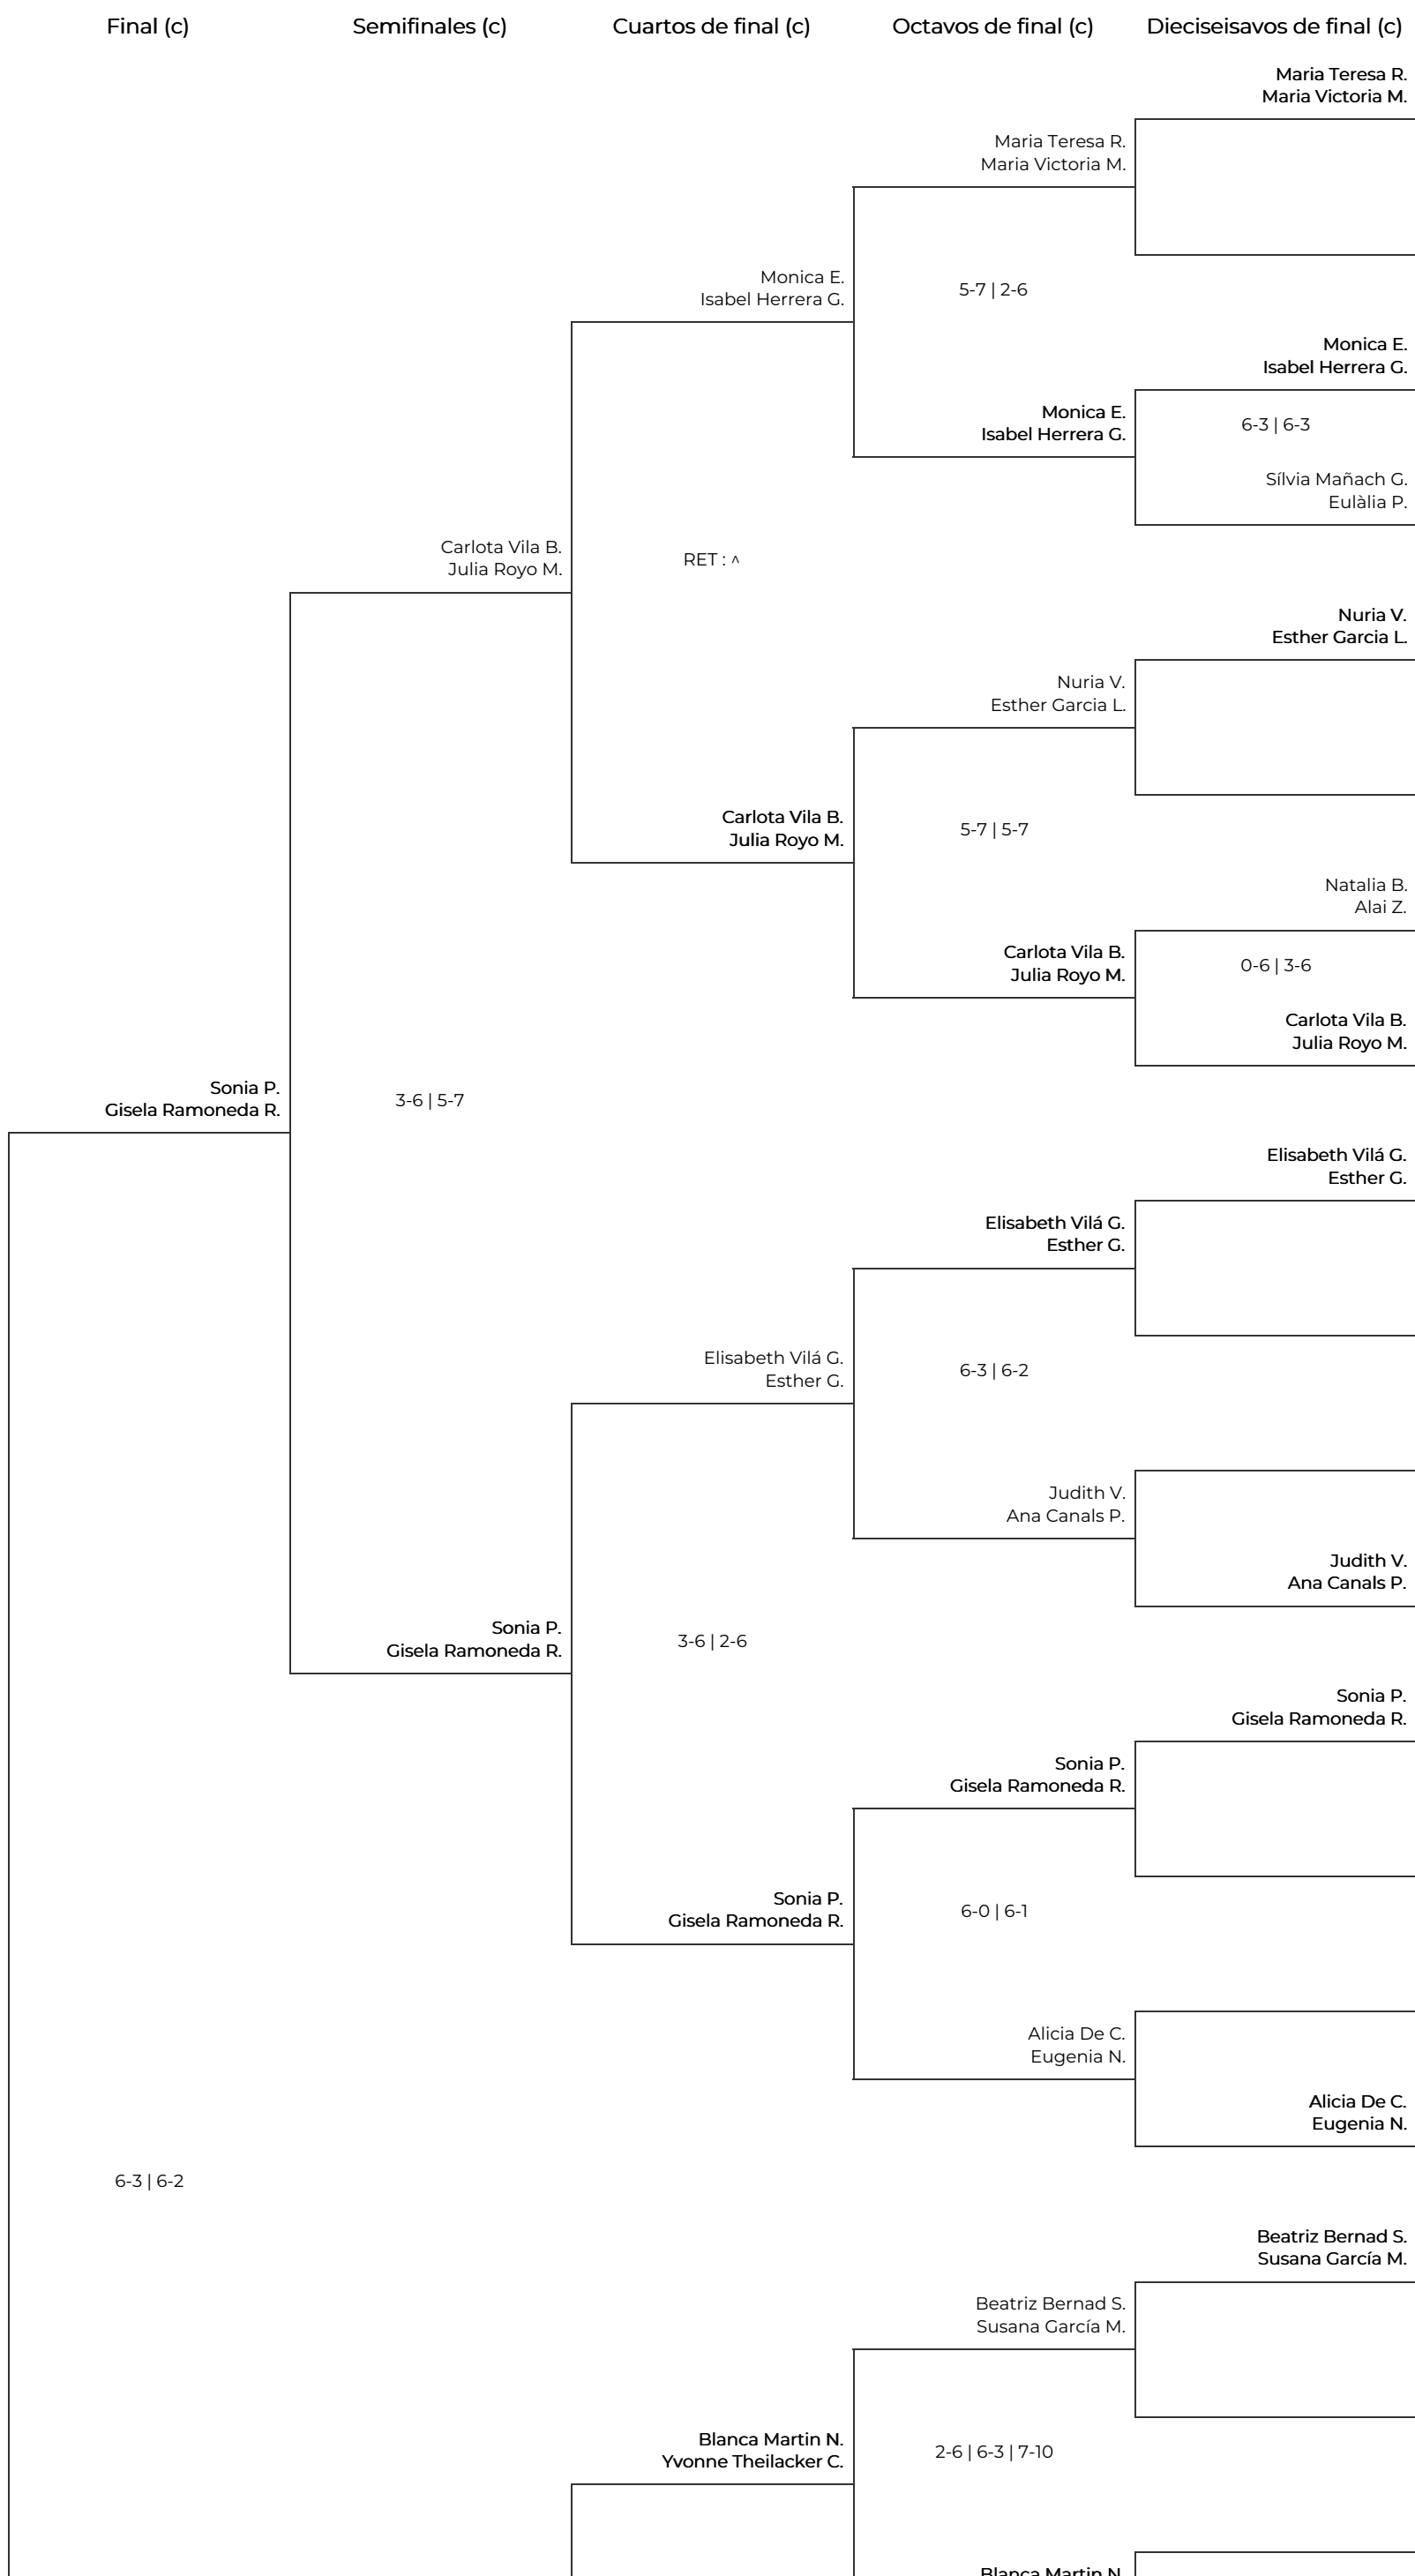

V Women Padel Oysho en el Real Club de Polo de Barcelona

3a Femenina - Revés. 3a Femenina - Revés

V Women Padel Oysho en el Real Club de Polo de Barcelona

3a Femenina - Revés. 3a Femenina - Revés

V Women Padel Oysho en el Real Club de Polo de Barcelona