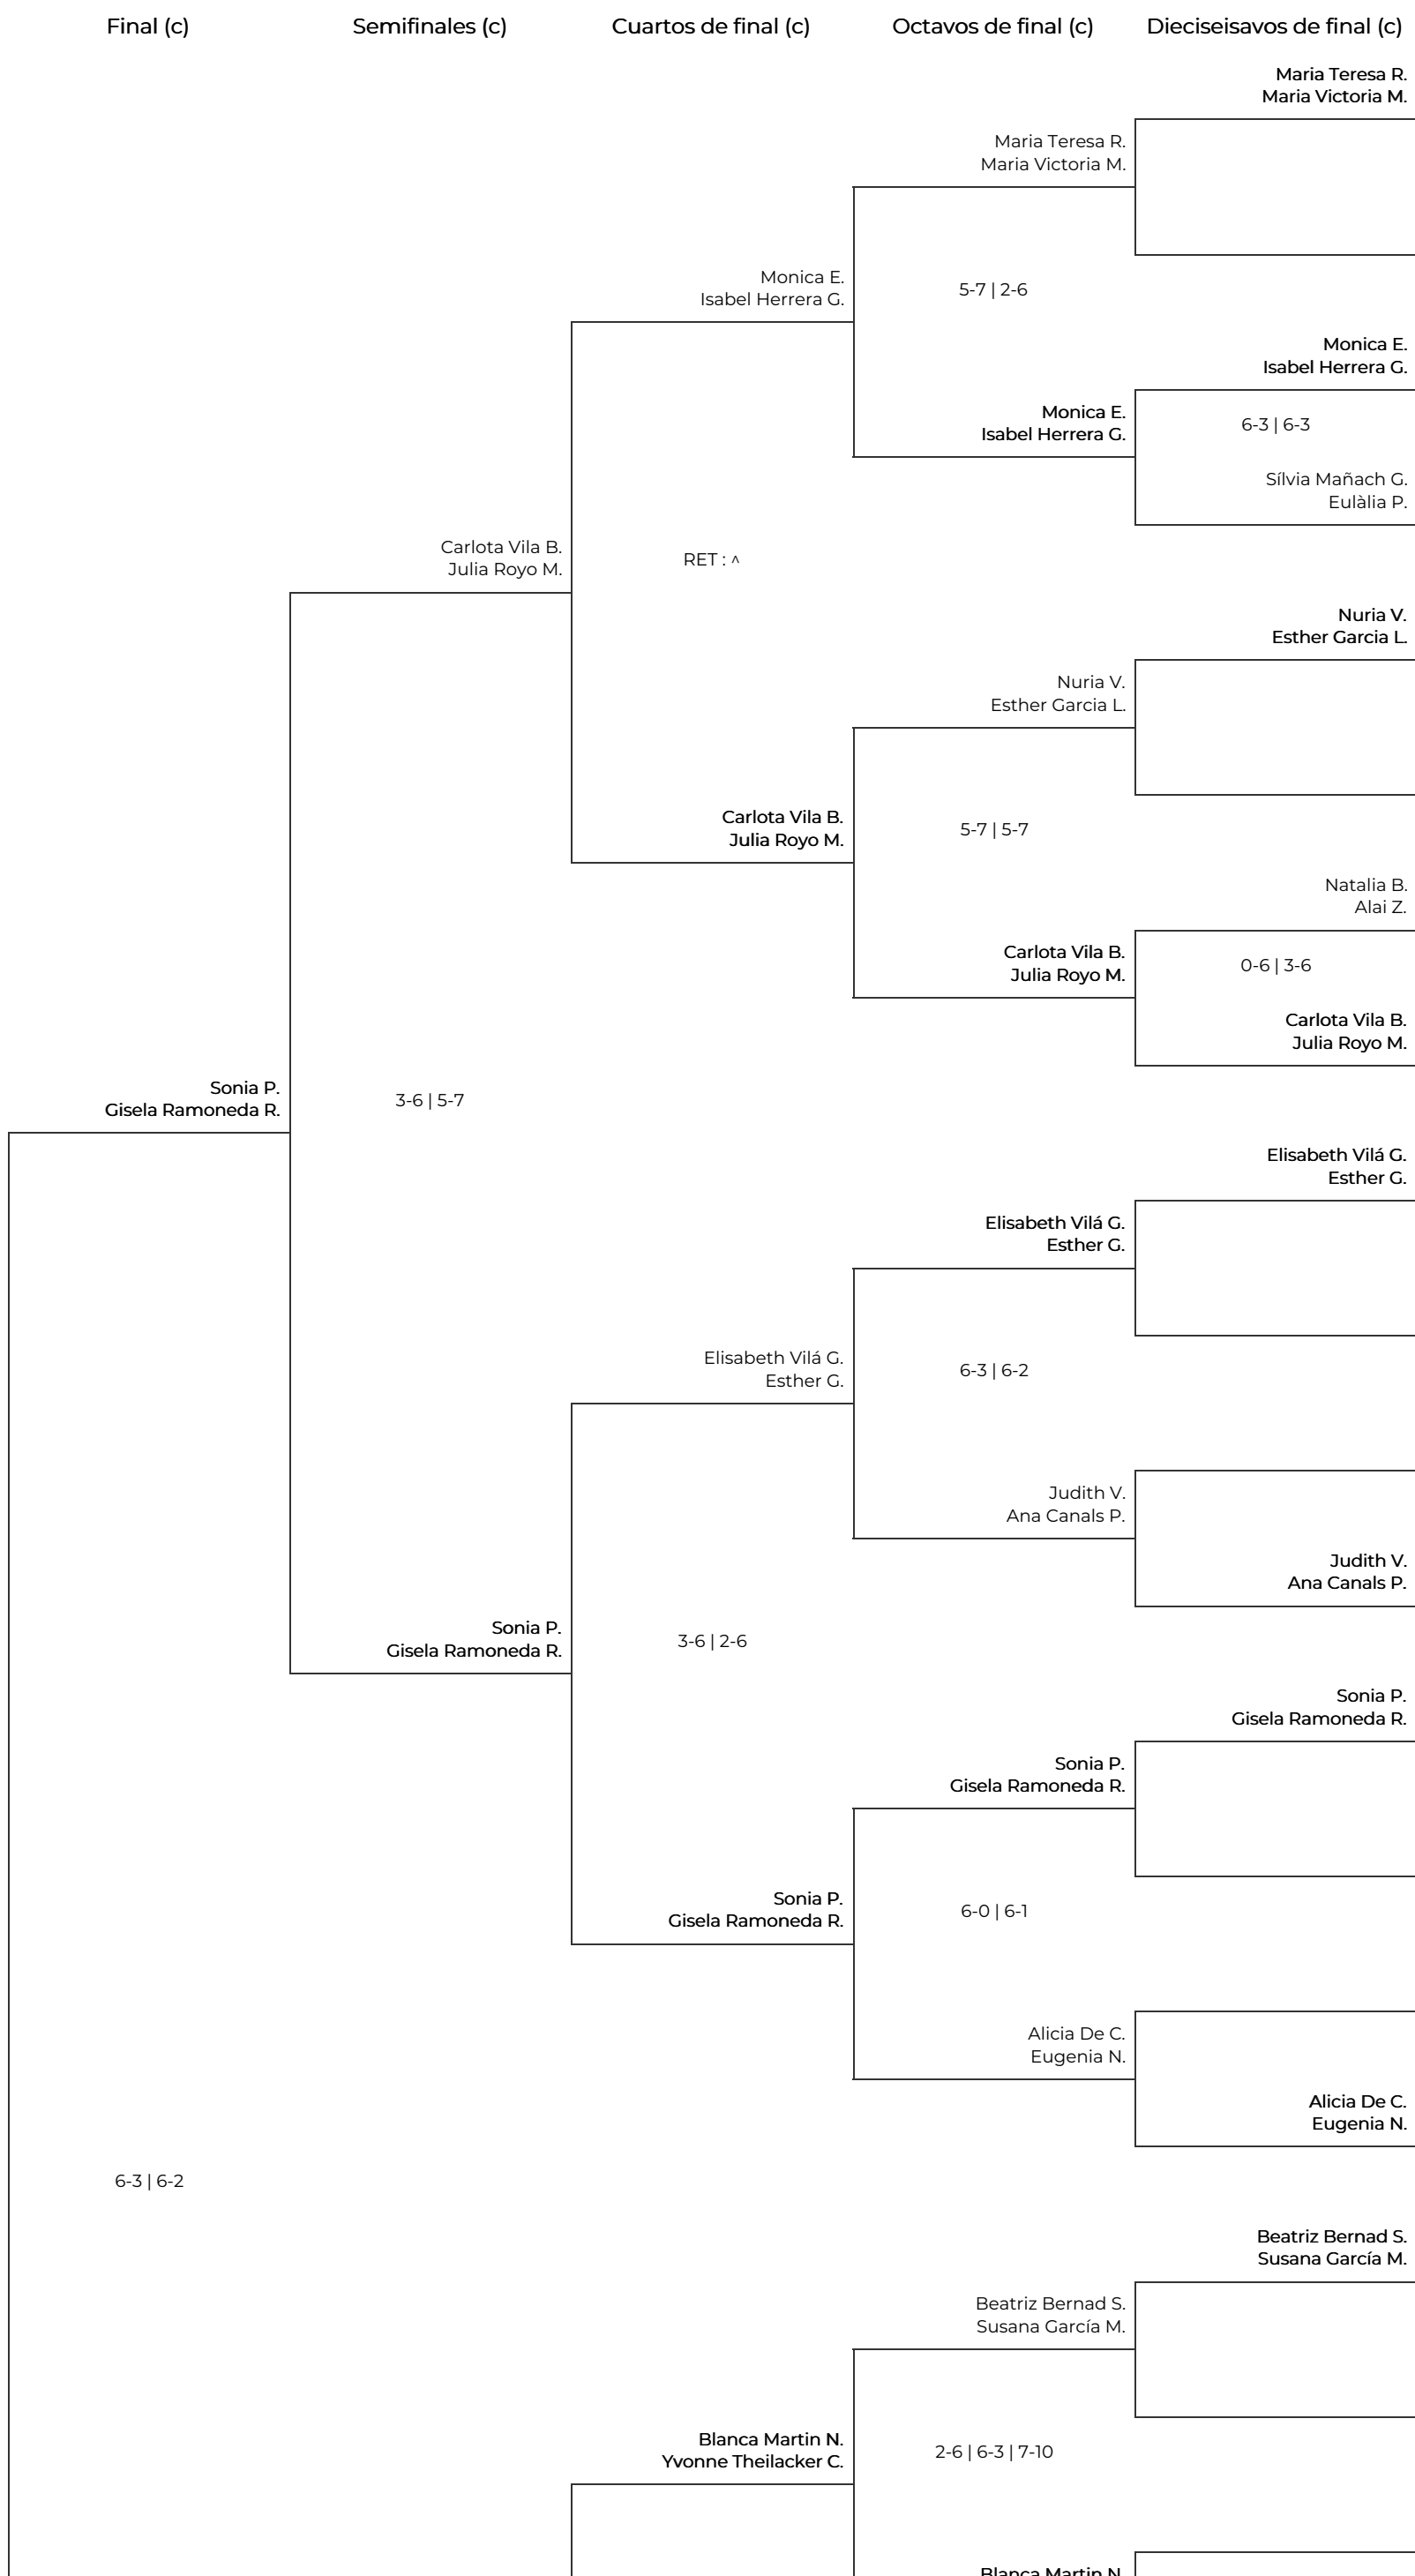

# V Women Padel Oysho en el Real Club de Polo de Barcelona

## 3a Femenina - Revés. 3a Femenina - Revés