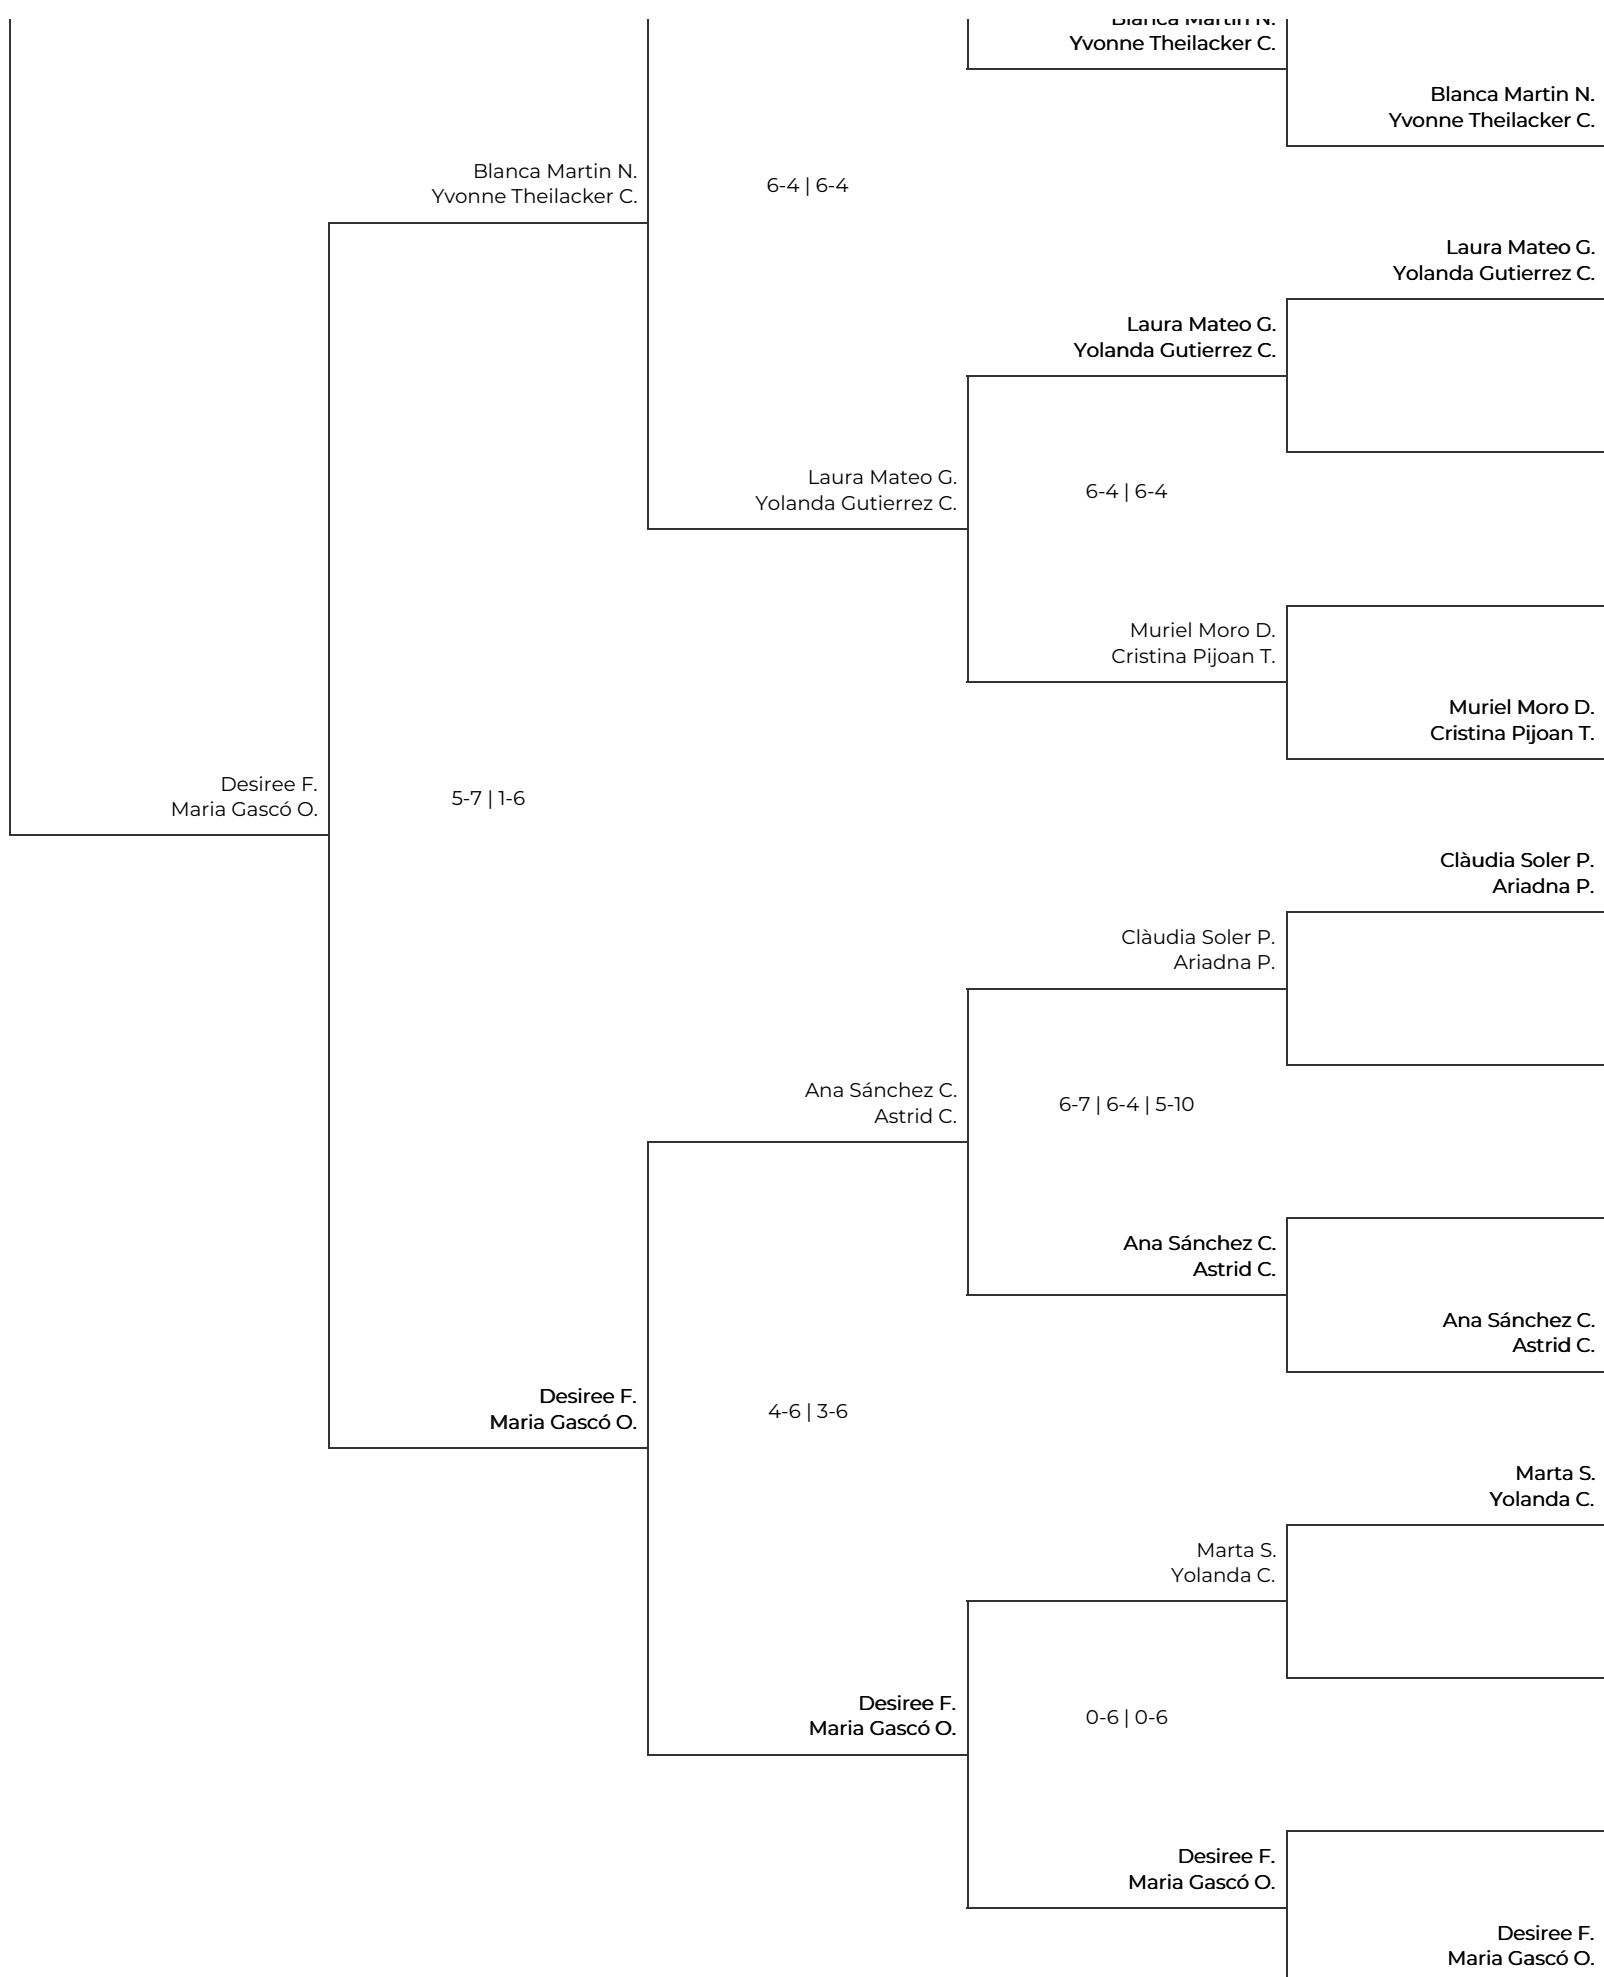

V Women Padel Oysho en el Real Club de Polo de Barcelona

3a Femenina - Revés. 3a Femenina - Revés