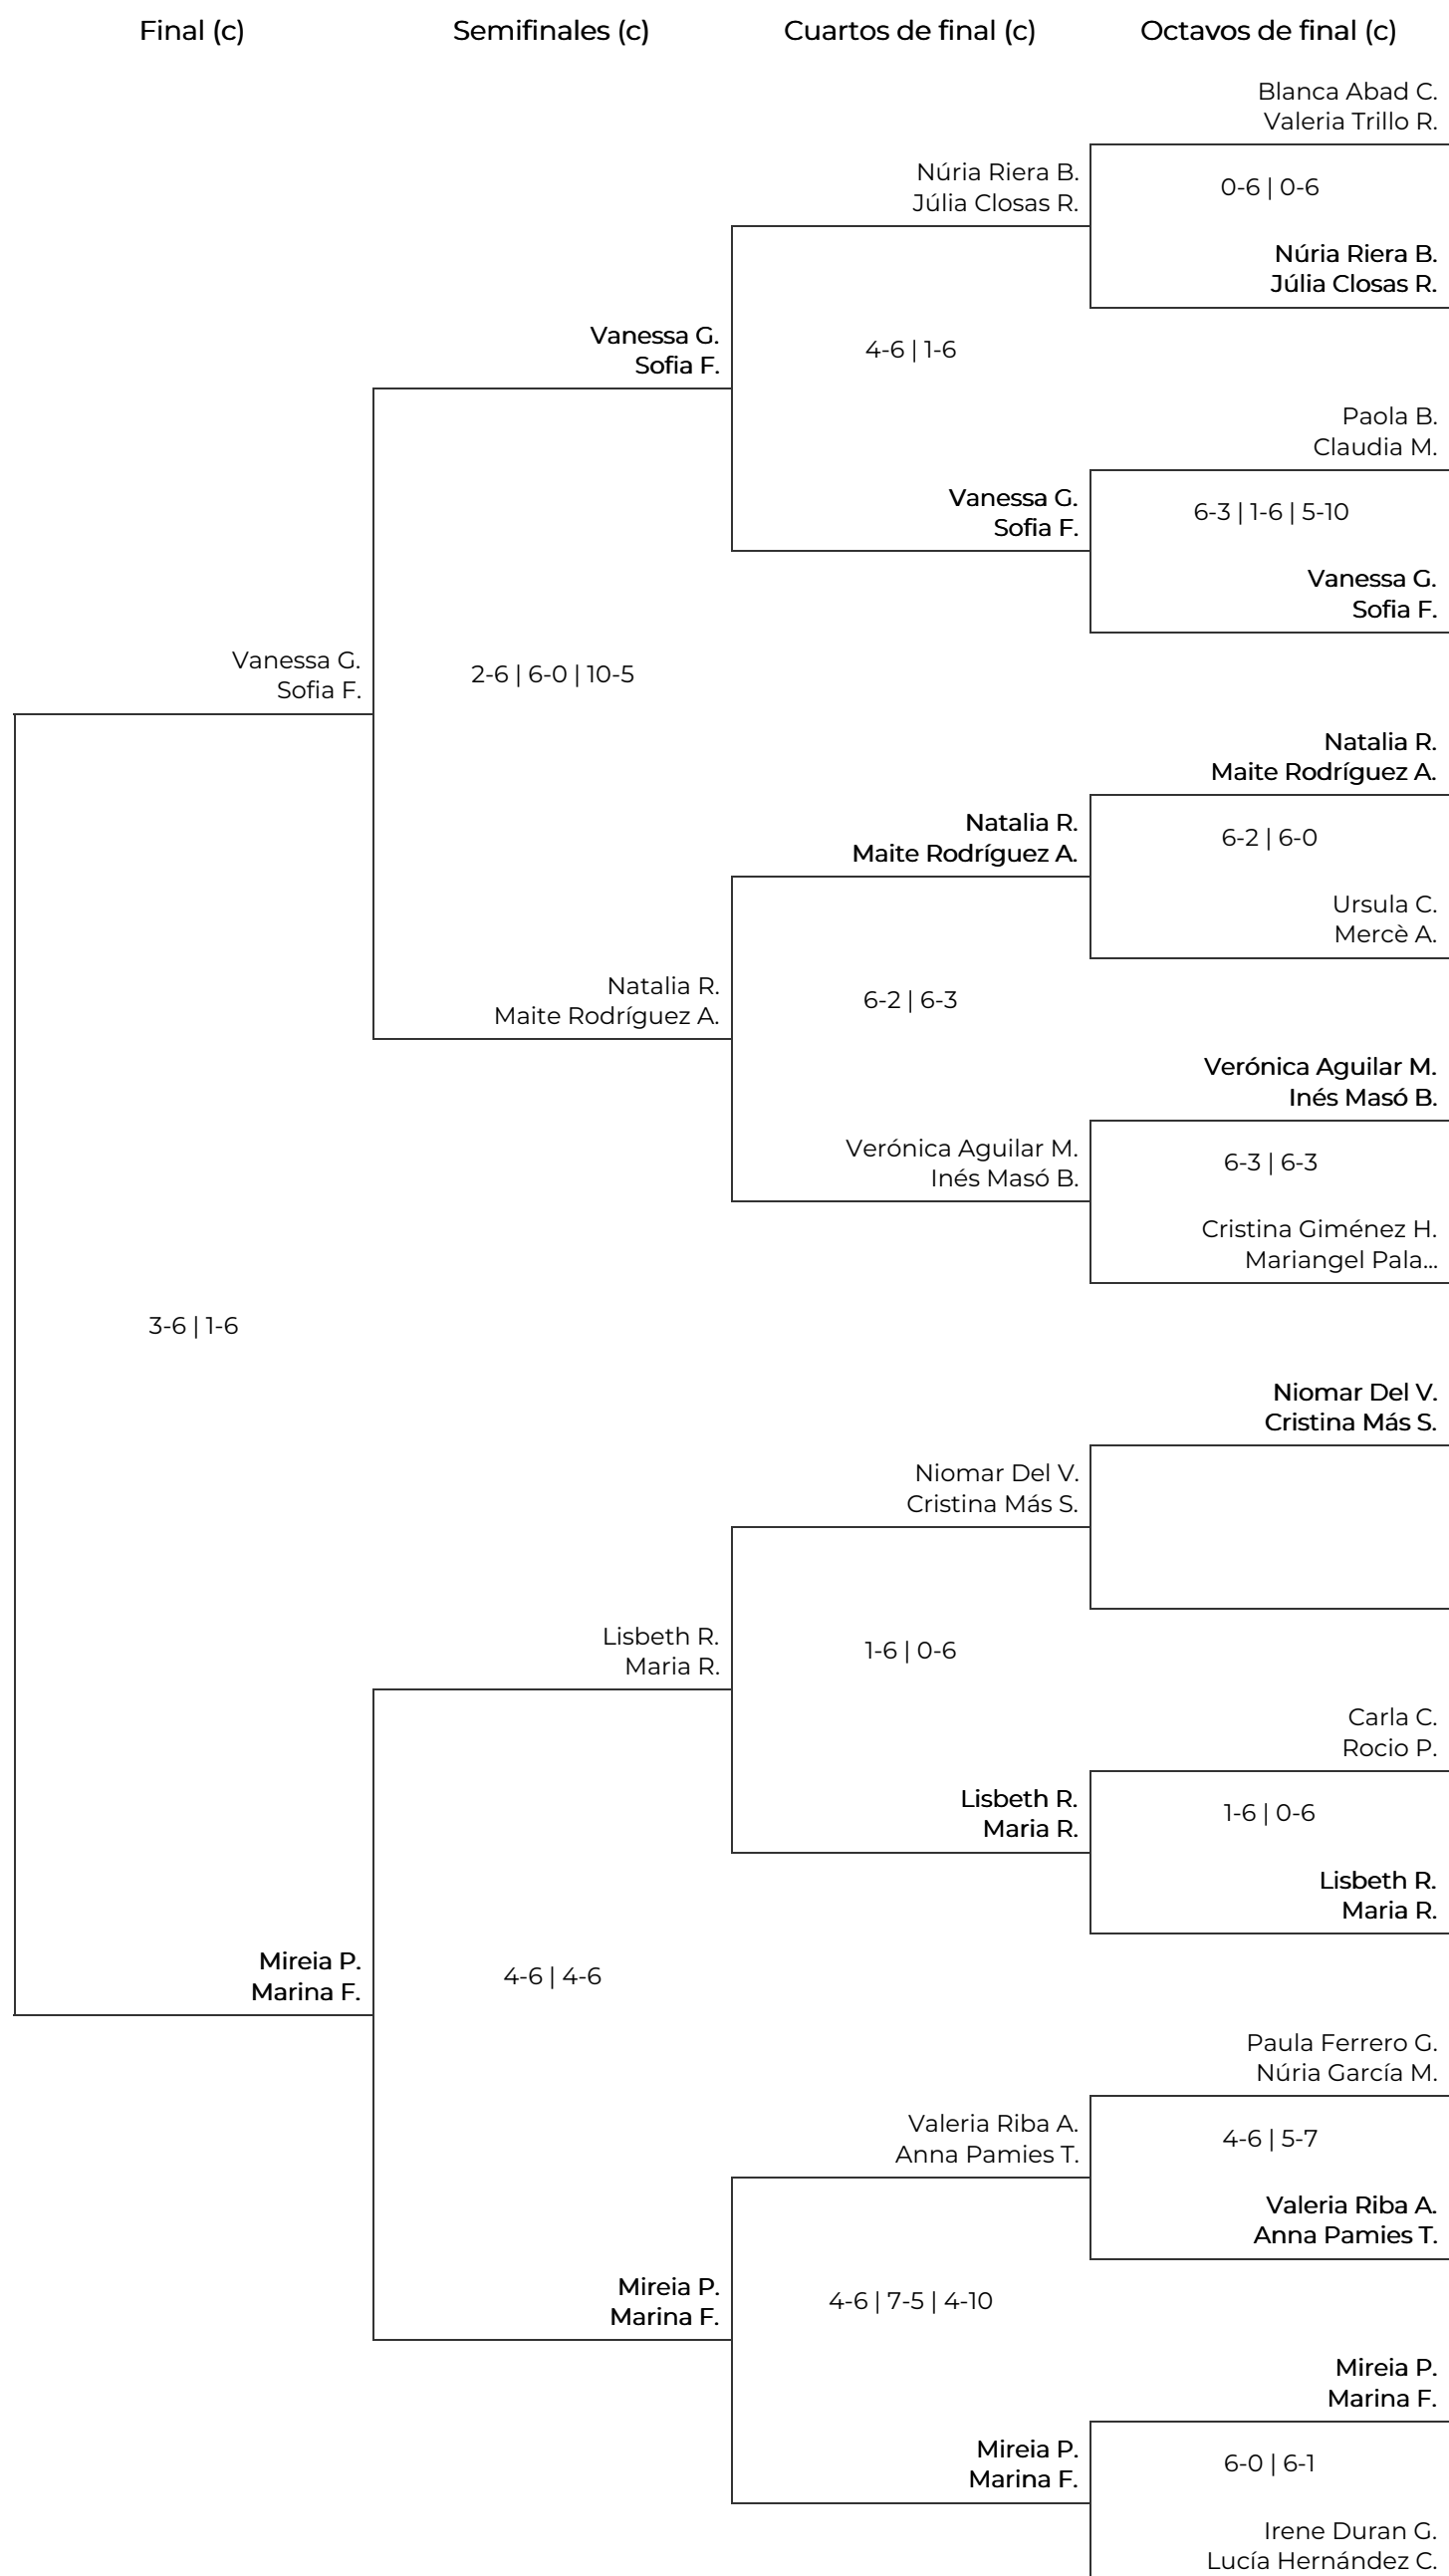

V Women Padel Oysho en el Real Club de Polo de Barcelona
5a Femenina/Iniciación. 5a Femenina/Iniciación

V Women Padel Oysho en el Real Club de Polo de Barcelona

5a Femenina/Iniciación. 5a Femenina/Iniciación