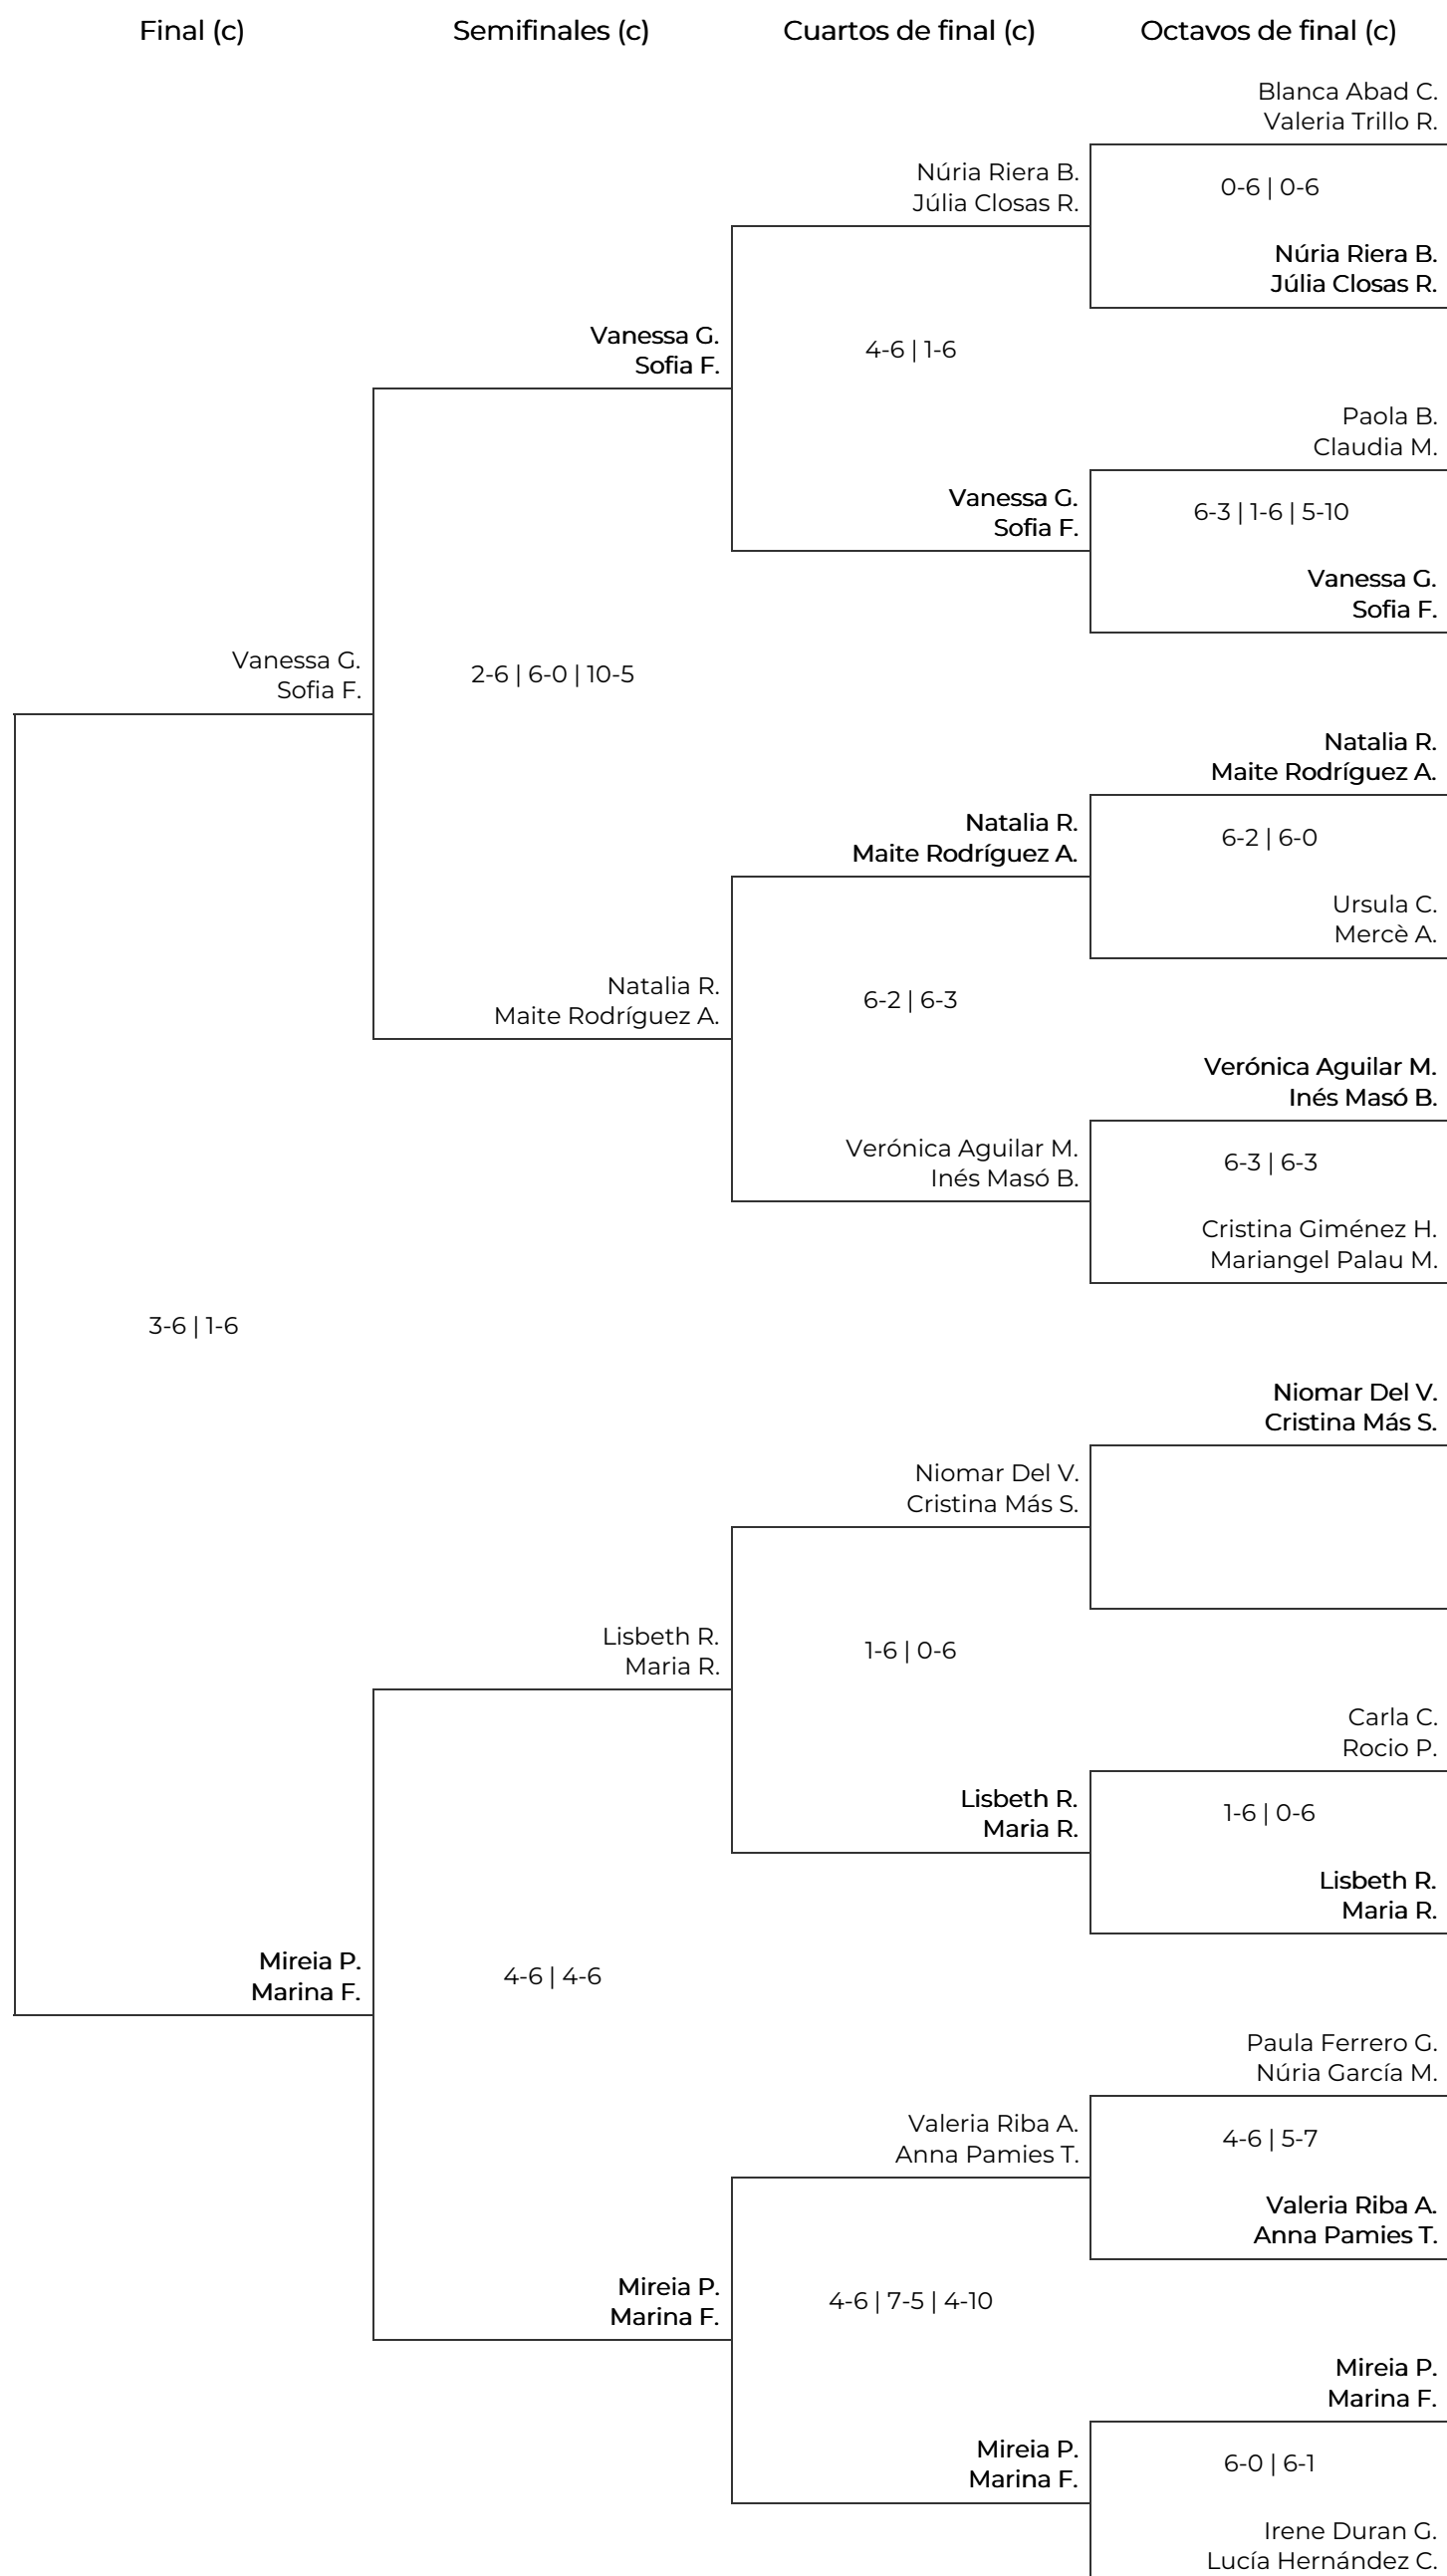

V Women Padel Oysho en el Real Club de Polo de Barcelona
5a Femenina/Iniciación. 5a Femenina/Iniciación

V Women Padel Oysho en el Real Club de Polo de Barcelona

5a Femenina/Iniciación. 5a Femenina/Iniciación