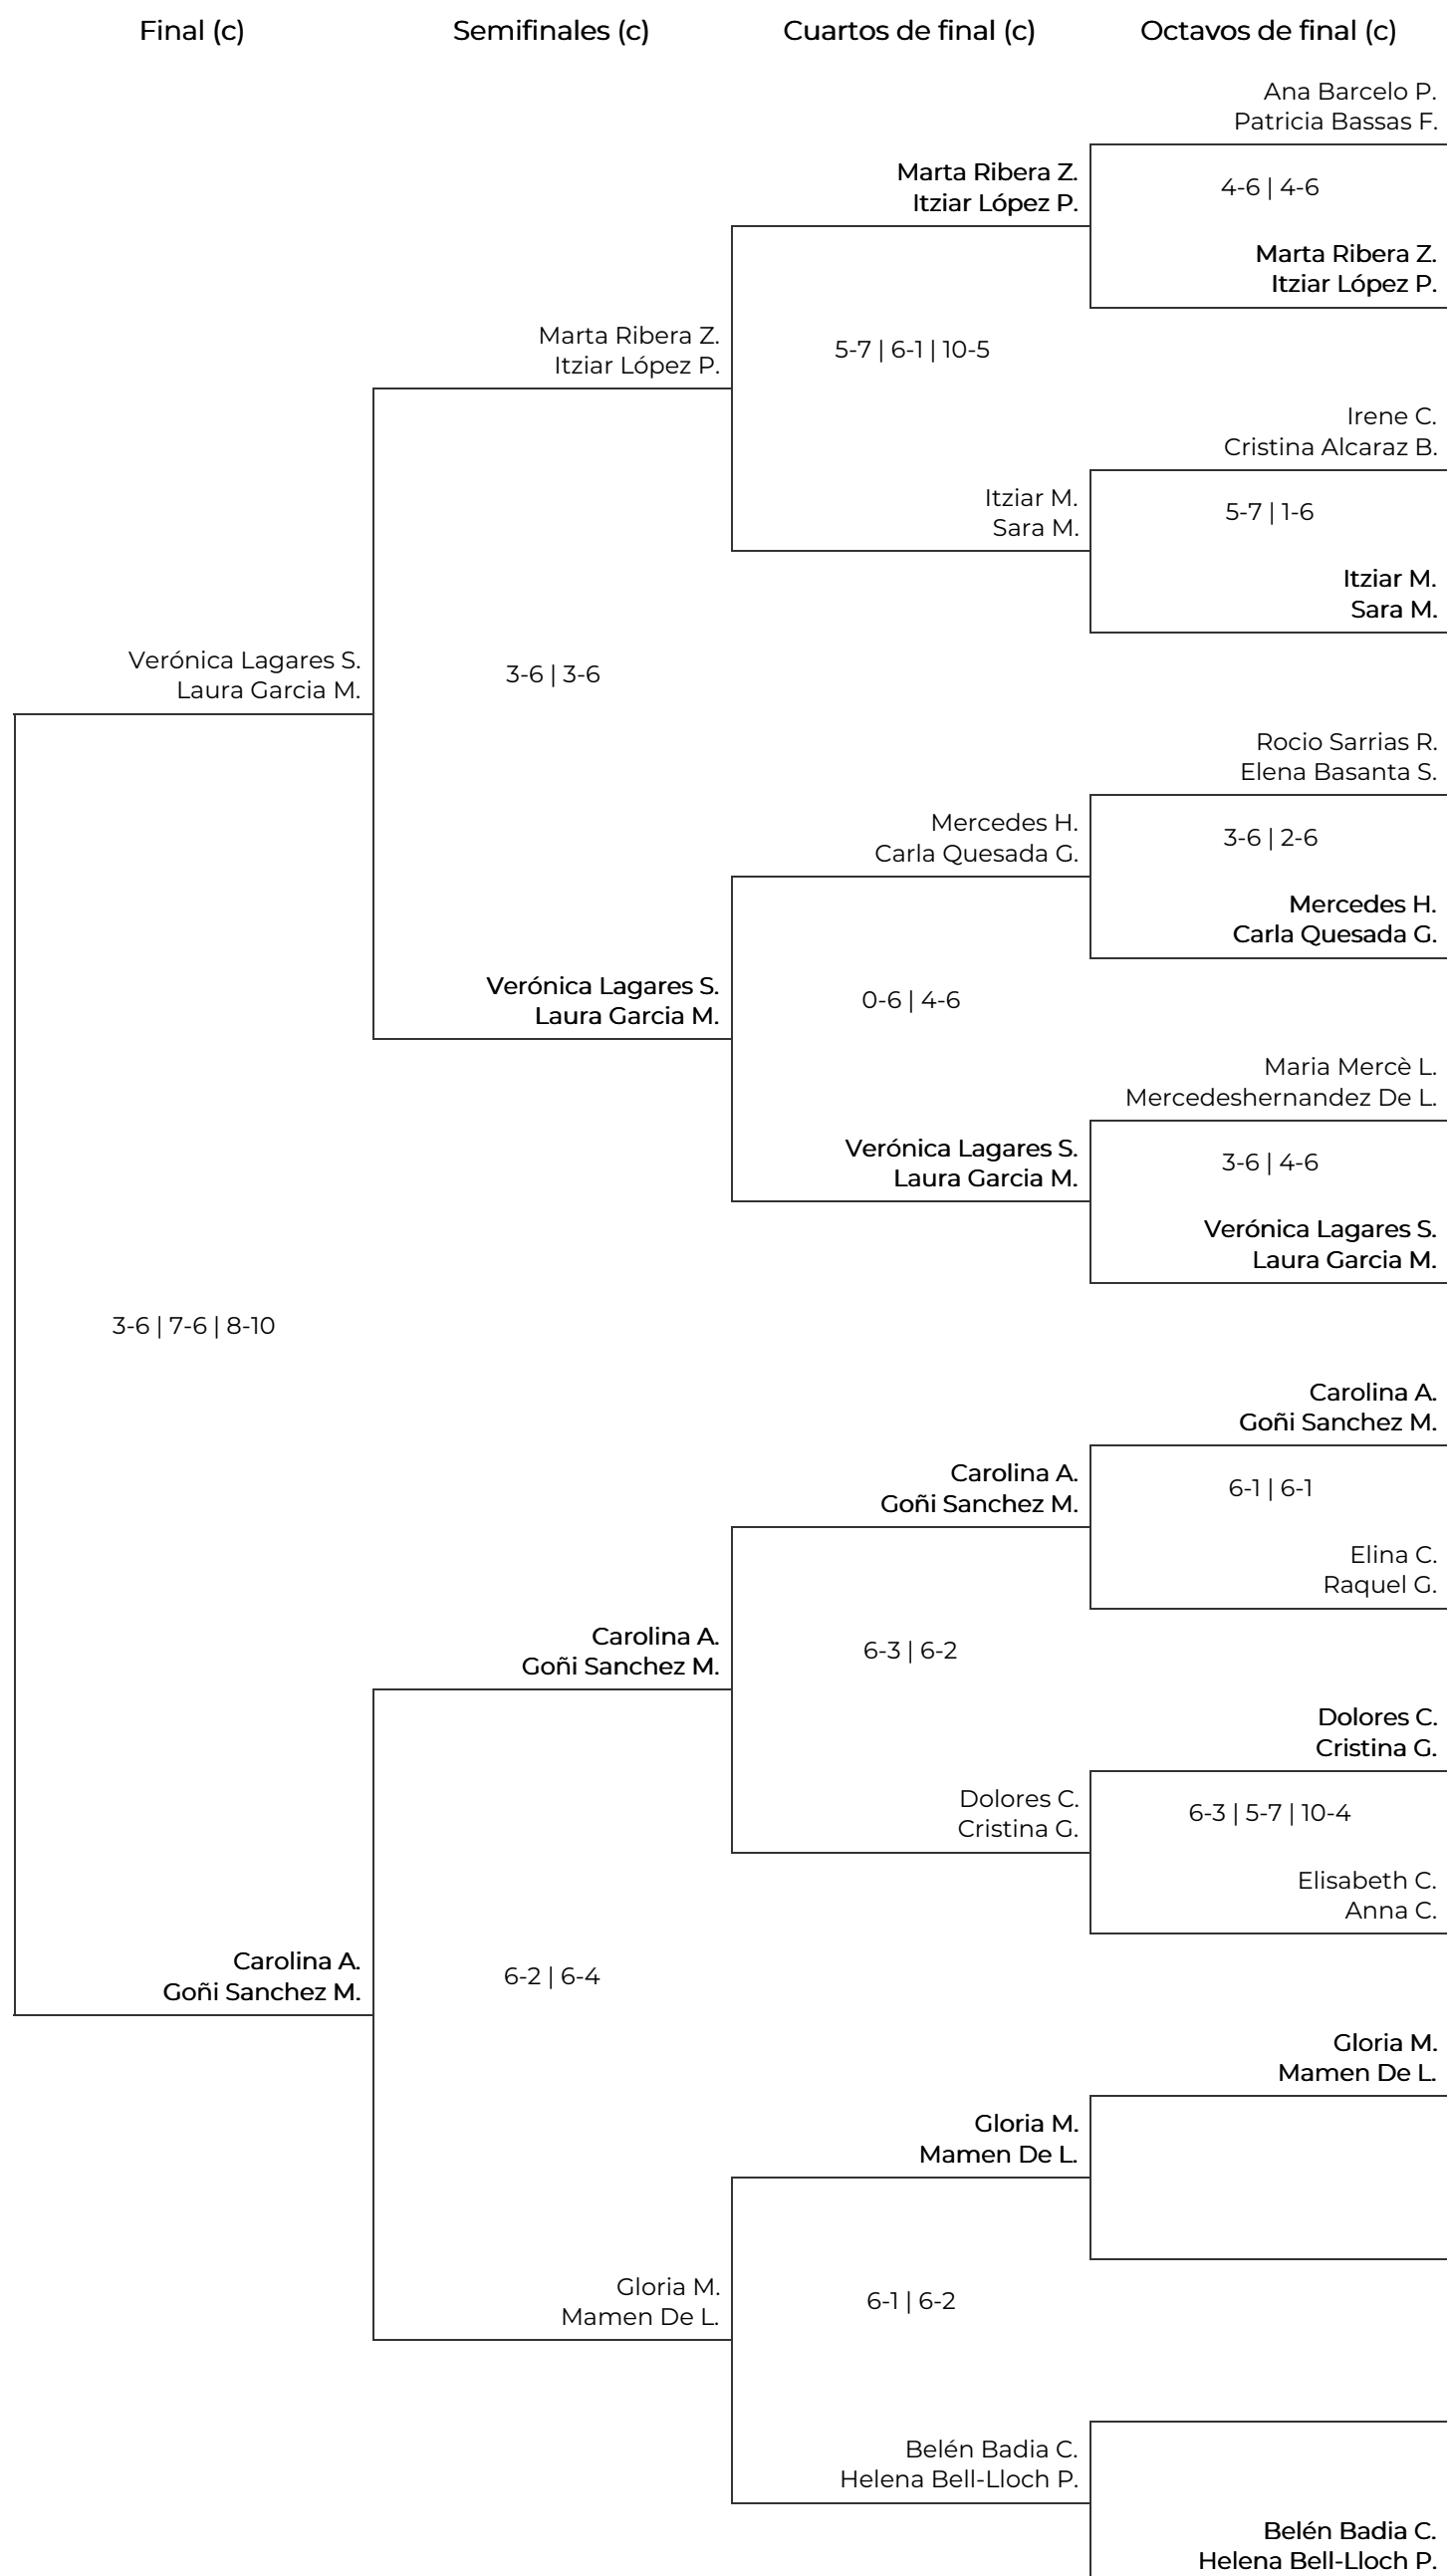

V Women Padel Oysho en el Real Club de Polo de Barcelona
4a Femenina - Drive. 4a Femenina - Drive

V Women Padel Oysho en el Real Club de Polo de Barcelona

4a Femenina - Drive. 4a Femenina - Drive

Dieciseisavos de final	Octavos de final	Cuartos de final	Semifinales	Final
1 Lara Garcia C./Neus M.	Lara Garcia C. Neus M.			
2 BYE	6-3 7-5	Lara Garcia C. Neus M.		
3 Susu M./Carolina Margitic A. 6-0 6-0	Susu M. Carolina Margitic A.			
4 Irene C./Cristina Alcaraz B.		7-5 6-3	Lara Garcia C. Neus M.	
5 Mercedes H./Carla Quesada G. 2-6 2-6	Charo R. Nuria F.			
6 Charo R./Nuria F.	6-0 7-6	Charo R. Nuria F.		
7 Carolina A./Goñi Sanchez M. 0-6 4-6	Natalia Ochoa D. Noelia Llevat F.			
8 Natalia Ochoa D./Noelia Llevat F.			6-2 6-2	Lara Garcia C. Neus M.
9 Alba A./Natalia Moreta N. 6-3 6-3	Alba A. Natalia Moreta N.			
10 Itziar M./Sara M.	6-4 6-2	Alba A. Natalia Moreta N.		
11 Dolores C./Cristina G. 3-6 4-6	Nuria N. Sara Moyano L.			
12 Nuria N./Sara Moyano L.		7-6 7-6	Alba A. Natalia Moreta N.	
13 Fely Alcon M./Aurora Serrano R. 6-1 6-4	Fely Alcon M. Aurora Serrano R.			
14 Marta Ribera Z./Itziar López P.	6-1 6-0	Fely Alcon M. Aurora Serrano R.		
15 Cristina Faura B./Ariadna Belver C. 6-3 7-5	Cristina Faura B. Ariadna Belver C.			
16 Elisabeth C./Anna C.				3-6 1-6
17 Andrea G./Irene Gutierrez A.	Andrea G. Irene Gutierrez A.			
18 BYE	3-6 6-3 10-7	Andrea G. Irene Gutierrez A.		
19 Monica Gonzalez V./Glenn Cots V. 6-4 6-4	Monica Gonzalez V. Glenn Cots V.			
20 Maria Mercè L./Mercedeshernandez De L.		2-6 2-6	Wanda M. Sandra Ripoll V.	
21 Gloria M./Mamen De L. 0-6 6-4 8-10	Wanda M. Sandra Ripoll V.			
22 Wanda M./Sandra Ripoll V.	6-2 6-2	Wanda M. Sandra Ripoll V.		
23 Rocio Sarrias R./Elena Basanta S. 1-6 2-6	Silvana C. Nuria S.			
24 Silvana C./Nuria S.			6-3 6-2	Wanda M. Sandra Ripoll V.
25 Sofia F./Vanessa G. 0-6 2-6	Paulina M. Ivett N.			
26 Paulina M./Ivett N.	6-0 6-3	Paulina M. Ivett N.		
27 Ana Barcelo P./Patricia Bassas F. 2-6 6-7	Marianne H. Ascension R.			
28 Marianne H./Ascension R.		5-7 5-7	Yvonne A. Sofia Guzman F.	
29 Belén Badia C./Helena Bell-Lloch P. 0-6 2-6	Clara Novell G. Judith Esquerra C.			
30 Clara Novell G./Judith Esquerra C.	6-4 2-6 6-10	Yvonne A. Sofia Guzman F.		
31 Elina C./Raquel G. 0-6 2-6	Yvonne A. Sofia Guzman F.			
32 Yvonne A./Sofia Guzman F.				