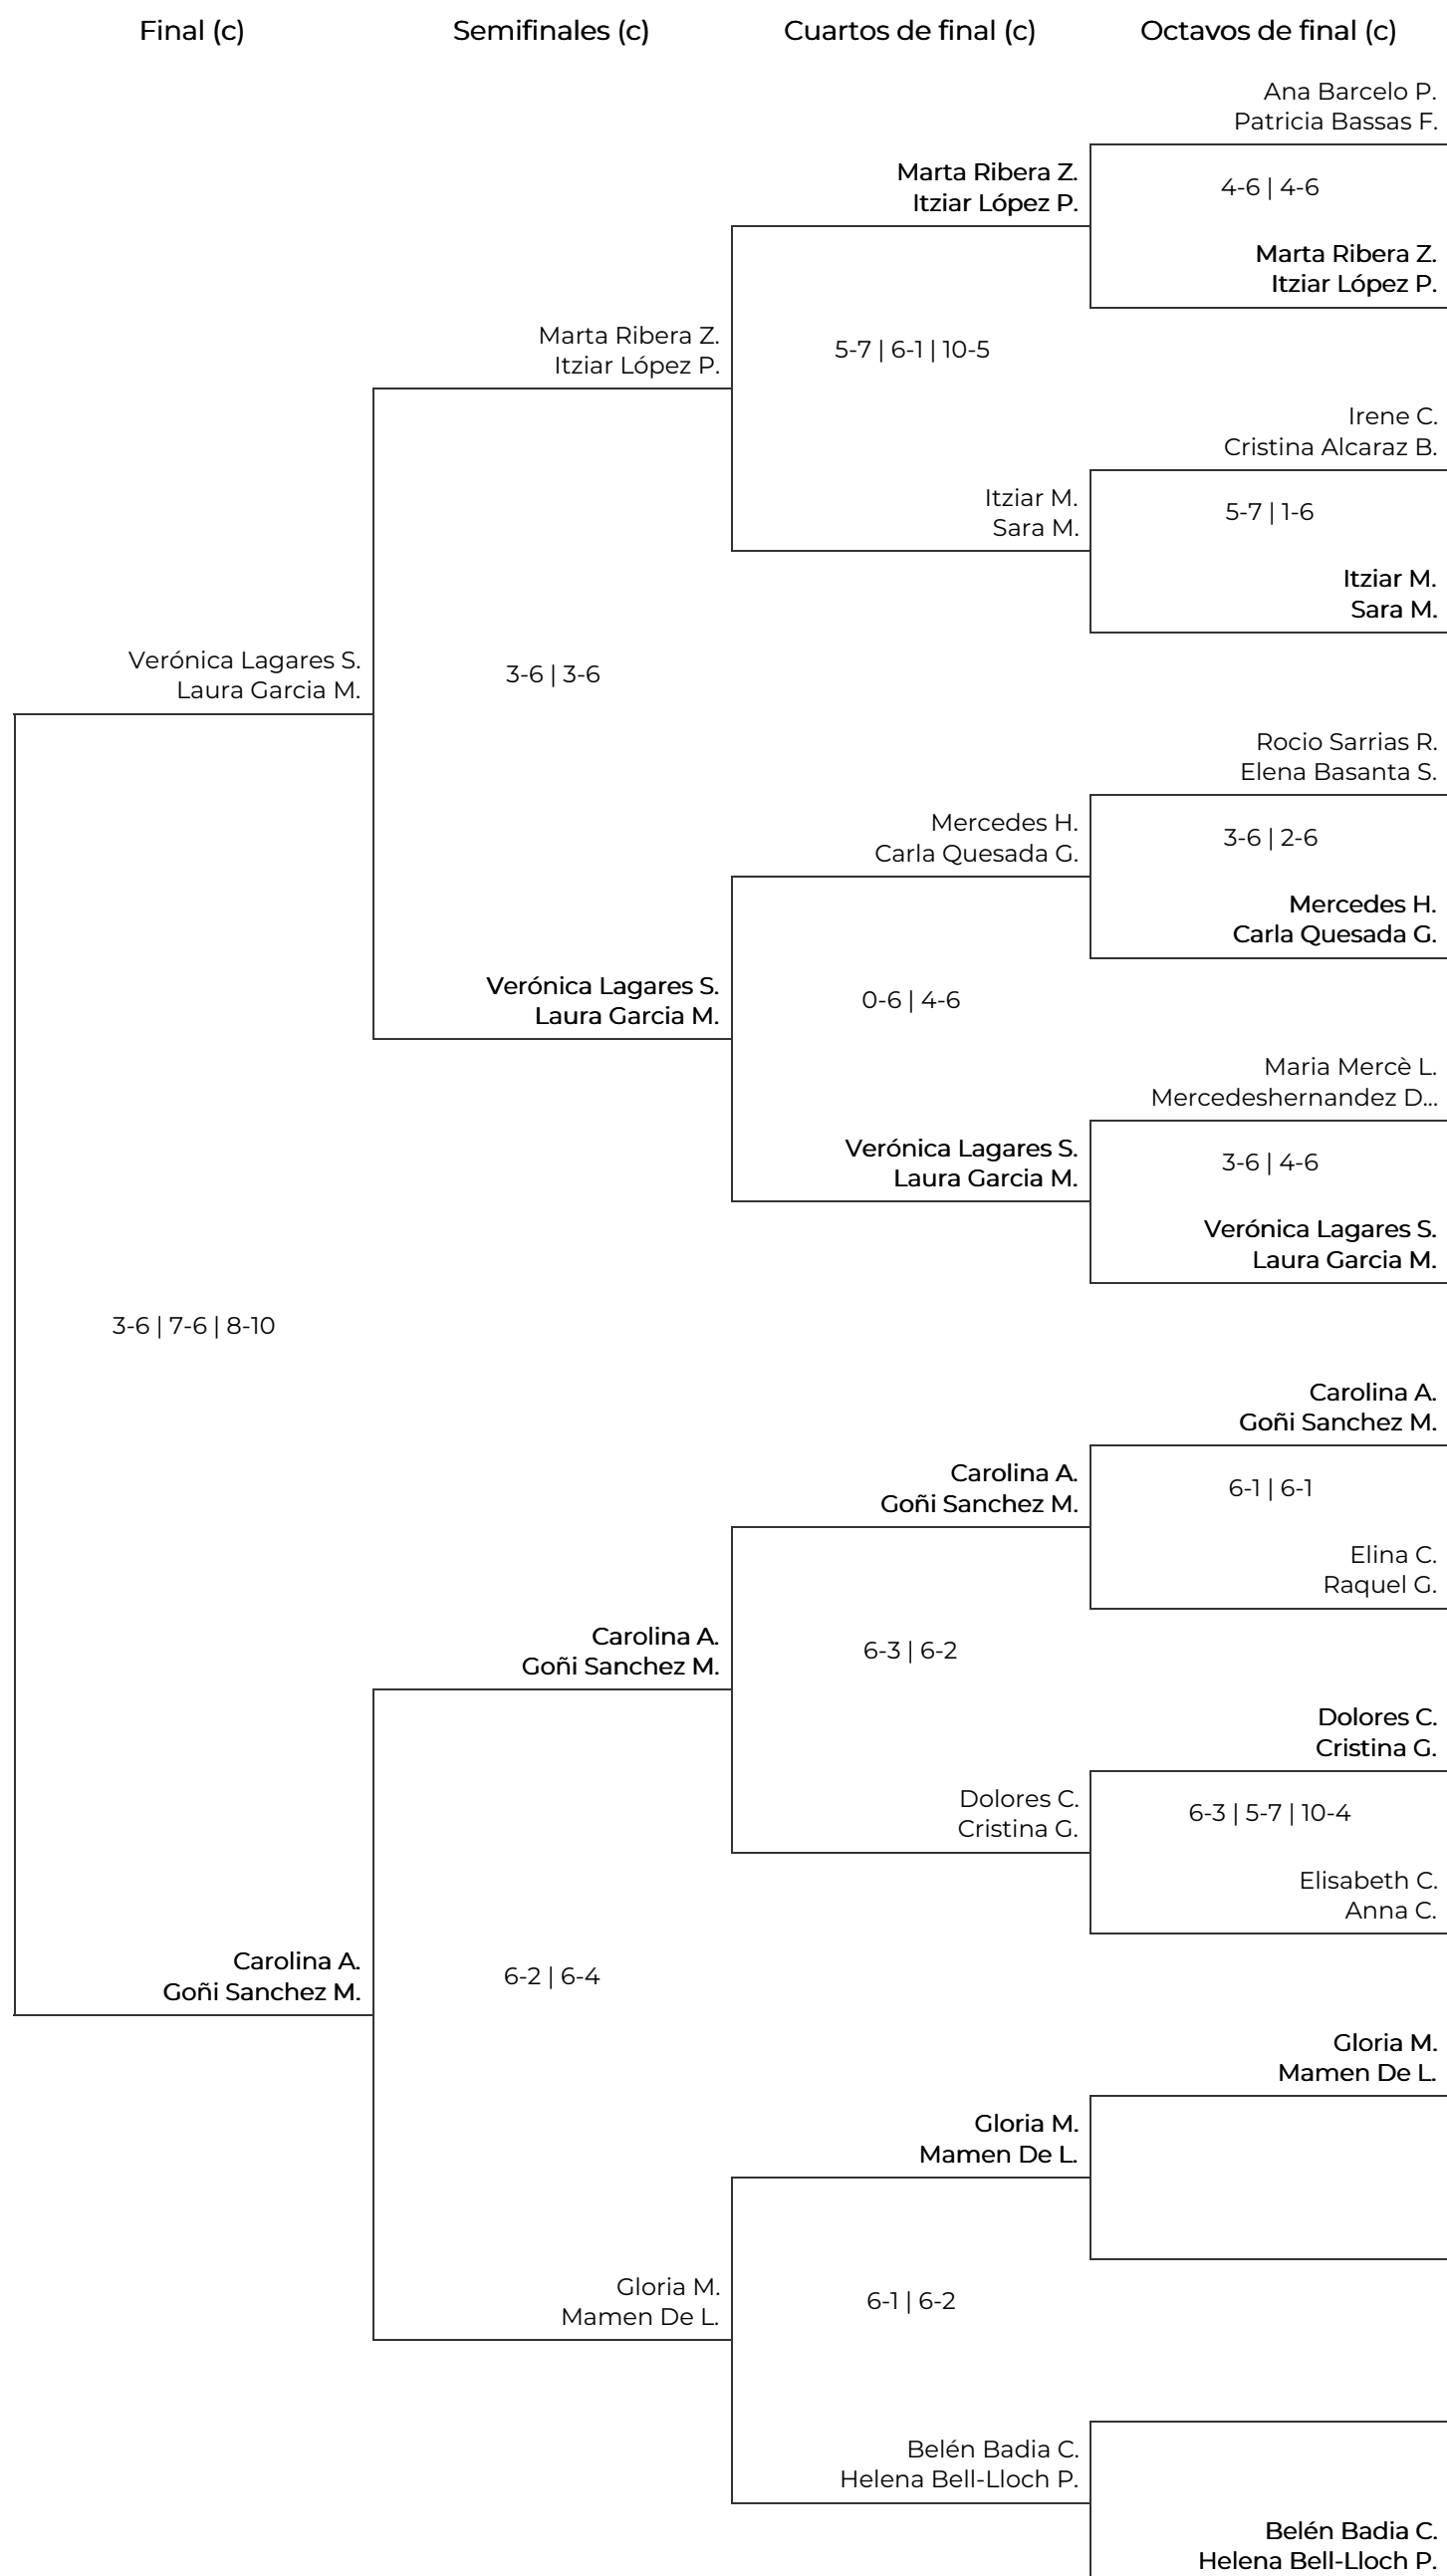

V Women Padel Oysho en el Real Club de Polo de Barcelona
4a Femenina - Drive. 4a Femenina - Drive

V Women Padel Oysho en el Real Club de Polo de Barcelona

4a Femenina - Drive. 4a Femenina - Drive

Dieciseisavos de final	Octavos de final	Cuartos de final	Semifinales	Final
1 Lara Garcia C./Neus M.	Lara Garcia C. Neus M.			
2 BYE	6-3 7-5	Lara Garcia C. Neus M.		
3 Susu M./Carolina Margitic A. 6-0 6-0	Susu M. Carolina Margitic A.			
4 Irene C./Cristina Alcaraz B.		7-5 6-3	Lara Garcia C. Neus M.	
5 Mercedes H./Carla Quesada G. 2-6 2-6	Charo R. Nuria F.			
6 Charo R./Nuria F.	6-0 7-6	Charo R. Nuria F.		
7 Carolina A./Goñi Sanchez M. 0-6 4-6	Natalia Ochoa D. Noelia Llevat F.			
8 Natalia Ochoa D./Noelia Llevat F.			6-2 6-2	Lara Garcia C. Neus M.
9 Alba A./Natalia Moreta N. 6-3 6-3	Alba A. Natalia Moreta N.			
10 Itziar M./Sara M.	6-4 6-2	Alba A. Natalia Moreta N.		
11 Dolores C./Cristina G. 3-6 4-6	Nuria N. Sara Moyano L.			
12 Nuria N./Sara Moyano L.		7-6 7-6	Alba A. Natalia Moreta N.	
13 Fely Alcon M./Aurora Serrano R. 6-1 6-4	Fely Alcon M. Aurora Serrano R.			
14 Marta Ribera Z./Itziar López P.	6-1 6-0	Fely Alcon M. Aurora Serrano R.		
15 Cristina Faura B./Ariadna Belver C. 6-3 7-5	Cristina Faura B. Ariadna Belver C.			
16 Elisabeth C./Anna C.				3-6 1-6
17 Andrea G./Irene Gutierrez A.	Andrea G. Irene Gutierrez A.			
18 BYE	3-6 6-3 10-7	Andrea G. Irene Gutierrez A.		
19 Monica Gonzalez V./Glenn Cots V. 6-4 6-4	Monica Gonzalez V. Glenn Cots V.			
20 Maria Mercè L./Mercedeshernandez De L.		2-6 2-6	Wanda M. Sandra Ripoll V.	
21 Gloria M./Mamen De L. 0-6 6-4 8-10	Wanda M. Sandra Ripoll V.			
22 Wanda M./Sandra Ripoll V.	6-2 6-2	Wanda M. Sandra Ripoll V.		
23 Rocio Sarrias R./Elena Basanta S. 1-6 2-6	Silvana C. Nuria S.			
24 Silvana C./Nuria S.			6-3 6-2	Wanda M. Sandra Ripoll V.
25 Sofia F./Vanessa G. 0-6 2-6	Paulina M. Ivett N.			
26 Paulina M./Ivett N.	6-0 6-3	Paulina M. Ivett N.		
27 Ana Barcelo P./Patricia Bassas F. 2-6 6-7	Marianne H. Ascension R.			
28 Marianne H./Ascension R.		5-7 5-7	Yvonne A. Sofia Guzman F.	
29 Belén Badia C./Helena Bell-Lloch P. 0-6 2-6	Clara Novell G. Judith Esquerra C.			
30 Clara Novell G./Judith Esquerra C.	6-4 2-6 6-10	Yvonne A. Sofia Guzman F.		
31 Elina C./Raquel G. 0-6 2-6	Yvonne A. Sofia Guzman F.			
32 Yvonne A./Sofia Guzman F.				