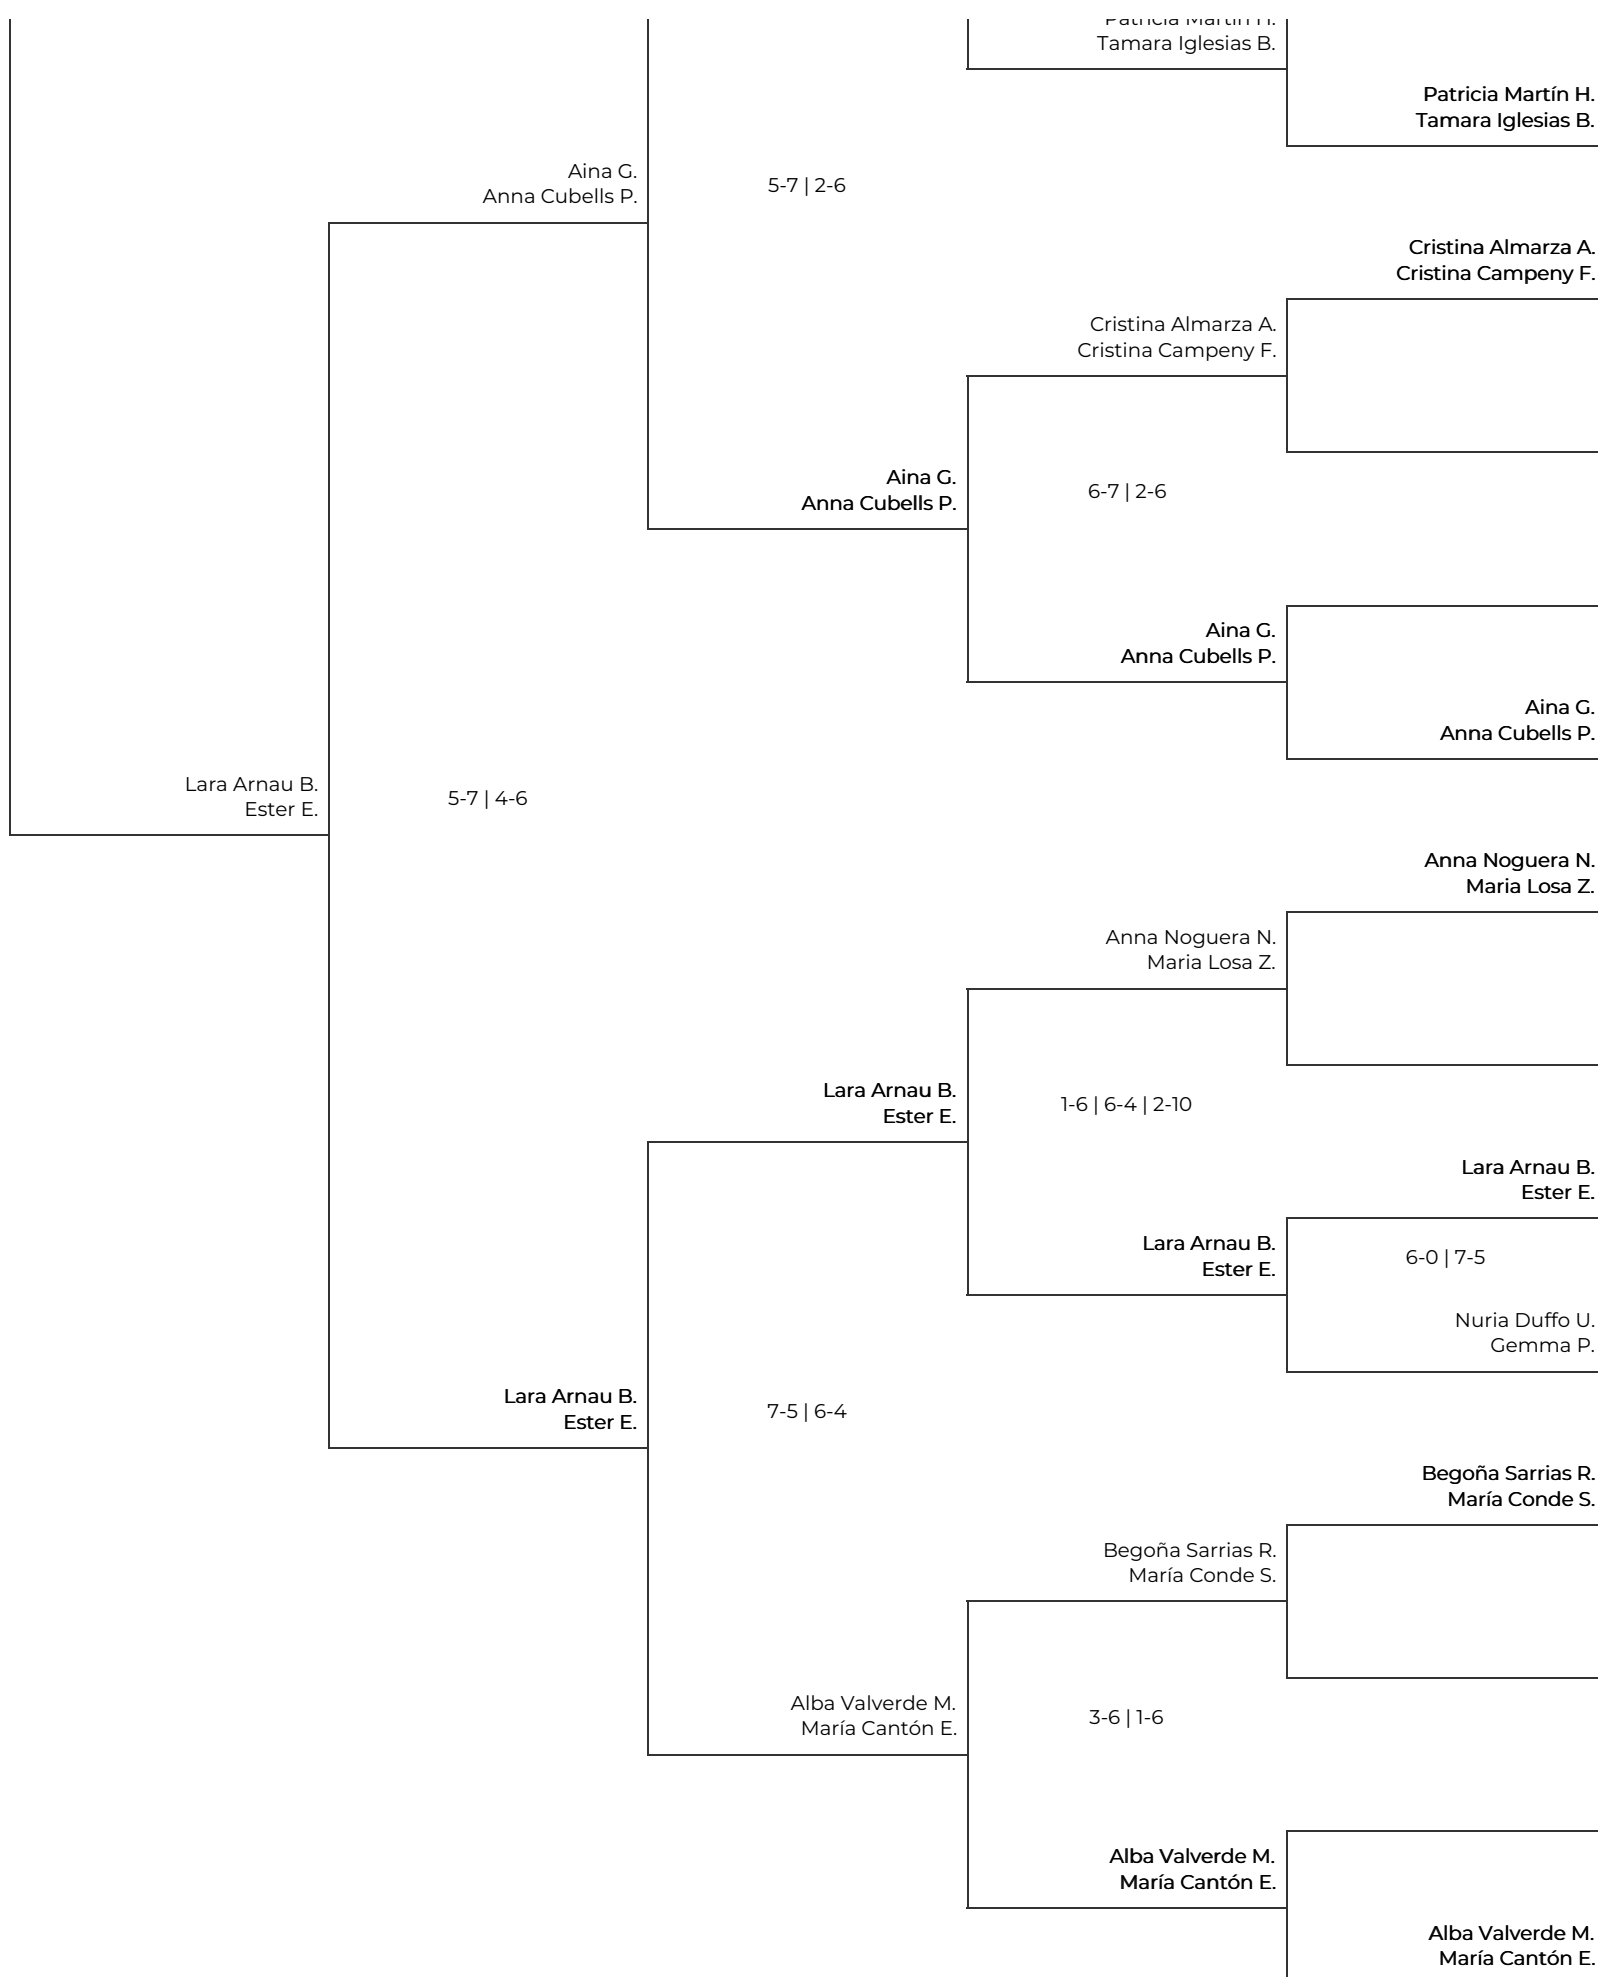

# V Women Padel Oysho en el Real Club de Polo de Barcelona

## 3a Femenina - Drive. 3a Femenina - Drive

V Women Padel Oysho en el Real Club de Polo de Barcelona  
 3a Femenina - Drive. 3a Femenina - Drive