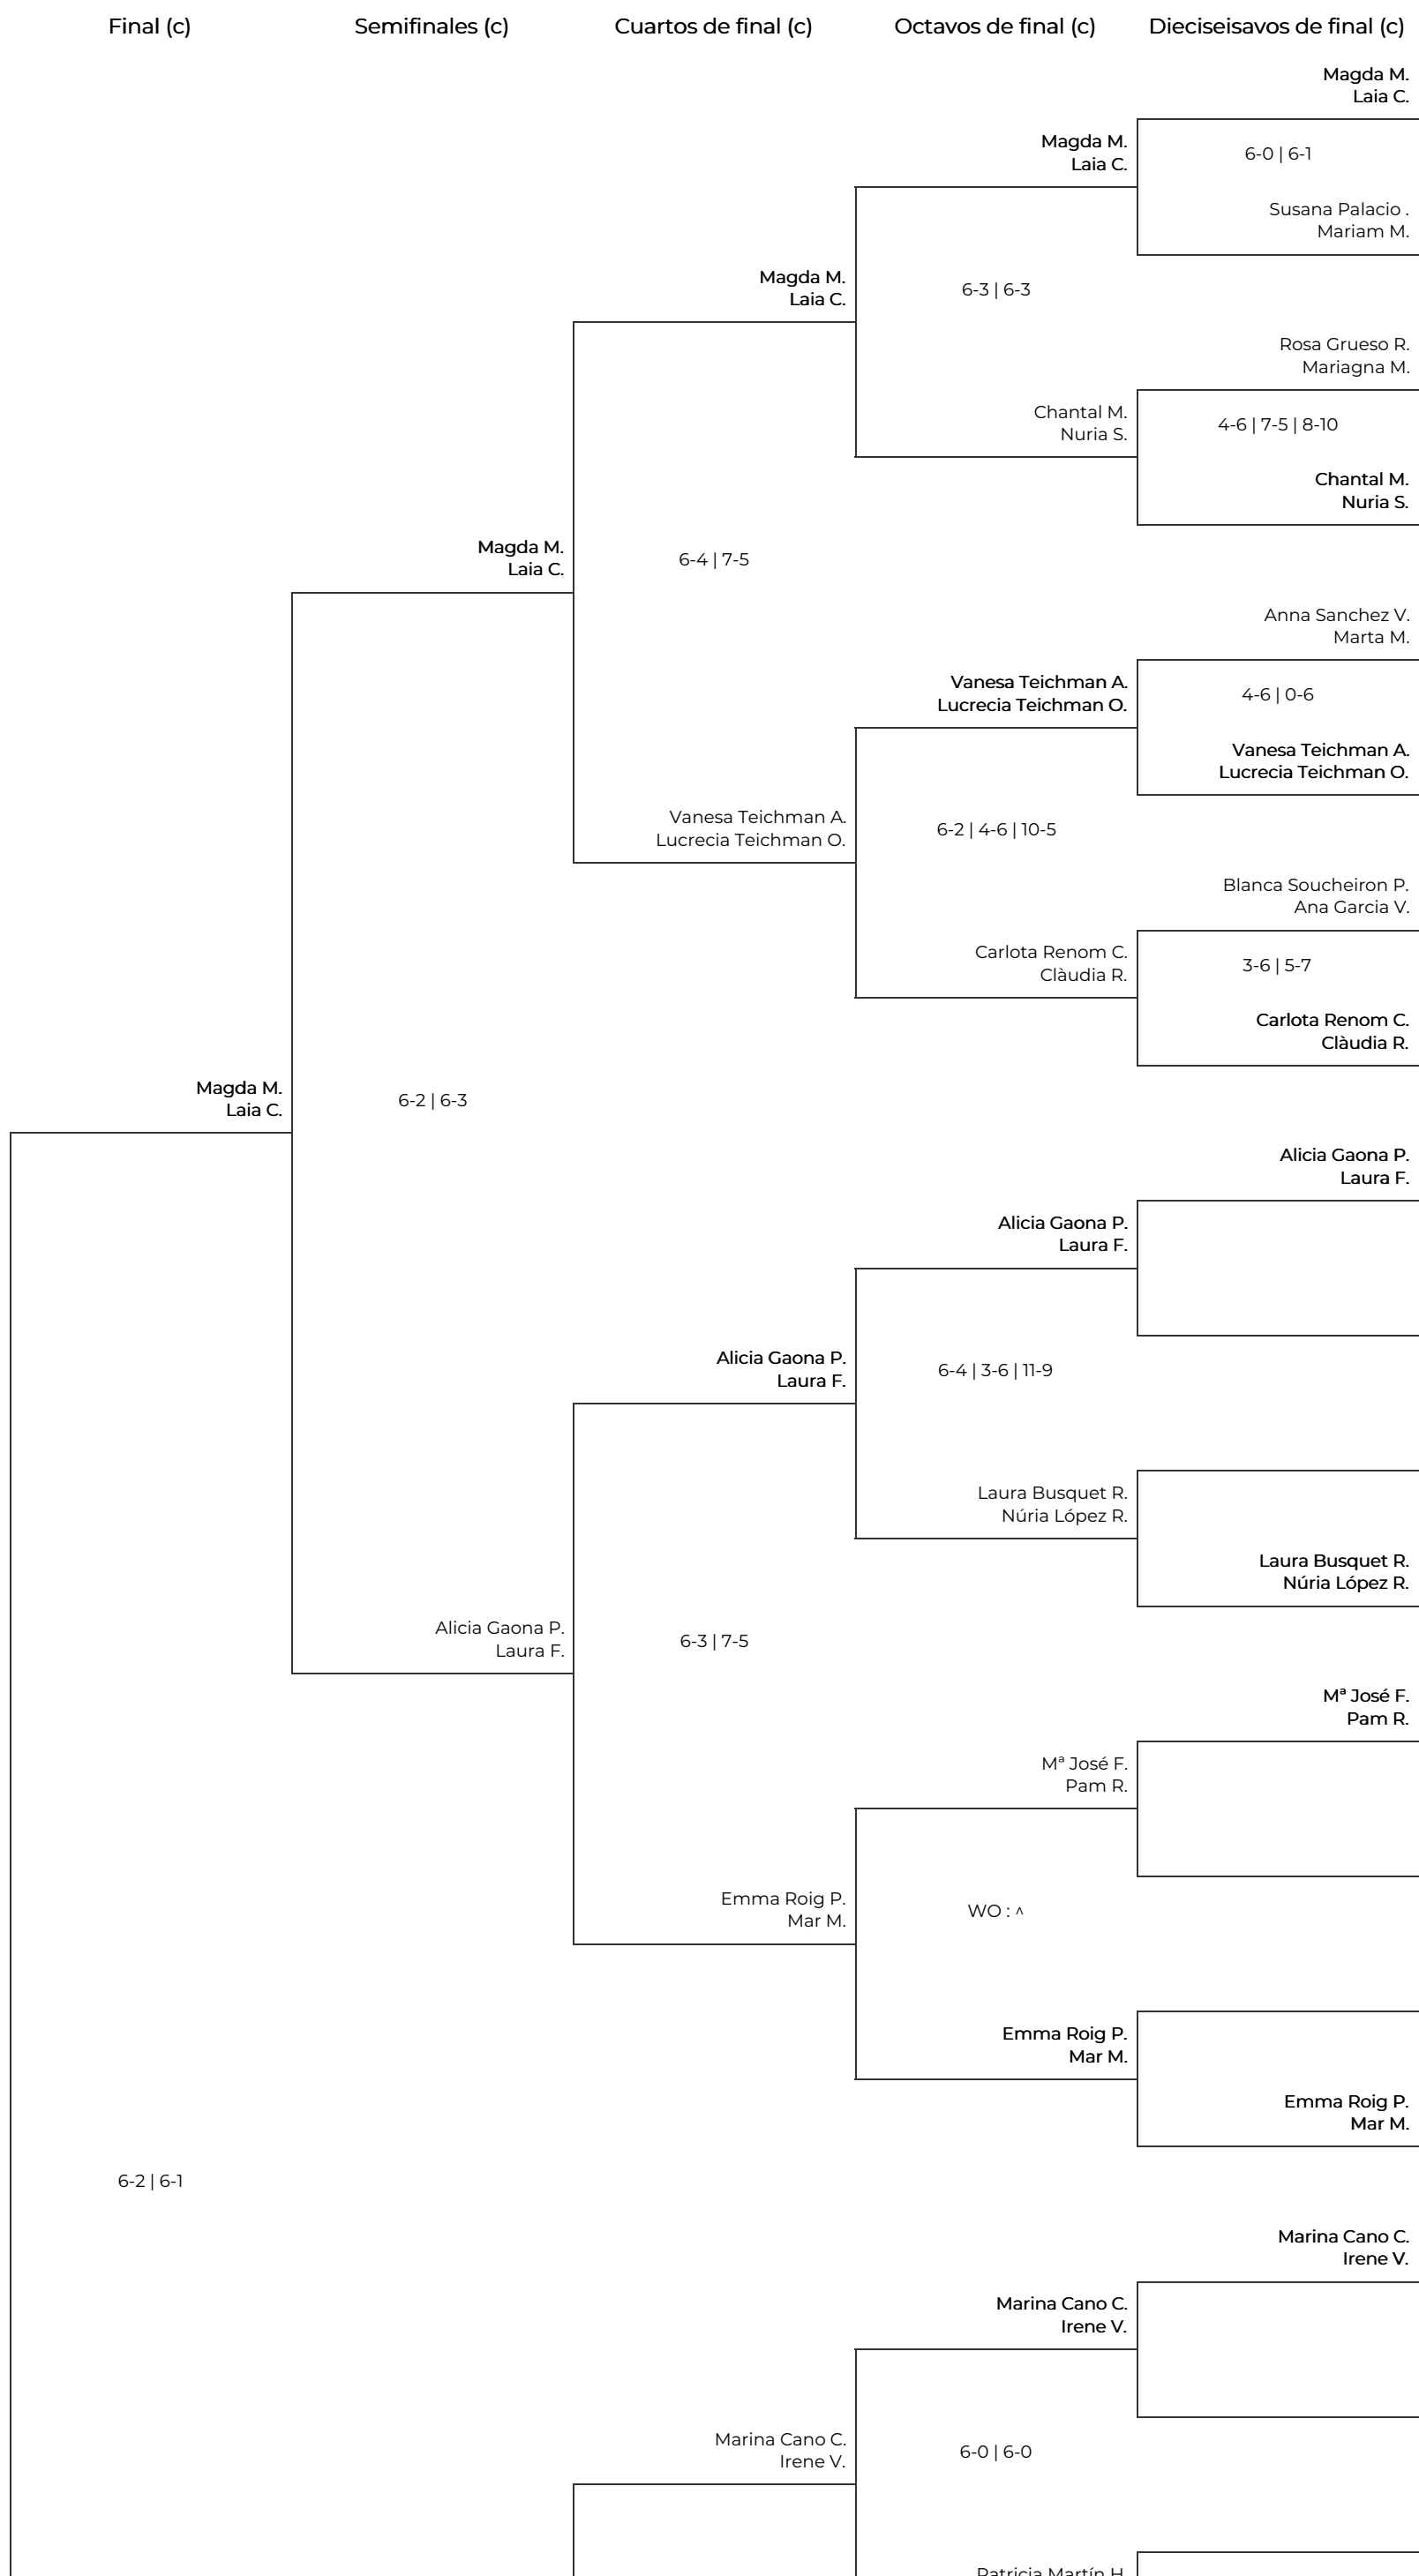

# V Women Padel Oysho en el Real Club de Polo de Barcelona

## 3a Femenina - Drive. 3a Femenina - Drive

V Women Padel Oysho en el Real Club de Polo de Barcelona  
 3a Femenina - Drive. 3a Femenina - Drive