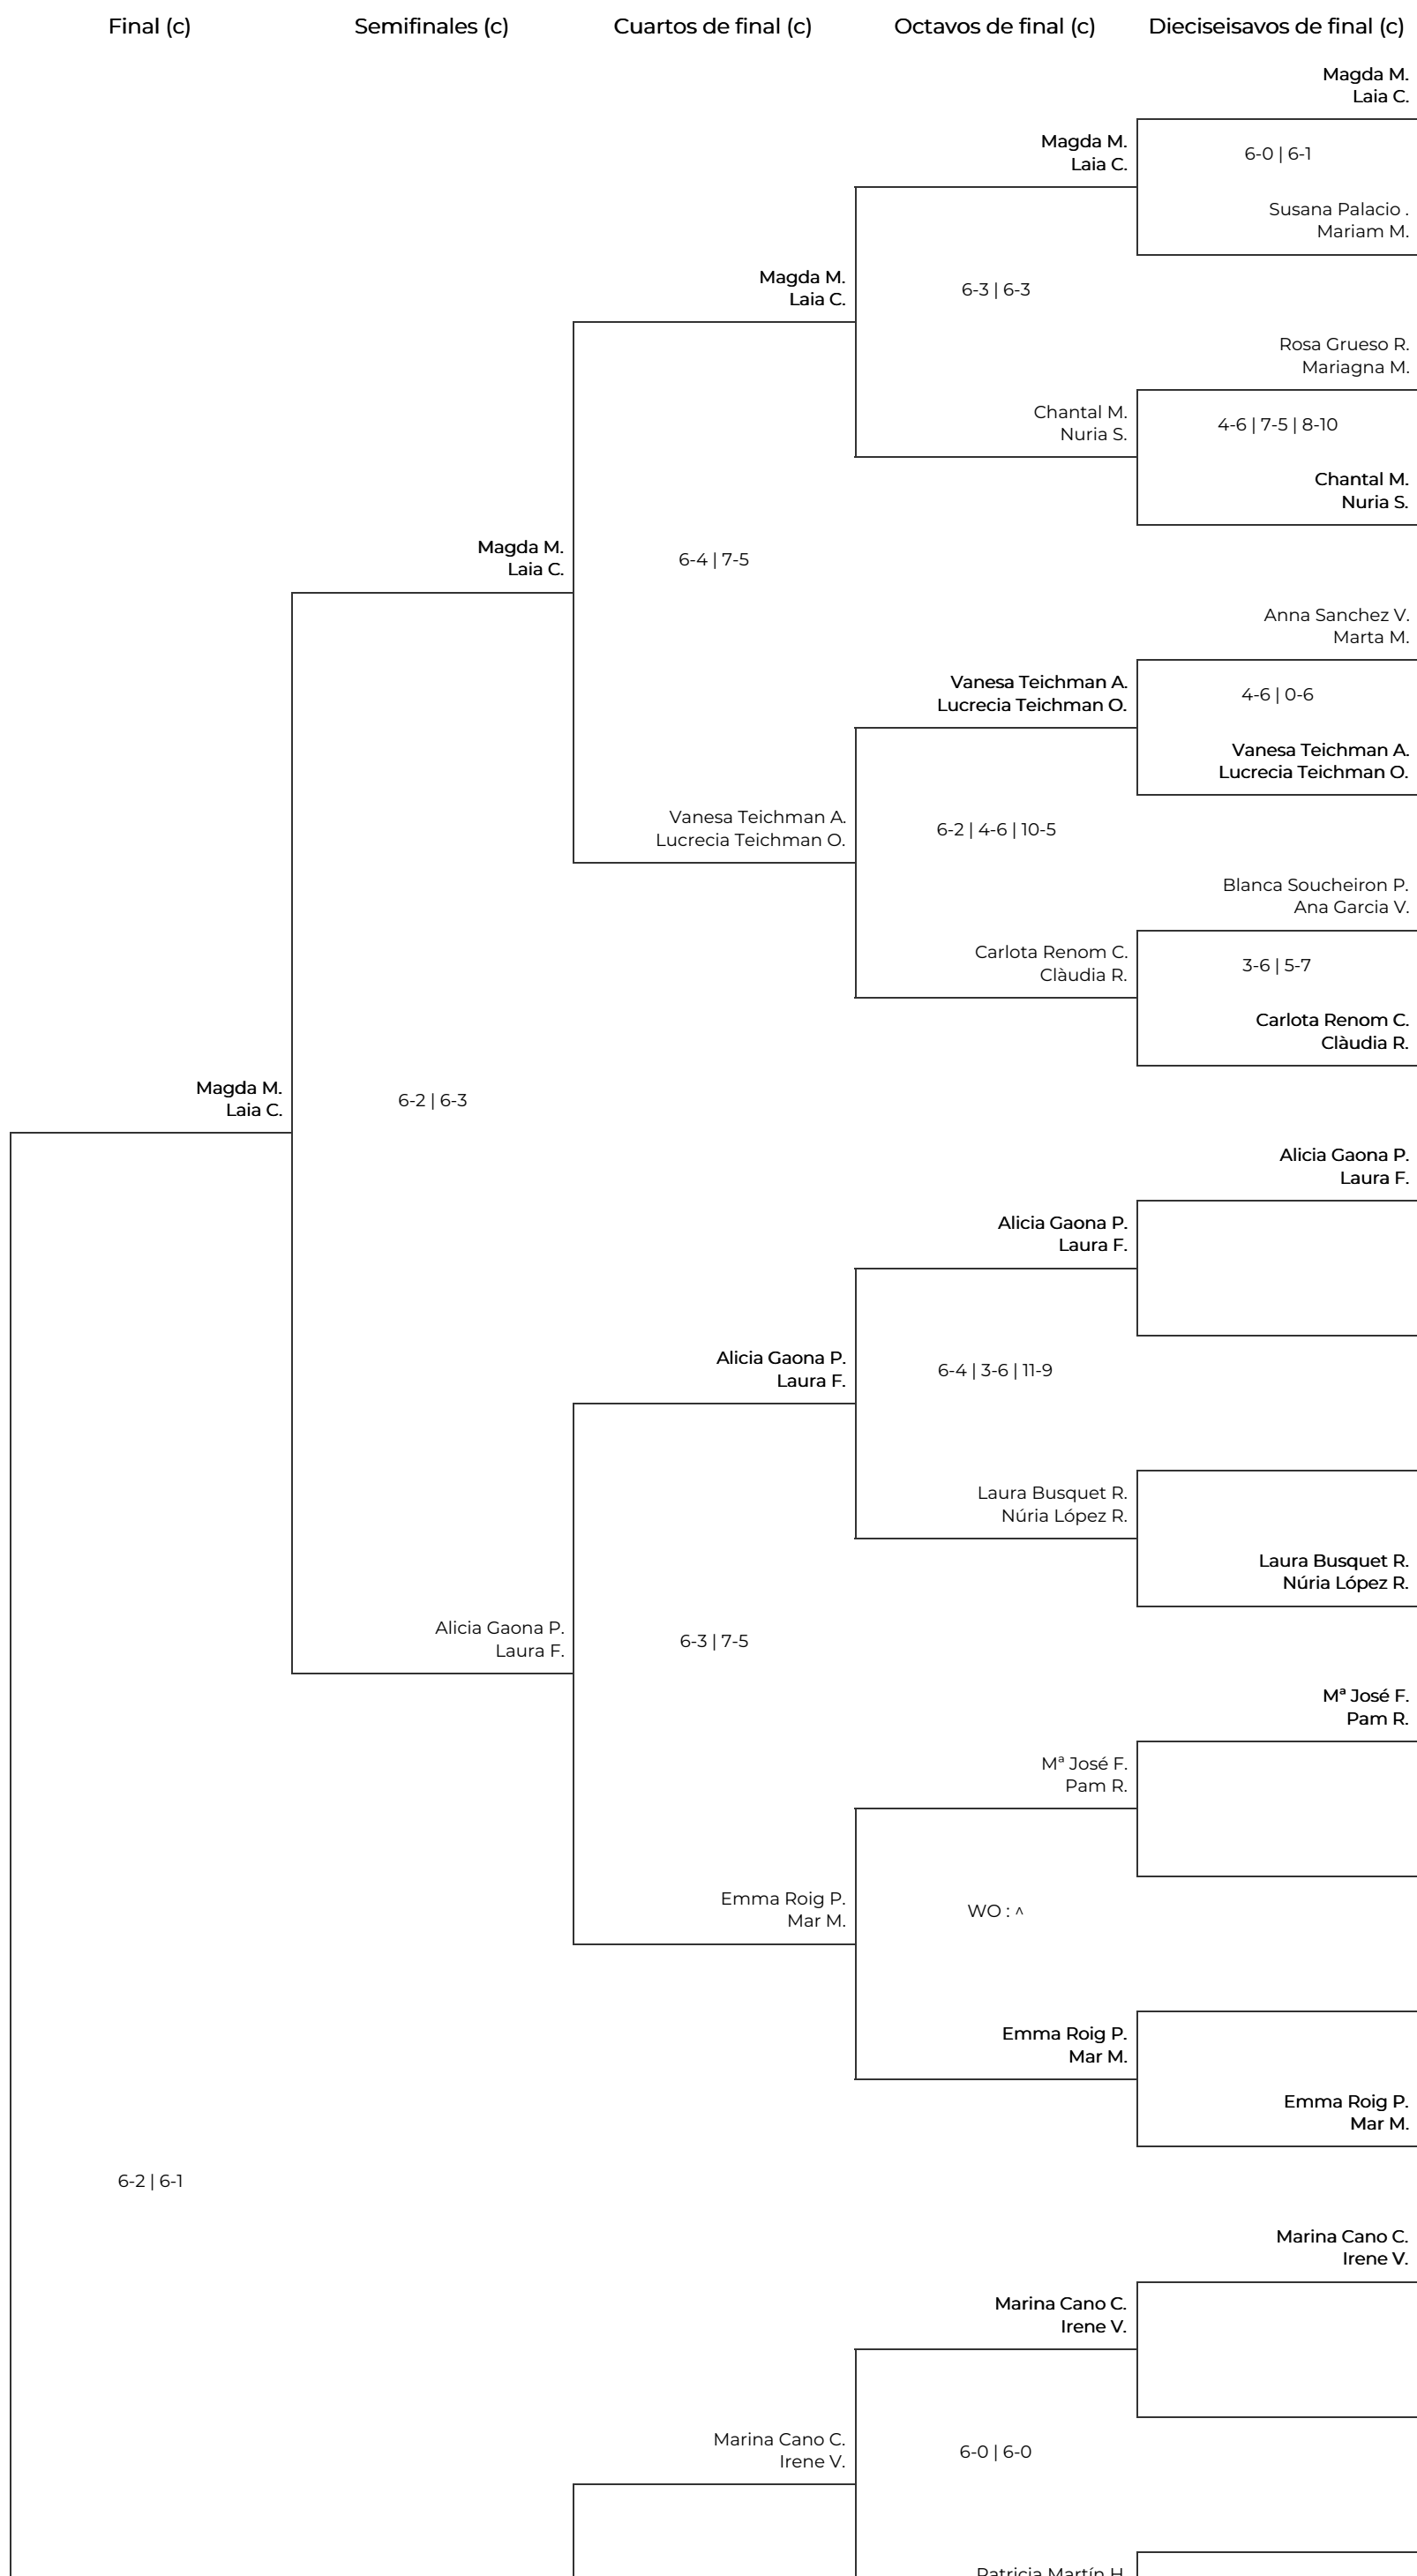

V Women Padel Oysho en el Real Club de Polo de Barcelona

3a Femenina - Drive. 3a Femenina - Drive

V Women Padel Oysho en el Real Club de Polo de Barcelona
 3a Femenina - Drive. 3a Femenina - Drive

V Women Padel Oysho en el Real Club de Polo de Barcelona