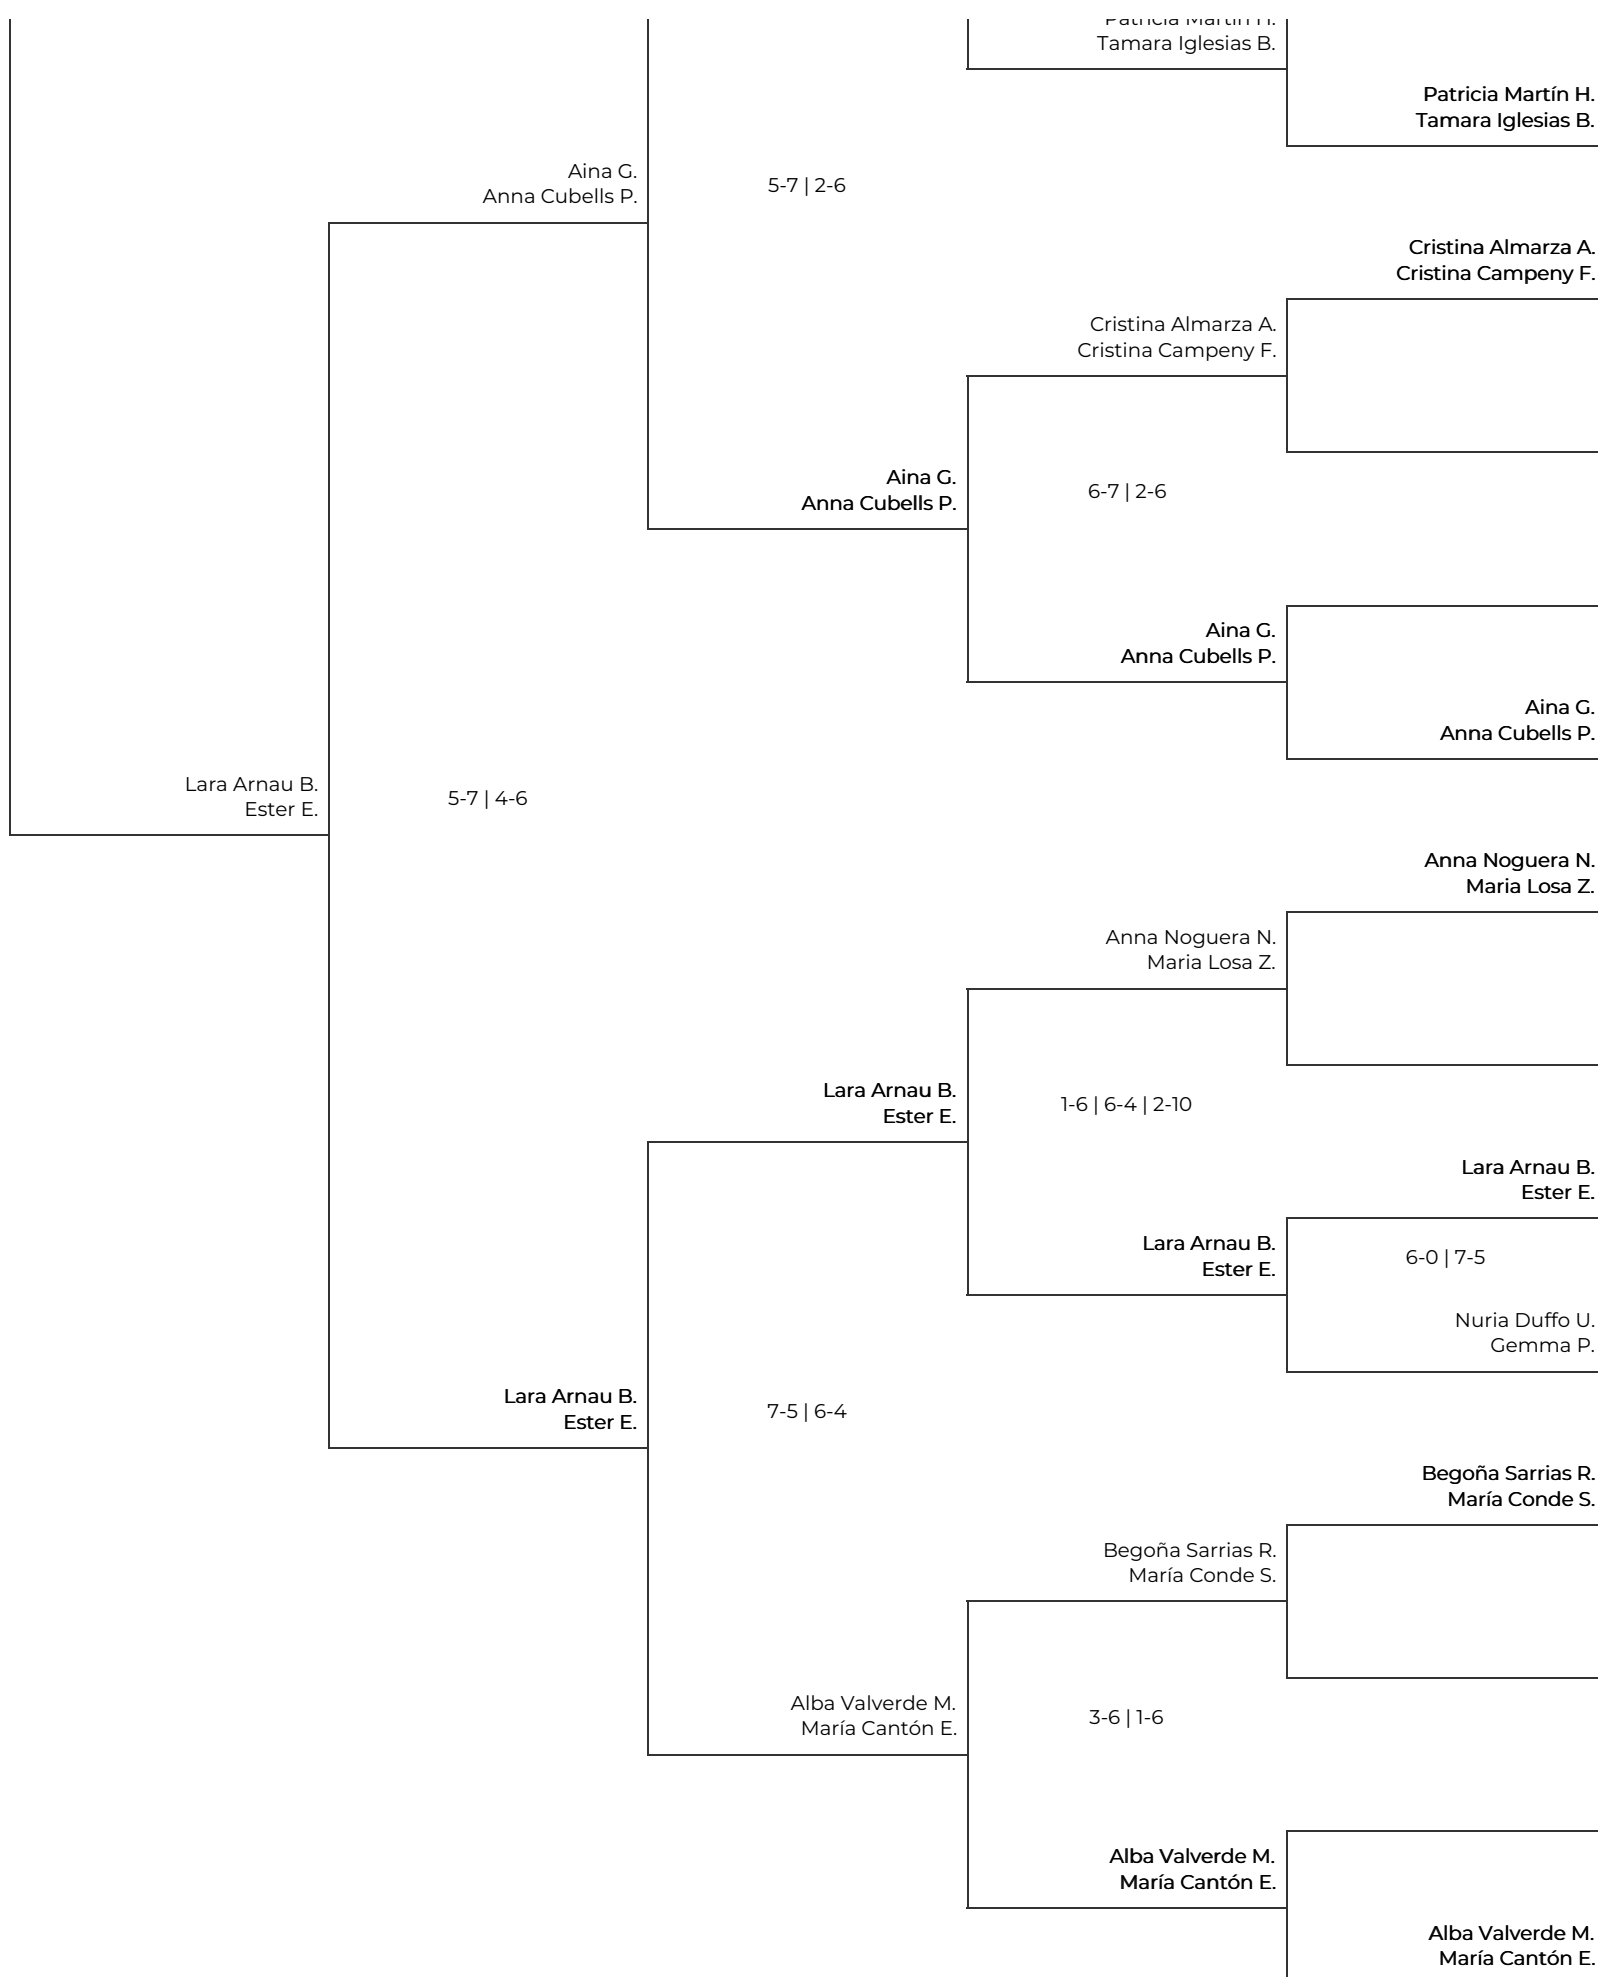

V Women Padel Oysho en el Real Club de Polo de Barcelona

3a Femenina - Drive. 3a Femenina - Drive

V Women Padel Oysho en el Real Club de Polo de Barcelona
 3a Femenina - Drive. 3a Femenina - Drive

V Women Padel Oysho en el Real Club de Polo de Barcelona