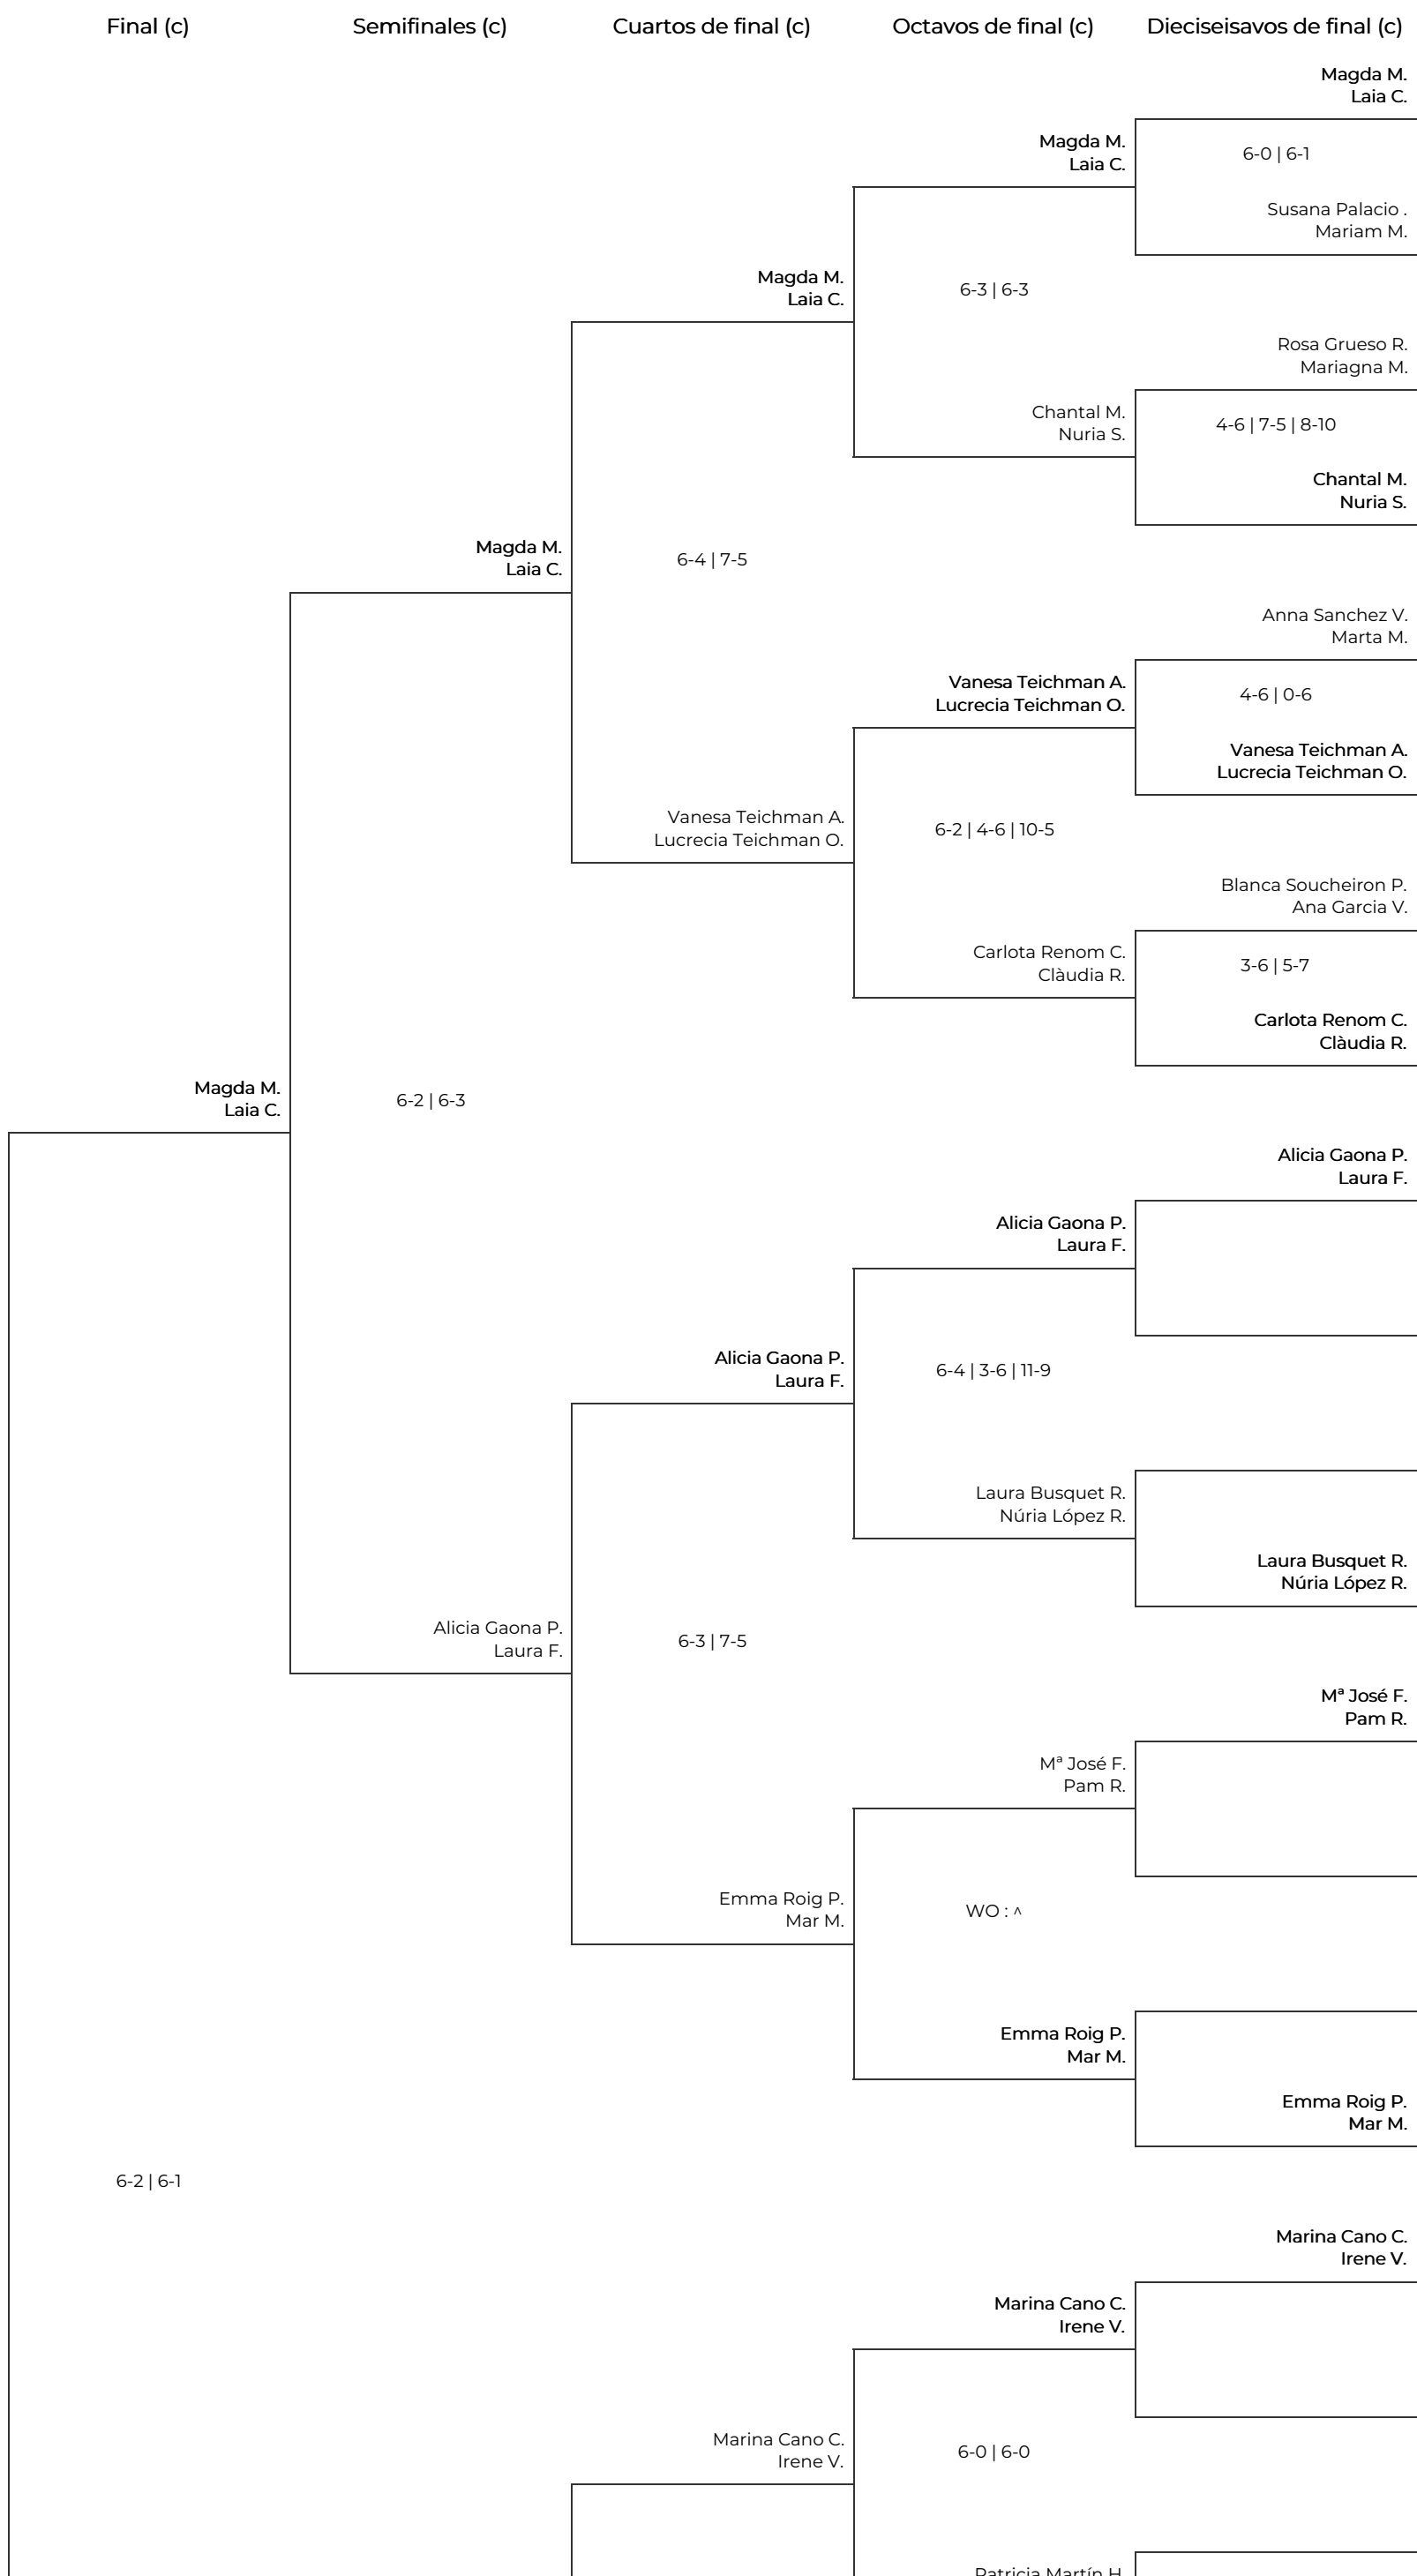

V Women Padel Oysho en el Real Club de Polo de Barcelona

3a Femenina - Drive. 3a Femenina - Drive

V Women Padel Oysho en el Real Club de Polo de Barcelona
 3a Femenina - Drive. 3a Femenina - Drive

V Women Padel Oysho en el Real Club de Polo de Barcelona

V Women Padel Oysho en el Real Club de Polo de Barcelona

3a Femenina - Drive. 3a Femenina - Drive

39	Anna Sanchez Valls/Marta Muñoz	Anna Sanchez V. Marta M.	Gemma Roig B.		
40	BYE			6-2 7-6	Elisabeth Lapasset L. Marta Vidal G.
41	Edith Alvarez/Carme Montserrat	Edith A. Carme M.			
42	BYE	6-1 6-2	Edith A. Carme M.		
43	Blanca Soucheiron Puigmarti/Ana Garcia Ventosa	Blanca Soucheiron P. Ana Garcia V.			
44	BYE		0-6 6-4 10-6	Edith A. Carme M.	
45	Maria Palet/Ariadna Andorrà Moros	Maria P. Ariadna Andorrà M.			
46	BYE	6-1 6-2	Maria P. Ariadna Andorrà M.		
47	Patricia Martín Hidalgo/Tamara Iglesias Blazquez	Patricia Martín H. Tamara Iglesias B.			
48	BYE				5-7 1-6
49	Alba Valverde Moreno/María Cantón Escartin	Alba Valverde M. María Cantón E.			
50	BYE	2-6 0-6	Rosanna Z. Angels U.		
51	Rosanna Zamora/Angels Ucero	Rosanna Z. Angels U.			
52	Magda Martinez/Laia Carbonell		2-6 2-6	Sandra Martinez H. Angela B.	
53	Sandra Martinez Hernandez /Angela Bononat	Sandra Martinez H. Angela B.			
54	BYE	6-1 6-3	Sandra Martinez H. Angela B.		
55	Vanesa Teichman Alsina/Lucrecia Teichman Ola	Vanesa Teichman A. Lucrecia Teichman O.			
56	BYE			6-2 4-6 10-3	Sandra Martinez H. Angela B.
57	Chantal Marin/Nuria Serra	Chantal M. Nuria S.			
58	BYE	3-6 3-6	Eva Gómez C. Fatima P.		
59	Eva Gómez Cárdenas/Fatima Polo	Eva Gómez C. Fatima P.			
60	BYE		4-6 5-7	Mª José F. Pam R.	
61	Laura Busquet Raich/Núria López Raich	Laura Busquet R. Núria López R.			
62	BYE	3-6 6-4 4-10	Mª José F. Pam R.		
63	Mª José Fernández Carrasco/Pam Ramos	Mª José F. Pam R.			
64	BYE				