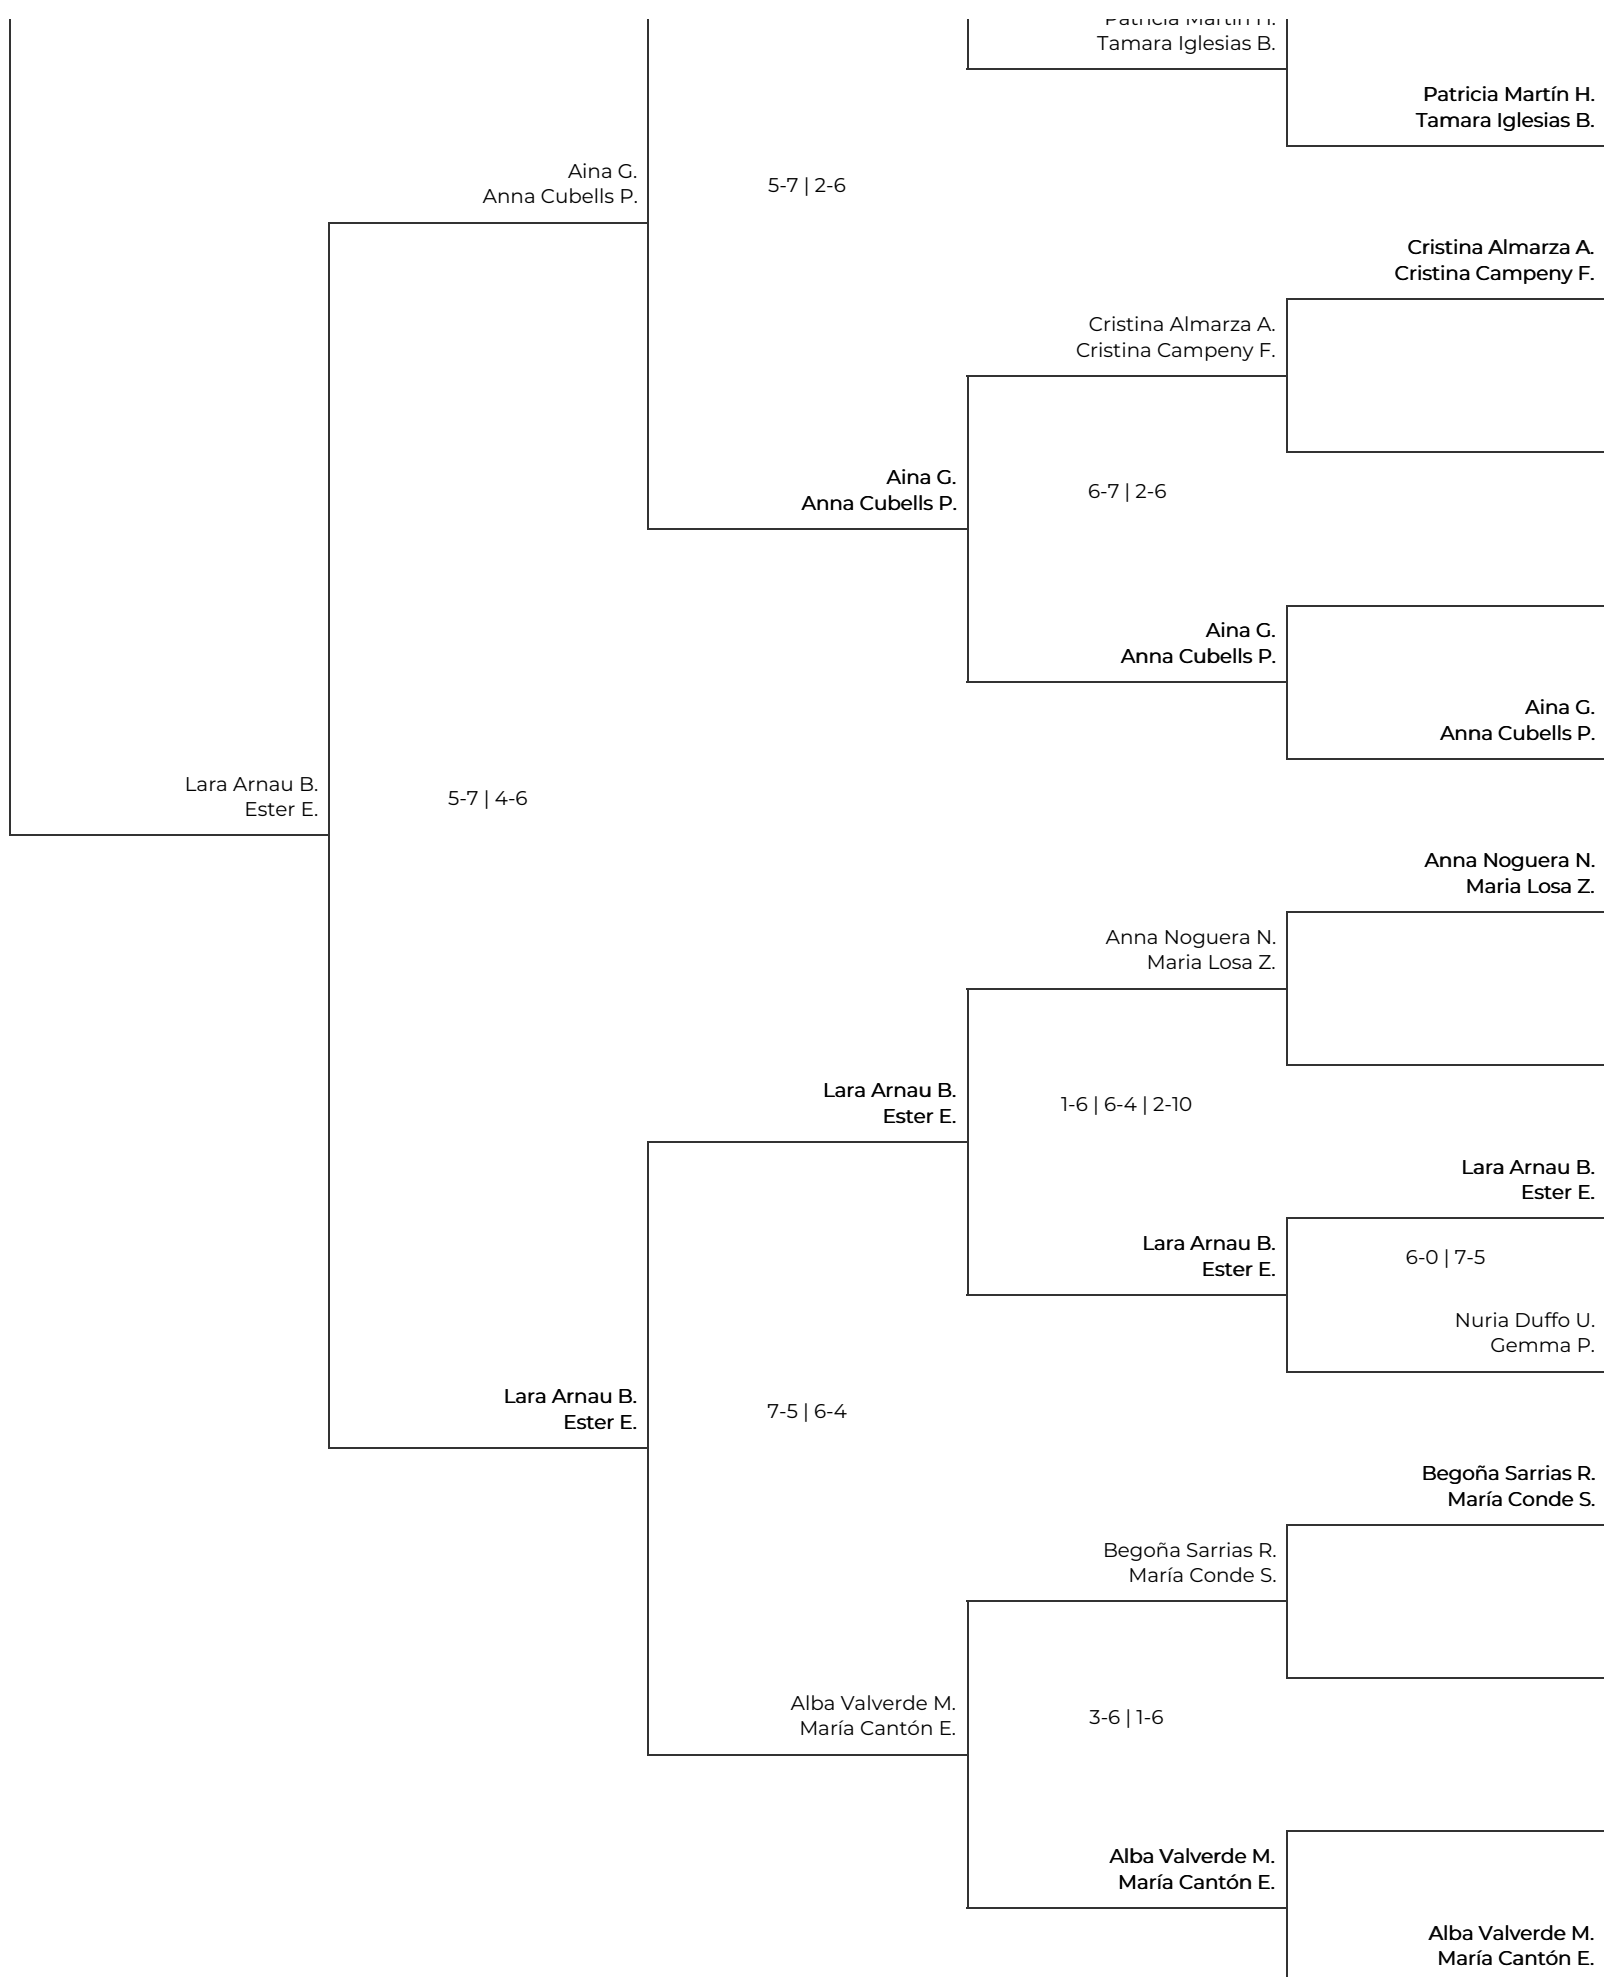

V Women Padel Oysho en el Real Club de Polo de Barcelona

3a Femenina - Drive. 3a Femenina - Drive

V Women Padel Oysho en el Real Club de Polo de Barcelona
 3a Femenina - Drive. 3a Femenina - Drive

V Women Padel Oysho en el Real Club de Polo de Barcelona