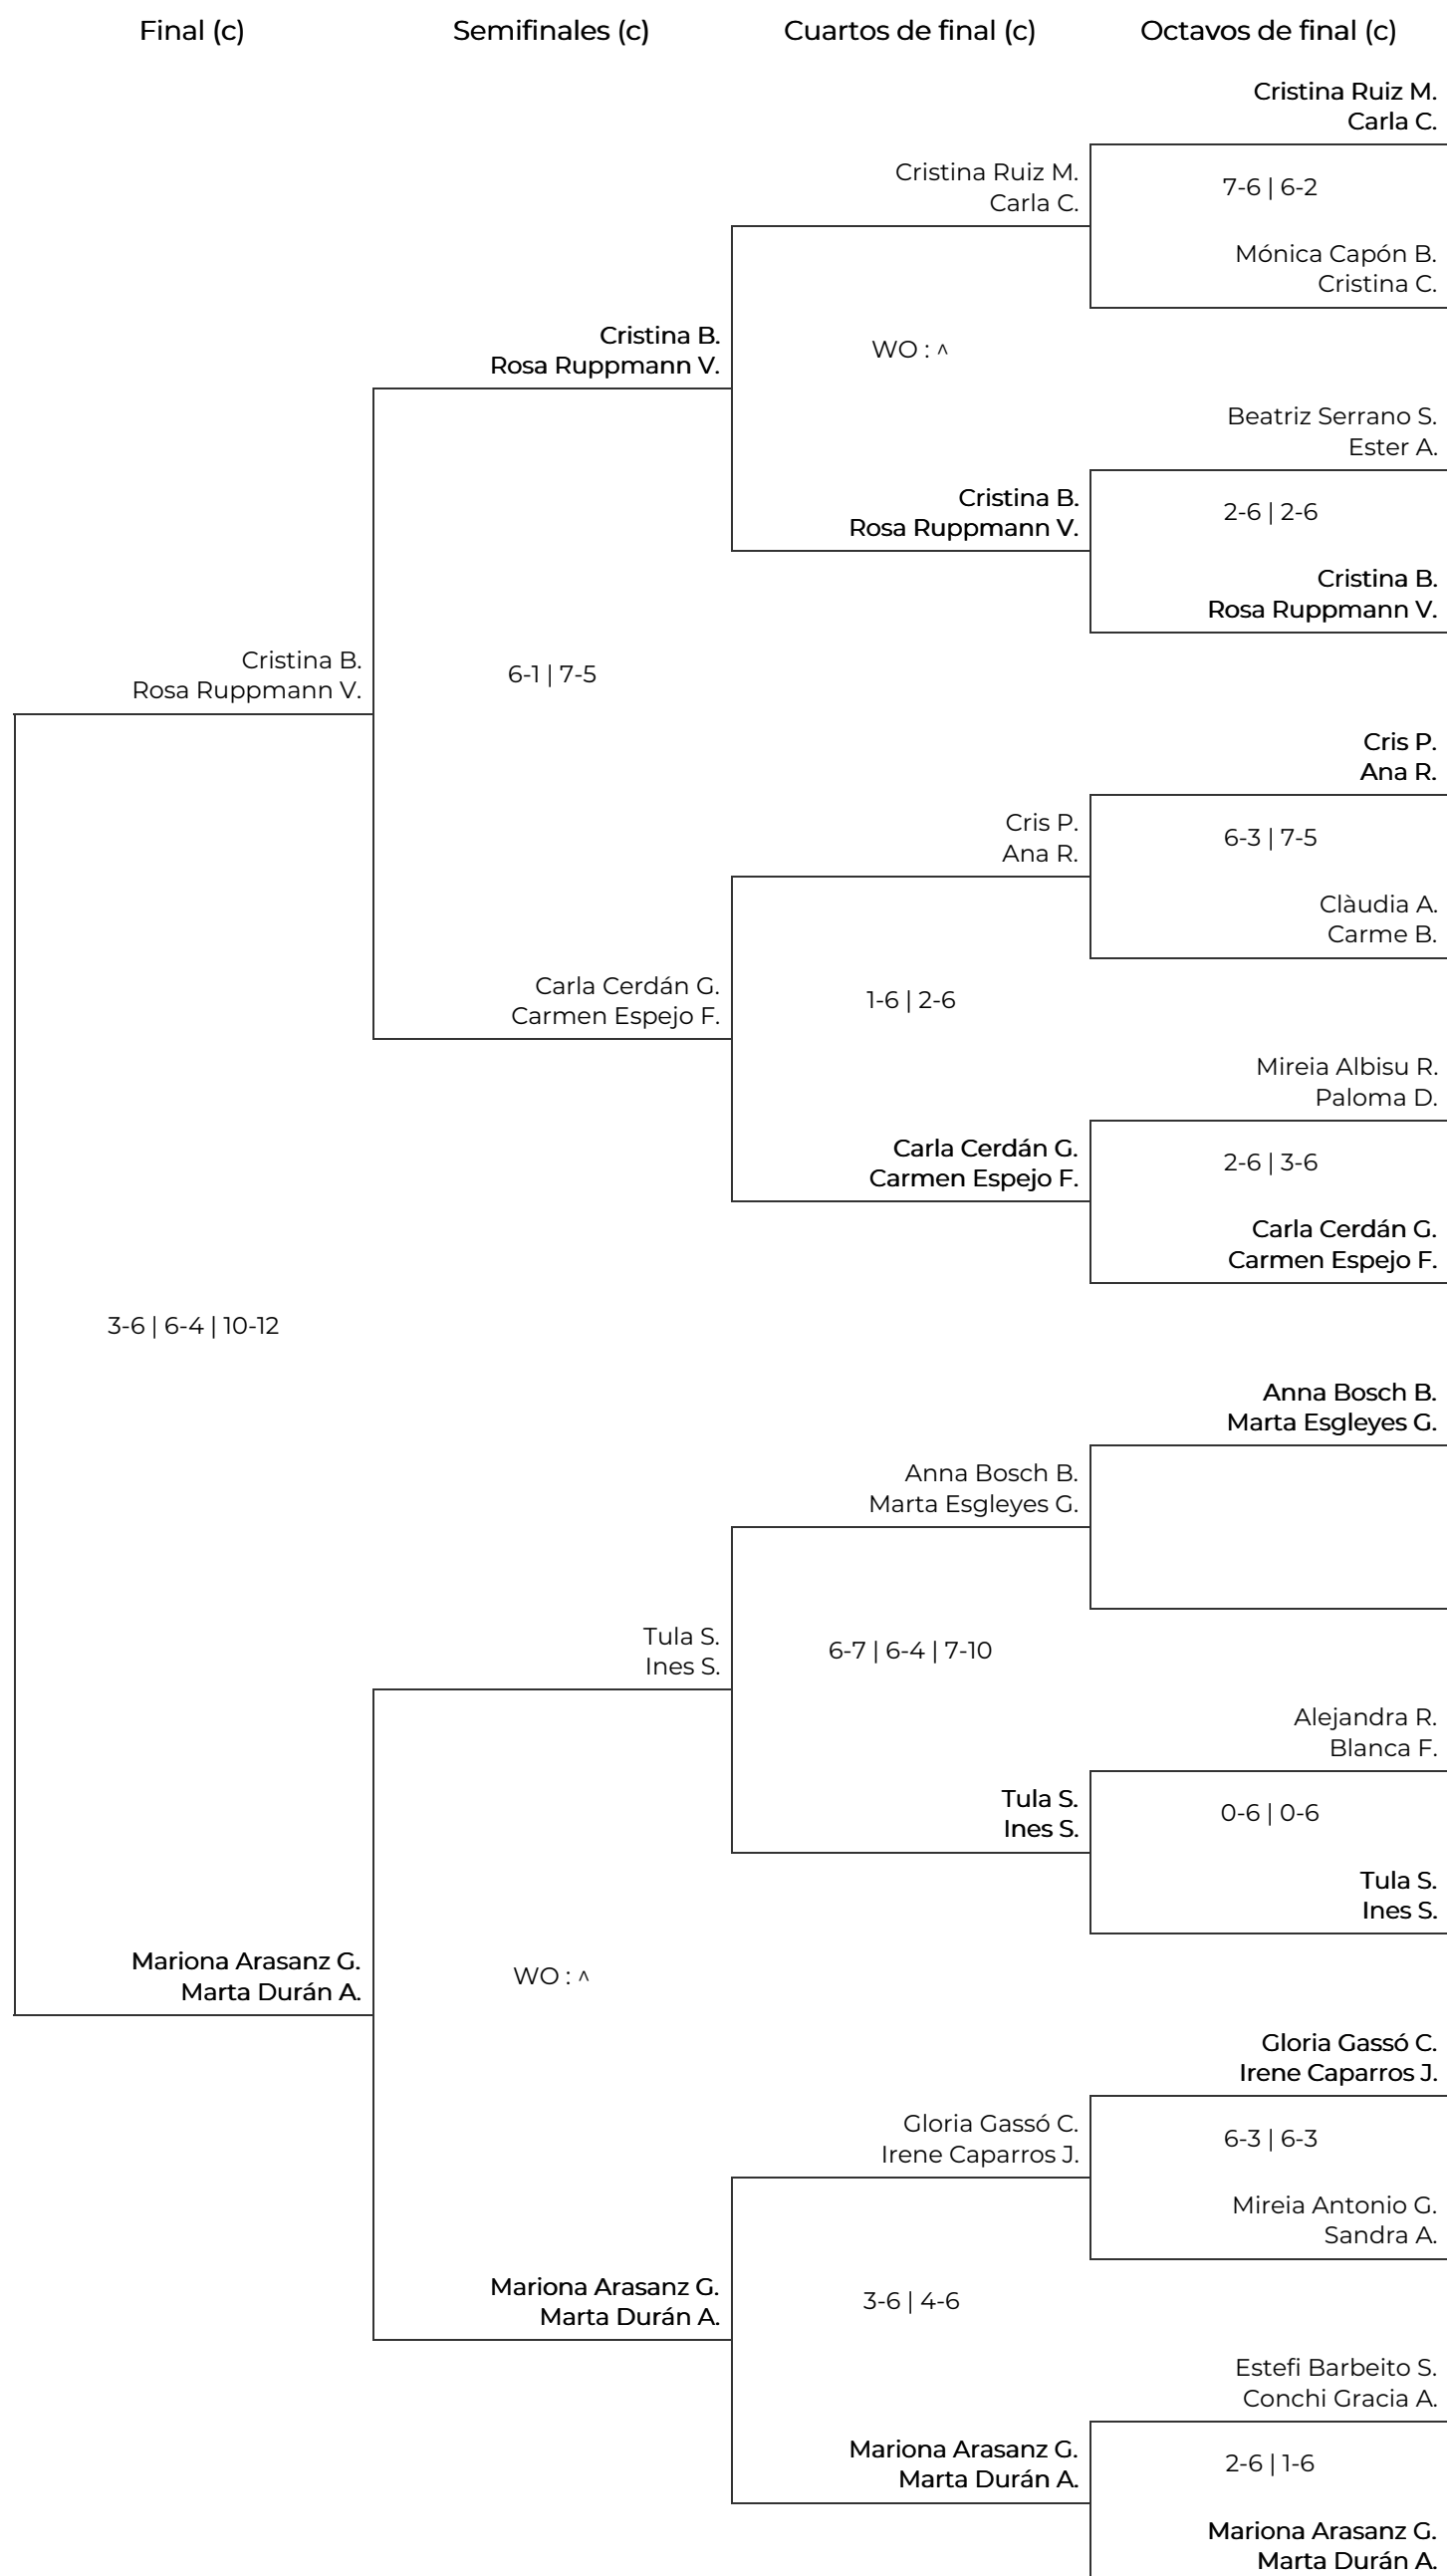

V Women Padel Oysho en el Real Club de Polo de Barcelona

2a Femenina. 2a Femenina

V Women Padel Oysho en el Real Club de Polo de Barcelona

2a Femenina. 2a Femenina

Dieciseisavos de final	Octavos de final	Cuartos de final	Semifinales	Final
1 Clàudia A./Carme B. 7-6 5-7 7-10	Carlota Roman M. Amanda Otero H.			
2 Carlota Roman M./Amanda Otero H.	^ : RET	Carlota Roman M. Amanda Otero H.		
3 Ana P./Eugenie M. 6-4 6-1	Ana P. Eugenie M.			
4 Gloria Gassó C./Irene Caparros J.		4-6 4-6	Blanca Bononat S. Cagla Urcu G.	
5 Cristina B./Rosa Ruppman V. 1-6 7-6 7-10	Blanca Bononat S. Cagla Urcu G.			
6 Blanca Bononat S./Cagla Urcu G.	6-0 6-0	Blanca Bononat S. Cagla Urcu G.		
7 Anna Cardus F./Ainoa Marquez S. 7-6 7-6	Anna Cardus F. Ainoa Marquez S.			
8 Mónica Capón B./Cristina C.			6-3 6-1	Blanca Bononat S. Cagla Urcu G.
9 Mireia Albisu R./Paloma D. 0-6 0-6	Rosa P. Alexandra Q.			
10 Rosa P./Alexandra Q.	7-5 6-4	Rosa P. Alexandra Q.		
11 Cris P./Ana R. 1-6 4-6	Giovanna H. Regina Martínez E.			
12 Giovanna H./Regina Martínez E.		4-6 6-4 10-6	Rosa P. Alexandra Q.	
13 Andrea C./Marta G. 6-0 7-6	Andrea C. Marta G.			
14 Tula S./Ines S.	7-5 6-1	Andrea C. Marta G.		
15 Ines Negra B./Jana Crous A. 3-6 7-5 11-9	Ines Negra B. Jana Crous A.			
16 Maria O./Berta M.				6-4 6-4
17 Maria A./Giovanna Revilla S. 6-2 6-3	Maria A. Giovanna Revilla S.			
18 Cristina Ruiz M./Carla C.	3-6 2-6	Isabel Villar V. Marta P.		
19 Isabel Villar V./Marta P. 7-5 6-4	Isabel Villar V. Marta P.			
20 Mariona Arasanz G./Marta Durán A.		5-7 6-3 10-8	Isabel Villar V. Marta P.	
21 Alejandra R./Blanca F. 0-6 0-6	Paula E. Elena M.			
22 Paula E./Elena M.	6-0 2-6 10-8	Paula E. Elena M.		
23 Maria M./Andrea J. 6-0 6-0	Maria M. Andrea J.			
24 Estefi Barbeito S./Conchi Gracia A.			3-6 7-6 10-3	Isabel Villar V. Marta P.
25 Anna Bosch B./Marta Esgleyes G. 6-3 4-6 7-10	Anna Serradell M. Lucía García V.			
26 Anna Serradell M./Lucía García V.	7-5 2-6 4-10	Sara Gracia A. Beatriz P.		
27 Sara Gracia A./Beatriz P. 6-3 6-3	Sara Gracia A. Beatriz P.			
28 Carla Cerdán G./Carmen Espejo F.		1-6 5-7	Esther C. Cristina Blanco H.	
29 Beatriz Serrano S./Ester A. 2-6 1-6	Esther C. Cristina Blanco H.			
30 Esther C./Cristina Blanco H.	5-7 6-4 11-9	Esther C. Cristina Blanco H.		
31 Mireia Antonio G./Sandra A. 2-6 1-6	Irene L. Natalia Losa Z.			
32 Irene L./Natalia Losa Z.				