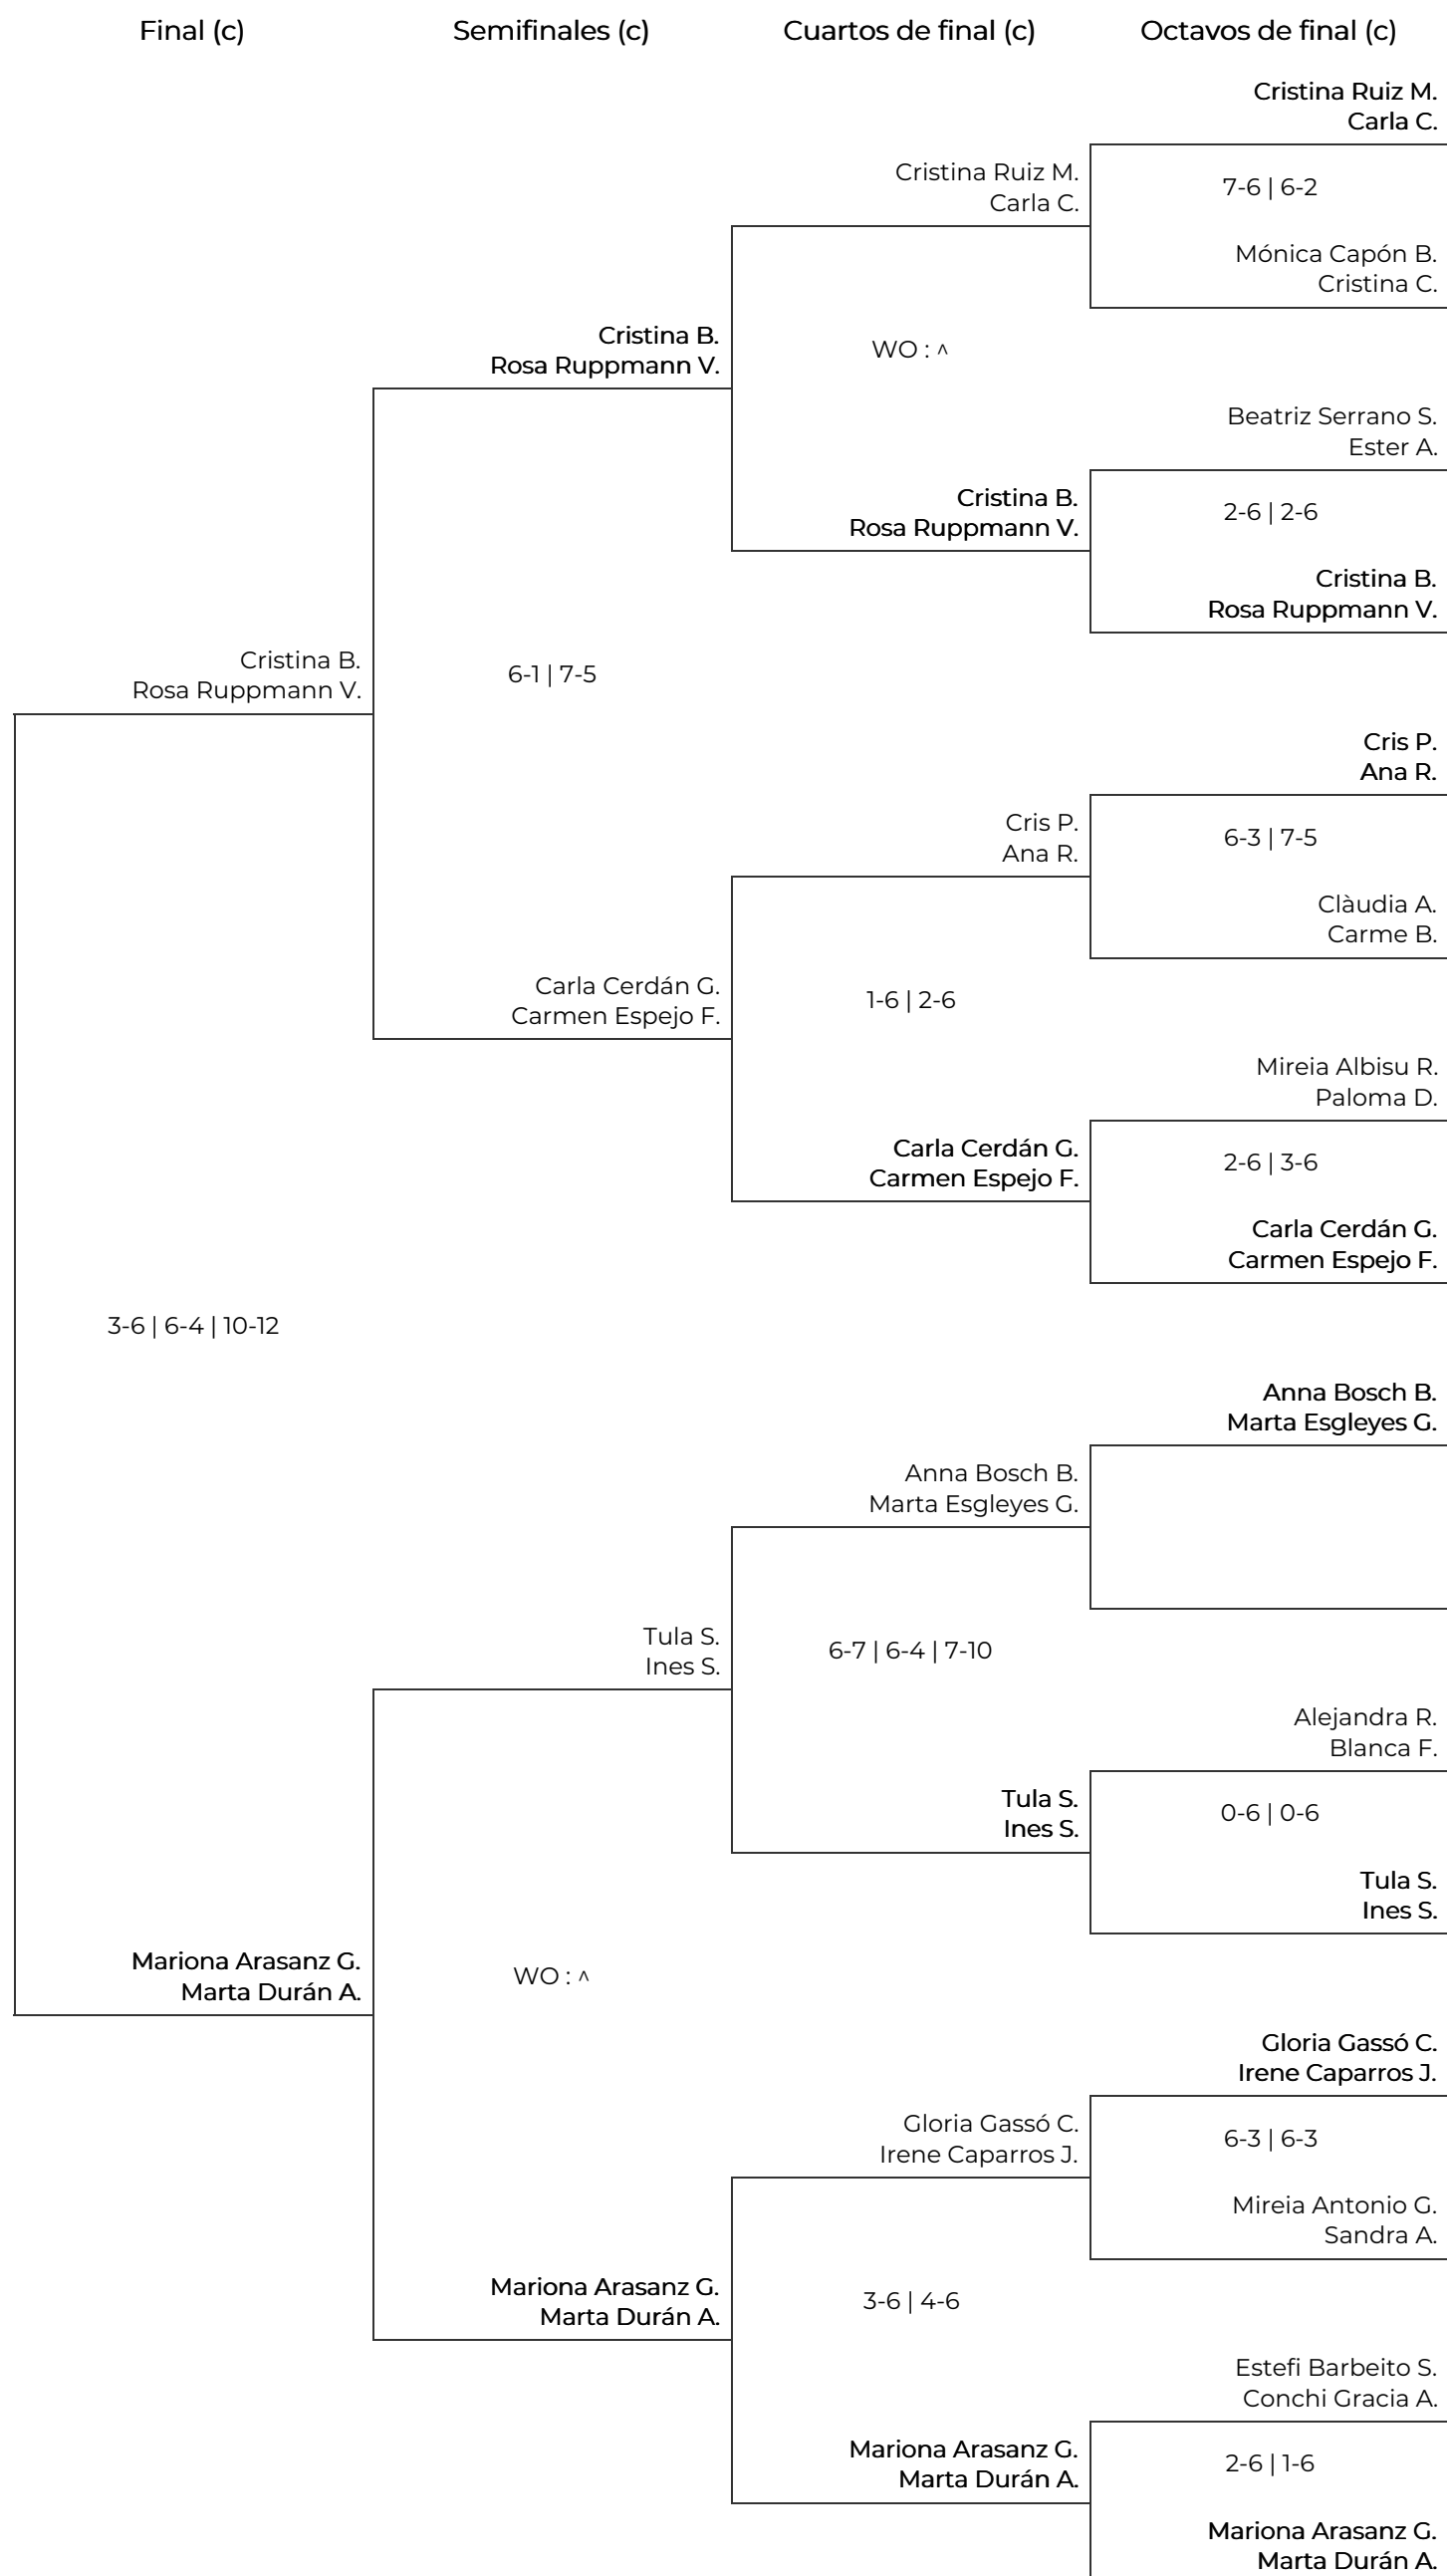

V Women Padel Oysho en el Real Club de Polo de Barcelona

2a Femenina. 2a Femenina

V Women Padel Oysho en el Real Club de Polo de Barcelona

2a Femenina. 2a Femenina

Dieciseisavos de final	Octavos de final	Cuartos de final	Semifinales	Final
1 Clàudia A./Carme B. 7-6 5-7 7-10	Carlota Roman M. Amanda Otero H.			
2 Carlota Roman M./Amanda Otero H.	∧ : RET	Carlota Roman M. Amanda Otero H.		
3 Ana P./Eugenie M. 6-4 6-1	Ana P. Eugenie M.			
4 Gloria Gassó C./Irene Caparros J.		4-6 4-6	Blanca Bononat S. Cagla Urcu G.	
5 Cristina B./Rosa Ruppman V. 1-6 7-6 7-10	Blanca Bononat S. Cagla Urcu G.			
6 Blanca Bononat S./Cagla Urcu G.	6-0 6-0	Blanca Bononat S. Cagla Urcu G.		
7 Anna Cardus F./Ainoa Marquez S. 7-6 7-6	Anna Cardus F. Ainoa Marquez S.			
8 Mónica Capón B./Cristina C.			6-3 6-1	Blanca Bononat S. Cagla Urcu G.
9 Mireia Albisu R./Paloma D. 0-6 0-6	Rosa P. Alexandra Q.			
10 Rosa P./Alexandra Q.	7-5 6-4	Rosa P. Alexandra Q.		
11 Cris P./Ana R. 1-6 4-6	Giovanna H. Regina Martínez E.			
12 Giovanna H./Regina Martínez E.		4-6 6-4 10-6	Rosa P. Alexandra Q.	
13 Andrea C./Marta G. 6-0 7-6	Andrea C. Marta G.			
14 Tula S./Ines S.	7-5 6-1	Andrea C. Marta G.		
15 Ines Negra B./Jana Crous A. 3-6 7-5 11-9	Ines Negra B. Jana Crous A.			
16 Maria O./Berta M.				6-4 6-4
17 Maria A./Giovanna Revilla S. 6-2 6-3	Maria A. Giovanna Revilla S.			
18 Cristina Ruiz M./Carla C.	3-6 2-6	Isabel Villar V. Marta P.		
19 Isabel Villar V./Marta P. 7-5 6-4	Isabel Villar V. Marta P.			
20 Mariona Arasanz G./Marta Durán A.		5-7 6-3 10-8	Isabel Villar V. Marta P.	
21 Alejandra R./Blanca F. 0-6 0-6	Paula E. Elena M.			
22 Paula E./Elena M.	6-0 2-6 10-8	Paula E. Elena M.		
23 Maria M./Andrea J. 6-0 6-0	Maria M. Andrea J.			
24 Estefi Barbeito S./Conchi Gracia A.			3-6 7-6 10-3	Isabel Villar V. Marta P.
25 Anna Bosch B./Marta Esgleyes G. 6-3 4-6 7-10	Anna Serradell M. Lucía García V.			
26 Anna Serradell M./Lucía García V.	7-5 2-6 4-10	Sara Gracia A. Beatriz P.		
27 Sara Gracia A./Beatriz P. 6-3 6-3	Sara Gracia A. Beatriz P.			
28 Carla Cerdán G./Carmen Espejo F.		1-6 5-7	Esther C. Cristina Blanco H.	
29 Beatriz Serrano S./Ester A. 2-6 1-6	Esther C. Cristina Blanco H.			
30 Esther C./Cristina Blanco H.	5-7 6-4 11-9	Esther C. Cristina Blanco H.		
31 Mireia Antonio G./Sandra A. 2-6 1-6	Irene L. Natalia Losa Z.			
32 Irene L./Natalia Losa Z.				