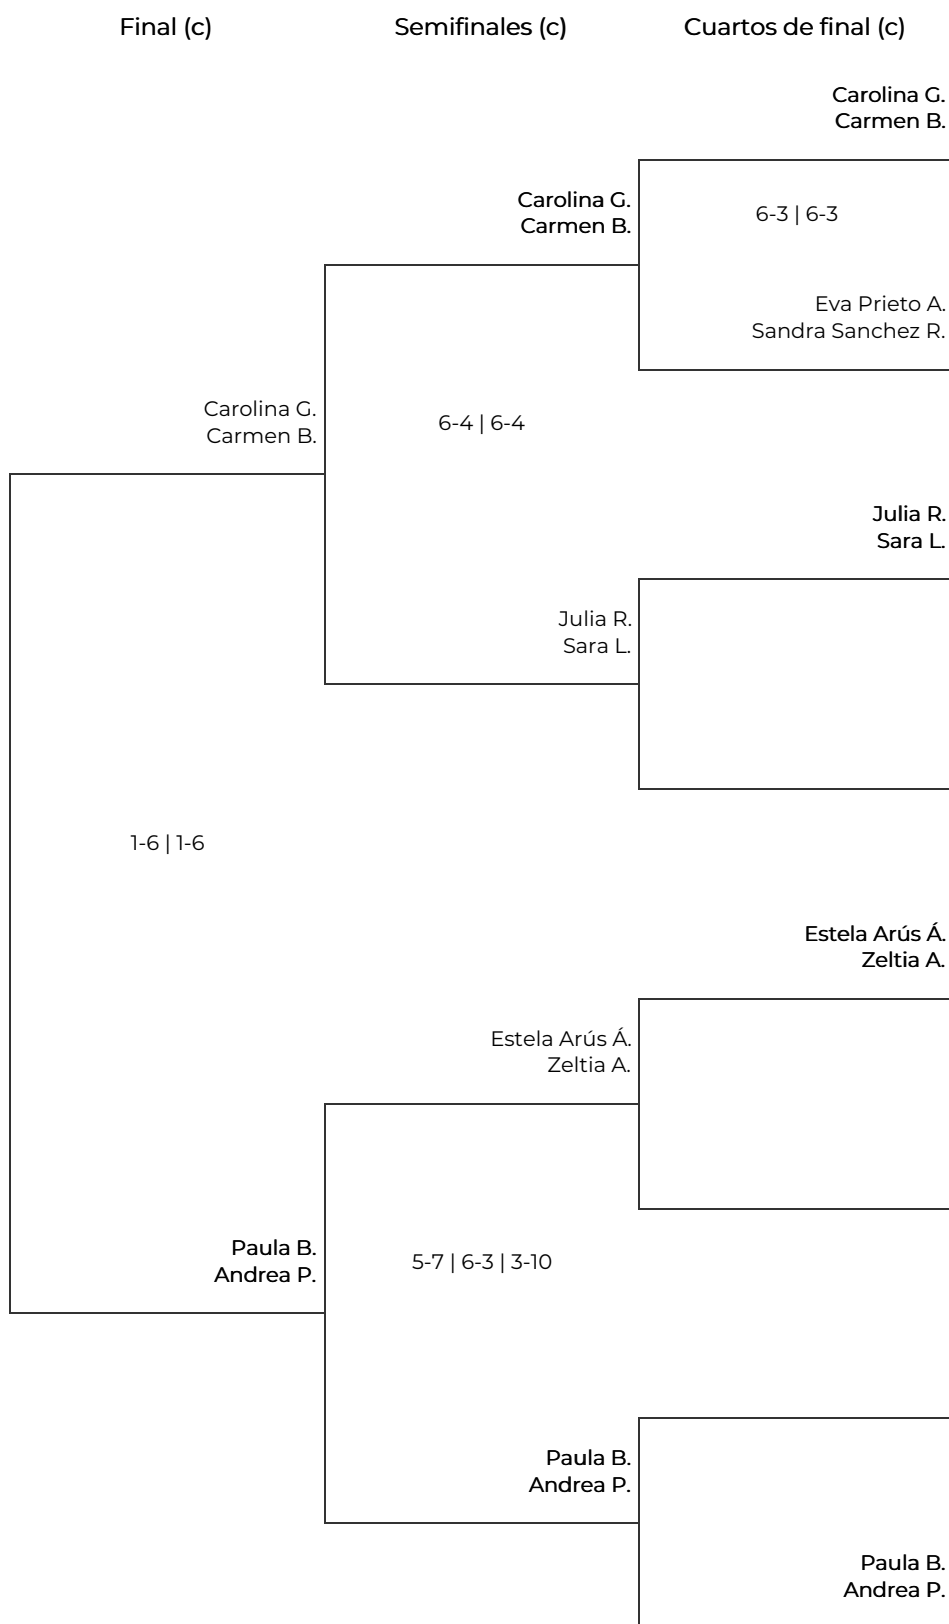

V Women Padel Oysho en el Real Club de Polo de Barcelona

1a Femenina. 1a Femenina

V Women Padel Oysho en el Real Club de Polo de Barcelona

1a Femenina. 1a Femenina

Octavos de final		Cuartos de final		Semifinales		Final	
1	Estela Arús Álvarez Zeltia Alvarez 4-6 3-6	Merce C. Berta Camprubi M.					
2	Merce Camprubi Berta Camprubi Montal 6-2 6-3			Merce C. Berta Camprubi M.			
3	Maria González Sofia Konnan 6-2 6-4	Maria G. Sofia K.					
4	Carolina Garzo Carmen Borges 6-4 6-4					Merce C. Berta Camprubi M.	
5	Paula Boixader Andrea Pitarch	Paula B. Andrea P.					
6	BYE 4-6 6-2 7-10			Carlota M. Jana D.			
7	Eva Prieto Amador Sandra Sanchez Roman 1-6 3-6	Carlota M. Jana D.					
8	Carlota Majó Jana Domenech 2-6 6-3 6-10						
9	Eva Falques Aran Olga Paricio Rubira	Eva Falques A. Olga Paricio R.					
10	BYE 3-6 6-4 10-8			Eva Falques A. Olga Paricio R.			
11	BYE Julia R. Sara L.						
12	Julia Roca Sara Llorens 1-6 1-6					Laura Simón E. Marta P.	
13	Queralt Puig Gual Carola Custodero Mauri 6-3 5-7 10-7	Queralt Puig G. Carola Custodero M.					
14	Blanca Manent Casacuberta Laura Tamarit Sales 0-6 4-6			Laura Simón E. Marta P.			
15	Laura Simón Espinalt Marta Pinyol	Laura Simón E. Marta P.					
16	BYE						