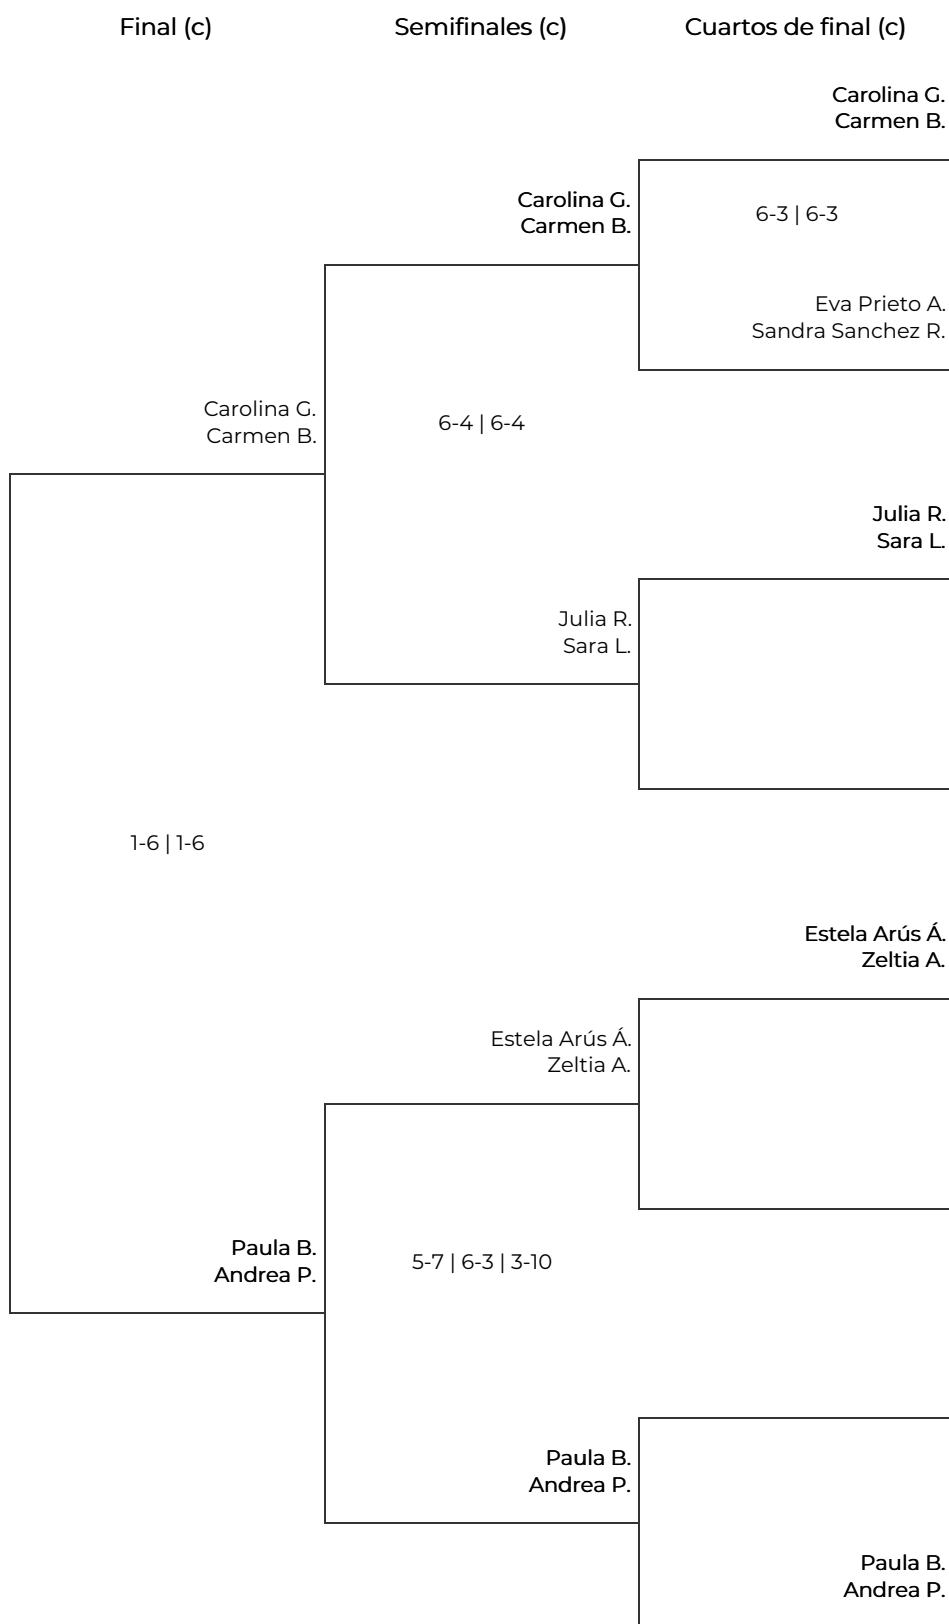

V Women Padel Oysho en el Real Club de Polo de Barcelona

1a Femenina. 1a Femenina

V Women Padel Oysho en el Real Club de Polo de Barcelona

1a Femenina. 1a Femenina

Octavos de final		Cuartos de final		Semifinales		Final	
1	Estela Arús Álvarez Zeltia Alvarez 4-6 3-6	Merce C. Berta Camprubi M.					
2	Merce Camprubi Berta Camprubi Montal	6-2 6-3		Merce C. Berta Camprubi M.			
3	Maria González Sofia Konnan 6-2 6-4	Maria G. Sofia K.					
4	Carolina Garzo Carmen Borges		6-4 6-4			Merce C. Berta Camprubi M.	
5	Paula Boixader Andrea Pitarch	Paula B. Andrea P.					
6	BYE	4-6 6-2 7-10		Carlota M. Jana D.			
7	Eva Prieto Amador Sandra Sanchez Roman 1-6 3-6	Carlota M. Jana D.					
8	Carlota Majó Jana Domenech					2-6 6-3 6-10	
9	Eva Falques Aran Olga Paricio Rubira	Eva Falques A. Olga Paricio R.					
10	BYE	3-6 6-4 10-8		Eva Falques A. Olga Paricio R.			
11	BYE	Julia R. Sara L.					
12	Julia Roca Sara Llorens			1-6 1-6		Laura Simón E. Marta P.	
13	Queralt Puig Gual Carola Custodero Mauri 6-3 5-7 10-7	Queralt Puig G. Carola Custodero M.					
14	Blanca Manent Casacuberta Laura Tamarit Sales	0-6 4-6		Laura Simón E. Marta P.			
15	Laura Simón Espinalt Marta Pinyol	Laura Simón E. Marta P.					
16	BYE						