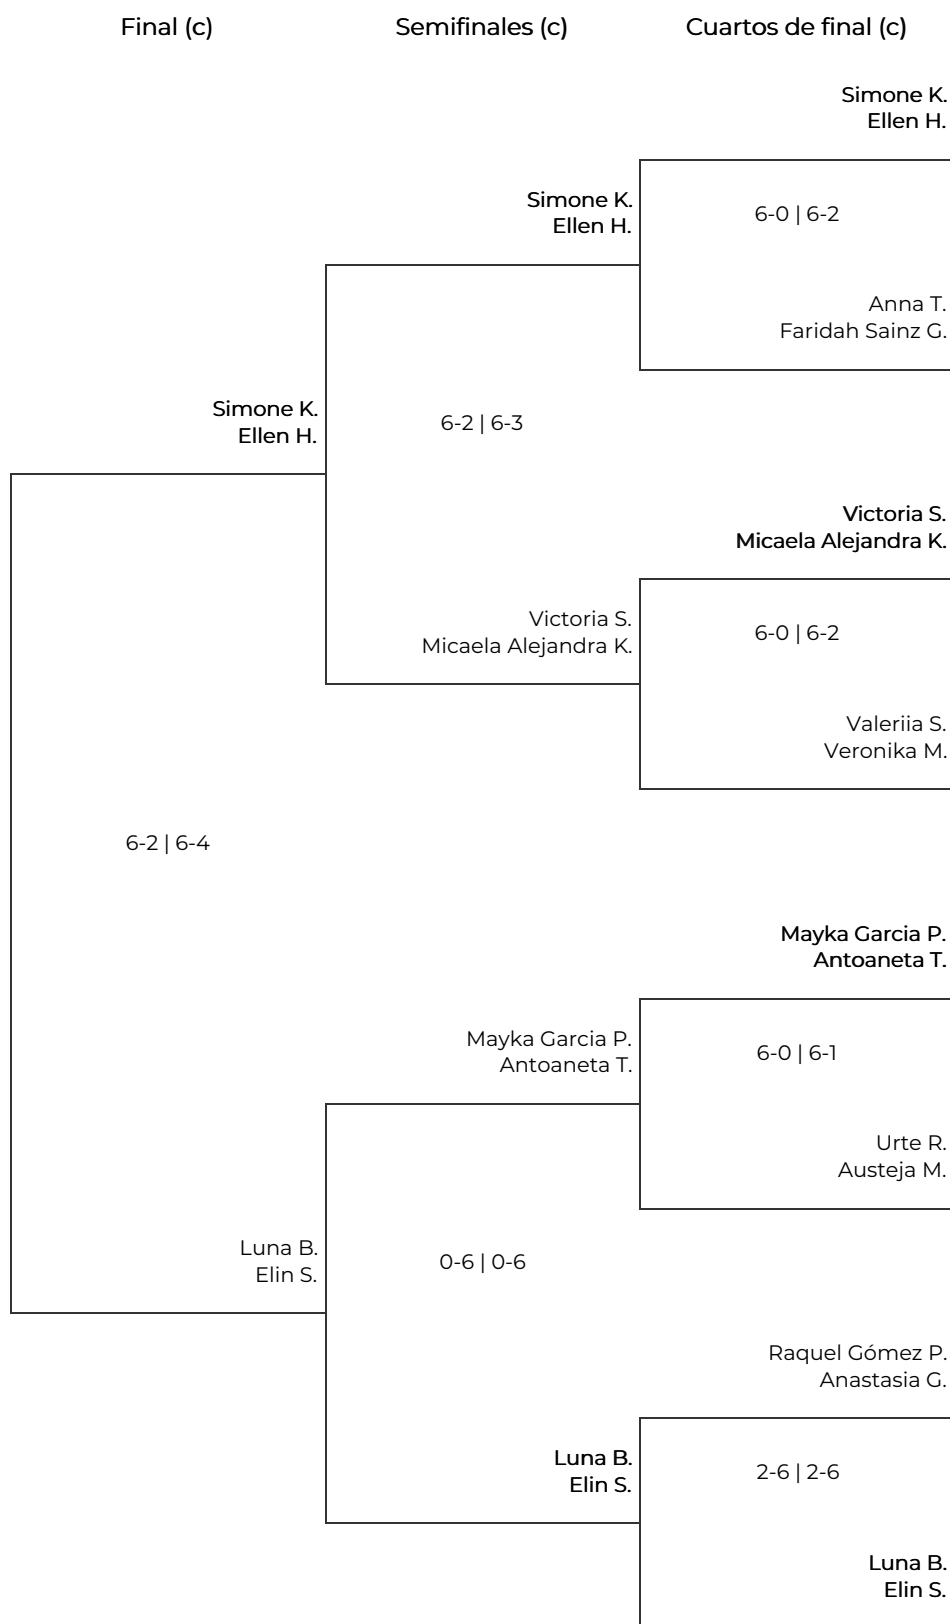

IV Women Padel Oysho en el Nueva Alcantara Club- Marbella

5a Femenina/Iniciación. 5a Femenina/Iniciación

IV Women Padel Oysho en el Nueva Alcantara Club- Marbella

5a Femenina/Iniciación. 5a Femenina/Iniciación

Octavos de final		Cuartos de final		Semifinales		Final	
1	Raquel Gómez Pacheco Anastasia Gavrilova 1-6 1-6	Marena C. Hanne C.					
2	Marena Christensen Hanne Cederholm 6-0 6-0			Marena C. Hanne C.			
3	Urte Ruskiene Austeja Meliukštytė-Reifienė 0-6 1-6	Vaiva B. Kristina Č.					
4	Vaiva Belakopitova Kristina Čeredničienkaite 2-6 3-6					Helena R. Silviya S.	
5	Helena Ritson Silviya Spasova 6-0 6-2	Helena R. Silviya S.					
6	Victoria Smoli Micaela Alejandra Kruppa Ruiz 6-1 7-6			Helena R. Silviya S.			
7	Jessica Nordstrom Ida Eklund 6-2 6-1	Jessica N. Ida E.					
8	Anna Tildesley Faridah Sainz Graf 5-7 7-5 10-6						
9	Luna Barnouin Elin Sundstrom 2-6 1-6	Maria Gabriela R. Jessika Lorena H.					
10	Maria Gabriela Rota Jessika Lorena Hernandez Mejia 2-6 1-6			Inmaculada C. Begoña O.			
11	Simone Kasraian Ellen Hedin 0-6 4-6	Inmaculada C. Begoña O.					
12	Inmaculada Castillo Begoña Ortiz 4-6 6-1 10-0					Inmaculada C. Begoña O.	
13	Mayka García Peña Antoaneta Timircan 0-6 2-6	Carmen Schillinger L. Alejandra Figueroa M.					
14	Carmen Schillinger Lucena Alejandra Figueroa Moreno 2-6 2-6			Yasmin María V. Cristina Macias D.			
15	Yasmin María Vieytes Arcomano Cristina Macias Doña 6-1 6-0	Yasmin María V. Cristina Macias D.					
16	Valeriia Shcherbakova Veronika Melnykova						