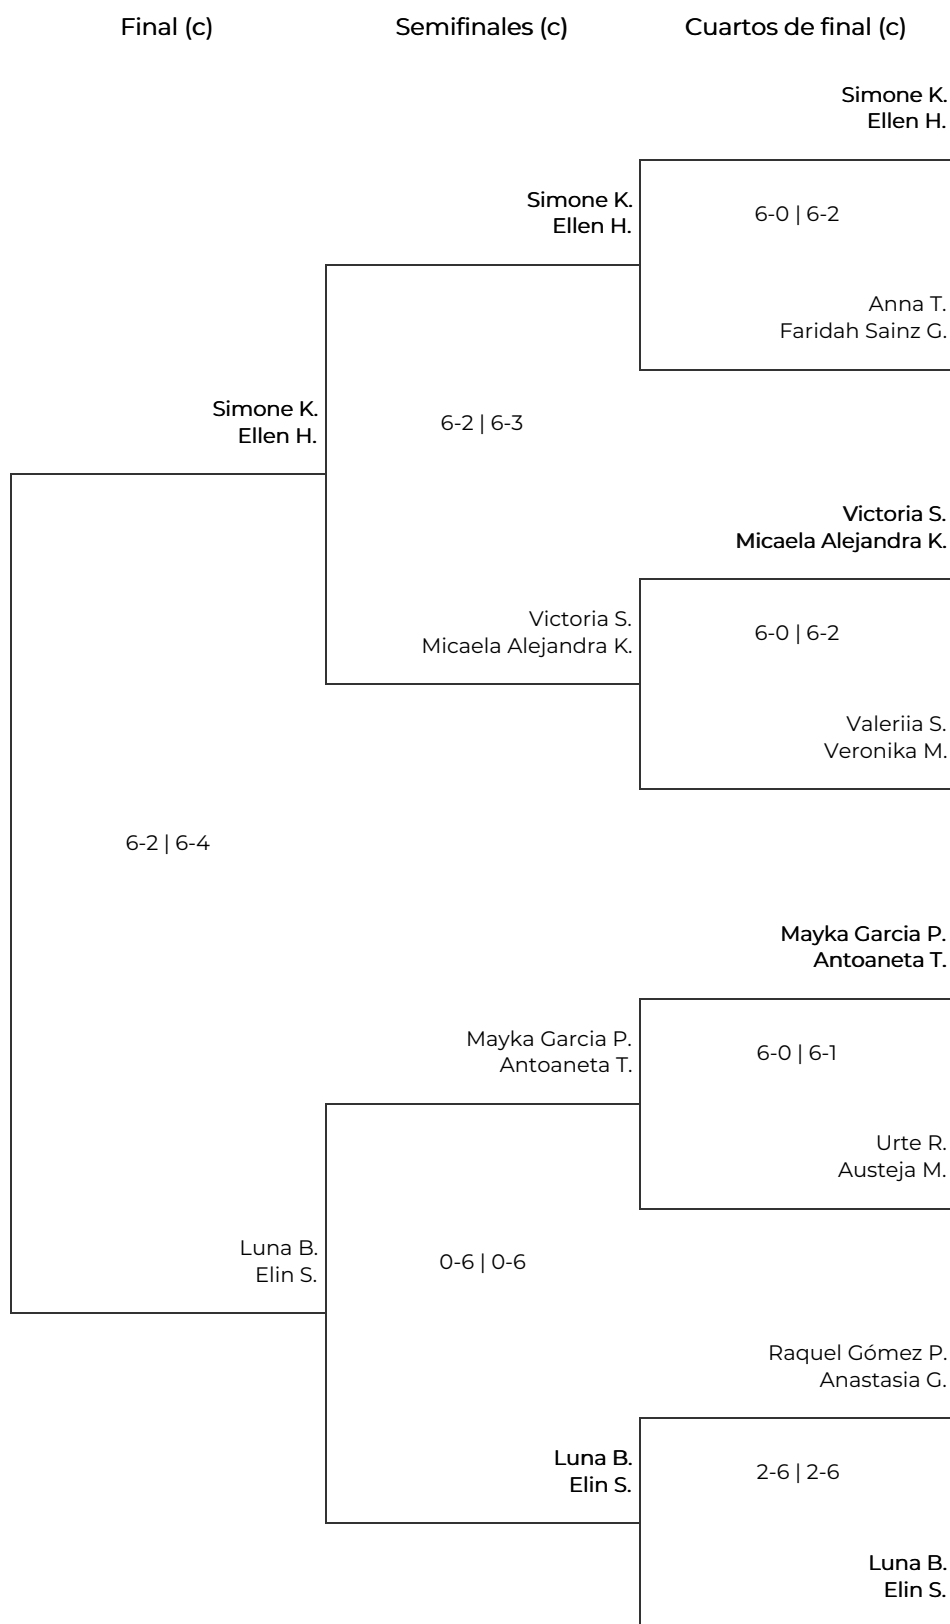

IV Women Padel Oysho en el Nueva Alcantara Club- Marbella

5a Femenina/Iniciación. 5a Femenina/Iniciación

IV Women Padel Oysho en el Nueva Alcantara Club- Marbella

5a Femenina/Iniciación. 5a Femenina/Iniciación

Octavos de final		Cuartos de final		Semifinales		Final	
1	Raquel Gómez Pacheco Anastasia Gavrilova 1-6 1-6	Marena C. Hanne C.					
2	Marena Christensen Hanne Cederholm 6-0 6-0			Marena C. Hanne C.			
3	Urte Ruskiene Austeja Meliukštytė-Reifienė 0-6 1-6	Vaiva B. Kristina Č.					
4	Vaiva Belakopitova Kristina Čeredničenkaite 2-6 3-6					Helena R. Silviya S.	
5	Helena Ritson Silviya Spasova 6-0 6-2	Helena R. Silviya S.					
6	Victoria Smoli Micaela Alejandra Kruppa Ruiz 6-1 7-6			Helena R. Silviya S.			
7	Jessica Nordstrom Ida Eklund 6-2 6-1	Jessica N. Ida E.					
8	Anna Tildesley Faridah Sainz Graf 5-7 7-5 10-6						
9	Luna Barnouin Elin Sundstrom 2-6 1-6	Maria Gabriela R. Jessika Lorena H.					
10	Maria Gabriela Rota Jessika Lorena Hernandez Mejia 2-6 1-6			Inmaculada C. Begoña O.			
11	Simone Kasraian Ellen Hedin 0-6 4-6	Inmaculada C. Begoña O.					
12	Inmaculada Castillo Begoña Ortiz 4-6 6-1 10-0					Inmaculada C. Begoña O.	
13	Mayka García Peña Antoaneta Timircan 0-6 2-6	Carmen Schillinger L. Alejandra Figueroa M.					
14	Carmen Schillinger Lucena Alejandra Figueroa Moreno 2-6 2-6			Yasmin María V. Cristina Macias D.			
15	Yasmin María Vieytes Arcomano Cristina Macias Doña 6-1 6-0	Yasmin María V. Cristina Macias D.					
16	Valeriia Shcherbakova Veronika Melnykova						