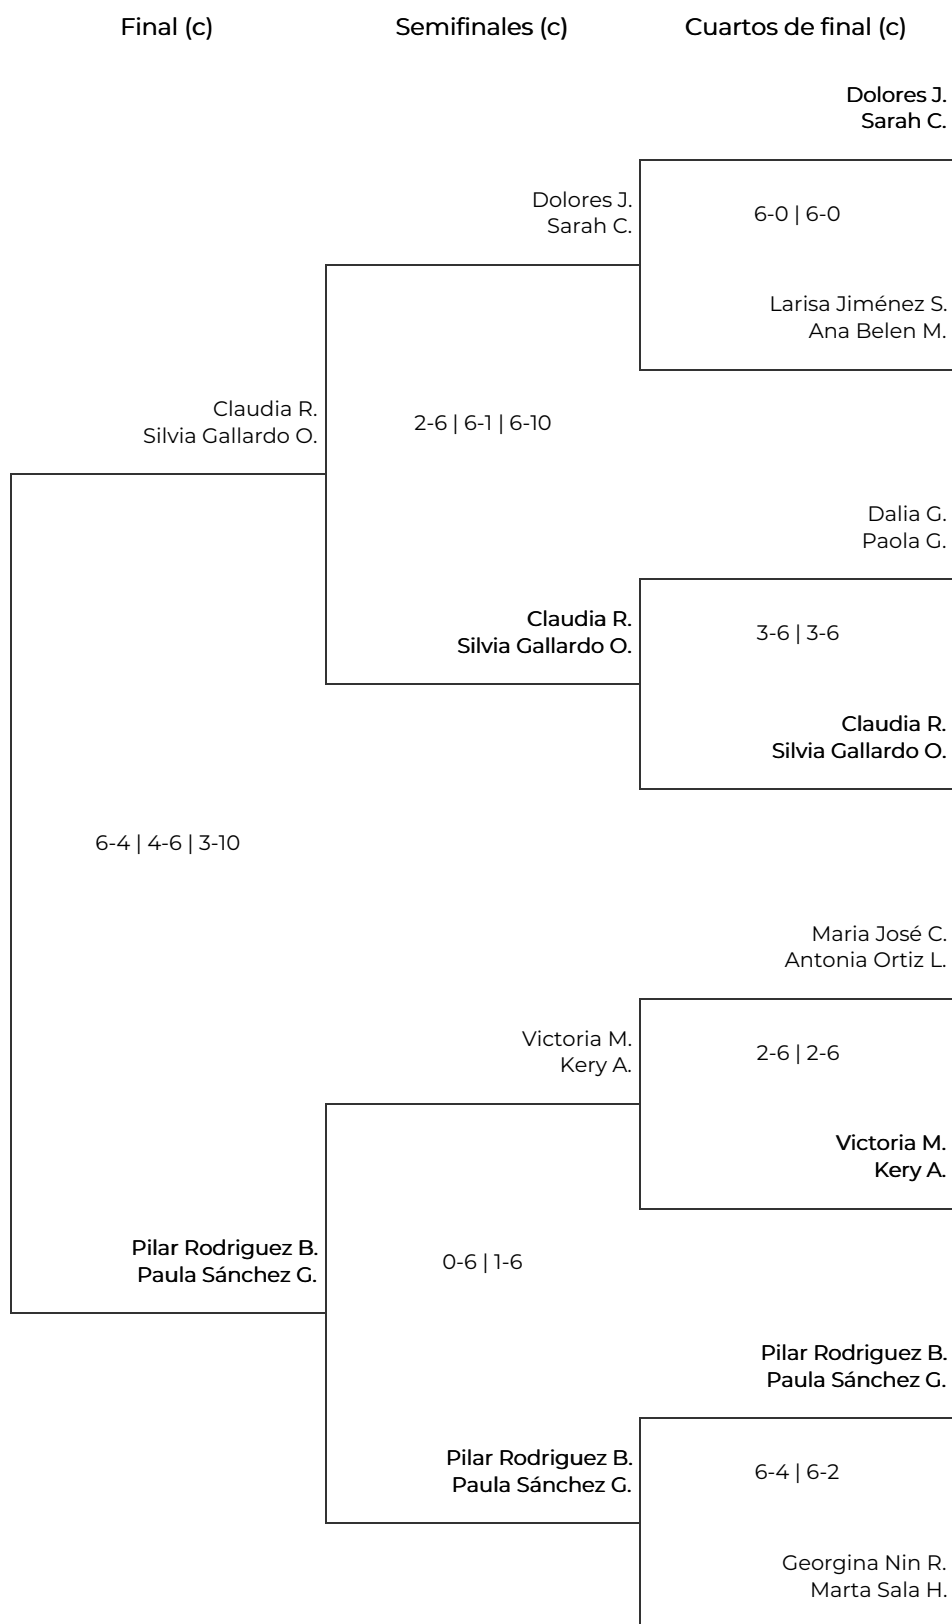

IV Women Padel Oysho en el Nueva Alcantara Club- Marbella

3a Femenina. 3a Femenina

IV Women Padel Oysho en el Nueva Alcantara Club- Marbella

3a Femenina. 3a Femenina

Octavos de final	Cuartos de final	Semifinales	Final
<p>1 Dolores Jansson Sarah Coleman 1-6 6-2 8-10</p> <p>2 Macarena Muñoz Saiz Carmen Pérez Martín</p>	<p>Macarena Muñoz S. Carmen Pérez M.</p> <p>6-4 6-2</p>	<p>Macarena Muñoz S. Carmen Pérez M.</p>	
<p>3 Ana Isabel Sanchez Higuera Cristina Benabdellah Corada 6-3 4-6 10-5</p> <p>4 Georgina Nin Roca Marta Sala Herrero</p>	<p>Ana Isabel S. Cristina Benabdellah C.</p>	<p>6-3 6-1</p>	<p>Macarena Muñoz S. Carmen Pérez M.</p>
<p>5 Victoria Marco Kery Alvarez 0-6 3-6</p> <p>6 Miriam Gómez Cortés Andrea Cervera Díaz</p>	<p>Miriam Gómez C. Andrea Cervera D.</p> <p>5-7 1-6</p>	<p>Mia B. Asa H.</p>	<p>6-4 7-5</p>
<p>7 Mia Bengtsson Asa Hellstrom 6-2 6-3</p> <p>8 Claudia Rodriguez Silvia Gallardo Ortega</p>	<p>Mia B. Asa H.</p>		
<p>9 Teresa Roca Gual Sonia Garcia Rico 4-6 6-3 10-4</p> <p>10 Larisa Jiménez Sanchez Ana Belen Muñoz Fernandez</p>	<p>Teresa Roca G. Sonia Garcia R.</p> <p>3-6 4-6</p>	<p>Amanda P. María Galindo C.</p>	
<p>11 Amanda Pérez María Galindo Carrasco 7-6 4-6 10-8</p> <p>12 Dalia Gelezeviciene Paola Gugliotta</p>	<p>Amanda P. María Galindo C.</p>	<p>7-5 4-6 10-8</p>	
<p>13 Maria José Cruz Bravo Antonia Ortiz Lucena 2-6 1-6</p> <p>14 Cristina Rodríguez Winter Noelia Ballestar Delgado</p>	<p>Cristina Rodríguez W. Noelia Ballestar D.</p> <p>^ : WO</p>	<p>Cristina Rodríguez W. Noelia Ballestar D.</p>	
<p>15 BYE</p> <p>16 Pilar Rodríguez Bogarin Paula Sánchez Gil</p>	<p>Pilar Rodriguez B. Paula Sánchez G.</p>		