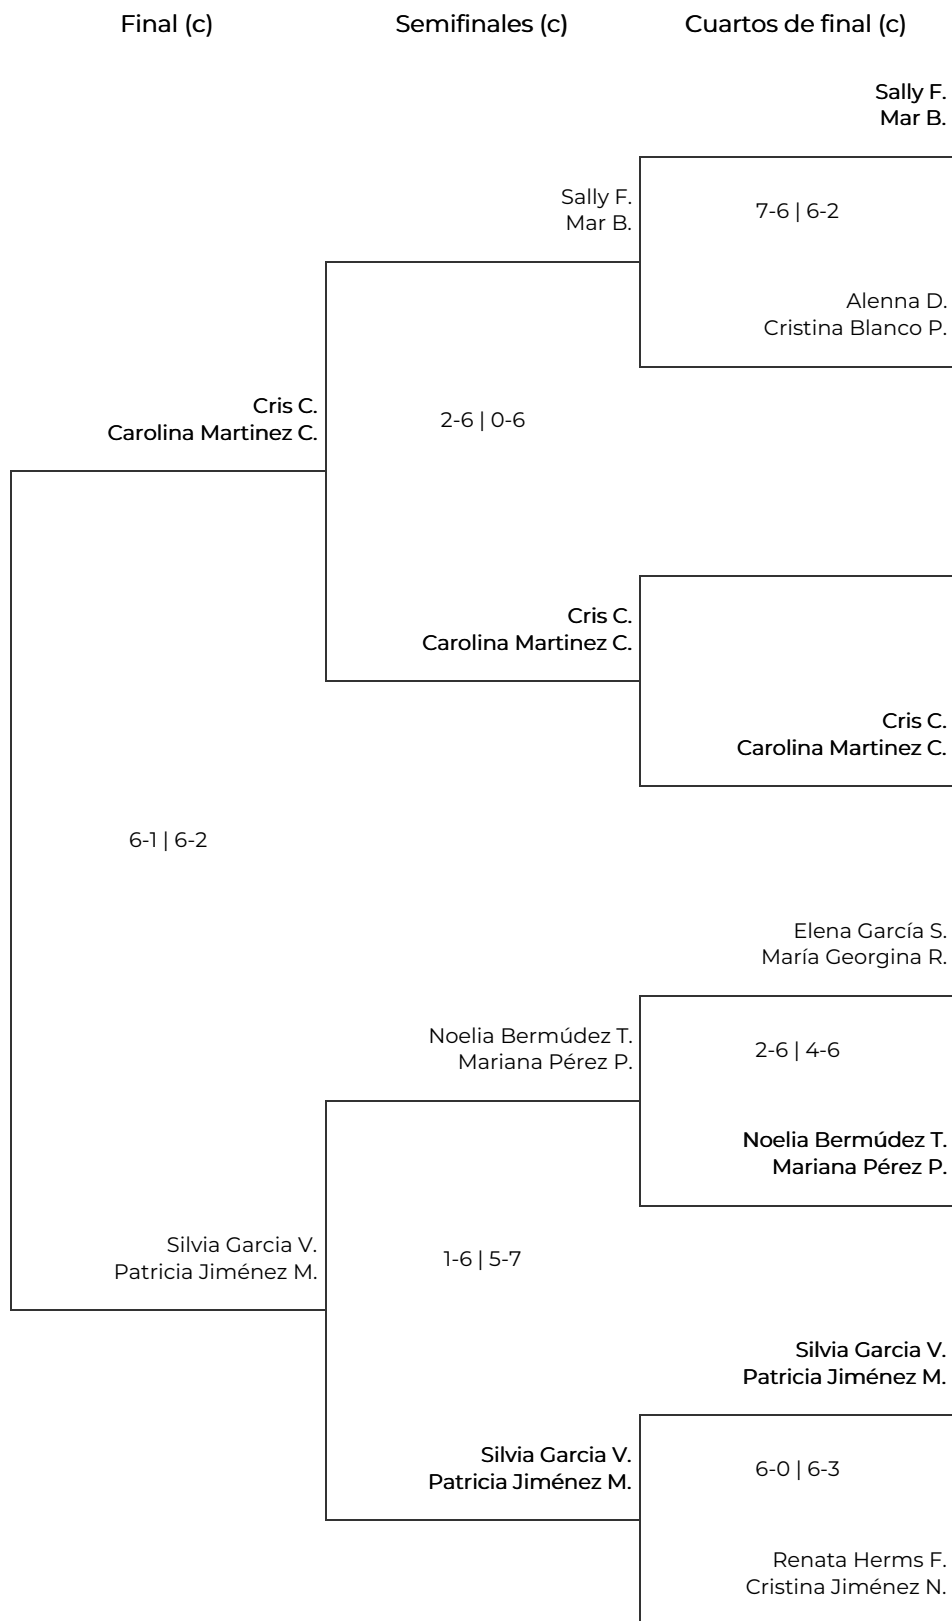

IV Women Padel Oysho en el Nueva Alcantara

Club- Marbella

2a Femenina. 2a Femenina

IV Women Padel Oysho en el Nueva Alcantara Club- Marbella

2a Femenina. 2a Femenina

Octavos de final		Cuartos de final	Semifinales	Final
1	Cris Conde Carolina Martinez Cano	Cris C. Carolina Martinez C.		
2	BYE	2-6 5-7	Angie Ester D. Sabrina Vecchi B.	
3	Angie Ester De Luca Sabrina Vecchi Burastero	Angie Ester D. Sabrina Vecchi B.		
	6-1 6-0			
4	Elena García Sotoca María Georgina Remon		6-2 6-3	Angie Ester D. Sabrina Vecchi B.
5	Mayte De Armas Casanova Sophie Gravier	Mayte De A. Sophie G.		
6	BYE	6-2 6-2	Mayte De A. Sophie G.	
7	BYE	Noelia Bermúdez T. Mariana Pérez P.		
8	Noelia Bermúdez Trujillo Mariana Pérez Palomino			6-4 6-4
9	Evelyn Vandries Garrido Rocio Cortés	Evelyn Vandries G. Rocio C.		
	6-0 6-2			
10	Alenna Dawn Cristina Blanco Perez	4-6 7-6 12-14	Beatriz Olmo N. Andrea Gomez C.	
11	Beatriz Olmo Navas Andrea Gomez Cortés	Beatriz Olmo N. Andrea Gomez C.		
	6-4 6-2			
12	Renata Herms Fontquerni Cristina Jiménez Negredo		6-7 3-6	Paula Villagrasa V. Sandra A.
13	Sally Fisher Mar Borrajo	Ana B. N. Marta Puech A.		
	0-6 3-6			
14	Ana B. Nieto González Marta Puech Alguacil	2-6 5-7	Paula Villagrasa V. Sandra A.	
15	Silvia García Vera Patricia Jiménez Macías	Paula Villagrasa V. Sandra A.		
	2-6 2-6			
16	Paula Villagrasa Varela Sandra Andersson			