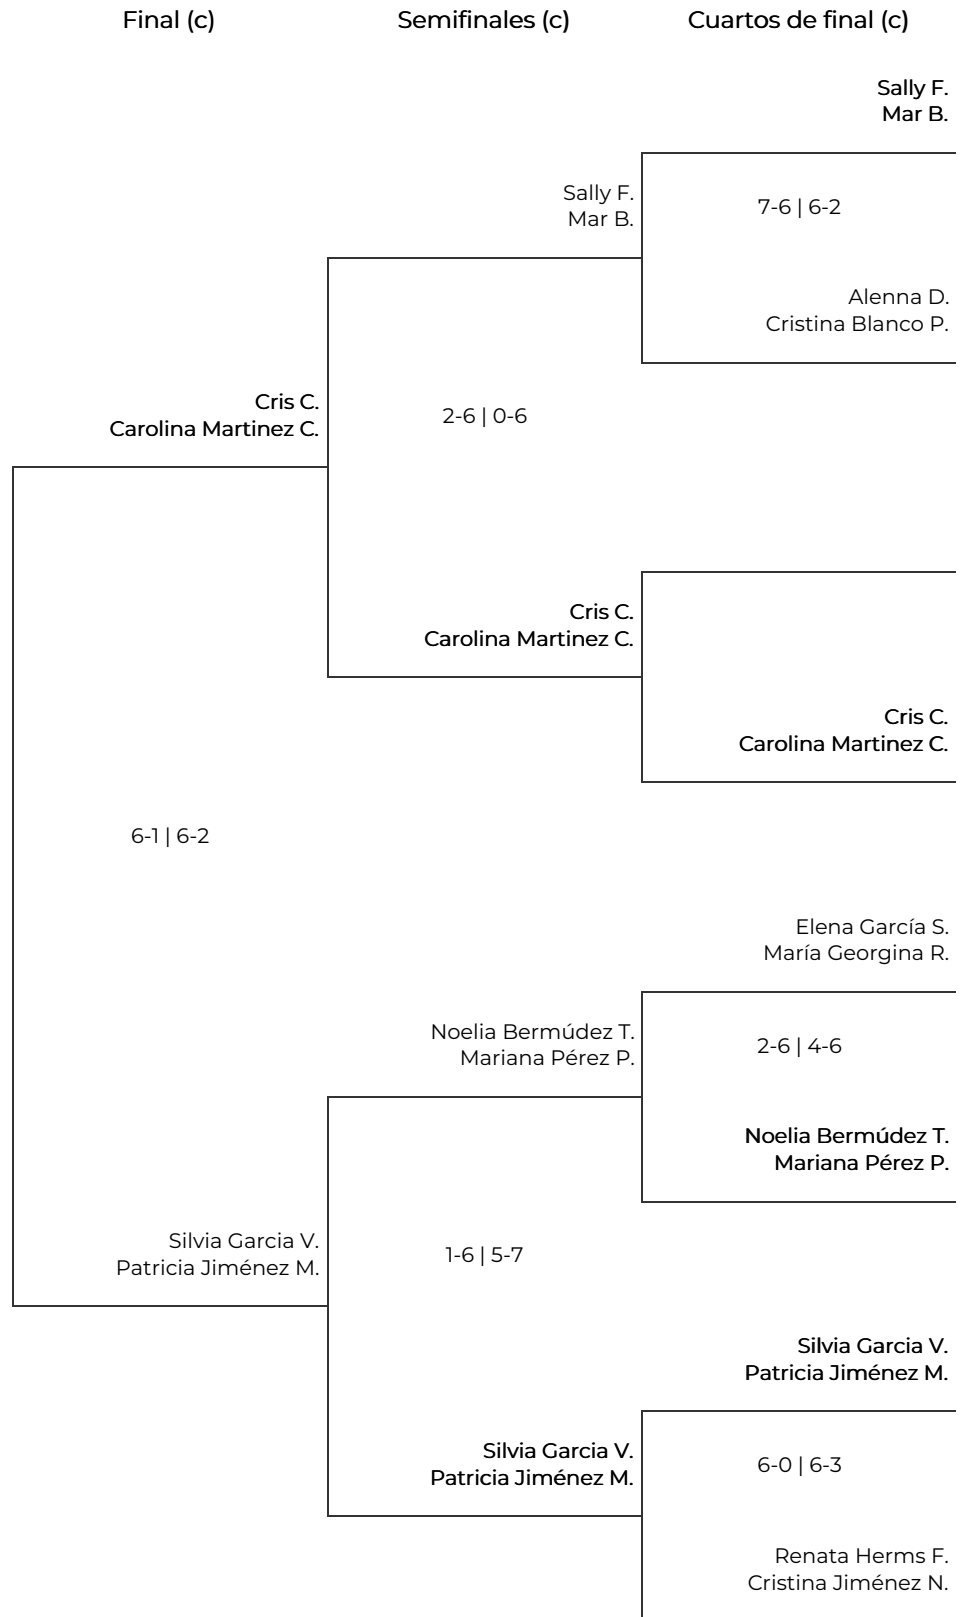

IV Women Padel Oysho en el Nueva Alcantara
 Club- Marbella
 2a Femenina. 2a Femenina

IV Women Padel Oysho en el Nueva Alcantara Club- Marbella

2a Femenina. 2a Femenina

Octavos de final		Cuartos de final		Semifinales		Final	
1	Cris Conde Carolina Martinez Cano	Cris C. Carolina Martinez C.					
2	BYE	2-6 5-7	Angie Ester D. Sabrina Vecchi B.				
3	Angie Ester De Luca Sabrina Vecchi Burastero	Angie Ester D. Sabrina Vecchi B.					
	6-1 6-0						
4	Elena García Sotoca María Georgina Remon		6-2 6-3	Angie Ester D. Sabrina Vecchi B.			
5	Mayte De Armas Casanova Sophie Gravier	Mayte De A. Sophie G.					
6	BYE	6-2 6-2	Mayte De A. Sophie G.				
7	BYE	Noelia Bermúdez T. Mariana Pérez P.					
8	Noelia Bermúdez Trujillo Mariana Pérez Palomino					6-4 6-4	
9	Evelyn Vandries Garrido Rocio Cortés	Evelyn Vandries G. Rocio C.					
	6-0 6-2						
10	Alenna Dawn Cristina Blanco Perez	4-6 7-6 12-14	Beatriz Olmo N. Andrea Gomez C.				
11	Beatriz Olmo Navas Andrea Gomez Cortés	Beatriz Olmo N. Andrea Gomez C.					
	6-4 6-2						
12	Renata Herms Fontquerni Cristina Jiménez Negro		6-7 3-6	Paula Villagrasa V. Sandra A.			
13	Sally Fisher Mar Borrajo	Ana B. N. Marta Puech A.					
	0-6 3-6						
14	Ana B. Nieto González Marta Puech Alguacil	2-6 5-7	Paula Villagrasa V. Sandra A.				
15	Silvia García Vera Patricia Jiménez Macías	Paula Villagrasa V. Sandra A.					
	2-6 2-6						
16	Paula Villagrasa Varela Sandra Andersson						