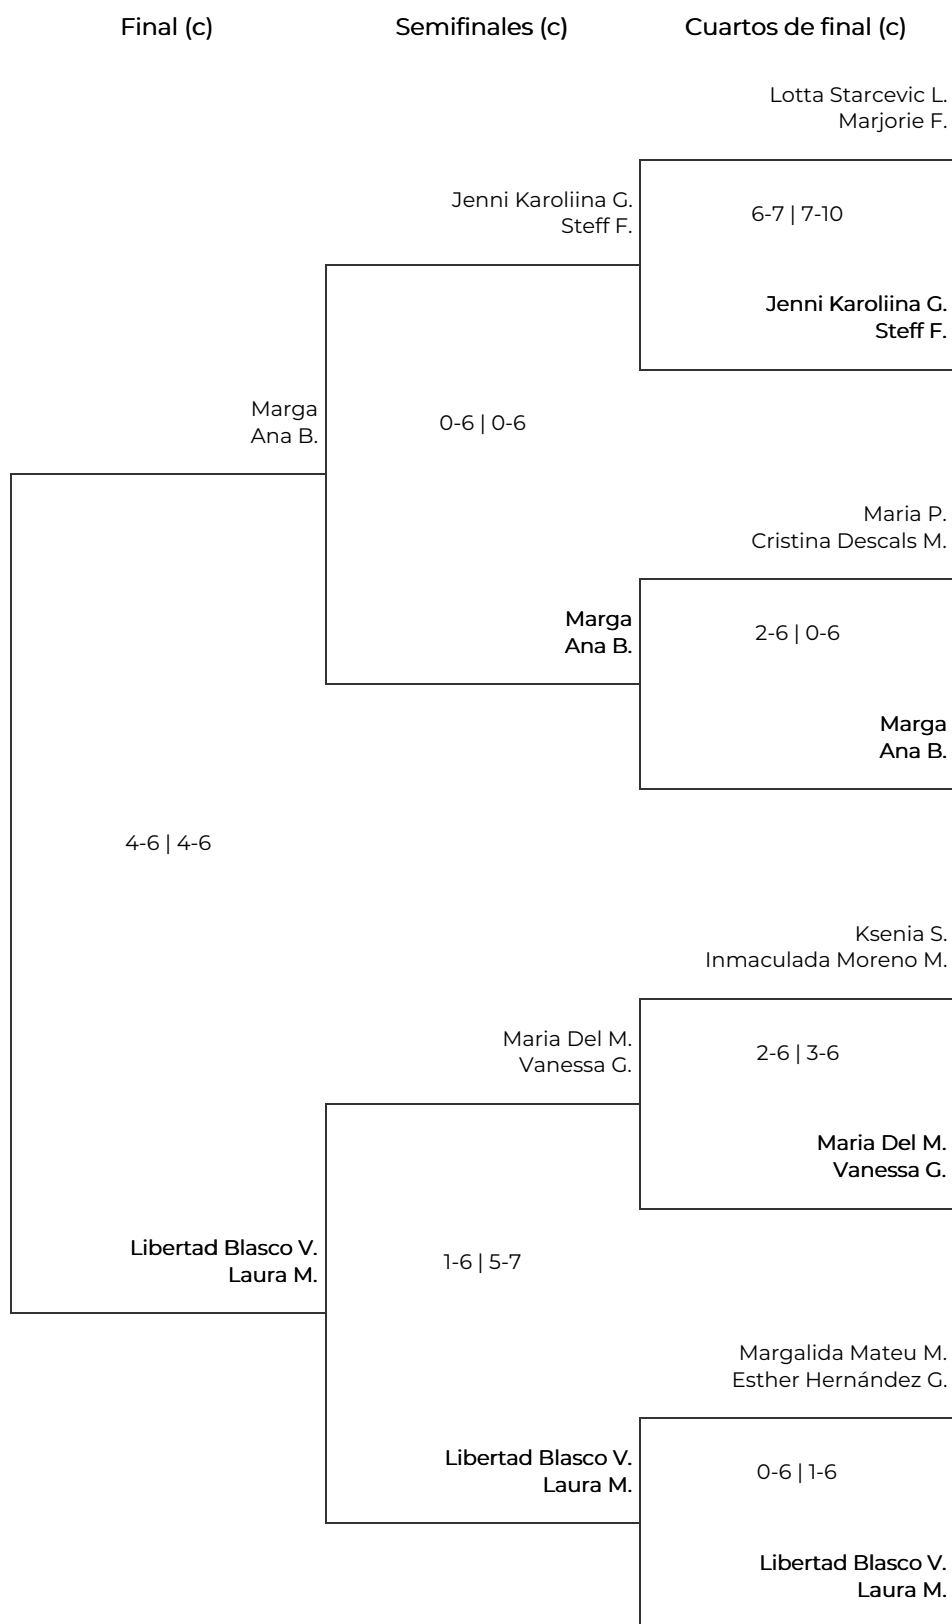

III Women Padel Oysho en el Pins Padel Club - Palma de Mallorca

4a Femenina - Reves. 4a Femenina - Revés

III Women Padel Oysho en el Pins Padel Club - Palma de Mallorca

4a Femenina - Reves. 4a Femenina - Revés

Octavos de final		Cuartos de final		Semifinales		Final	
1	Eva Munar Henar Soria 0-6 6-4 10-7	Eva M. Henar S.					
2	Libertad Blasco Viana Laura Mora 2-6 5-7			María Begoña G. María Berché C.			
3	María Begoña Garcia Martin María Berché Clemente 6-1 6-3	María Begoña G. María Berché C.					
4	Jenni Karoliina Glad Steff Flemming 4-6 3-6				Mar G. Rita A.		
5	Maria Del Mar Vanrell Santos Vanessa Gallardo 5-7 3-6	Cati Riera B. Sonia B.					
6	Cati Riera Batle Sonia Baidez 2-6 6-3 15-17			Mar G. Rita A.			
7	Marga Ana Bonet 6-2 5-7 5-10	Mar G. Rita A.					
8	Mar Galmés Rita Alcover 6-2 6-4						
9	Margalida Mateu Muntaner Esther Hernández Gutierrez 4-6 2-6	Carolina Barceló O. María Cintas C.					
10	Carolina Barceló Oliver María Cintas Cunill 6-4 5-7 10-8			Carolina Barceló O. María Cintas C.			
11	María Perello Cristina Descals Moll 2-6 3-6	Isabel Alzamora P. María Antonia S.					
12	Isabel Alzamora Pallicer María Antonia Servera Sureda 1-6 2-6				Bàrbara Maria Q. Aina Cifre M.		
13	Bàrbara Maria Quetglas Calvó Aina Cifre Malondra 6-3 6-4	Bàrbara Maria Q. Aina Cifre M.					
14	Lotta Starcevic Landen Marjorie Fuenmayor 5-7 6-1 10-7			Bàrbara Maria Q. Aina Cifre M.			
15	Ksenia Smirnova Inmaculada Moreno Marin 3-6 3-6	Sofia Aguilo S. Adriana T.					
16	Sofia Aguilo Segura Adriana Troccoli						