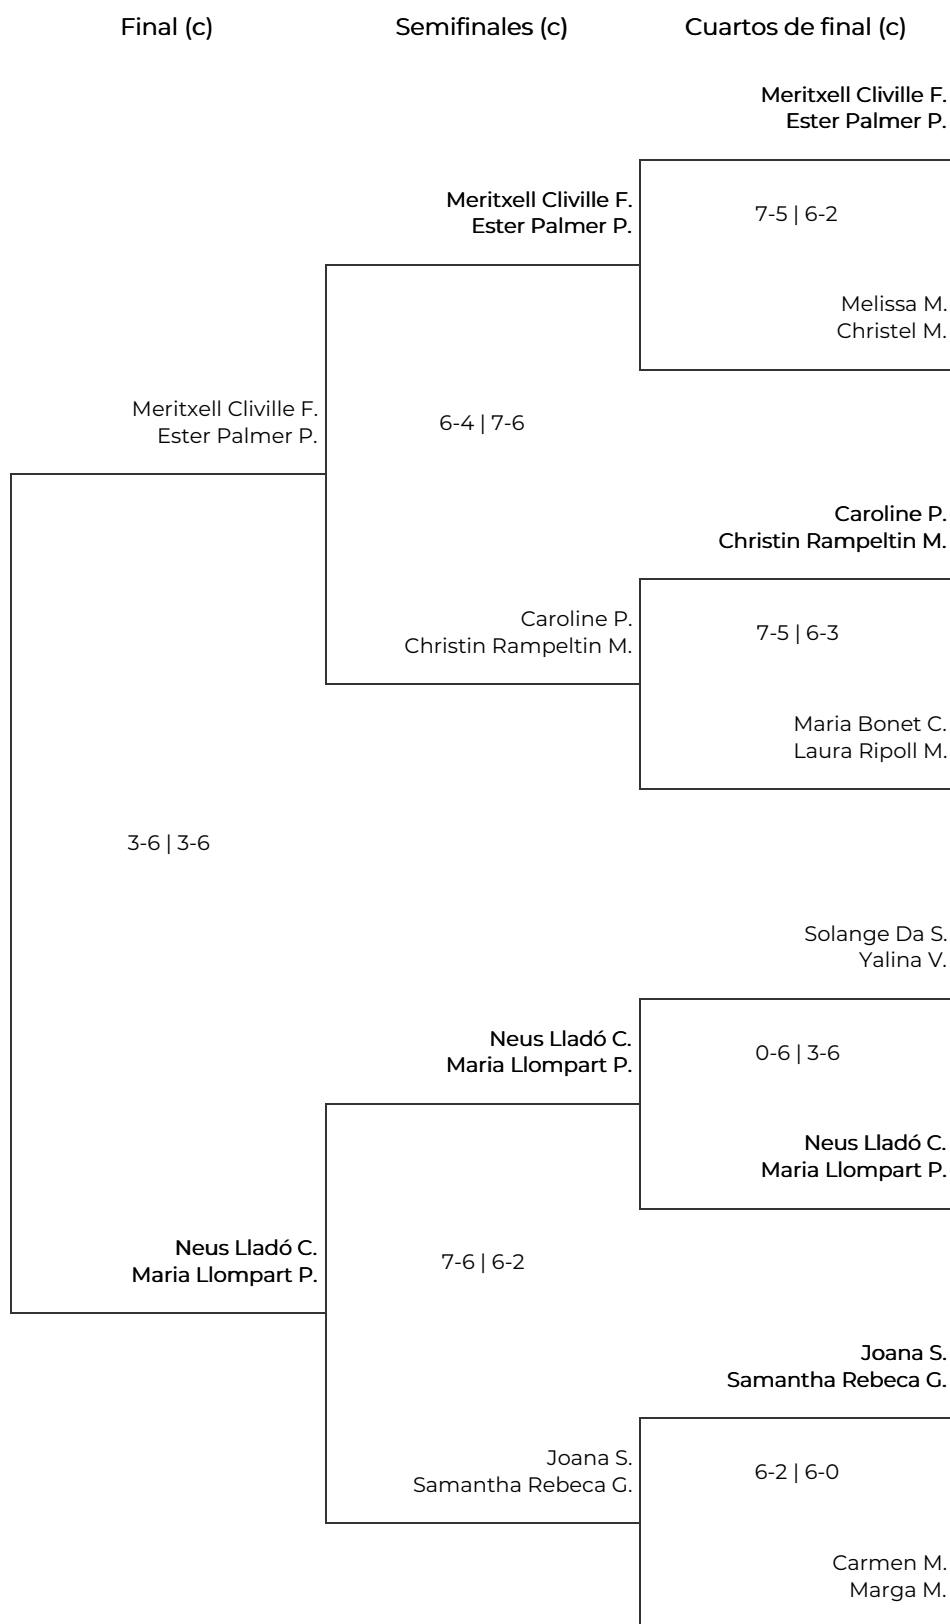

# III Women Padel Oysho en el Pins Padel Club - Palma de Mallorca

## 3a Femenina - Revés. 3a Femenina - Revés