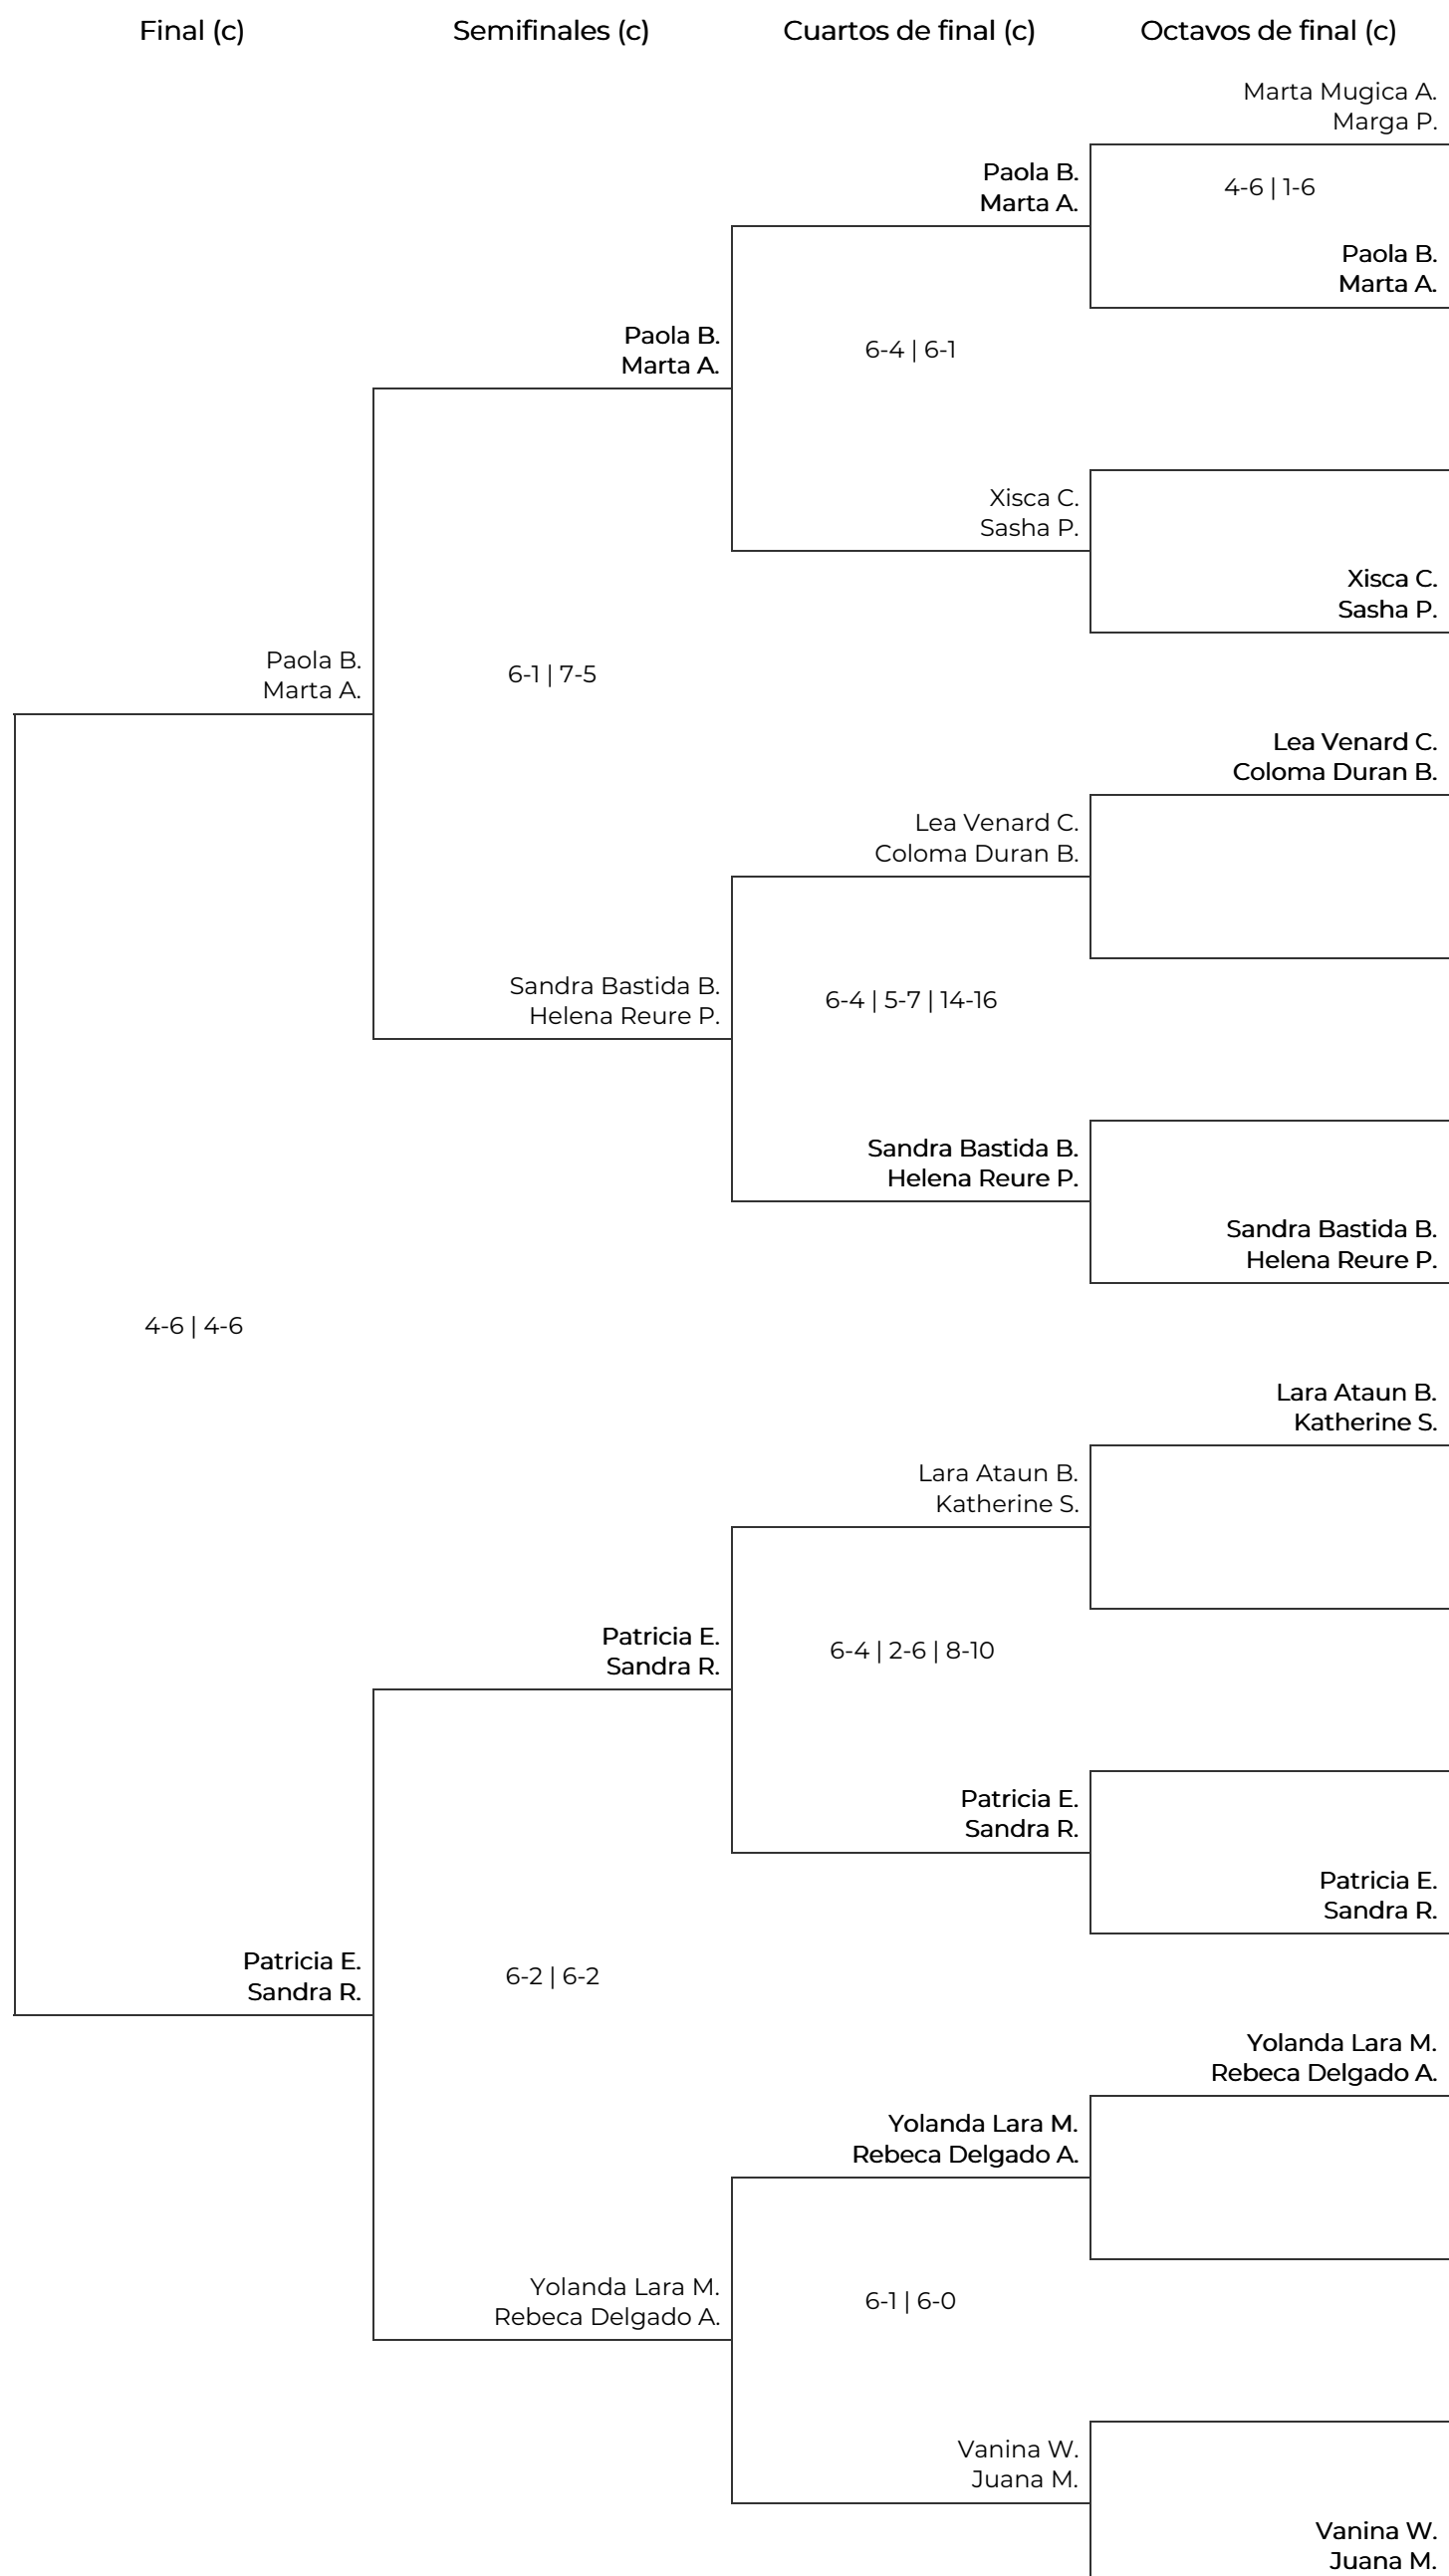

III Women Padel Oysho en el Pins Padel Club - Palma de Mallorca

5a Femenina/Iniciación. 5a Femenina/Iniciación

III Women Padel Oysho en el Pins Padel Club - Palma de Mallorca

5a Femenina/Iniciación. 5a Femenina/Iniciación

Dieciseisavos de final	Octavos de final	Cuartos de final	Semifinales	Final
1 Lara Ataun B./Katherine S.	Lara Ataun B. Katherine S.			
2 BYE	6-7 2-6	Tonina S. Elisa N.		
3 Tonina S./Elisa N. 6-0 6-1	Tonina S. Elisa N.			
4 Marta Mugica A./Marga P.		4-6 6-0 9-11	Catalina Maria A. Sonia L.	
5 Catalina Maria A./Sonia L.	Catalina Maria A. Sonia L.			
6 BYE	6-0 6-4	Catalina Maria A. Sonia L.		
7 Xisca C./Sasha P.	Xisca C. Sasha P.			
8 BYE			3-6 1-6	Elia C. Magdalena M.
9 Marga G./Cristina Ramon H.	Marga G. Cristina Ramon H.			
10 BYE	6-2 6-3	Marga G. Cristina Ramon H.		
11 Carme S./Tina B. 6-2 6-4	Carme S. Tina B.			
12 Vanina W./Juana M.		2-6 6-0 9-11	Elia C. Magdalena M.	
13 Patricia E./Sandra R.	Patricia E. Sandra R.			
14 BYE	2-6 7-5 8-10	Elia C. Magdalena M.		
15 Elia C./Magdalena M.	Elia C. Magdalena M.			
16 BYE				6-2 6-3
17 Lea Venard C./Coloma Duran B.	Lea Venard C. Coloma Duran B.			
18 BYE	1-6 5-7	Gemma Díez C. Africa Corellano M.		
19 BYE	Gemma Díez C. Africa Corellano M.			
20 Gemma Díez C./Africa Corellano M.		2-6 1-6	Sofie U. Marisa C.	
21 Sandra Bastida B./Helena Reure P.	Sandra Bastida B. Helena Reure P.			
22 BYE	0-6 1-6	Sofie U. Marisa C.		
23 Sofie U./Marisa C.	Sofie U. Marisa C.			
24 BYE			4-6 3-6	Andrea Ponti C. Sonia Frau N.
25 Andrea Ponti C./Sonia Frau N.	Andrea Ponti C. Sonia Frau N.			
26 BYE	6-1 6-2	Andrea Ponti C. Sonia Frau N.		
27 Cristina Arcal B./Marga S. 3-6 6-4 10-3	Cristina Arcal B. Marga S.			
28 Yolanda Lara M./Rebeca Delgado A.		7-5 6-1	Andrea Ponti C. Sonia Frau N.	
29 Paola B./Marta A.	Paola B. Marta A.			
30 BYE	3-6 2-6	Cristina Cerda P. Gloria Ferrer M.		
31 Cristina Cerda P./Gloria Ferrer M.	Cristina Cerda P. Gloria Ferrer M.			
32 BYE				