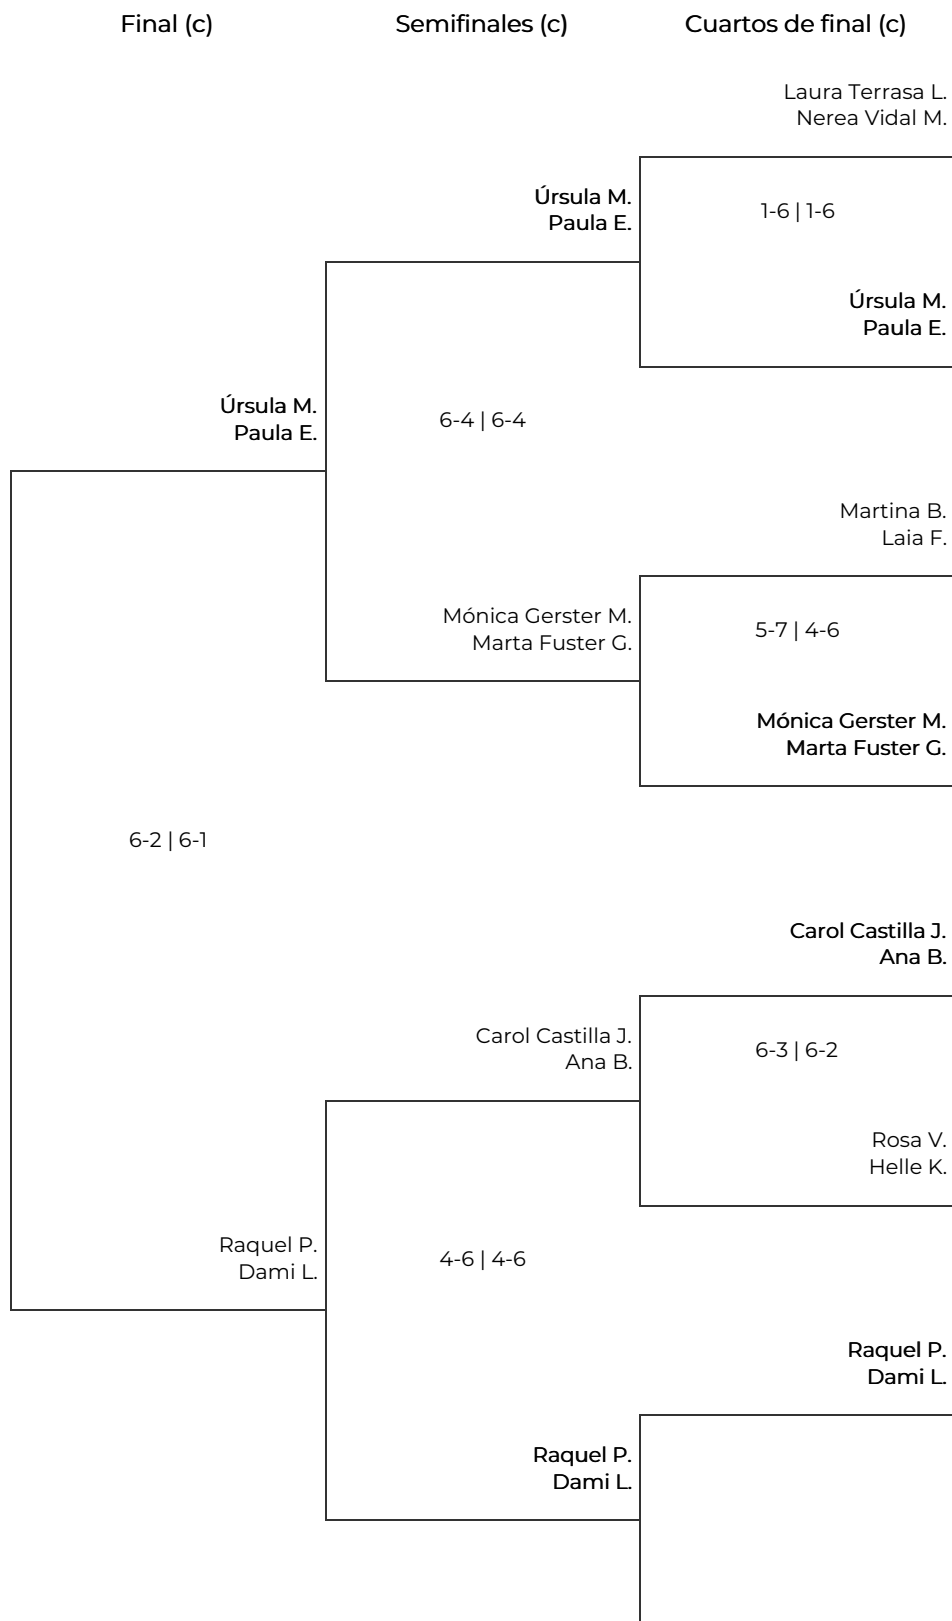

III Women Padel Oysho en el Pins Padel Club - Palma de Mallorca 2a Femenina. 2a Femenina

III Women Padel Oysho en el Pins Padel Club - Palma de Mallorca

2a Femenina. 2a Femenina

Octavos de final		Cuartos de final		Semifinales		Final	
1	Carol Castilla Jorge Ana Belén	Carol Castilla J. Ana B.					
2	BYE		0-6 3-6	Marta Blanco Á. Joana Bestard C.			
3	Marta Blanco Álvarez Joana Bestard Crepi	Marta Blanco Á. Joana Bestard C.					
	7-6 6-2						
4	Úrsula Mercadal Paula Elvira			6-2 4-6 6-10		Fatima M. Bel G.	
5	Mónica Gerster Moncadas Marta Fuster Gerster	Fatima M. Bel G.					
	1-6 2-6						
6	Fatima Martinez Bel Grau		2-6 7-5 10-6	Fatima M. Bel G.			
7	Rosa Villanueva Helle Kofod	Rosa Mascaró G. Maria Victoria A.					
	1-6 1-6						
8	Rosa Mascaró Gonzalez Maria Victoria Acuña Ferrer					7-5 6-2	
9	Raquel Pons Dami Lola	Raquel P. Dami L.					
10	BYE		6-2 2-6 4-10	Teresa A. Carla S.			
11	BYE	Teresa A. Carla S.					
12	Teresa Amador Carla Seghezzi			6-7 6-7		Julia S. Nuria C.	
13	Julia Sala Nuria Cano	Julia S. Nuria C.					
	2-6 6-2 10-7						
14	Martina Bennasar Laia Ferrer		3-6 6-3 10-7	Julia S. Nuria C.			
15	Nuria Soler María Seco	Nuria S. María S.					
	6-2 3-6 10-4						
16	Laura Terrasa Llopis Nerea Vidal Muñoz						